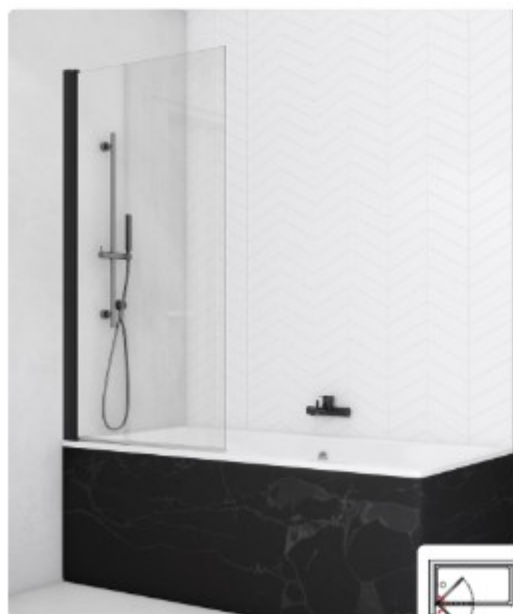

do niky alebo montáž s bočnou stenou

sprchové dvere (univerzálna montáž), 90 cm:
aluchróm 549,49 € (620,40-€)
čierna mat. 549,49 € (620,40-€)

2-kridlové dvere

do niky alebo montáž s bočnou stenou

aluchróm:
90 cm, 545,24 € (615,60-€)
100 cm, 560,12 € (632,40-€)
čierna matná:
90 cm, 545,24 € (615,60-€)

1-dielna vaňová zástena SOLINO,

sklo bezpečnostné 6 mm, číre s úpravou AQUAPERLE,
pre jednoduchšiu údržbu otváranie von/dnu, výška 150 cm
strieborná lesklá 75 cm - 389,90 € (426,00-€)
čierna mat. 75 cm - 389,90 € (426,00-€)