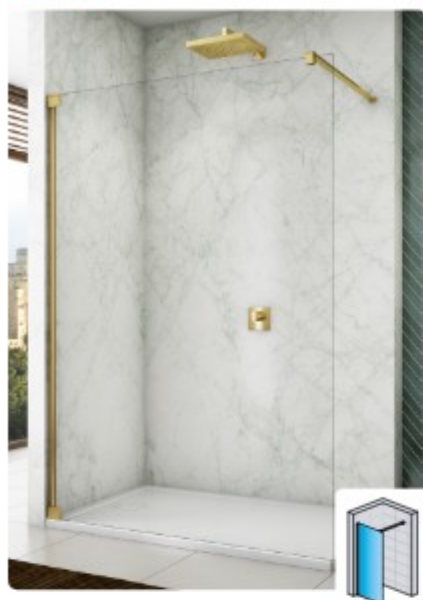

CADURA

Walk-In pevná stena samostatná
s vyrovnávacím profilom

100 cm, 795,00 € (897,60 €)

Dostupné:

- v šírkach 70 - 140 cm

- vo farbách biela matná, čierna matná, zlatá.