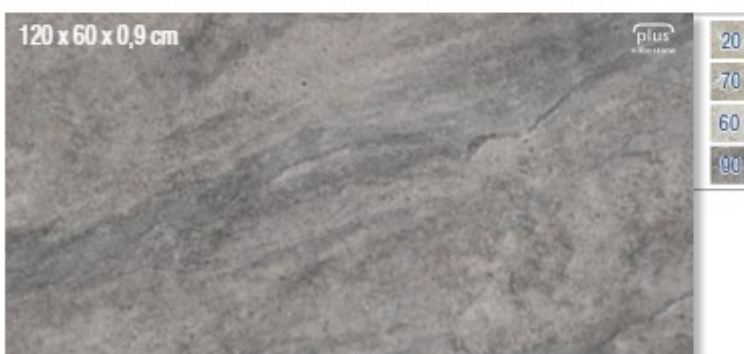

dlažba (obklad) matná, reliéf, mrazuvzdorná, rektifikovaná, protišmyk R10B

49,600 €/m² (55,630 €/m²)
⊕ 1,44 m²/2 ks, ⊕ 43,20 m²

plus vibostone plus

Séria jemnej kameniny s výrazným žilkovaním a jemnými farebnými prechodmi v sviežom dizajne prírodného kameňa so štyrmi výraznými základnými farbami.