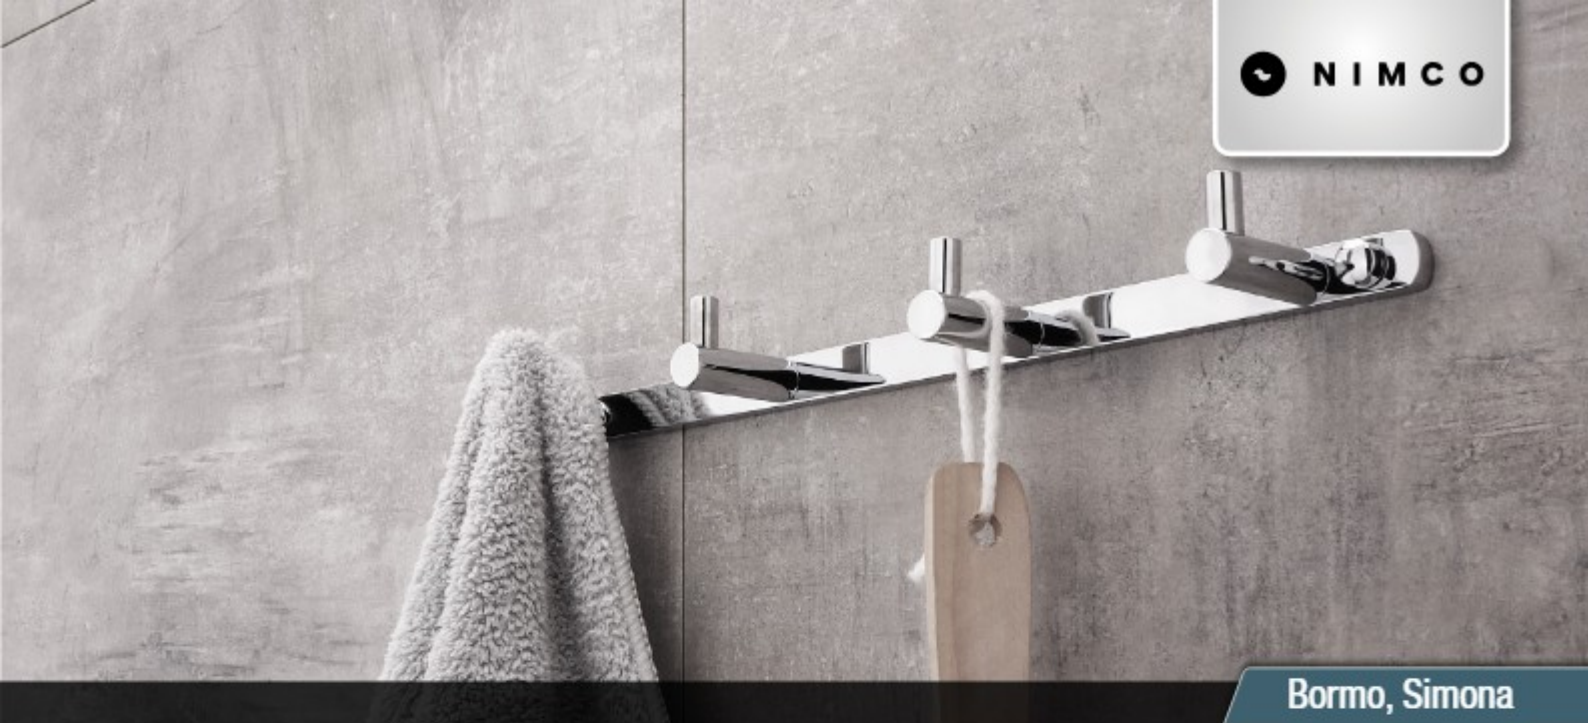

držiak uteráku
chróm, 30 cm
39,90 € (51,84 €)

držiak uterákov, chróm 41 cm
49,90 € (68,52 €)

rovná polička, 17,5 x 17,5 cm
126,90 € (161,76 €)

držiak WC kedy
plast, biela/chróm
44,90 € (60,72 €)

Bormo, Simona