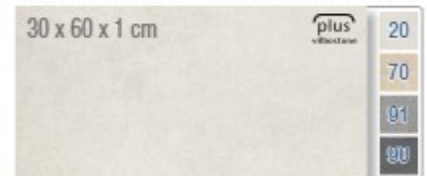

SMALL SIZE Veľkoformátové obklady a dlažby Optima v hrúbke 6 mm (až 120x260 cm). Viac na stranách 30-33.

dlažba (obklad), matná, mrazuvzdorná, gres, protišmyk R10, rektifikovaná

00, 10, 90 28,900 €/m² (55,630 €/m²)
20, 60 48,700 €/m² (55,630 €/m²)
⊕ 1,44 m²/2 ks, ⊕ 43,20 m²

dlažba (obklad), matná, mrazuvzdorná, gres, protišmyk R10, rektifikovaná

28,900 €/m² (46,490 €/m²)
⊕ 1,44 m²/4 ks, ⊕ 43,20 m²

37,800 €/m² (46,490 €/m²)
⊕ 1,44 m²/4 ks, ⊕ 43,20 m²

dlažba (obklad), matná, mrazuvzdor., gres, protišmyk R10, rektif.