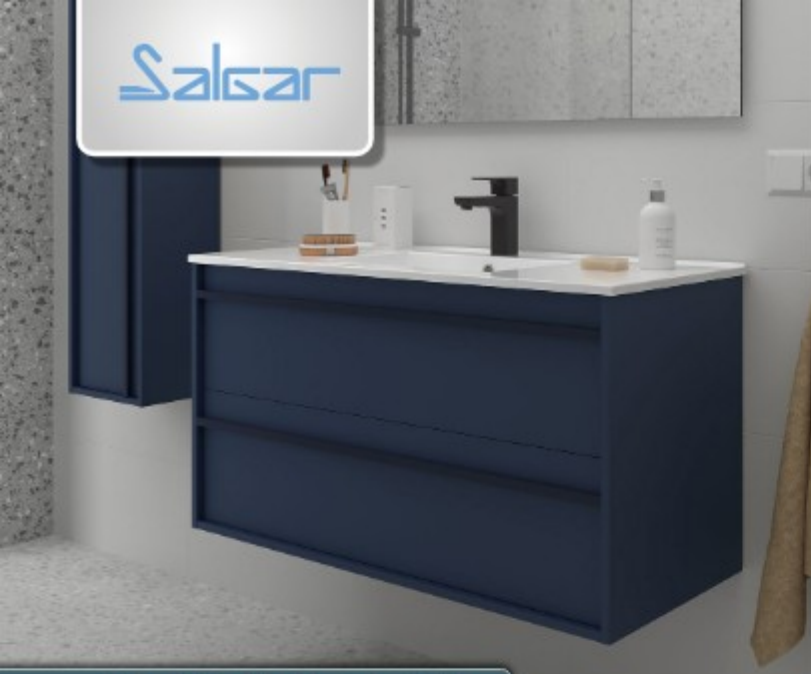

držiak na fén
srieborná mat 38,40 €
čierna mat 38,40 €

kúpeľňový nábytok Attila

skrinkové zostavy Attila, závesné skrinky s keramickým umývadlom Constanza alebo Ibéria, kovové madlo v matnej čiernej farbe