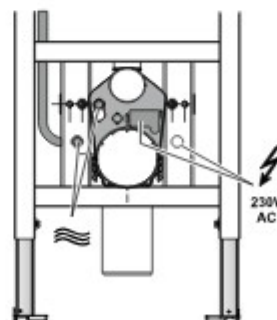

podomietkové konštrukcie INEO

nádrž INEO PLUS S
pre závesné WC, pod sadrokartón
- s kotvením do zadnej steny,
- s regulátorom prietoku vody,
- s chráničkou na pripojenie
sprchovej toalety
199,90 € (370,68 €)

SET 2 v 1 nádrž INEO PLUS,
do bytového jadra pre závesné WC,
pod sadrokartón (nádrž + kotvenie)
239,90 € (411,90 €)

nádrž INEO FronTop 820,
pre závesné WC,
pod sadrokartón
259,90 € (445,62 €)

rohová nádrž INEO PLUS 995
hĺbka uhlopriečky len 230 mm
pod sadrokartón
279,90 € (660,40 €)

Princíp nastavenia regulátora prietoku vody - 1,27 - 2,44 l/sec.
Ideálne riešenie pre Rimmless zachodové misy,
určené na jemné doladenie splachovania.

Malý prietok
- nedochádza k oplachu celej misy.

Správny prietok
- misa je opláchnutá a voda
nevystrekuje.

Veľký prietok
- voda vystrekuje mimo misy.