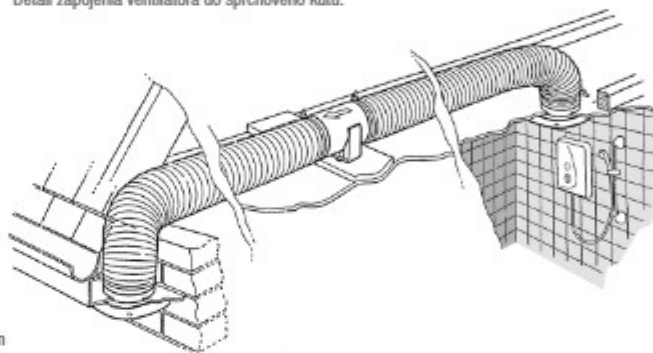

ventilátor ZSR 100 do sprchového kúta s časovačom,
IP24, extrémne nízka hladina hluku 26,7 dB, krytka Ø 145 mm, pripojenie Ø 100 mm
s osvetlením,
halogén 20 W, s transformátorom 12 V, v balení biela aj chrómová
dekoratívna krytka, **156,00 €**, (173,52 €)

Detail zapojenia ventilátora do sprchového kútu.