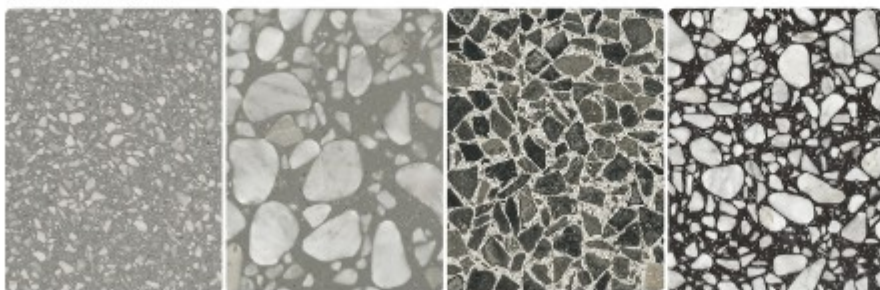

Sparks

dlažba (obklad) matná, reliéf, mrazuvzdorná, rektifikovaná, protišmyk R10B

120 x 120 x 0,9 cm
balenie 1,44 m² / 1 ks

60
70
60
90

plus
vibostone

66,300 €/m² (111,360 €/m²)
⊕ 1,44 m²/1 ks, ⊕ 51,84 m²

detail štruktúry dlažby