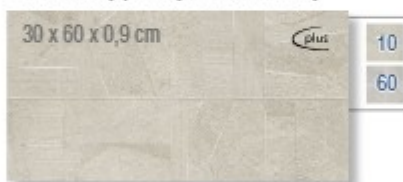

30 x 60 x 0,9 cm
44,900 €/m² (50,840 €/m²)
⊕ 1,62 m²/9 ks, ⊖ 51,84 m²

dlažba (obklad), mrazuvzdorná, gres, reliéf, rektifikovaná, matná, protišmyk R10B