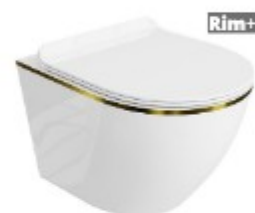

set 2 v 1 s Rim+
misa WC závesná + sedátko Slim
s funkciou SoftClose, skryté uchytenie
36,5 x 49 cm, 289,00 €