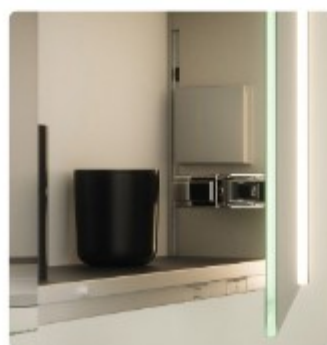

Vypínač s kapacitným dotykovým senzorom

Plynulé nastavenie svetla a detail ovládacieho panelu

Elektrická zásuvka s možnosťou USB nabíjania

vzorkovník farieb bočného korpusu

Reva, poličky do sprchy

↑ stierka na oklo, silikón, hnedá, čierna, šedá, biela 26,4 x 8,2 cm 83,40 €