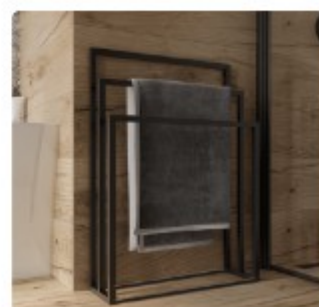

Subway, Tetris, Kazeane

držiak uteráku
85 x 60 x 20 cm, čierna mat.
112,90 €