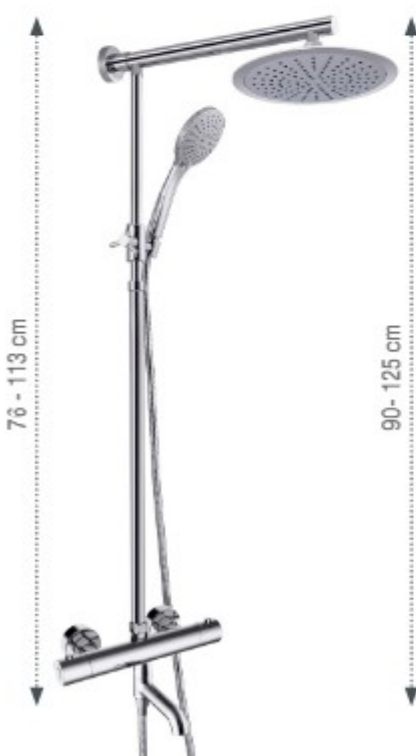

SET 2 v 1
hlavová sprcha + rameno
1-položová,
A: 400 mm, C: Ø 250 mm
chróm
•78,00 €

SET 2 v 1
hlavová sprcha + rameno
1-položová,
A: 400 mm, C: 250 mm
chróm
78,00 €

SET 2 v 1
hlavová sprcha + rameno
1-položová,
A: 400 mm, C: 250 mm
chróm
78,60 €