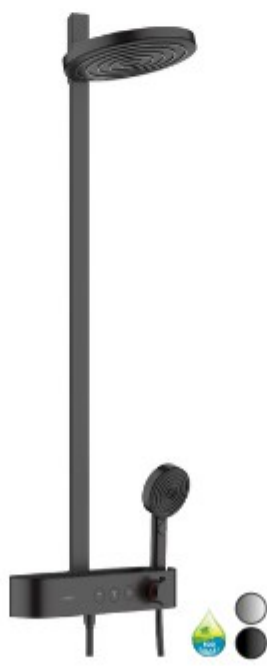

sprchový set
termostat, 2-polohový,
A: 233 mm C: 260 mm
chróm
778,21 € (+197,24-€)
čierna mat.
1 011,58 € (+556,28-€)