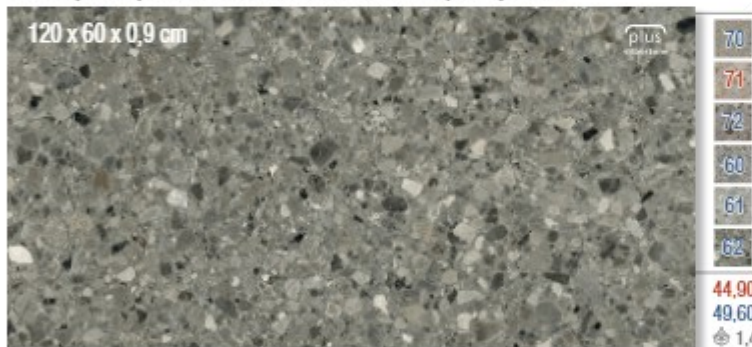

37,900 €/m² (46,490 €/m²)
42,500 €/m² (46,490 €/m²)
⚡ 1,44 m²/4 ks, ⚡ 43,20 m²

46,300 €/m² (55,630 €/m²)
⚡ 1,28 m²/2 ks, ⚡ 51,20 m²

dlažba (obklad) matná, reliéf, mrazuvzdorná, rektifikovaná, protišmyk R10B