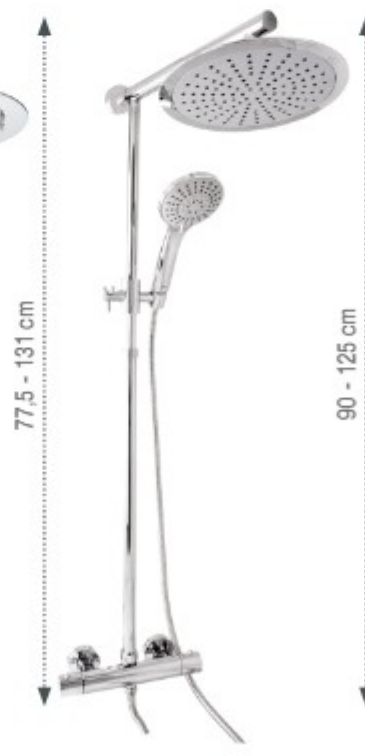

sprchový set Etna
s termostatickou batériou 5-položový
A: 384 mm C: 250 mm
250,20 €