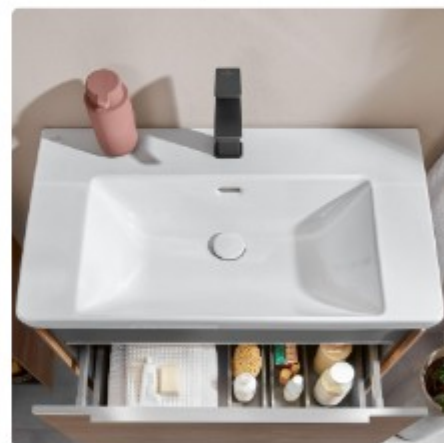

Subway 3.0

umývadlo s prepacom 80 x 47 cm,
s C+, 569,00 € (963,60 €)

umývadlo s prepacom 60 x 47 cm,
s C+, 309,00 € (520,80 €)

Universo

set 2v1 misa WC závesná + sedátko
s funkciou SoftClose,
QuickRelease, 56 x 37 cm
s C+, 599,00 € (1-377,60 €)

Twist Flush	Supra Fix 3.0	Quick Release	Soft Closing	Aqua Reduct

TwistFlush

- nová technológia splachovania
- dve dýzy vytvárajú vodný vír
- oveľa lepší čistiaci účinok
- menšia spotreba vody.