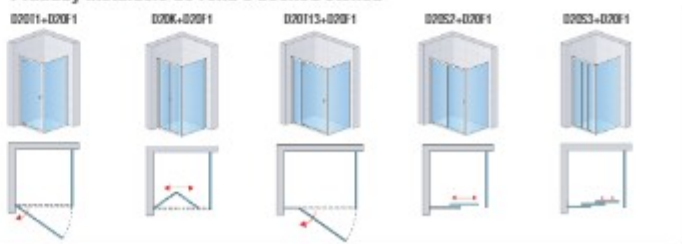

1-kridlové dvere,
do niky alebo v kombinácii s bočnou stenou
v nike nastaviteľné -40 mm / +20 mm
80 cm, 296,40 €
90 cm, **307,20 €**
100 cm, 319,20 €

1-kridlové dvere s pevným segmentom,
do niky alebo v kombinácii s bočnou stenou
v nike nastaviteľné -40 mm / +20 mm
90 cm, 472,80 €
100 cm, 495,60 €
120 cm, 495,60 €
140 cm, 495,60 €

4-uholník, posuvné dvere, rohový vstup.

1/4-kruh,
rádius R550, posuvné dvere, rohový vstup,
nastaviteľná šírka -23 mm / +7 mm
80 cm, 450,00 €
90 cm, **469,20 €**
100 cm, 488,40 €

4-uholník,
posuvné dvere, rohový vstup,
nastaviteľná šírka -23 mm / +7 mm
80 cm, 450,00 €
90 cm, **472,80 €**
100 cm, 495,60 €

vaňová 1-kridlová zástena,
nastaviteľné -25 mm / +0 mm, výška 1400 mm
montáž ľavá/pravá
80 cm, 296,40 €

Príklady inštalácie do rohu s bočnou stenou

bočná stena pre kombináciu s 1-kridlovými, zalamovaciami a posuvnými dverami 3-dielnymi a 1-dielnymi, nastaviteľnosť -20 mm / +5 mm
80 cm, **123,60 €**
90 cm, **134,40 €**
100 cm, 142,80 €
120 cm, 162,00 €