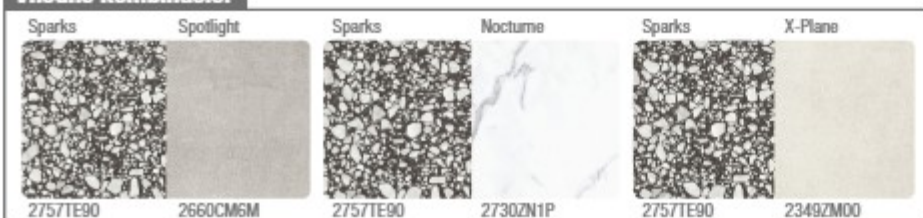

Vhodné kombinácie: