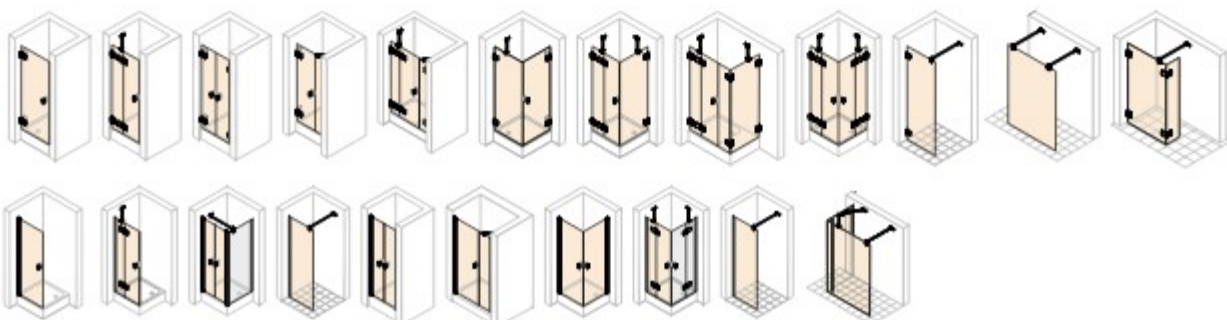

s prahovou lištou

bez prahovej lišty

možnosť inštalácie bez prahovej lišty pre bezbarierový vstup

Modelová ponuka série SOLVA

HÜPPE

Solva Pro

Prémiová séria pre najvyššie nároky. Doma. V hoteli. V oblasti wellness. Možná výška výrobku do 2200 mm v zhotovení bezrámovom alebo s nástennou lištou. Bezrámové prevedenie zhotovené na mieru, podľa stavebnej situácie.

Kridlové dvere s bočnou stenou - bezrámové, cena od 2 352,20 €

Voliteľné farebné prevedenie pántov a madiel.

Voliteľný variant, madla dverí.

Základná cena od 723,60 €
(bočná stena samostatne stojaca do šírky 1200 mm)

HÜPPE

Xtensa

Walk-In posuvné 1-dielne dvere s pevným segmentom

Inovatívna technológia posuvných dverí. Použitie pre Walk-In, do niky, v kombinácii s bočnou stenou

sprchové kúty Xtensa, výška 200 cm, sklo posuvných dverí 8 mm, číre, bezpečnostné s úpravou ANTI-PLAQUE (v cene výrobku) pre jednoduchšiu údržbu, priečna vzpera a madlo - chróm, zvislé profily - strieborná lesklá