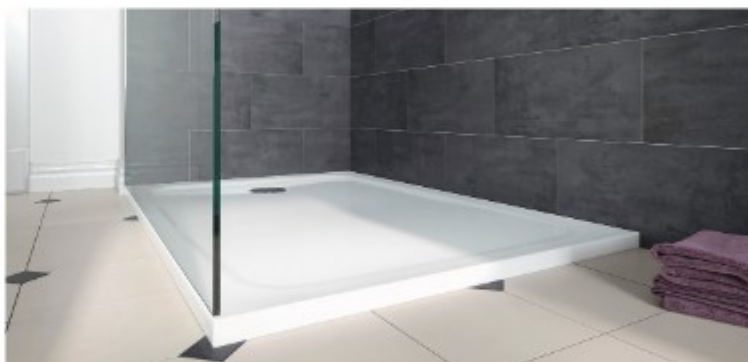

Viac rozmerov a farieb vaničiek Cayonoplan, nájdete v cenníku Kaldewei.