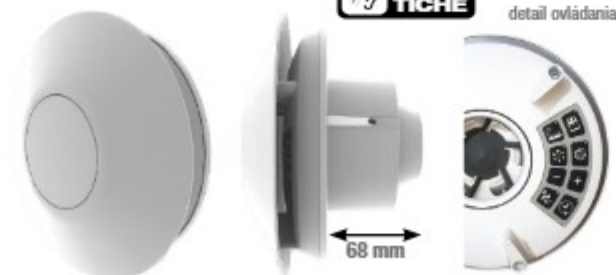

EXTRA TICHÉ

detail ovládania

68 mm

Axiálny ventilátor ZCV 2 s inteligentnou technológiou Smart
ovládanie podľa vlhkosti a s časovačom, IP24, pripojenie 100 mm, **199,00 €** (303,72 €)
Výhody: - extrémne nízka hladina hluku 10,1 - 23,5 dB
- nízka spotreba 1,1 - 4,1 W - montáž do steny alebo stropu
- inštalovanie do kuchyne / kúpeľne - na nepretržitú prevádzku