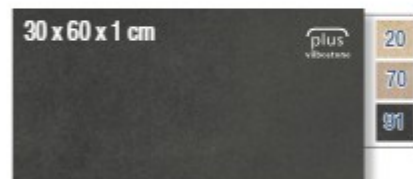

37,800 €/m² (44,700 €/m²)
 ⚡ 1,08 m²/6 ks, ⚡ 43,20 m²

36,800 €/m² (44,690 €/m²)
 ⚡ 1,08 m²/6 ks, ⚡ 43,20 m²

dlažba (obklad), matná, mrazuvzdorná, gres, rektifikovaná, protišmyk R9

31,900 €/m² (36,930 €/m²)
 ⚡ 1,44 m²/4 ks, ⚡ 43,20 m²