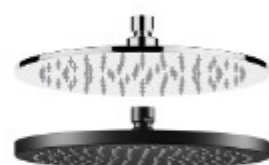

hlavová sprcha, k sprchóvemu ramenu, C: Ø 250 mm
chróm,
288,00 € (359,52 €)
čierna mat.,
267,00 € (333,72 €)