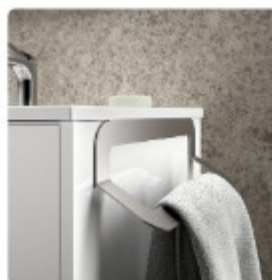

držiak uterákov pevný, 44 cm
srieborná mat 88,80 €
čierna mat 88,80 €