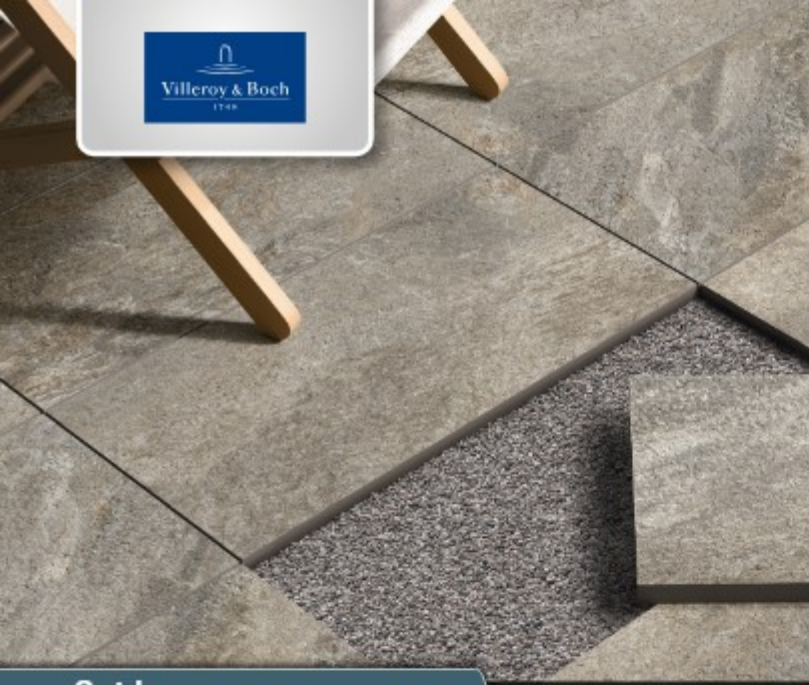

clay (SD7B)

volcano (SD9B)

Metalyne
(matné)

silver (BM06)

iron (BM40)

oxide (BM61)

bronze (BM70)

Outdoor - vonkajšie terasové dlažby