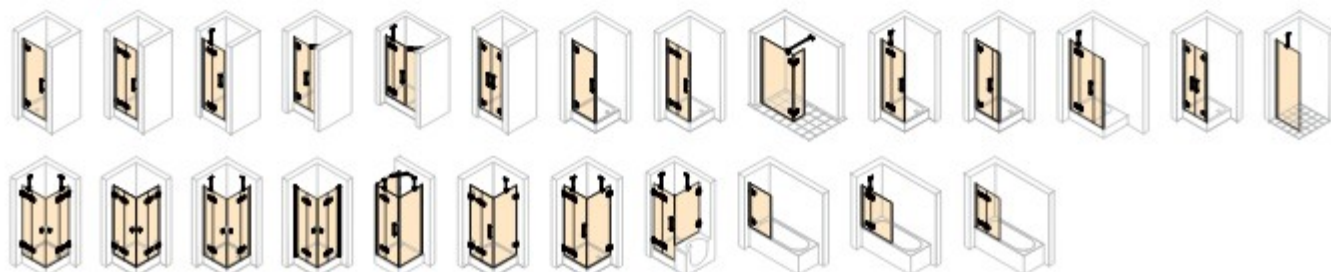

Bezrámový sprchový kút s klapaciami dverami pre širší vstup (šírka od 50 do 125 cm) v kombinácii s bočnou stenou (šírka od 20 do 180cm) v základnej cene (pravé a ľavé prevedenie), od 1 998,00 €

BENEFITY

Zdvíhací mechanizmus:

- nová technológia
- diskretné skrytý
- dvere pri otvorení mierne nadvihne
- zvýšená trvácnosť tesniacich prvkov

Pánt:

- jednoduché a elegantné tvarové riešenie
- vyrobené z ušľachtileho materiálu
- možnosť otvorenia von aj dovnútra sprchovacieho kútu
- ideálne pre malé kúpeľne
- možnosť nechať po sprchovaní otvorené dvere dovnútra pre optimálne vetranie

s prahovou lištou

bez prahovej lišty

možnosť inštalácie bez prahovej lišty pre bezbarierový vstup

Modelová ponuka série SOLVA

HÜPPE

Solva Pro

Prémiová séria pre najvyššie nároky. Doma. V hoteli. V oblasti wellness. Možná výška výrobku do 2200 mm v zhotovení bezrámovom alebo s nástennou lištou. Bezrámové prevedenie zhotovené na mieru, podľa stavebnej situácie.

HÜPPE

Xtensa

Walk-In posuvné 1-dielne dvere s pevným segmentom

Inovatívna technológia posuvných dverí. Použitie pre Walk-In, do niky, v kombinácii s bočnou stenou

sprchové kúty Xtensa, výška 200 cm, sklo posuvných dverí 8 mm, číre, bezpečnostné s úpravou ANTI-PLAQUE (v cene výrobku) pre jednoduchšiu údržbu, priečna vzpera a madlo - chróm, zvislé profily - strieborná lesklá