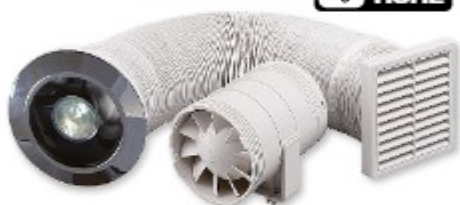

Lahká údržba

Pssst...

Ventilátor Silent v kúpeľni vidíte,
ale nepočujete ho.
Teraz o 70% tichšie.

ventilátory

EXTRA TICHÉ

ventilátor ZSR 100 do sprchového kúta s časovačom,
IP24, extrémne nízka hladina hluku 26,7 dB, krytka Ø 145 mm, pripojenie Ø 100 mm
s osvetlením,
halogén 20 W, s transformátorom 12 V, v balení biela aj chrómová
dekoratívna krytka, **156,00 €**, (173,52 €)