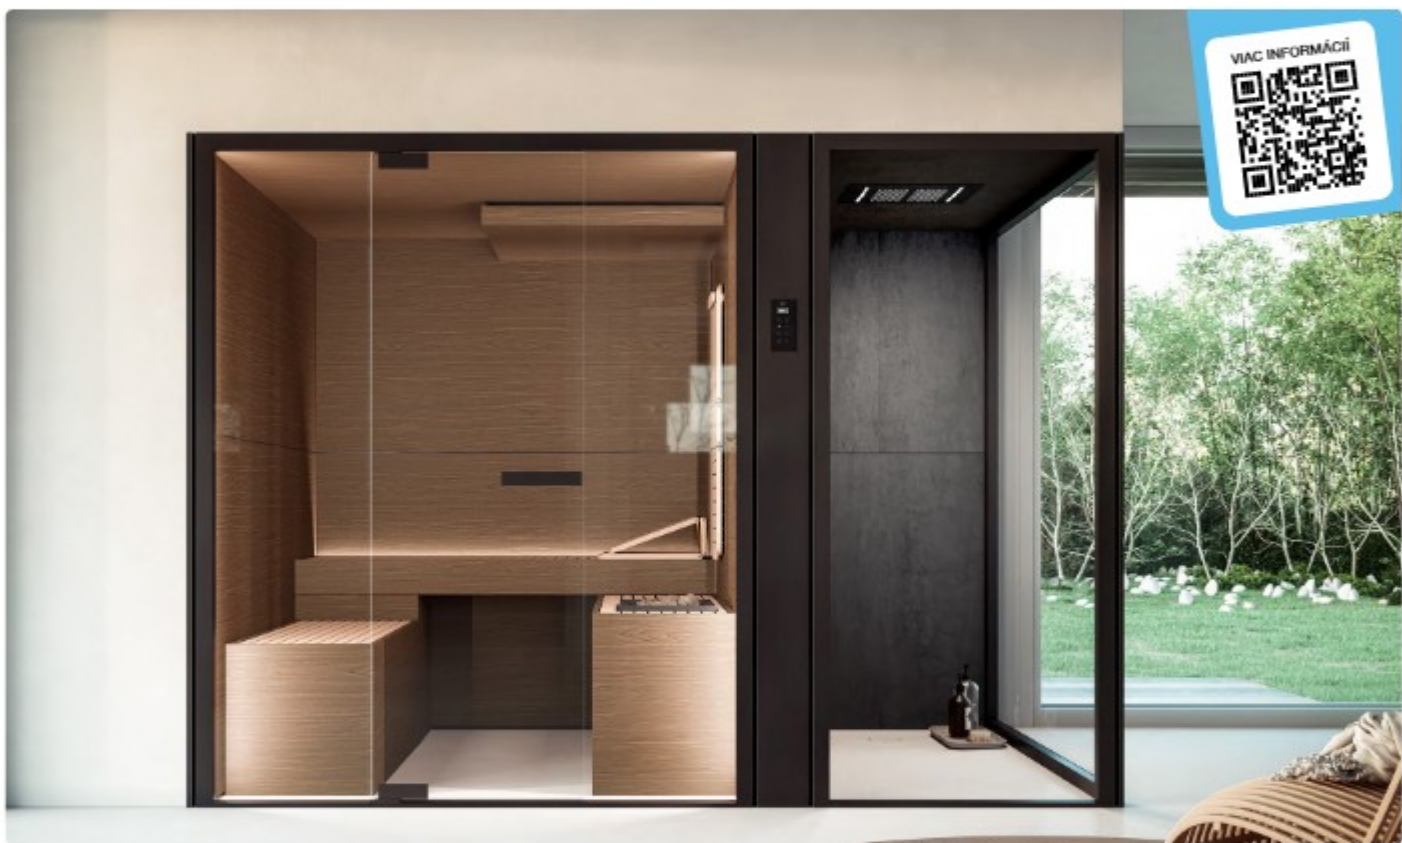

vaňová 1-kridlová zástena,
nastaviteľné -25 mm / +0 mm, výška 1400 mm
montáž ľavá/pravá
80 cm, 296,40 €

Príklady inštalácie do rohu s bočnou stenou

bočná stena pre kombináciu s 1-kridlovými, zalamovaciami a posuvnými dverami 3-dielnymi a 1-dielnymi, nastaviteľnosť -20 mm / +5 mm
80 cm, **123,60 €**
90 cm, **134,40 €**
100 cm, 142,80 €
120 cm, 162,00 €

RONAL

glass 1989

K KUDOS

Karol

Chillout, Spa

VIAC INFORMÁCII

sprchové kúty SOLINO, výška 200 cm, sklo bezpečnostné 6 mm, číre s úpravou AQUAPERLE, pre jednoduchšiu údržbu

1-kridlové dvere