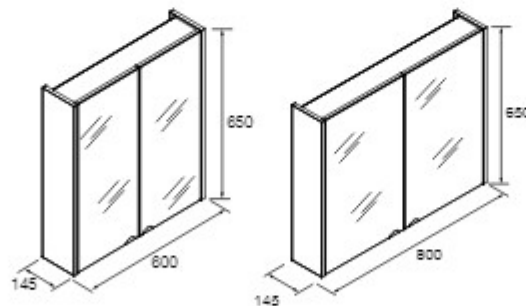

Vzorkovník farieb Marville

zrkadlové skrinky, so SoftClose zatváraním, hĺbka 15 cm, 2-kridlová
60 x 65 cm 320,40 €
80 x 65 cm 336,00 €