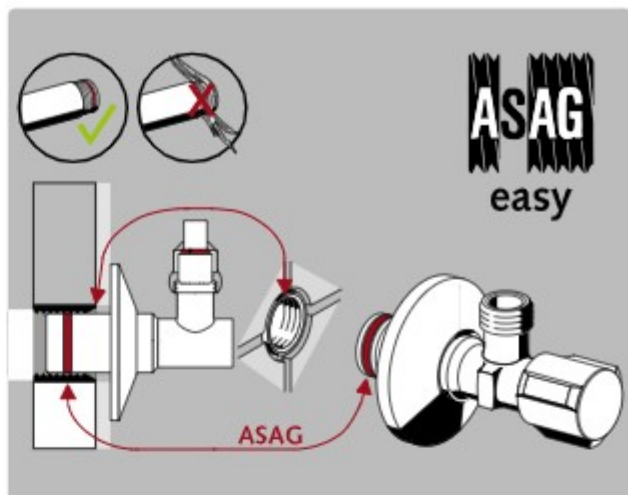

k umývadlu

k pračke/umývačke

pripojovacie