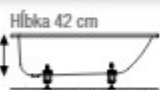

vane z glazovanej titánovej ocele

↑ vaňa BetteSuno Oval

↑ umývadlo BetteSuno Pedestal

GLAZOVANÁ TITÁNOVÁ OCEĽ, s integrovaným tlmením hluku (okrem vane Form New)

vaňa Form New

Hĺbka 42 cm
 150 x 70 cm, 560,00 € (766,80 €)
 160 x 70 cm, 266,00 € (345,60 €)
 170 x 70 cm, 296,00 € (384,80 €)
 170 x 75 cm, 266,00 € (345,60 €)
 180 x 80 cm, 585,00 € (801,60 €)
 190 x 80 cm, 696,00 € (952,80 €)