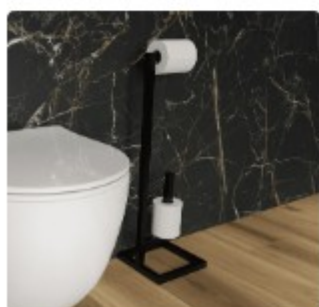

↑ Zehnder Tetris

držiak WC papiera
70 x 20 x 20 cm, čierna mat.
74,90 €