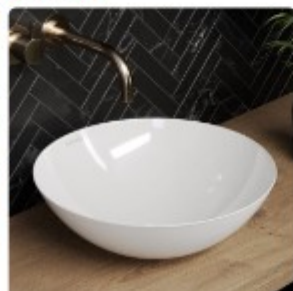

umývadlová miska Avellino

bez prepadu s Perl-Effekt, **NOVINKA**
Ø30 cm 459,00 € (612,00-€)
Ø36 cm 542,70 € (723,60-€)
Ø40 cm 583,20 € (777,60-€)