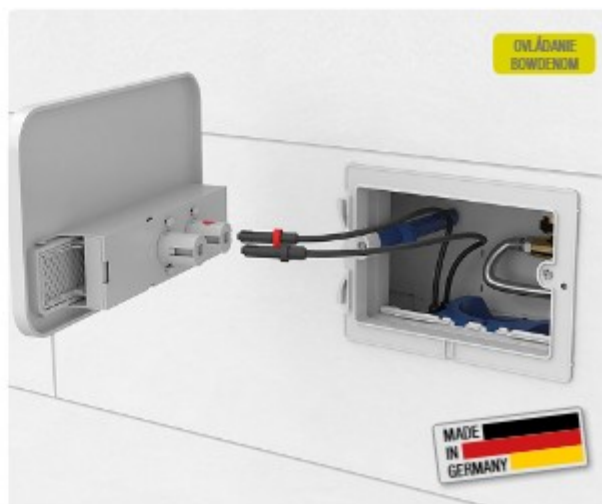

Všetky uvedené tlačítka sú kompatibilné s bowdenovou technológiou INEO.