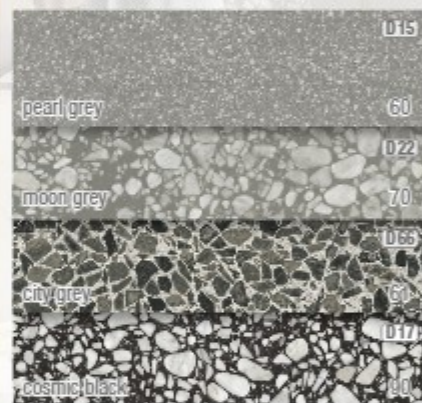

plus vibostoneplus

Séria inšpirovaná historickým odkazom na starú techniku terazzo v štyroch dizajnoch, po dva v teplých a studených odtieňoch. Detailne prepracovaný dizajn nesie v sebe šarm starého remesla a vďaka povrchu VibostonePlus je nenáročná na údržbu.

Vzorkovník farieb