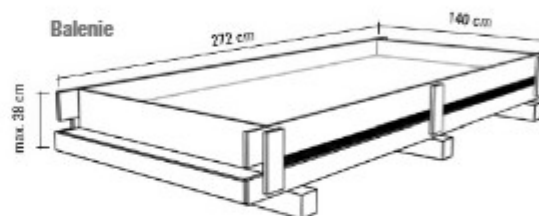

120 x 260 x 0,6 cm
Rektifikácia
dlhšej strany

plus
villeroy & boch

matné 104,300 €/m² (129,280 €/m²)
leštené 135,200 €/m² (165,220 €/m²)
☞ 3,12 m²/1 ks, ☞ 68,64 m²

120 x 120 x 0,6 cm

plus
villeroy & boch

matné 68,600 €/m² (93,430 €/m²)
leštené 120,900 €/m² (129,280 €/m²)
☞ 2,88 m²/2 ks, ☞ 40,12 m²

Příklad zostavenia kódu: Spotlight Grey 120 x 120 x 0,6 cm
2961 + CM6M = 2961CM6M

Formát 120 x 260 cm

Séria	kg / kus	m² / kus	kus / box	m² / paleta	kg / paleta
NOCTURNE OPTIMA	43,99	0,32	18	56,16	791,82
HUDSON OPTIMA SPOTLIGHT OPTIMA URBAN JUNGLE OPTIMA	43,57	0,32	22	68,64	958,54

Spotlight
(matné)

Hudson
(matné)

Urban Jungle
(matné)

Nocturne
(leštené lesklá)

white (CM0M)

white sand (SD1B)

light grey (TC10)

white (ZN1P)

greige (CM7M)

sand (SD2B)

greige (TC70)

gold (ZN2P)

grey (CM6M)

clay (SD7B)

grey (TC60)

black (ZN9P)

anthracite (CM9M)

volcano (SD9B)

dark grey (TC90)