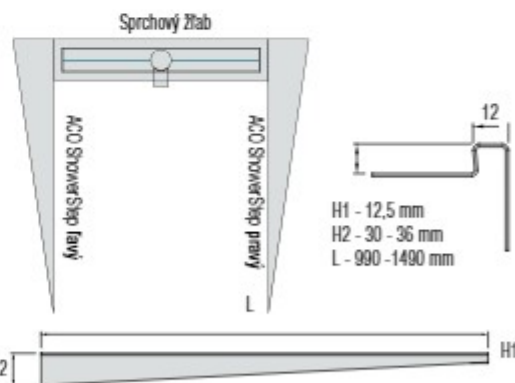

sprchové žľaby

↑ Detail sprchovej lišty, dizajn Stripes

↑ ↑ Detail sprchovej lišty, dizajn Plate

Sprchový žľab ACO ShowerDrain S+

prietok 0,4 - 0,8l/s
podľa použitej
konfigurácie

1, varianta kartáčovaná nerez
2, varianta čierna PVD
Set obsahuje len jeden kryt.

Sprchový profil s dizajnovým roštom Plate alebo Stripes
- nerezová oceľ hrúbka 4 mm, elektrolyticky leštený povrch
- možné skrátenie až o 80 mm (40mm z každej strany)
- integrované sieťko na nečistoty
- priama inštalácia do dlažby o celkovej hrúbke súvrstvia 15 mm

Rozmer lišty	Dizajn Plate kartáč. nerez	Dizajn Plate čierna PVD
800 x 55 mm	254,40 €	427,20 €
900 x 55 mm	264,00 €	459,60 €
1000 x 55 mm	277,20 €	493,20 €
1200 x 55 mm	306,00 €	582,00 €

Odtoková vpusť

- s vyberateľným zápachovým uzáverom, pre ľahké čistenie
- so zabudovaným izolačným limcom, priamo z výroby
- inštalácia k stene i do priestoru
- odtok DN 50
- dve varianty inštaláčnej výšky

štandardná výška 90 mm, vodný uzáver 50 mm 129,60 €
znižená výška 70 mm, vodný uzáver 30 mm 129,60 €

Spádová lišta ACO ShowerStep

Materiál lišty: nerezová oceľ, kartáčovaná

spádová lišta s možnosťou inštalácie sklenenej steny Walk-In priamo na spádovú lištu

kartáčovaná nerez
1490 x 36 x 12,5 mm 88,80 €
čierna matná
1490 x 36 x 12,5 mm 151,80 €

detail profilu

štrbinové žľaby

Sprchový stenový žľab VARIO
so štrbinovým roštom
- dĺžka žľabu 30-120 cm, (skrätiteľné zrezaním)
- minimálna stavebná výška 70 mm
- prietok 0,40 l/sec, pri výške vodnej hladiny 10 mm
699,90 € (775,03-€)

Sprchový podlahový žľab VARIO
so štrbinovým roštom
- dĺžka žľabu 30-120 cm, (skrätiteľné zrezaním)
- minimálna stavebná výška 70 mm
- prietok 0,55 l/sec, pri výške vodnej hladiny 10 mm
599,90 € (682,04-€)