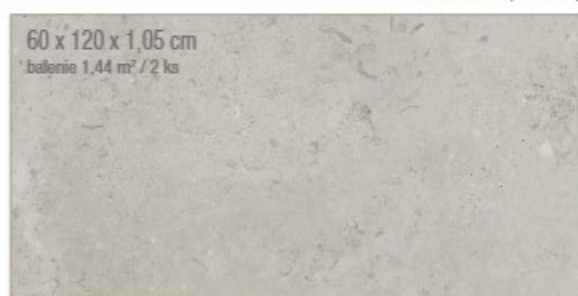

NOVINKA

Valentino, Coralina

DIZAJN - KAMEŇ

dlažba (obklad), matná, mrazuvzdorná, gres, rektifikovaná

60 x 120 x 0,9 cm
balenie 1,44 m² / 2 ks

29,900 €/m² (48,900 €)

60 x 120 x 1,05 cm
balenie 1,44 m² / 2 ks