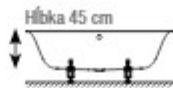

i Vane SELECT

vaňa je možné objednať

i vo variante s prepadom vľavo alebo vpravo

ľavá

prava

vaňa Lux

**Vane bez Glaze Plus**

170 x 75 cm
1 404,00 € (2-006,40-€)
180 x 80 cm
1 548,00 € (2-208,00-€)
190 x 90 cm
1 737,00 € (2-481,60-€)