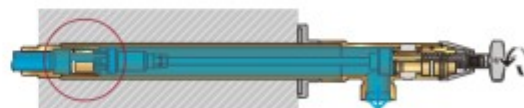

Popis funkcionality

1 ventil otvorený, odber vody

2 ventil zatvorený, armatúra sa
samočinne vyprázdňuje
(cca do 10 sek.)