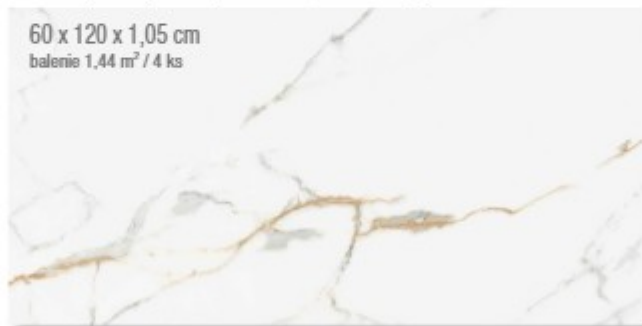

obklad, leštený, rektifikovaný

90 x 30 x 0,87 cm
balenie 1,35 m² / 5 ks

30,900 €/m² (56,900 €/m²)

dlažba (obklad), leštená, mrazuvzdorná, rektifikovaná, gres

60 x 120 x 1,05 cm
balenie 1,44 m² / 4 ks

38,900 €/m² (62,700 €/m²)