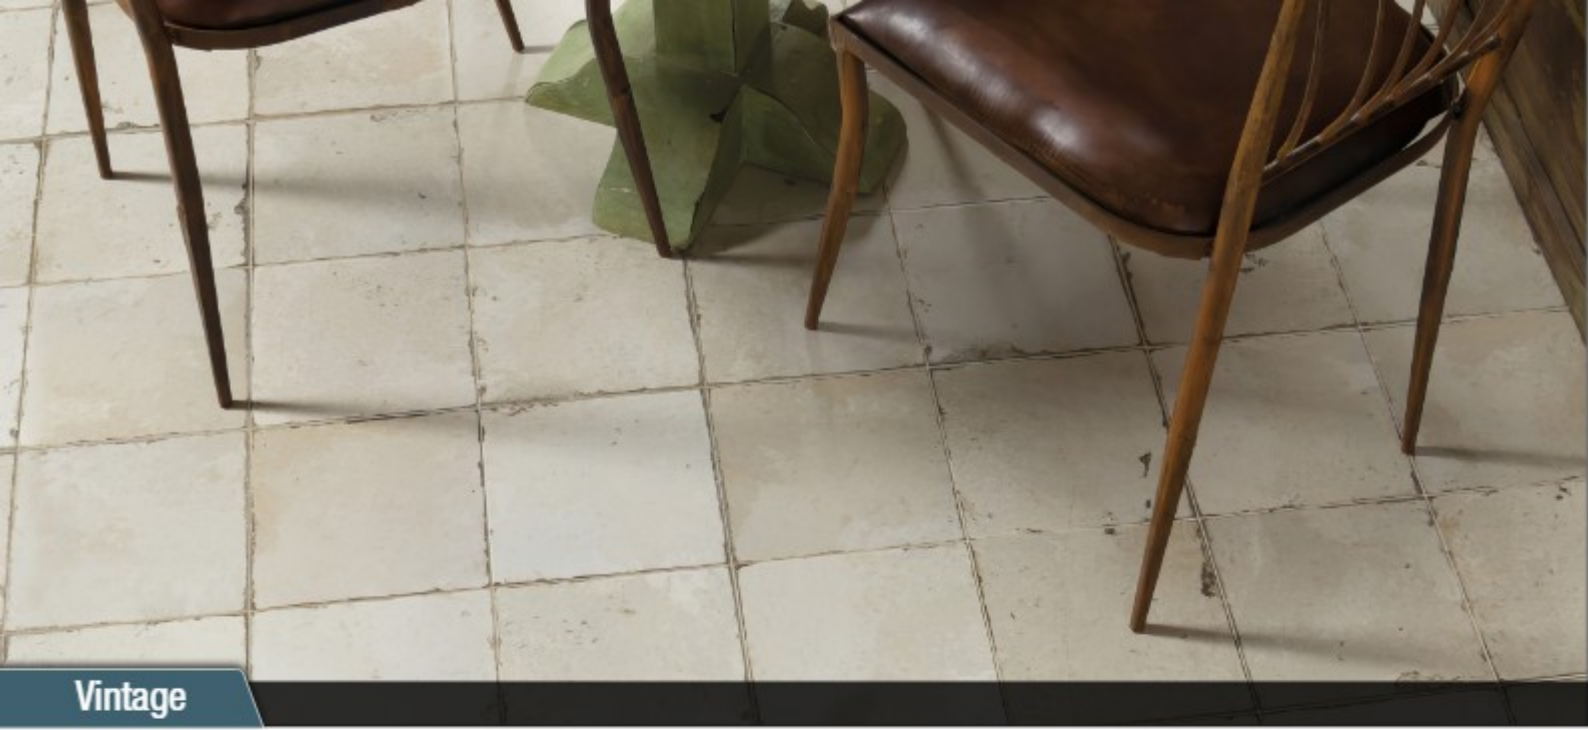

Vintage

FS1

dlažba (obklad), matná, predrezaná,
protišmyk R9,
45 x 45 x 1,05 cm, balenie 1 m² / 5 ks
39,900 €/m² (63,900 €/m²)

13 vzorov

10 vzorov

FS0

dlažba (obklad), matná, predrezaná,
protišmyk R9,
45 x 45 x 1,05 cm, balenie 1 m² / 5 ks
39,900 €/m² (63,900 €/m²)

6 vzorov

10 vzorov