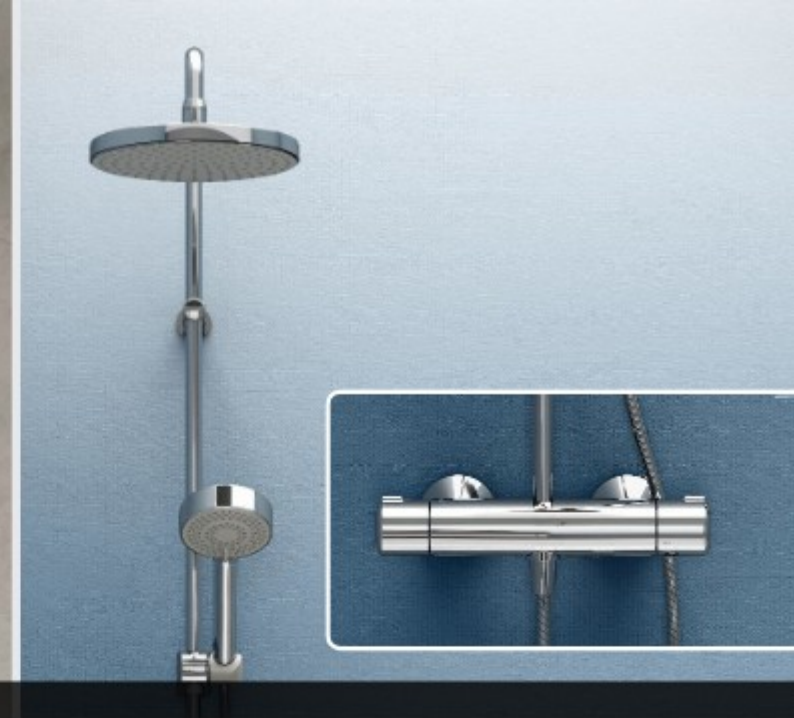

Rain Shower, termostatické batérie

DOSTUPNÉ FAREBNÉ PŘEVEDENIA

chróm ● čierna matná ● brúsená oceľ ○ brúsený bronz ●

sprchový set
termostat, s ručnou sprchou
3-polohovou, A: 400 mm C: 250 mm
chróm
529,00 € (991,44-€)
čierna mat.
899,00 € (1734,27-€)

sprchový set
termostat, s ručnou sprchou
3-polohovou
A: 400 mm C: 200 mm
chróm
569,00 € (982,79-€)

sprchový set
termostat, s ručnou sprchou
3-polohovou
A: 400 mm C: 200 mm
chróm
590,00 € (982,79-€)

sprchový set
termostat, s ručnou sprchou
3-polohovou
A: 470 mm C: 200 mm
chróm
369,00 € (1306,97-€)
čierna mat.
620,00 € (1306,97-€)

sprchový set
termostat, s ručnou sprchou
3-polohovou
A: 481 mm C: 200 mm
chróm
390,00 € (796,75-€)

Termostatické batérie

sprchová batéria
Optima
chróm
185,00 € (315,71-€)
čierna mat.
299,00 € (522,80-€)

vaňová batéria
Optima, A: 160 mm
chróm
239,00 € (410,41-€)
čierna mat.
319,00 € (599,05-€)

vaňová batéria
Prisma Style, A: 182 mm
315,00 € (487,87-€)

vaňová batéria
Micro, A: 160 mm
chróm
189,00 € (349,69-€)
čierna mat.
365,00 € (568,55-€)

sprchová batéria
Unita Style, chróm
182,00 € (282,70-€)

sprchová batéria
Micro (samostatne),
chróm
159,00 € (272,76-€)
čierna mat.
295,00 € (467,11-€)