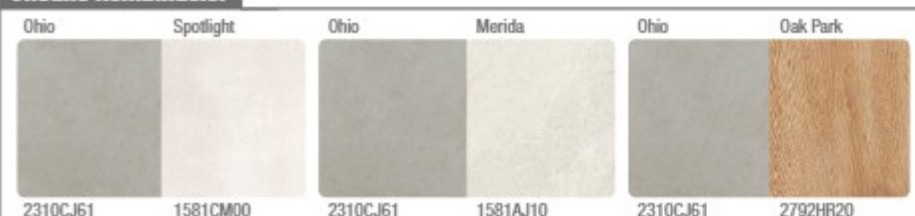

27,960 €/m²
⚡ 1,08 m²/6 ks, ⚡ 51,84 m²

25,500 €/m² (27,960 €/m²)
⚡ 1,08 m²/6 ks, ⚡ 51,84 m²

32,148 €/m²
⚡ 1,42 m²/7 ks, ⚡ 36,86 m²

Vhodné kombinácie:

Séria ponúka decentný vzhľad betónu v piatich harmonicky kombinovateľných farbách betónu a hlinenných omietok. Hodi sa do bytových interiérov ako aj do obchodných priestorov.