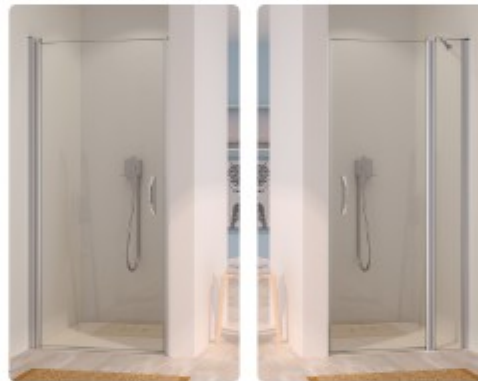

MyFlexPT

sprchové dvere MyFlexPT, výška 200 cm, číre sklo 6 mm, bezpečnostné s úpravou ANTI-PLAQUE pre jednoduchšiu údržbu, chróm, zvislé profily - strieborná lesklá, so stabilizačnou vzperou otváranie dveri v nike do vnútra i von.