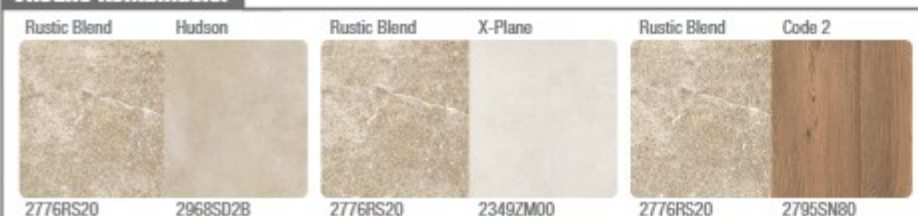

Sopro

Odporúčené lepidlá, skárovacie hmoty a tmely na strane 45.

Vhodné kombinácie: