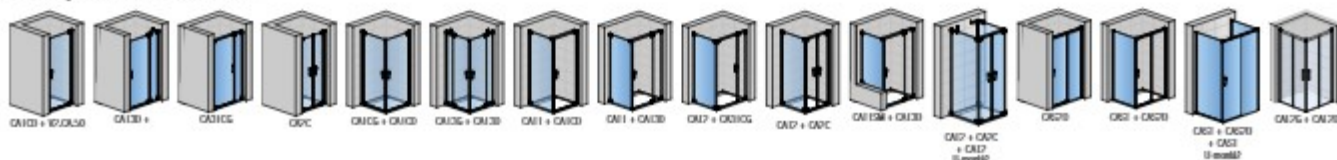

Modelová ponuka série CADURA