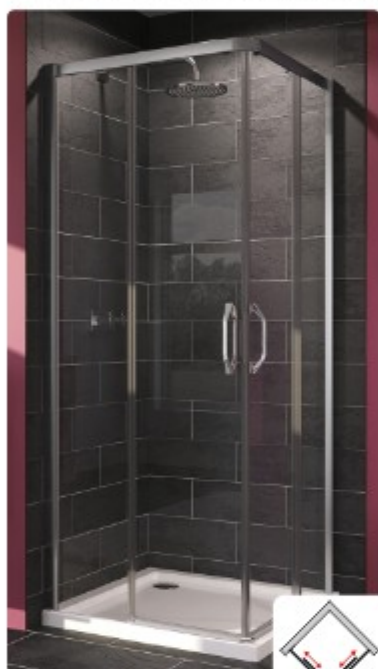

MyFlexGT

Sprchové kúty MyFlexGT, výška 200 cm, rám strieborný polelesklý / chróm, sklo číre, bezpečnostné s úpravou ANTI-PLAQUE, pre jednoduchšiu údržbu. Madlá, krytky pojazdov, rohová spojka, sú vždy vo farbe chróm. Sklo pevných segmentov v hrúbke 4mm, posuvné segmenty v hrúbke 6 mm.

Sprchový kút 4-uholník
nastaviteľná šírka -1,5 cm / +1 cm

80 cm, 599,90 € (700,00-€)
90 cm, 599,90 € (700,00-€)

NA MIERU ATYP šírka 70-125 cm, výška do 200 cm, 840,90 € (980,00-€)