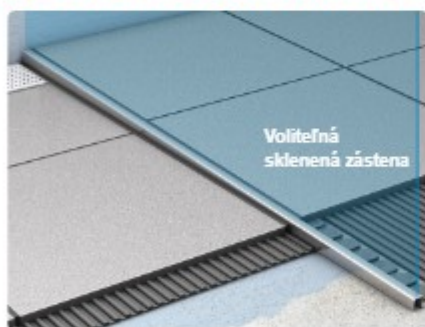

štandardná výška 90 mm, vodný uzáver 50 mm 129,60 €
znižená výška 70 mm, vodný uzáver 30 mm 129,60 €

Spádová lišta ACO ShowerStep

Materiál lišty: nerezová oceľ, kartáčovaná

spádová lišta s možnosťou inštalácie sklenenej steny Walk-In priamo na spádovú lištu