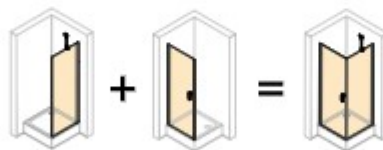

verzia do niky

verzia do niky

příklad objednania (bočná stena + dvere)