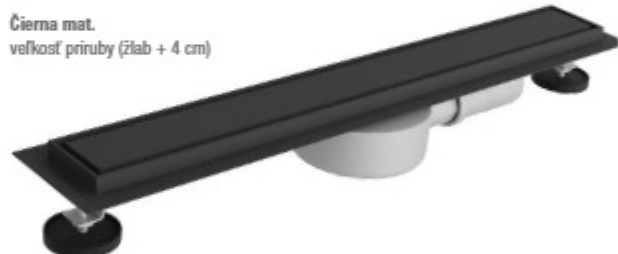

Čierna mat. veľkosť príruby (žľab + 4 cm)

žľab + rošt 60 cm	117,41 €
žľab + rošt 70 cm	129,44 €
žľab + rošt 80 cm	141,47 €

Celonerezový sprchový žľab MyBath

- vyberateľný zápachový uzáver
- odtok DN 50
- prietok 0,6 l/s
- teleso žľabu z nerezovej s horizontálnou alebo vertikálnou prírubou
- inštalácia výška 69 mm po hornú hranu dlažby
- minimálna stavebná výška 55 mm, po vodorovnú hranu príruby

S horizontálnou prírubou veľkosť príruby (žľab + 5 cm)

žľab LH70	216,00 €
žľab LH80	224,45 €
žľab LH90	237,40 €
žľab LH100	248,20 €

S vertikálnou prírubou veľkosť príruby (žľab + 5 cm)

žľab LV70	230,21 €
žľab LV80	242,22 €
žľab LV90	250,87 €
žľab LV100	262,69 €

Rošt Wave - leštená nerez

Rošt Tile - vyplňový do hrúbky dlažby 10 mm

Rozmery

rošt 70 (678 mm)	
rošt 80 (778 mm)	
rošt 90 (878 mm)	
rošt 100 (978 mm)	

Wave

89,76 €
96,60 €
99,00 €
105,60 €

Tile

81,60 €
85,20 €
90,00 €
97,20 €