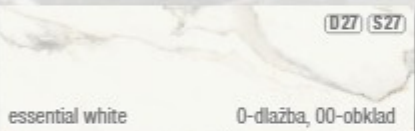

Vhodné kombinácie:

Marmochic	Spotlight	Marmochic	Marmochic	Marmochic	Oak Park
1450MR00	2968CM0M	1450MR00	2660MR6P	1450MR00	2792HR20

Séria s luxusným vzhľadom mramoru Calacatta. Vyrába sa v troch farebných odtieňoch, leštenom a matnom povrchu.

Vzorkovník farieb