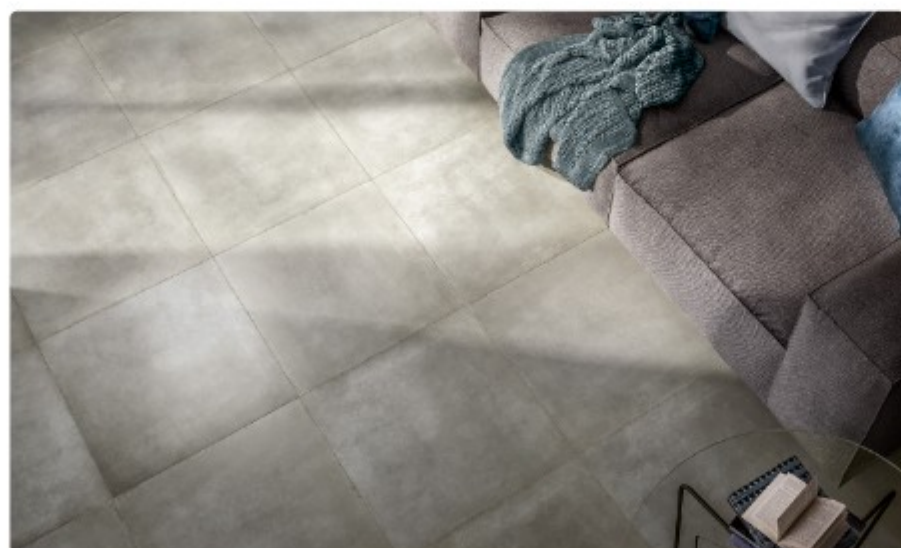

37,800 €/m² (44,700 €/m²)
 ⚡ 1,08 m²/6 ks, ⚡ 43,20 m²

36,800 €/m² (44,690 €/m²)
 ⚡ 1,08 m²/6 ks, ⚡ 43,20 m²

dlažba (obklad), matná, mrazuvzdorná, gres, rektifikovaná, protišmyk R9

31,900 €/m² (36,930 €/m²)
 ⚡ 1,44 m²/4 ks, ⚡ 43,20 m²