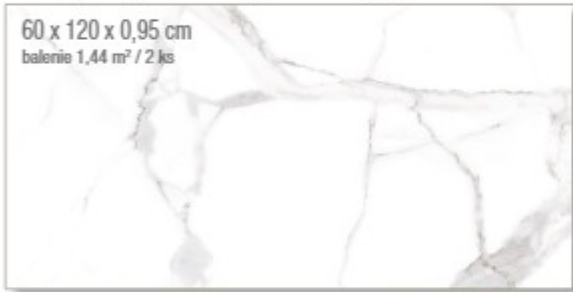

dlažba (obklad), matná semišová,
mrazuvzdorná, gres, rektifikovaná

60 x 60 x 0,8 cm
balenie 1,13 m² / 4 ks