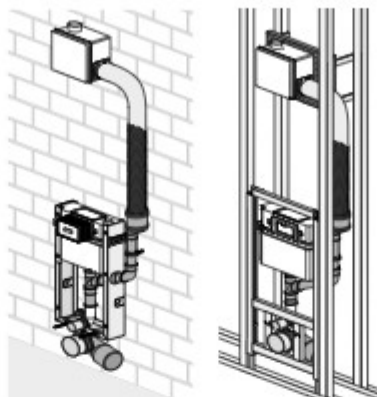

zostava Sanit INEO na odsávanie zápachu z WC
52,44 €