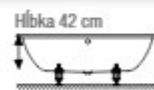

Hĺbka 42 cm
170 x 75 cm
648,00 € (926,40 €)
180 x 80 cm
713,00 € (1-018,80 €)
s úpravou Glaze Plus
170 x 75 cm
816,00 € (1-165,20 €)
180 x 80 cm
880,00 € (1-257,60 €)

Doporučené príslušenstvo k vaniam Bette Select, Select Duo, Starlet, One, Lux
sifón vaňový, 100 cm, chróm 42,90 € (57,84 €)

Nutné príslušenstvo ku všetkým vaniam Bette:

nohy, 60,00 € (82,40 €)

oddelovacia páska 39,61 €

Pri osadení okrajov vane do lôžka z malty alebo stavebného lepidla, doporučujeme použiť zo spodu okraja vane oddelovaciu pásku B57-0407, ktorá zabráni priamemu kontaktu podkladného lôžka z malty alebo stavebného lepidla s vaniou.

i Vane SELECT

vaňa je možné objednať

i vo variante s prepadom vľavo alebo vpravo

ľavá

prava