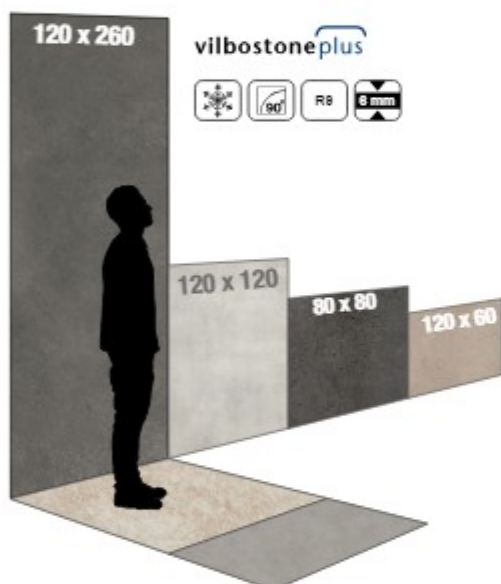

veľkoformátová dlažba (obklad), hrúbka 6 mm, mrazuvzdorná, rektifikovaná, R9

BENEFITY VEĽKOFORMÁTOVÉHO OBKLADU A DLAŽBY

- VEĽKOFORMÁTOVÝ DIZAJN**
Výška 260 cm, perfektne prispôbená na štandardnú výšku miestnosti.
- NÍZKY PROFIL**
Jednoduchá manipulácia vďaka 6 milimetrovej hrúbke a nízkej hmotnosti.
- VHODNÉ AJ PRE RENOVÁCIU**
Vďaka nízkej hmotnosti je možné lepiť aj na pôvodný obklad.
- VZHĽADOVÁ RÔZNORODOSŤ**
Rôzne varianty v betónovo-cementovom a kamennom vzhľade.
- UNIVERZÁLNE POUŽITIE**
Montáž na stenu aj podlahu v súkromných aj verejných priestoroch.
- LAHKÁ ÚDRŽBA**
Minimum škár a povrch Vilbostone Plus sú zárukou veľmi ľahkej údržby.
- TEPELNÁ PRIESTUPNOSŤ**
Vďaka nízkeho profilu 6 milimetrov je mimoriadne vhodná pre inštaláciu s podlahovým kúrením.