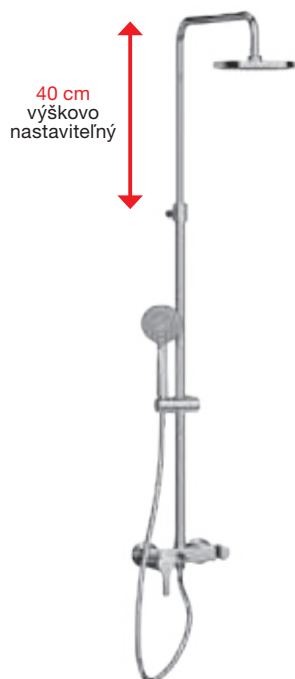

VODOVODNÉ BATÉRIE A SPRCHOVÉ PRÍSLUŠENSTVO /

SPRCHOVÝ STĹP MIO-N S

Číslo výrobku	Popis výrobku	Cena
H3311V70045711	sprchový stĺp (sprchová páková batéria, hlavová sprcha Ø 200 mm, ručná sprcha Ø 130 mm, 4 funkcie, sprchová hadica 1,7 m)	448,19 €