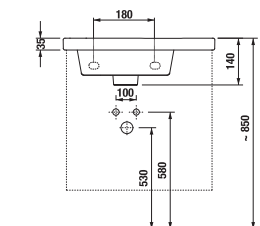

UMÝVADLÁ / SÉRIA MIO-N /

DVOJUMÝVADLO MIO-N 130 CM S

JIKA • perla

Číslo výrobku	Popis výrobku	yyy: 104	Cena biela
H814714xxx1041	dvojumývadlo 130 cm*	x	442,66 €
*súčasťou balenia je vyrovnávací hmota			
Objednať zvlášť:			Cena
H8903490000001	inštalácia súprava pre umývadlá		2,54 €
H8942460000001	miesto šetriaci sifón, rozstup rohových ventilov 200 mm, DN40		27,62 €
H3741R00040001	umývadlový sifón G 5/4" × DN32, ABS, chróm		18,27 €
H3747100040001	umývadlový sifón Mio 5/4" – 32 mm, chróm, mosadz		44,86 €
H3917100040001	umývadlový výpusť Click-Clack		21,98 €
H3742F07160001	umývadlový sifón Mio Style G5/4" × DN32, ABS, čierny matný		26,91 €
H3702F97161031	umývadlový výpusť Click Clack 5/4" čierny matný		23,31 €

SKRINKA POD DVOJUMÝVADLO MIO-N 130 CM S

biela/čelo lesklý lak

jaseň

Číslo výrobku	Popis výrobku	Farba	
		biela/čelo lesklý lak	jaseň
H40J7184015001	skrinka pod dvojumývadlo 130×45 cm H814714, 4 zásuvky	600,94 €	
H40J7184013421	skrinka pod dvojumývadlo 130×45 cm H814714, 4 zásuvky		570,65 €
Objednať zvlášť:			Cena
H4944021760001	nohy Cube k závesným umývadlovým skrinkám, chróm, 1 pár, 240 mm		21,10 €

Pre túto 4 zásuvkovú skrinku vždy použite ako podporu 1 pár nožičiek H4944021760001.

Skrinky pod umývadlo kombinujte s miesto šetriacim sifónom Jika H8942460000001. POZOR, rozteč rohových ventilov v tomto prípade musí byť 200 mm.

ASYMETRICKÉ UMÝVADIELKO MIO-N 45 CM S

JIKA • perla