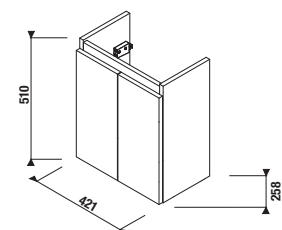

UMÝVADLÁ / SÉRIA MIO-N /

DVOJUMÝVADLO MIO-N 130 CM S

JIKA • perla

Číslo výrobku	Popis výrobku	yyy: 104	Cena biela
H814714xxx1041	dvojumývadlo 130 cm*	x	442,66 €
*súčasťou balenia je vyrovnávací hmota			
Objednať zvlášť:			Cena
H8903490000001	inštalácia súprava pre umývadlá		2,54 €
H8942460000001	miesto šetriaci sifón, rozstup rohových ventilov 200 mm, DN40		27,62 €
H3741R00040001	umývadlový sifón G 5/4" × DN32, ABS, chróm		18,27 €
H3747100040001	umývadlový sifón Mio 5/4" – 32 mm, chróm, mosadz		44,86 €
H3917100040001	umývadlový výpusť Click-Clack		21,98 €
H3742F07160001	umývadlový sifón Mio Style G5/4" × DN32, ABS, čierny matný		26,91 €
H3702F97161031	umývadlový výpusť Click Clack 5/4" čierny matný		23,31 €

SKRINKA POD DVOJUMÝVADLO MIO-N 130 CM S

biela/čelo lesklý lak

jaseň

Číslo výrobku	Popis výrobku	Farba	
		biela/čelo lesklý lak	jaseň
H40J7184015001	skrinka pod dvojumývadlo 130×45 cm H814714, 4 zásuvky	600,94 €	
H40J7184013421	skrinka pod dvojumývadlo 130×45 cm H814714, 4 zásuvky		570,65 €
Objednať zvlášť:			Cena
H4944021760001	nohy Cube k závesným umývadlovým skrinkám, chróm, 1 pár, 240 mm		21,10 €

Pre túto 4 zásuvkovú skrinku vždy použite ako podporu 1 pár nožičiek H4944021760001.

Skrinky pod umývadlo kombinujte s miesto šetriacim sifónom Jika H8942460000001. POZOR, rozteč rohových ventilov v tomto prípade musí byť 200 mm.

ASYMETRICKÉ UMÝVADIELKO MIO-N 45 CM S

JIKA • perla