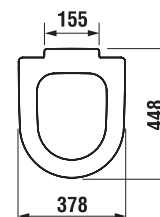

## WC DOSKA S POKLOPOM MIO S

Číslo výrobku	Popis výrobku	Cena biela
H8927113000001	duroplastová WC doska s poklopom Mio, rýchlopínacie príchytky	64,98 €