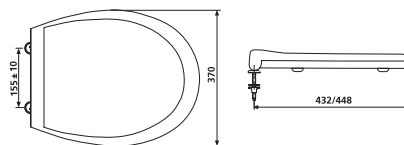

Číslo výrobku	Popis výrobku	Cena
VS56014C010000	WC doska termoplastová, s nastaviteľnými pánty z nerezovej ocele, s rýchloupínaním	39,96 €