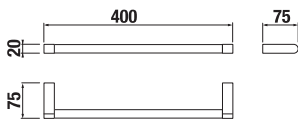

## ZÁVESNÁ TYČ NA UTERÁKY 40 CM PURE S

Číslo výrobku	Popis výrobku	Cena
H3813B10040001	závesná tyč na uteráky 40 cm, chróm	34,21 €