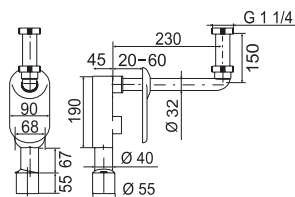

Číslo výrobku	Popis výrobku	Cena
VS31601C000000	skrytý sifón pre umývadlo, G 1¼ × 40/50, s odtokovým kolenom, chrómovaná mosadzná pripojovacia rúra a chrómovaný kryt, odtok 40/50 mm, s upevňovacími skrutkami	39,46 €