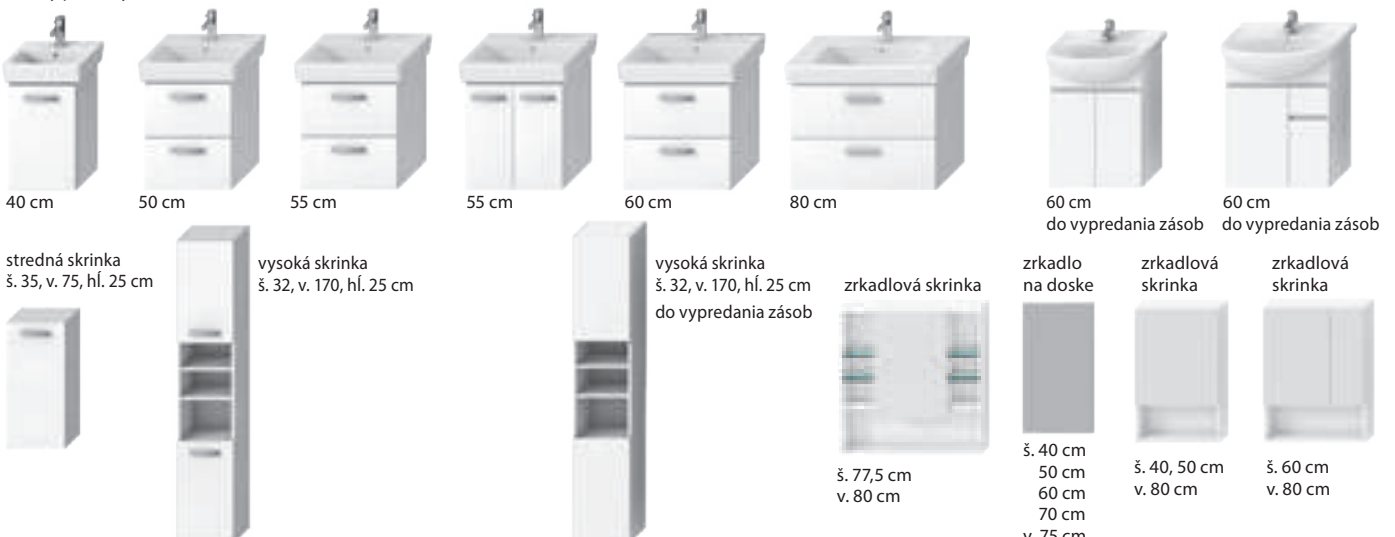

KÚPEĽŇOVÝ NÁBYTOK

skrinky pod umývadlo

40 cm

50 cm

55 cm

55 cm

60 cm

80 cm

60 cm

do vypredania zásob

60 cm

do vypredania zásob

stredná skrinka
š. 35, v. 75, hĺ. 25 cm

vysoká skrinka
š. 32, v. 170, hĺ. 25 cm

vysoká skrinka
š. 32, v. 170, hĺ. 25 cm
do vypredania zásob

zrkadlová skrinka

š. 77,5 cm
v. 80 cm

zrkadlo
na doske

š. 40 cm
50 cm
60 cm
70 cm
v. 75 cm

zrkadlová
skrinka

š. 40, 50 cm
v. 80 cm

zrkadlová
skrinka

š. 60 cm
v. 80 cm

Batérie a sprchové príslušenstvo nájdete v kapitole **VODOVODNÉ BATÉRIE A SPRCHOVÉ PRÍSLUŠENSTVO.**