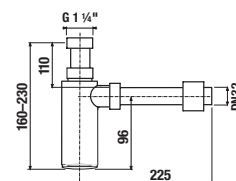

UMÝVADLOVÝ SIFÓN RIO

Číslo výrobku	Popis výrobku	Cena
H3741R00040001 SPECIAL line	umývadlový sifón G 5/4" × DN32, ABS, chróm	18,27 €

UMÝVADLOVÝ SIFÓN MIO STYLE S

Číslo výrobku	Popis výrobku	Cena
H3742F07160001	umývadlový sifón Mio Style G5/4" × DN32, ABS, čierny matný	26,91 €

UMÝVADLOVÝ VÝPUST MIO S

Číslo výrobku	Popis výrobku	Cena
H3917100040001	umývadlový výpusť Click-Clack	21,98 €

UMÝVADLOVÝ VÝPUST MIO STYLE S

Číslo výrobku	Popis výrobku	Cena
H3702F97161031	umývadlový výpusť Mio Style Click Clack, čierny matný	23,31 €

PROJEKTOVÉ
A OSTATNÉ VÝROBKY

INŠTALÁČSKY
PROGRAM