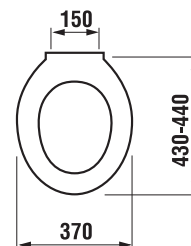

Samostatne stojace klozety odporúčame kombinovať s nádržkou H893710/H893714, vid' str. 169.