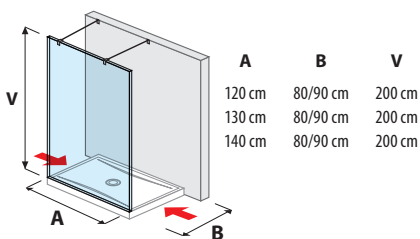

## SPRCHOVÉ STENY

sklenená stena pevná 120, 130, 140 cm

sklenená stena bočná 70, 80 cm

sklenená stena bočná 90, 100, 120, 130, 140 cm

sklenená stena „L“ 120 x 80 cm  
120, 140 x 90 cm

sklenená stena vrátane krátkeho skla 70, 80 cm