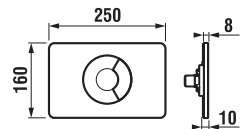

Číslo výrobku	Popis výrobku	Cena
H8936760000001	tlačidlo PL9 Dual Flush, biela farba	29,75 €
H8936760040001	tlačidlo PL9 Dual Flush, farba lesklý chróm	51,30 €
H8936760070001	tlačidlo PL9 Dual Flush, farba matný chróm	51,30 €