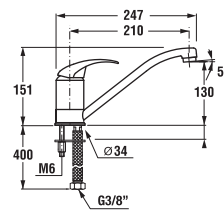

VODOVODNÉ BATÉRIE A SPRCHOVÉ PRÍSLUŠENSTVO /

Lyra

Výhody

- keramické kartuše, Ø 40 mm
- perlátory sú vyrobené zo špeciálneho materiálu proti usadzovaniu vodného kameňa
- kombinovateľné so širokým sortimentom sprchového príslušenstva Rio

Perlátory NEOPERL

Perlátor je vyrobený zo špeciálneho materiálu, na ktorom sa neusadzuje vodný kameň, a vďaka tomu odpadá namáhavé čistenie.

u umývadlových a drezových batérií možnosť voľby perlátora s rôznym prietokom

UMÝVADLOVÁ BATÉRIA LYRA

Číslo výrobku	Popis výrobku	Cena
H3112710040011 SPECIAL line	umývadlová stojančeková páková batéria s automatickou zátkou, chróm	55,41 €
H3112710040001 SPECIAL line	umývadlová stojančeková páková batéria bez automatickej zátky, chróm	47,91 €
Objednať zvlášť:		Cena
H3917100040001	umývadlový výpusť Click-Clack	21,98 €

UMÝVADLOVÁ NÁSTENNÁ BATÉRIA LYRA

Číslo výrobku	Popis výrobku	Cena
H3512700042101 SPECIAL line	umývadlová nástenná páková batéria s ramienkom 210 mm, chróm	55,32 €
Objednať zvlášť:		Cena
H3917100040001	umývadlový výpusť Click-Clack	21,98 €
Náhradné diely:		Cena
H3512700042001	výtokové ramienko 150 mm, chróm	15,10 €
H3952700042101	výtokové ramienko 210 mm, chróm	10,84 €
H3952700042201	výtokové ramienko 300 mm, chróm	13,99 €

DREZOVÁ BATÉRIA LYRA

Číslo výrobku	Popis výrobku	Cena
H3512710042001 SPECIAL line	drezová stojančeková páková batéria s otočným výtokovým ramienkom, chróm	51,62 €

Číslo výrobku	Popis výrobku	Cena
H3112710040101 SPECIAL line	drezová stojančeková páková batéria s krátkym otočným výtokovým ramienkom, chróm	47,88 €