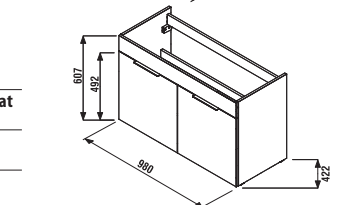

PROJEKTOVÉ
A OSTATNÉ VÝROBKY

INŠTALÁČSKY
PROGRAM