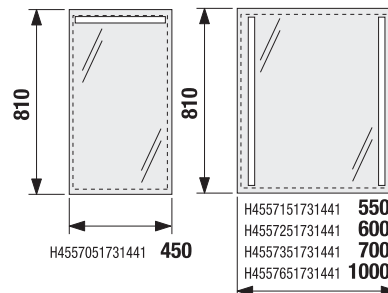

Číslo výrobku	Popis výrobku	Rozmer	Cena
H4557051731441	zrkadlo s LED osvetlením, IP44, bez vypínača, pre pripojenie do siete 230 V, fazeta 5 mm	45 × 81 cm	174,59 €
H4557151731441	zrkadlo s LED osvetlením, IP44, bez vypínača, pre pripojenie do siete 230 V, fazeta 5 mm	55 × 81 cm	233,24 €
H4557251731441	zrkadlo s LED osvetlením, IP44, bez vypínača, pre pripojenie do siete 230 V, fazeta 5 mm	60 × 81 cm	235,83 €
H4557351731441	zrkadlo s LED osvetlením, IP44, bez vypínača, pre pripojenie do siete 230 V, fazeta 5 mm	70 × 81 cm	247,52 €
H4557651731441	zrkadlo s LED osvetlením, IP44, bez vypínača, pre pripojenie do siete 230 V, fazeta 5 mm	100 × 81 cm	289,20 €