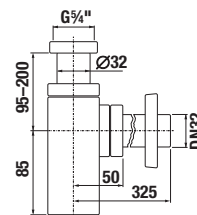

UMÝVADLOVÝ SIFÓN S

Číslo výrobku	Popis výrobku	Cena
H3747100040001	umývadlový sifón Mio 5/4" – 32 mm, chróm, mosadz	44,86 €

UMÝVADLOVÝ SIFÓN S

Číslo výrobku	Popis výrobku	Cena
H3747300040001	umývadlový sifón 5/4" – 32 mm, chróm, mosadz	60,25 €

UMÝVADLOVÝ SIFÓN RIO

Číslo výrobku	Popis výrobku	Cena
H3741R00040001 SPECIAL line	umývadlový sifón G 5/4" × DN32, ABS, chróm	18,27 €

UMÝVADLOVÝ SIFÓN MIO STYLE S

Číslo výrobku	Popis výrobku	Cena
H3742F07160001	umývadlový sifón Mio Style G5/4" × DN32, ABS, čierny matný	26,91 €

UMÝVADLOVÝ VÝPUST MIO S

Číslo výrobku	Popis výrobku	Cena
H3917100040001	umývadlový výpusť Click-Clack	21,98 €

UMÝVADLOVÝ VÝPUST MIO STYLE S

Číslo výrobku	Popis výrobku	Cena
H3702F97161031	umývadlový výpusť Mio Style Click Clack, čierny matný	23,31 €

PROJEKTOVÉ
A OSTATNÉ VÝROBKY

INŠTALATÉRSKY
PROGRAM