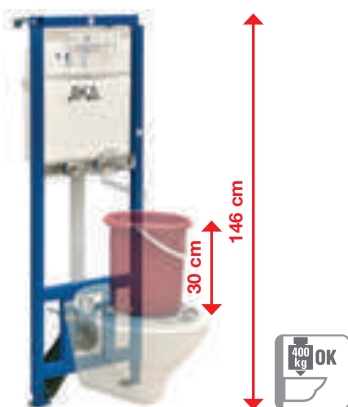

PODOMIETKOVÝ MODUL PRE ZÁVESNÚ VÝLEVKU

Číslo výrobku	Popis výrobku	Cena
H8936070000001	WASTE SINK SYSTEM pre závesnú výlevku Mira (H851049) - so samonosným ocelovým rámom - ukotvenie na zem a do zadnej steny - tlačidlo Single alebo Dual Flush nutné objednať zvlášť - pre zabudovanie suchým procesom - tlačidlo Single alebo Dual Flush - splachovací ventil je univerzálny, tlačidlá je možné kedykoľvek v priebehu používania zameniť - nosnosť 400 kg - následné predmurovanie v rozmedzí 15-75 mm - pevný rám - nastaviteľnosť finálnej výšky výlevky - nastaviteľnosť finálnej výšky pripojenia prívodu vody - rohový ventil s pevnou priehradkou prechádzajúci stenou nádrže - nový vypúšťací ventil	262,74 €

Vodovodné batérie a výlevka nie sú súčasťou výlevkového modulu. Nutné objednať zvlášť.