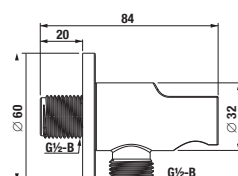

Číslo výrobku	Popis výrobku	Cena
H3632F07161521	pripojenie sprchovej hadice 1/2" s držiakom ručnej sprchy, čierna matná	39,45 €