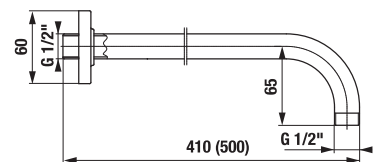

Číslo výrobku	Popis výrobku	Cena
H3661X00040021	sprchové rameno, stropné, 200 mm	44,16 €