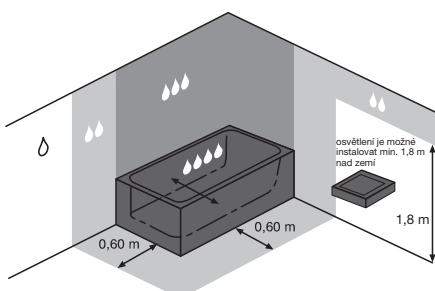

OSVETLENIE V KÚPEĽNI

Osvetlenie zrkadiel CLEAR je celkom v súlade s prísnou európskou normou IEC 364-7-701. ODPORÚČAME: Pripojenie napájacieho kábla do elektrickej siete prenechajte odborníkovi – elektrikárovi.

Osvetlenie možno montovať ako na zrkadlá CLEAR, tak na všetky zrkadlá lepené na dosku a na zrkadlové skrinky.

PROJEKTOVÉ
A OSTATNÉ VÝROBKY

INŠTALÁČSKY
PROGRAM