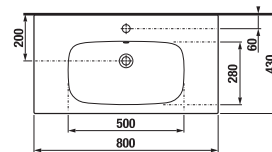

## SKRINKA S TENKÝM UMÝVADLOM DEEP BY JIKA 80 CM

biela

jaseň

Číslo výrobku	Popis výrobku	Farba	
		biela	jaseň
H41J6154023001	skrinka s 2 zásuvkami, vrátane umývadla 80 cm	376,92 €	
H41J6154025141	skrinka s 2 zásuvkami, vrátane umývadla 80 cm		395,76 €