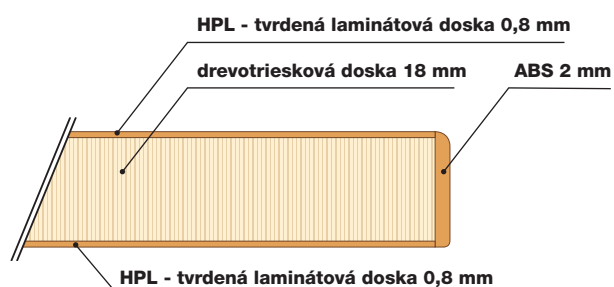

#### HPL povrch zaisťuje:

- ① maximálnu odolnosť proti poškrabaniu
- ② maximálnu odolnosť proti vlhku
- ③ vďaka hrúbke 0,8 mm vytvára spolu s ABS hranou silný a kompaktný materiál
- ④ ABS hrana zaisťuje vysokú mechanickú odolnosť hrany nábytku a zároveň ja veľmi estetická
- ⑤ hrany ABS sú lepené PUR lepidlom