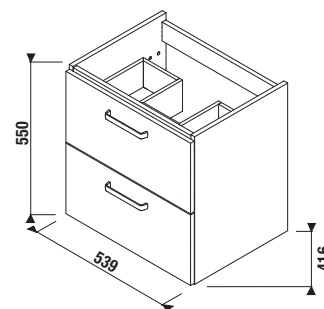

## SKRINKA POD UMÝVADLO LYRA PLUS VIVA 60 CM

Číslo výrobku	Popis výrobku	Farba biela/čelo pololesklý lak
H40J3844023001	skrinka s 2 zásuvkami pre umývadlo 60 cm H810382	228,25 €