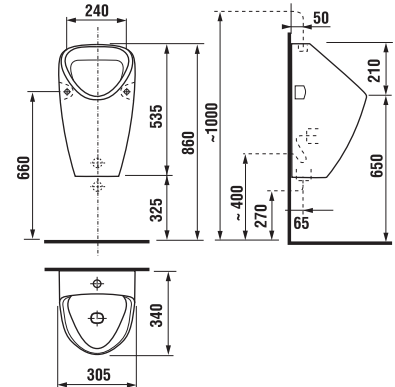

Číslo výrobku	Popis výrobku	Cena
H8430610000001	odsávací urinál Golem	152,23 €
Objednať zvlášť:		
H8903490008901	inštalčná súprava s bielymi krytkami	3,29 €
H8903490008911	inštalčná súprava s chrómovanými krytkami	5,13 €
H8920030000001	sifón, vodorovný/zvislý odpad	33,77 €
H8910620000001	sitko pre urinál Golem	7,65 €