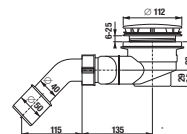

Vaničky Pure je možné inštalovať aj s pomocou rámu.

Pre vaničky do šírky 1 200 mm môžete použiť inštaláčny rám Laufen H2984410000001.

Pre vaničky do šírky 1 200 mm môžete použiť inštaláčny rám Laufen H2984420000001.