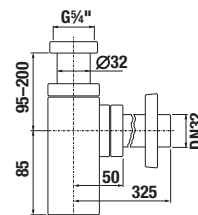

Číslo výrobku	Popis výrobku	Cena
H3747100040001	umývadlový sifón Mio 5/4" – 32 mm, chróm, mosadz	44,86 €