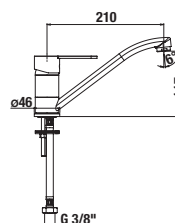

VODOVODNÉ BATÉRIE A SPRCHOVÉ PRÍSLUŠENSTVO /

Lyra Smart

Výhody

- keramické kartuše, Ø 35 mm
- perlátory sú vyrobené zo špeciálneho materiálu proti usadzovaniu vodného kameňa
- prepínače majú klapku proti spätnému nasatiu znečistenej vody
- široký sortiment sprchového príslušenstva

perlátor Neoperl skrytý – prietok 5 l/min

u umývadlových a drezových batérií možnosť voľby perlátora s rôznym prietokom

UMÝVADLOVÁ BATÉRIA LYRA SMART

Číslo výrobku	Popis výrobku	Cena
H3111Z10041101*	umývadlová stojančeková páková batéria bez výpustu, prietok 5 l/min, chróm	43,30 €
H3111Z10041111	umývadlová stojančeková páková batéria s kovovým výpustom, prietok 5 l/min, chróm	55,26 €
Objednať zvlášť:		Cena
H3747100040001	umývadlový sifón, 5/4"-32 mm, chróm, mosadz	44,86 €
H3917100040001	umývadlový výpust Click-Clack	21,98 €

* Zmena ceny od 1. 3. 2024

UMÝVADLOVÁ NÁSTENNÁ BATÉRIA LYRA SMART

Číslo výrobku	Popis výrobku	Cena
H3111Z70042201	umývadlová nástenná páková batéria s ramienkom 150 mm, chróm	51,09 €
H3111Z70042301*	umývadlová nástenná páková batéria s ramienkom 210 mm, chróm	50,30 €
H3111Z70042401*	umývadlová nástenná páková batéria s ramienkom 300 mm, chróm	51,70 €
Objednať zvlášť:		Cena
H3747100040001	umývadlový sifón, 5/4"-32 mm, chróm, mosadz	44,86 €
H3917100040001	umývadlový výpust Click-Clack	21,98 €

* Zmena ceny od 1. 3. 2024

DREZOVÁ BATÉRIA LYRA SMART

Číslo výrobku	Popis výrobku	Cena
H3511Z10042301	drezová stojančeková batéria s otočným ramienkom 143 mm, chróm	38,34 €

DREZOVÁ BATÉRIA LYRA SMART

Číslo výrobku	Popis výrobku	Cena
H3511Z10042301	drezová stojančeková batéria s otočným ramienkom 210 mm, chróm	38,34 €