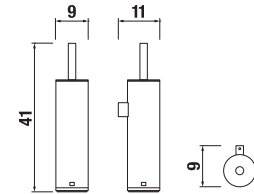

## WC SÚPRAVA VRÁTANE KEFY **GENERIC** S

Číslo výrobku	Popis výrobku	Cena
H3843D10040001	WC súprava vrátane kefy, nástenná, chróm	102,65 €