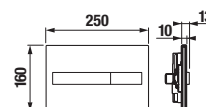

TLAČIDLÁ PRE PODOMIETKOVÉ MODULY /

Splachovacie tlačidlá Roca sú kompatibilné s JIKA podomietkovými modulmi.

ROCA TLAČIDLO PL1

Číslo výrobku	Popis výrobku	Cena
A890095100	tlačidlo PL1 Single Flush, farba biela	34,35 €
A890095000	tlačidlo PL1 Dual Flush, farba biela	37,80 €
A890095001	tlačidlo PL1 Dual Flush, farba lesklý chróm	65,17 €
A890095002	tlačidlo PL1 Dual Flush, farba matný chróm	65,17 €
A890095005	tlačidlo PL1 Dual Flush, farba kombinovaná	65,17 €

ROCA TLAČIDLO PL2

Číslo výrobku	Popis výrobku	Cena
A890096100	tlačidlo PL2 Dual Flush, farba biela	34,35 €
A890096000	tlačidlo PL2 Dual Flush, farba biela	37,80 €
A890096001	tlačidlo PL2 Dual Flush, farba lesklý chróm	65,17 €
A890096002	tlačidlo PL2 Dual Flush, farba matný chróm	65,17 €
A890096005	tlačidlo PL2 Dual Flush, farba kombinovaná	65,17 €

ROCA TLAČIDLO PL3

Číslo výrobku	Popis výrobku	Cena
A890097004	tlačidlo PL3 Dual Flush, farba chróm	142,26 €

ROCA TLAČIDLO PL4

Číslo výrobku	Popis výrobku	Cena
A890098000	tlačidlo PL4 Dual Flush, farba biela	37,80 €
A890098001	tlačidlo PL4 Dual Flush, farba chróm	65,17 €
A890098002	tlačidlo PL4 Dual Flush, farba matný chróm	65,17 €
A890098005	tlačidlo PL4 Dual Flush, farba kombinovaná	65,17 €

ROCA TLAČIDLO PL5

Číslo výrobku	Popis výrobku	Cena
A890099000	tlačidlo PL5 Dual Flush, farba biela	37,80 €
A890099001	tlačidlo PL5 Dual Flush, farba chróm	65,17 €
A890099002	tlačidlo PL5 Dual Flush, farba matný chróm	65,17 €
A890099005	tlačidlo PL5 Dual Flush, farba kombinovaná	65,17 €

ROCA TLAČIDLO PL6