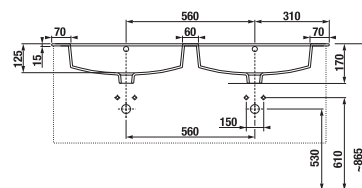

## SKRINKA S TENKÝM UMÝVADLOM CUBE 120 CM S

biela/čelo pololesklý lak

jaseň

antracit mat

Číslo výrobku	Popis výrobku	Farba	
		biela/čelo pololesklý lak	jaseň antracit mat
H4536611763001	skrinka s 4 dvierkami vrátane dvojumývadla 120 x 43 cm	532,16 €	
H4536611765141	skrinka s 4 dvierkami vrátane dvojumývadla 120 x 43 cm	600,19 €	
H4536611763521	skrinka s 4 dvierkami vrátane dvojumývadla 120 x 43 cm		600,19 €