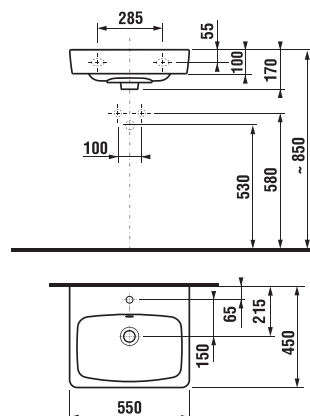

Číslo výrobku	Popis výrobku	yyy: 104	Cena
H8103810001041	umývadlo 55 cm	x	69,18 €

Objednať zvlášť:			Cena
H3747100040001	umývadlový sifón Mio 5/4" – 32 mm, chróm, mosadz		44,86 €
H3917100040001	umývadlový výpust Click-Clack		21,98 €
H3742F07160001	umývadlový sifón Mio Style G5/4" × DN32, ABS, čierny matný		26,91 €
H3702F97161031	umývadlový výpust Click Clack 5/4", čierny matný		23,31 €
H8903490000001	inštaláčna súprava pre umývadlá		2,54 €