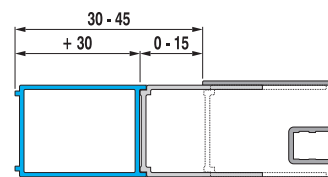

Číslo výrobku	Popis produktu	Cena
H2912N80000151	rozšiřovací profil pre sprchové kúty a sprchové dvere, použitelný pre nastavenie profilu, ktorý je súčasťou kúta alebo dveri	49,16 €

Inovatívne riešenie značky Jika, ktoré ľahko vyrieši ťažkosti s príliš veľkými rozmermi niky pre sprchový kút. Rozšiřovací profil radu Cubito Pure je jednoduchým a veľmi šikovným riešením, ako si pomôcť. Takmer neviditeľne „nastaví“ sprchový kút či dvere a jednoducho, ale hlavne spoľahlivo uzavrie celý priestor, ktorý máte k dispozícii. Profil H2912N80000151 je možné nastaviť na existujúce profily z každej strany dveri a rozšíriť tak stenu sprchového kúta na 60 – 90 mm, v prípade nastavenia iba jedného z profilov dosiahne rozšírenie 30 – 45 mm.