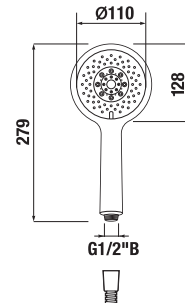

Číslo výrobku	Popis výrobku	Cena
H3611X20044711	ručná sprcha Ø 130 mm, 4 funkcie	35,26 €