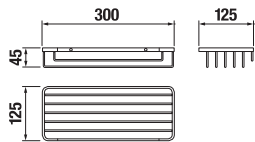

Číslo výrobku	Popis výrobku	Cena
H3853D30042001	drôtený držiak 30 cm, chróm	49,46 €