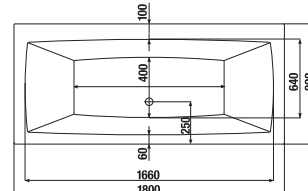

Obrázky a technické nákresy vaňových výpustov nájdete na str. 205