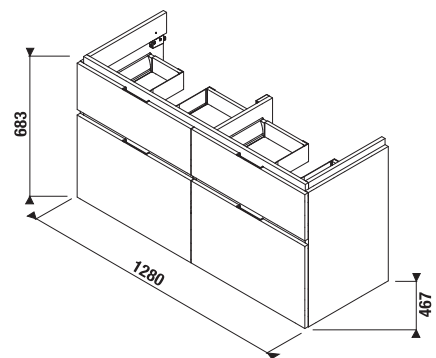

Číslo výrobku	Popis výrobku	Farba	
		biela/čelo lesklý lak	dub
H40J4274025001	skrinka pod dvojumývadlo 130 cm H814420, 4 zásuvky	719,61 €	
H40J4274025191	skrinka pod dvojumývadlo 130 cm H814420, 4 zásuvky		693,08 €

Objednať zvlášť:	Cena	
H4944010390001	nohy k závesným umývadlovým skrinkám, chróm, (1 pár)	11,97 €

Pre túto 4 zásuvkovú skrinku vždy použite ako podporu 1 pár nožičiek H4944010390001.

Podumývadlové skříňky kombinujte s miestošetrčím sifonom Jika H894246000001. **POZOR**, rozteč rohových ventilů v tomto prípade musí byť 200 mm.

Príplatok za povrchovú úpravu Jika perla je 48,02 €.

Číslo výrobku xxx = číslo farby (000 biela, 100 Jika perla).

PROJEKTOVÉ
A OSTATNÉ VÝROBKY

INŠTALÁČSKY
PROGRAM