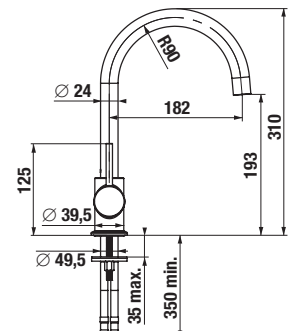

VODOVODNÉ BATÉRIE A SPRCHOVÉ PRÍSLUŠENSTVO /

DREZOVÁ BATÉRIA MIO STYLE S

Číslo výrobku	Popis výrobku	Cena
H3512F17162601	drezová stojánková páková batéria s otočným výtokovým ramienkom, Cold Start, čierna matná	100,45 €

Objednať zvlášť:	Cena
A5251679NB Roca rohový ventil 1/2"×3/8", hranatý, čierny matný, 1 ks	20,37 €

SPRCHOVÁ BATÉRIA BEZ SPRCHOVEJ SADY MIO STYLE S

Číslo výrobku	Popis výrobku	Cena
H3312F77164001	sprchová nástenná páková batéria bez sprchovej sady, čierna matná	93,28 €

Objednať zvlášť:	Cena
H3652F07163611 sprchová sada (ručná sprcha Ø 100 mm F, sprchová hadica 1,7 m, držiak ručnej sprchy), čierna matná	62,79 €

H3652F07163731 sprchová sada (ručná sprcha Ø 100 mm 3F, sprchová hadica 1,7m, sprchová tyč 800 mm), čierná matná	98,65 €

SPRCHOVÁ PODOMIETKOVÁ BATÉRIA BEZ SPRCHOVEJ SADY MIO STYLE S

Číslo výrobku	Popis výrobku	Cena
H3312F67160001	sprchová podomietková páková batéria, kompletná - mosadzné teleso + vrchná sada, čierna matná	103,80 €

VAŇOVÁ BATÉRIA BEZ SPRCHOVEJ SADY MIO STYLE S

Číslo výrobku	Popis výrobku	Cena
H3212F77164001	vaňová nástenná páková batéria bez sprchovej sady, čierna matná	114,82 €

Objednať zvlášť:	Cena
H3652F07163611 sprchová sada (ručná sprcha Ø 100 mm 3F, sprchová hadica 1,7m, držiak ručnej sprchy), čierná matná	62,79 €

H3652F07163731 sprchová sada (ručná sprcha Ø 100 mm 3F, sprchová hadica 1,7m, sprchová tyč 800 mm), čierná matná	98,65 €

Odporúčame Mio Style sprchové príslušenstvo v čiernej matnej.