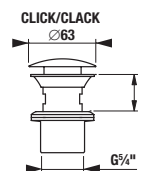

Číslo výrobku	Popis výrobku	Cena
H3702F97161031	umývadlový výpusť Click Clack 5/4", čierny matný, 1 ks	23,31 €