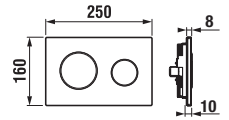

## JIKA TLAČIDLO PL11

biela  
H8936020000001

lekly chróm  
H8936020040001

matný chróm  
H8936020070001

čierna matná  
H8936027160001

biela matná  
H8936027570001

Číslo výrobku	Popis výrobku	Cena
H8936020000001	tlačidlo PL11 Dual Flush, biela farba	29,75 €
H8936020040001	tlačidlo PL11 Dual Flush, lesklý chróm	51,30 €
H8936020070001	tlačidlo PL11 Dual Flush, matný chróm	51,30 €
H8936027160001	tlačidlo PL11 Dual Flush, farba čierna matná	52,86 €
H8936027570001	tlačidlo PL11 Dual Flush, farba biela matná	52,86 €