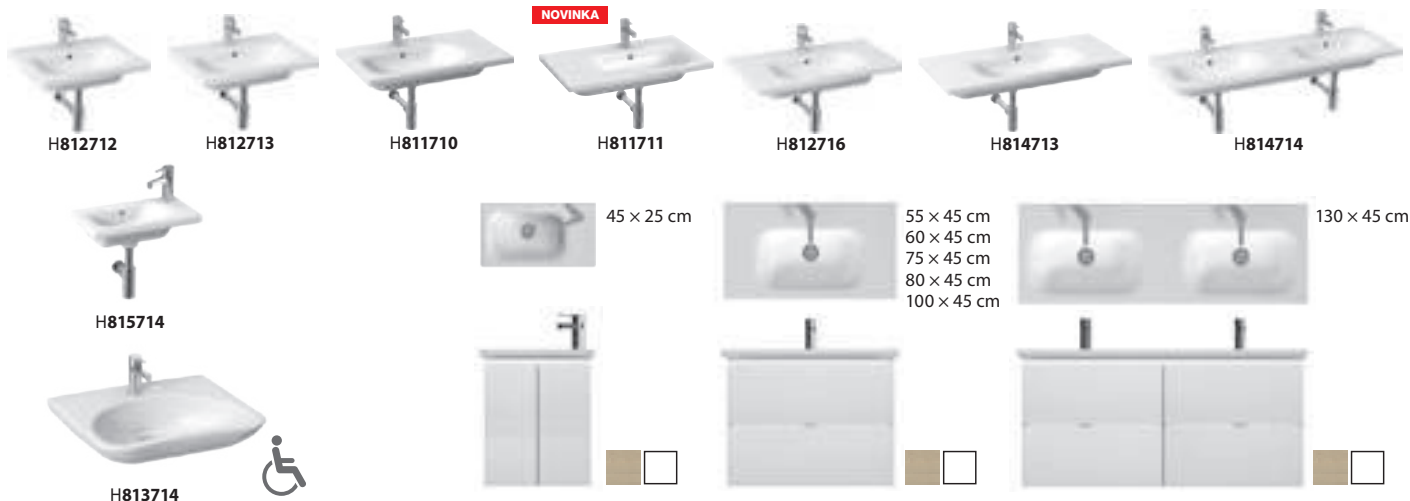

PREHLAD / KÚPEĽŇOVÁ SÉRIA MIO /

UMÝVADLÁ A UMÝVADIELKA