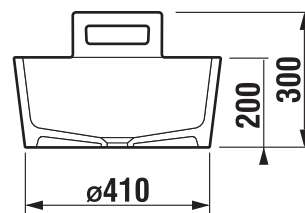

Číslo výrobku	Popis výrobku	Cena
H8101410001041	JIKA ART Džber (vrátane neuzatvárateľného odpadového ventilu s bielou keramickou krytkou H8981840000281)	315,69 €