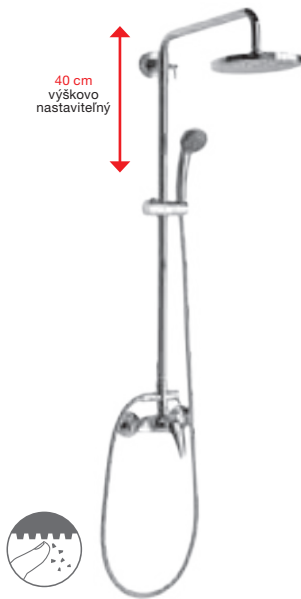

## TELESKOPICKÝ SPRCHOVÝ STĹP S NÁSTENNOU BATÉRIOU LYRA

Číslo výrobku	Popis výrobku	Cena
H3352770040001	teleskopický sprchový stĺp s nástennou batériou s prepínačom, posuvným držiakom s výškovým nastavením 40 cm, cena bez sprchového príslušenstva	148,31 €