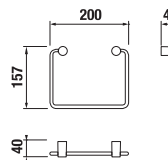

Číslo výrobku	Popis výrobku	Cena
H3813A40040001	držiak uteráka 20 cm, chróm	35,34 €