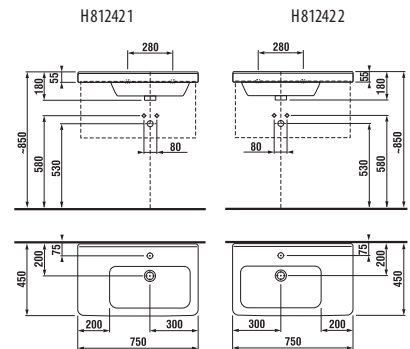

UMÝVADLÁ / SÉRIA CUBITO PURE /

UMÝVADLO CUBITO 75 CM S

Číslo výrobku	Popis výrobku	Cena biela
H812421xxx1041	asymetrické umývadlo 75 cm, ľavé	228,99 €
H812422xxx1041	asymetrické umývadlo 75 cm, pravé	228,99 €
H8199510000281	kryt na sifón s inštalacnou súpravou (č. výr.: H8900150000001)	105,09 €

Objednať zvlášť:	Cena	
H8903490000001	inštalacná súprava pre umývadlá	2,54 €
H3747100040001	umývadlový sifón Mio 5/4" – 32 mm, chróm, mosadz	44,86 €
H3917100040001	umývadlový výpusť Click-Clack	21,98 €
H3742F07160001	umývadlový sifón Mio Style G5/4" × DN32, ABS, čierna matná	26,91 €
H3702F97161031	umývadlový výpusť Click Clack 5/4" čierny matný	23,31 €

MAGIC FIX

SKRINKA POD ASYMETRICKÉ UMÝVADLO CUBITO 75 CM S

Číslo výrobku	Popis výrobku	Farba	
		biela/čelo lesklý lak	dub
H40J4253015001	skrinka pod umývadlo 75 cm H812421/2, 1 zásuvka	338,26 €	
H40J4253015191	skrinka pod umývadlo 75 cm H812421/2, 1 zásuvka		306,10 €

Skrinky pod umývadlo kombinujte s miesto šetriacim sifónom Jika H8942460000001. POZOR, rozteč rohových ventilov v tomto prípade musí byť 200 mm.

Číslo výrobku	Popis výrobku	Farba	
		biela/čelo lesklý lak	dub
H40J4254035001	skrinka pod umývadlo 75 cm H812421, 2 zásuvky, výrez VPRAVO	489,28 €	
H40J4254035191	skrinka pod umývadlo 75 cm H812421, 2 zásuvky, výrez VPRAVO		412,08 €
H40J4254045001	skrinka pod umývadlo 75 cm H812422, 2 zásuvky, výrez VĽAVO	489,28 €	
H40J4254045191	skrinka pod umývadlo 75 cm H812422, 2 zásuvky, výrez VĽAVO		412,08 €

Objednať zvlášť:	Cena	
H4944010390001	nohy k závesným umývadlovým skrinkám, chróm, (1 pár)	11,97 €

Príplatok za povrchovú úpravu Jika perla je 48,02 €.

Číslo výrobku xxx = číslo farby (000 biela, 100 Jika perla).

PROJEKTOVÉ
A OSTATNÉ VÝROBKY

INŠTALÁČSKY
PROGRAM