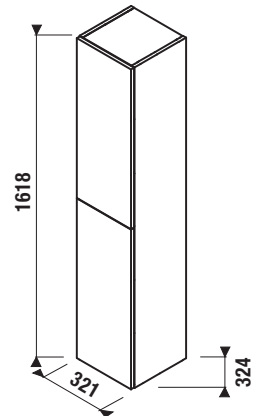

Číslo výrobku	Popis výrobku	Farba	
		biela/čelo lesklý lak	jaseň
H43J7122305001	vysoká skrinka, 2 dvere ľavé/pravé, 5 polic (1 pevná, 4 sklenené)	298,12 €	
H43J7122303421	vysoká skrinka, 2 dvere ľavé/pravé, 5 polic (1 pevná, 4 sklenené)		271,03 €

PROJEKTOVÉ
A OSTATNÉ VÝROBKY

INŠTALÁČSKY
PROGRAM