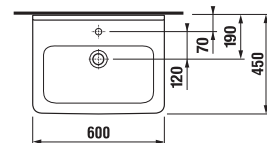

Číslo výrobku	Popis výrobku	yyy: 104 109		Cena biela
H810423xxx1041	umývadlo 60 cm	x		99,97 €
H8104230001091	umývadlo 60 cm		x	99,97 €
H8199510000281	kryt na sifón s inštaláčnou súpravou (č. výr.: H8900150000001)			105,09 €

Objednať zvlášť:		Cena
H8903490000001	inštaláčna súprava pre umývadlá	2,54 €
H3747100040001	umývadlový sifón Mio 5/4" – 32 mm, chróm, mosadz	44,86 €
H3917100040001	umývadlový výpust Click-Clack	21,98 €
H3742F07160001	umývadlový sifón Mio Style G5/4" × DN32, ABS, čierna matná	26,91 €
H3702F97161031	umývadlový výpust Click Clack 5/4" čierny matný	23,31 €