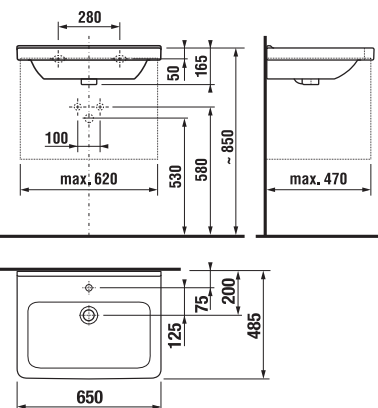

Číslo výrobku	Popis výrobku	yyy: 104 109 112			Cena biela
H810424xxx1041	umývadlo 65 cm	x		x	119,25 €
H8104240001091	umývadlo 65 cm		x	x	119,25 €
H8199510000281	kryt na sifón s inštalačnou súpravou (č. výr.: H8900150000001)				105,09 €

Objednať zvlášť:	Cena	
H8903490000001	inštalačná súprava pre umývadlá	2,54 €
H3747100040001	umývadlový sifón Mio 5/4" – 32 mm, chróm, mosadz	44,86 €
H3917100040001	umývadlový výpust Click-Clack	21,98 €
H3742F07160001	umývadlový sifón Mio Style 65/4" × DN32, ABS, čierna matná	26,91 €
H3702F97161031	umývadlový výpust Click Clack 5/4" čierny matný	23,31 €

MAGIC **FIX** JIKA • perla