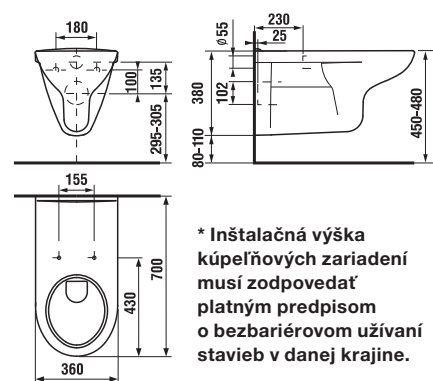

* Inštalácia výška kúpeľňových zariadení musí zodpovedať platným predpisom o bezbariérovom užívaní stavieb v danej krajine.

ODPORÚČAME KOMBINOVAŤ S

STRANA 139

Pre kombináciu závesného klozetu Deep by Jika H820642 s predĺženou dĺžkou s podmietskovými modulmi Jika je potrebné použiť predĺžovaciu prívodovú trúbku VS58997C000000.

Závesný klozet H820642 je možné kombinovať s oddialeným tlačidlom H895643.