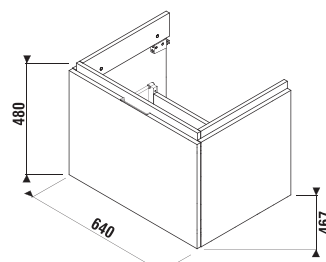

## SKRINKA POD UMÝVADLO CUBITO 65 CM S

biela/čelo lesklý lak

dub

Číslo výrobku	Popis výrobku	Farba	
		biela/čelo lesklý lak	dub
H40J4243015001	skrinka pod umývadlo 65 cm H810424, 1 zásuvka	336,06 €	
H40J4243015191	skrinka pod umývadlo 65 cm H810424, 1 zásuvka		303,83 €