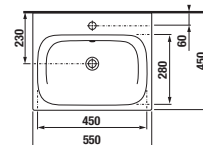

UMÝVADLÁ / SÉRIA MIO-N /

UMÝVADLO MIO-N 55 CM S

JIKA • perla

Číslo výrobku	Popis výrobku	yyy: 104	Cena biela
H812712 xxx 104 1	umývadlo 55 cm	x	90,85 €
Objednať zvlášť:			Cena
H8903490000001	inštalácia súprava pre umývadlá		2,54 €
H8942460000001	miesto šetriaci sifón, rozstup rohových ventilov 200 mm, DN40		27,62 €
H3741R00040001	umývadlový sifón G 5/4" × DN32, ABS, chróm		18,27 €
H3747100040001	umývadlový sifón Mio 5/4" – 32 mm, chróm, mosadz		44,86 €
H3917100040001	umývadlový výpust Click-Clack		21,98 €
H3742F07160001	umývadlový sifón Mio Style G5/4" × DN32, ABS, čierny matný		26,91 €
H3702F97161031	umývadlový výpust Click Clack 5/4" čierny matný		23,31 €

SKRINKA POD UMÝVADLO MIO-N 55 CM S

biela/čelo lesklý lak

jaseň

Číslo výrobku	Popis výrobku	Farba	
		biela/čelo lesklý lak	jaseň
H40J713 4015001	skrinka pod umývadlo 55×45 cm H812712, 2 zásuvky	319,67 €	
H40J713 4013421	skrinka pod umývadlo 55×45 cm H812712, 2 zásuvky		301,51 €
Objednať zvlášť:			Cena
H494402 1760001	nohy Cube k závesným umývadlovým skrinkám, chróm, 1 pár, 240 mm		21,10 €

Skřinky pod umývadlo kombinujte s miesto šetriacim sifónom Jika H8942460000001. POZOR, rozteč rohových ventilov v tomto prípade musí byť 200 mm.

UMÝVADLO MIO-N 60 CM S

JIKA • perla