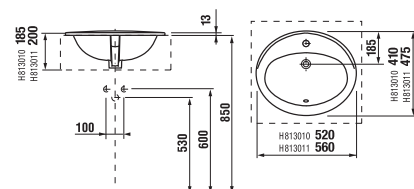

Číslo výrobku	Popis výrobku	Cena biela
H8174220001041	zhora zápusťné umývadlo 55 cm, 1 otvor pre batériu	118,82 €

ZHORA ZÁPUSTNÉ UMÝVADLO IBON

Číslo výrobku	Popis výrobku	Cena biela
H8130100001041	zhora zápusťné umývadlo 52 cm	84,21 €
H81301100001041	zhora zápusťné umývadlo 56 cm	88,62 €