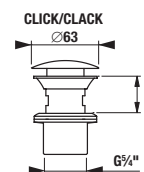

PROJEKTOVÉ
A OSTATNÉ VÝROBKY

INŠTALÁČSKY
PROGRAM