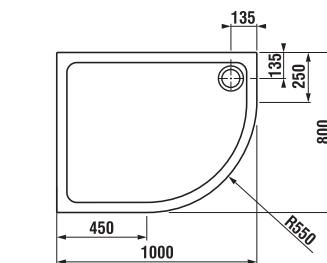

SPRCHOVÉ STENY, KÚTY, DVERE A VANIČKY /

Výhody asymetrických sprchových vaničiek Tigo

- moderný biely matný povrch
- masívna pevná konštrukcia vyrobená zo zmesi mletého kameňa a živica s vrchnou vrstvou akrylátu
- výška 45 mm
- možno kombinovať so sprchovacím sifónom $\varnothing$ 90 mm s krytkou chrómovou alebo čiernou matnou
- jednoduchá a rýchla inštalácia: vanička je možné inštalovať na podlahu alebo s pomocou sady čelného panelu výšky 95 mm

NOVINKA

SPRCHOVÁ VANIČKA TIGO ASYMETRICKÁ S

Číslo výrobku	Popis výrobku	Cena
*H210210000001	sprchová vanička asymetrická, 1000 × 800 mm, akrylátová vrstva s výstuhou z liateho mramoru, biela matná, ľavá	189,34 €
*H2102110000001	sprchová vanička asymetrická, 1000 × 800 mm, akrylátová vrstva s výstuhou z liateho mramoru, biela matná, pravá	189,34 €

Objednat zvlášť:	Cena
H2962990000001 sada čelný panel + nohy pre asymetrické a štvrtkruhové vaničky, biela matná	cena bude upresnená
VS34051C000000 sifón pre sprchové vaničky, $\varnothing$ 90mm, výška = 80mm, DN40/50, prietok 36 l/min, chróm	17,68 €
VS34051C560000 sifón pre sprchové vaničky, $\varnothing$ 90mm, výška = 80mm, DN40/50, prietok 36 l/min, čierna matná	33,15 €
H8991030000001 dilatačná páska medzi vaničkou a stenou, 290 × 50 mm	8,85 €

Je možné inštalovať sadu nožičiek a čelného panelu s výškou 95 mm, rozsah nastavenia výšky nožičiek je medzi 87-140 mm.

*Dostupné v 2. štvrtroku 2024.