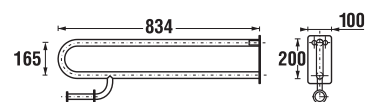

Číslo výrobku	Popis výrobku	Cena
H3897160030001	držadlo toaletné, sklopné, s držiakom toal. papiera, nerez	276,84 €