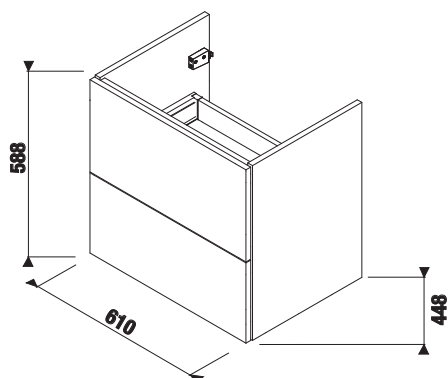

STREDNÁ SKRINKA MIO-N S