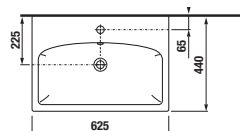

SKRINKY S UMÝVADLAMI / SÉRIA PURE /

Výhody skriniek s umývadlom PURE

SKRINKA + UMÝVADLO

Nábytok je vyrábaný v dvoch vyhotoveniach, v bielej lesklej farbe a modernej matnej čiernej. Set vhodne dopĺňa vysoká skrinka s hĺbkou 12 alebo 35 cm.

- ① Moderné keramické umývadlo.
- ② Závesné 3D kovanie - ideálne na nastavenie nábytku na stene.
- ③ Zásuvky s pojazdmi s tlmeným dojazdom.
- ④ Moderné úchytky na hrane čielok.
- ⑤ Odolné hrany ABS lepené PUR lepidlom.
- ⑥ Celolakované prevedenie čela aj korpusu.
- ⑦ Horné zásuvky s výrezom pre bežný sífón a s vnútorným organizérom.
- ⑧ Kovové korpusy zásuviek.

SKRINKA S UMÝVADLOM PURE 60 CM S

Číslo výrobku	Popis výrobku	Farba	
		biela leská celolakovaná	čierna matná celolakovaná
H 40B2324025002	skrinka s 2 zásuvkami VRÁTANE umývadla 60 cm	547,32 €	
H 40B2324023532	skrinka s 2 zásuvkami VRÁTANE umývadla 60 cm		547,32 €

Objednať zvlášť:	Cena	
H 8907320000001	plastový umývadlový / urinálový sífón	4,76 €
H 3747300040001	umývadlový sífón, 5/4" – 32 mm, chróm, mosadz	60,25 €
H 3747100040001	umývadlový sífón Mio 5/4" – 32 mm, chróm, mosadz	44,86 €
H 3917100040001	umývadlový výpusť Click-Clack	21,98 €
H 3742F07160001	umývadlový sífón Mio Style G5/4" × DN32, ABS, čierna matná	26,91 €
H 3702F97161031	umývadlový výpusť Click Clack 5/4", čierny matný	23,31 €