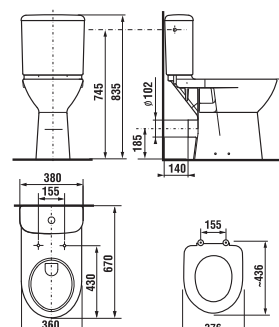

Príplatok za povrchovú úpravu Jika perla je 48,02 €.

Číslo výrobku xxx = číslo farby (000 biela, 100 Jika perla).

PROJEKTOVÉ
A OSTATNÉ VÝROBKY

INŠTALAČNÝ
PROGRAM