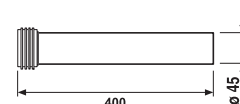

Číslo výrobku	Popis výrobku	Cena
VS58997C000000	pripojovacia rúra Ø 45 mm s vrapovou gumou, 400 mm	6,63 €