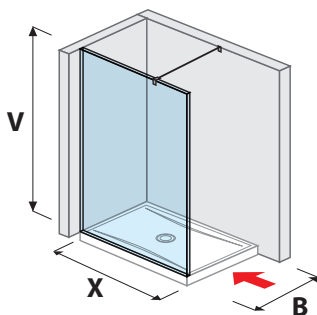

Číslo výrobku	Popis výrobku	Cena
H2694270026681	sklenená stena bočná 900 mm pre sprchovú vaničku 900×900 mm, s úpravou JIKA perla GLASS, vrátane bočného profilu a vzpery	422,08 €
H2694280026681	sklenená stena bočná 1 000 mm pre sprchovú vaničku 1 000×800 mm, s úpravou JIKA perla GLASS, vrátane bočného profilu a vzpery	422,08 €
H2674230026681	sklenená stena bočná 1 200 mm pre sprchovú vaničku 1 200×800 mm a 1 200×900 mm, s úpravou JIKA perla GLASS, vrátane bočného profilu a vzpery	496,03 €
H2674240026681	sklenená stena bočná 1 300 mm pre sprchovú vaničku 1 300×800 mm a 1 300×900 mm, s úpravou JIKA perla GLASS, vrátane bočného profilu a vzpery	528,55 €
H2674250026681	sklenená stena bočná 1 400 mm pre sprchovú vaničku 1 400×800 mm a 1 400×900 mm, s úpravou JIKA perla GLASS, vrátane bočného profilu a vzpery	569,25 €

Číslo výrobku	Rozmery skiel (mm)		Rozmery vaničky (mm)	
	X	V	A	B
H267423	1 184	2 000	1 200	800/900
H267424	1 284	2 000	1 300	800/900
H267425	1 384	2 000	1 400	800/900
H269427	884	2 000	900	900
H269428	984	2 000	1 000	800

SKLENENÁ STENA PURE „L“ 120 × 80 CM | 120, 140 × 90 CM S