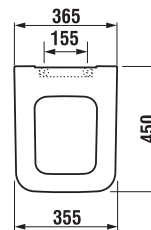

Samozrejmosťou je moderná doska na sedenie so spomaľovacím systémom Slowclose. Neruší design klozetu, je ľahká, tzv. sendvičová, keď horný poklop neprekrýva sedátko. Ide o najmodernejšie a prielomové riešenie vzhľadu, jedinečnosť je aj ľahká inštalácia. Stačí jedno stlačenie a dosku je možné ľahko odobrať vďaka špeciálnemu uchyteniu.