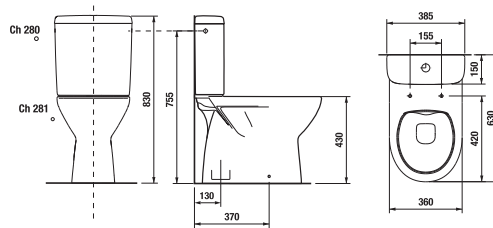

Číslo výrobku	Popis výrobku	Napúšťanie	Splach. mech. súčasťou	Odpad	Cena
H8273870002801*	kombiklozet bez oplachového kruhu, hlboké splachovanie, 4,5/3 l	x	x	x	252,81 €
H8273870002811*	kombiklozet bez oplachového kruhu, hlboké splachovanie, 4,5/3 l	x	x	x	240,77 €

* Tento výrobok je kompatibilný s WC doskou Roca Multiclean (A804006001 alebo A804001001).

Objednať zvlášť:	Popis výrobku	Cena
H8903840000631	duroplastová doska s poklopom, rýchloúpinacia, kovové príchytky	60,10 €
H8903850000631	duroplastová doska s poklopom, rýchloúpinacia, SLOWCLOSE, kovové príchytky	70,68 €
H8933843000631	duroplastová WC doska s poklopom, nerezové príchytky	31,85 €
H8933870000001	termoplastová WC doska s poklopom pre závesné klozety, plastové príchytky	22,13 €

NÁHRADNÉ DIELY PRE KOMBIKLOZET LYRA PLUS RIMLESS COMFORT

Číslo výrobku	Popis výrobku	Napúšťanie	Splach. mech. súčasťou	Odpad	Cena
H8233860000001	kombinačná misa			x	153,30 €
H8233870000001	kombinačná misa			x	153,30 €
H8273820000001	WC nádržka, bočný prívod vody, bez splachovacieho mechanizmu	x			82,37 €
H8913820000001	KOMPLET Dual Flush splachovací mechanizmus pre nádržku Lyra plus Comfort	x			26,40 €
H8273820002801	WC nádržka, bočný prívod vody, plastová nápusť	x	x		141,46 €
H8273830000001	WC nádržka, bočný prívod vody, bez splachovacieho mechanizmu		x		82,37 €
H8913830000001	KOMPLET Dual Flush splachovací mechanizmus pre nádržku Lyra plus Comfort	x			28,28 €
H8273830002811	WC nádržka, bočný prívod vody, plastová nápusť	x	x		141,46 €
H8273840000001	víko k nádrži H827382/H827383		x		28,95 €
H8917530000001	inštalácia súprava pre klozety a bidety so skrytým upevnením				4,54 €
H8923880000001	vypúšťací ventil pre nádrže Lyra plus Comfort H8273820002801/H8273830002811				36,06 €

UNIVERZÁLNY DUAL FLUSH BEZDOTYKOVÝ VÝPUSTNÝ VENTIL

Číslo výrobku	Popis výrobku	Cena
A822599900	Roca univerzálny Dual Flush BEZDOTYKOVÝ výpusťný ventil vrátane automatického ovládania - Splachuje bez dotyku splachovacieho tlačidla - Pre keramické nádrže s otvorom vo veku nádrže o 40mm - Nastaviteľný senzor na splachovanie 2-6 l - Napájané 4 ks AA alkalických batérií.* Batérie je možné pohodlne vymeniť. - 40 000 cyklov pri použití 4 ks alkalických batérií - V prípade vybitia batérií možnosť splachovania manuálne - Napúšťací ventil objednať zvlášť	130,34 €

* Batérie nie sú súčasťou balenia.