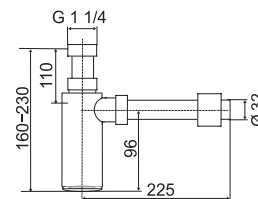

Číslo výrobku	Popis výrobku	Cena
VS31017C000000	umývadlový sifón, G 1¼ × 32/40 mm, chróm, s rozetou	38,78 €