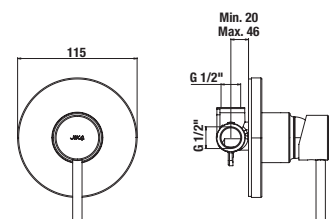

Číslo výrobku	Popis výrobku	Cena
H3312F67160001	sprchová podomietková páková batéria, kompletná - mosadzné teleso + vrchná sada, čierna matná	103,80 €