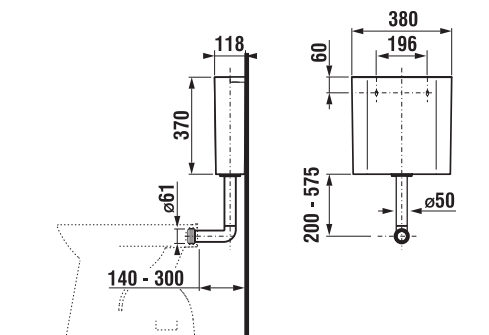

KOMBIKLOZETY, SAMOSTATNE STOJACE KLOZETY A BIDETY /

NÁDRŽKA PRE SAMOSTATNE STOJACE KLOZETY

Číslo výrobku	Popis výrobku	Cena
H8937100000001	plastová nádržka pre samostatne stojace klozety, bočný prívod vody 3/8", Dual Flush 3/6 l, vrátane kolena	50,88 €
H8937110000001	plastová nádržka pre samostatne stojace klozety, bočný prívod vody 3/8", s detským motívom lúčneho konika, Dual Flush 3/6 l, vrátane kolena	50,88 €

NÁDRŽKA PRE SAMOSTATNE STOJACE KLOZETY

Číslo výrobku	Popis výrobku	Cena
H8937140000001	plastová nádržka pre samostatne stojace klozety, bočný prívod vody 3/8", Start-Stop splachovanie, vrátane kolena pre prívod vody	47,00 €

PROJEKTOVÉ
A OSTATNÉ VÝROBKY

INŠTALATÉRSKY
PROGRAM