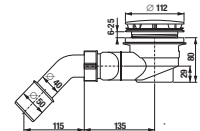

SPRCHOVÉ STENY, KÚTY, DVERE A VANIČKY /

SPRCHOVÁ VANIČKA Z LIATEHO MRAMORU PADANA OBDĹŽNIKOVÁ

made in UK

NOVINKA

Číslo výrobku	Popis výrobku	Cena
H214930R100001 SPECIAL line	sprchová vanička obdĺžniková, 1000 × 800 mm, biela matná so štruktúrou bridlice, vrátane nerez krytky sifónu	154,50 €
H214931R100001 SPECIAL line	sprchová vanička obdĺžniková, 1200 × 800 mm, biela matná so štruktúrou bridlice, vrátane nerez krytky sifónu	187,02 €
H214932R100001 SPECIAL line	sprchová vanička obdĺžniková, 1400 × 800 mm, biela matná so štruktúrou bridlice, vrátane nerez krytky sifónu	203,28 €
H214933R100001 SPECIAL line	sprchová vanička obdĺžniková, 1600 × 800 mm, biela matná so štruktúrou bridlice, vrátane nerez krytky sifónu	252,05 €
H214934R100001 SPECIAL line	sprchová vanička obdĺžniková, 1000 × 900 mm, biela matná so štruktúrou bridlice, vrátane nerez krytky sifónu	170,76 €
H214935R100001 SPECIAL line	sprchová vanička obdĺžniková, 1200 × 900 mm, biela matná so štruktúrou bridlice, vrátane nerez krytky sifónu	203,28 €
H214936R100001 SPECIAL line	sprchová vanička obdĺžniková, 1400 × 900 mm, biela matná so štruktúrou bridlice, vrátane nerez krytky sifónu	235,79 €
H214937R100001 SPECIAL line	sprchová vanička obdĺžniková, 1600 × 900 mm, biela matná so štruktúrou bridlice, vrátane nerez krytky sifónu	284,60 €

Objednať zvlášť:	Cena
H2951270000001 sifón pre sprchové vaničky Ø 90mm, bez krytky	30,15 €

	rozmer vaničky	L	W	D
H214930	1000×800	1000	800	350
H214931	1200×800	1200	800	450
H214932	1400×800	1400	800	450
H214933	1600×800	1600	800	550
H214934	1000×900	1000	900	350
H214935	1200×900	1200	900	450
H214936	1400×900	1400	900	450
H214937	1600×900	1600	900	550