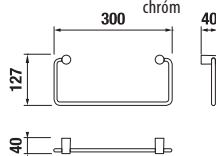

Číslo výrobku	Popis výrobku	Cena
H3813A40040001	držiak uteráka 30 cm, chróm	41,19 €