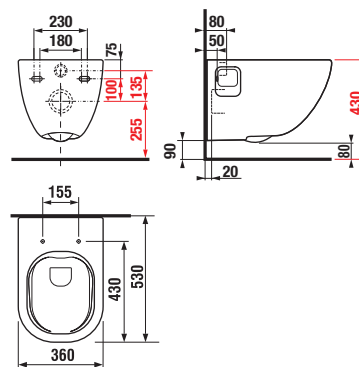

Pozor na výšku pripojenia.

Duroplastové WC dosky H8917100000631 a H8917110000631 sú dostupné do vypredania zásob.

Priplatok za povrchovú úpravu Jika perla je 48,02 €.

Číslo výrobku xxx = číslo farby (000 biela, 100 Jika perla).