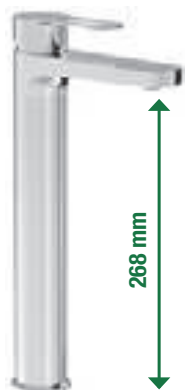

UMÝVADLOVÁ BATÉRIA PURE „XL“ S

268 mm

Číslo výrobku	Popis výrobku	Cena
H3114280041101	umývadlová páková batéria „XL“ bez výpustu, nastaviteľný prúd, prietok 5 l/min, chróm	176,93 €

Objednať zvlášť:	Cena
H3917100040001 umývadlový výpust Click-Clack	21,98 €
H3747100040001 umývadlový sifón Mio 5/4"–32 mm, chróm, mosadz	44,86 €