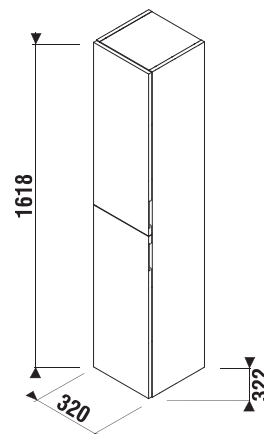

Číslo výrobku	Popis výrobku	Farba	
		biela/čelo lesklý lak	dub
H43J4222305001	vysoká skrinka, 2 dvierka ľavé/pravé, 5 poličiek (1 pevná, 4 sklenené)	404,27 €	
H43J4222305191	vysoká skrinka, 2 dvierka ľavé/pravé, 5 poličiek (1 pevná, 4 sklenené)		312,59 €

Kúpeľňový nábytok Cubito kombinujte so zrkadlami Clear v sekcii Zrkadlá a osvetlenie.

Hrúbka sklenenej police je 6 mm.

Benefity kúpeľňového nábytku