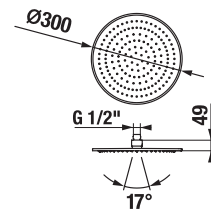

Číslo výrobku	Popis výrobku	Cena
H3671X10042301	hlavová sprcha Ø 300 mm, leštená nerez	164,76 €