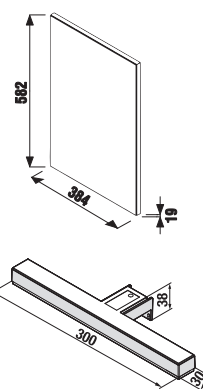

Číslo výrobku	Popis výrobku	Farba		
		biela/čelo pololesklý lak	sivá	jaseň
H45J5141753001	skrinka s 1 ľavo/pravými dvierkami, vr. umývadla bez prepadu 40 × 23 cm s otvorom pre batériu VPRAVO, zrkadla a osvetlenia	203,98 €		
H45J5141753011	skrinka s 1 ľavo/pravými dvierkami, vr. umývadla bez prepadu 40 × 23 cm s otvorom pre batériu VPRAVO, zrkadla a osvetlenia		224,39 €	
H45J5141755141	skrinka s 1 ľavo/pravými dvierkami, vr. umývadla bez prepadu 40 × 23 cm s otvorom pre batériu VPRAVO, zrkadla a osvetlenia			208,23 €

Náhradné diely:	Popis výrobku	Cena
H47J730320001	svetlo Moonbox New, LED, IP 44, 1×8W, 510 lm, 300×25×83 mm, na montáž na sklo, dosku aj zrkadlovú skrinku	59,13 €

Objednať zvlášť:	Cena
A506403900 chrómová zátka	29,83 €

Nie je na odber samostatná skrinka ako náhradný diel.