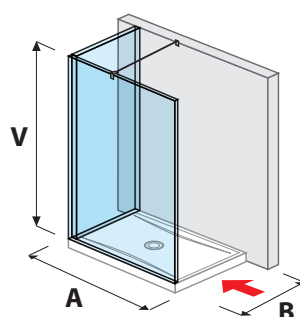

## SPRCHOVÉ STENY BEZRÁMOVÉ / WALK IN

sklenená stena PURE pevná 120, 130, 140 cm

A	B	V
120 cm	80/90 cm	200 cm
130 cm	80/90 cm	200 cm
140 cm	80/90 cm	200 cm

sklenená stena PURE bočná 70, 80 cm

A	B	V
70 cm	80/90 cm	200 cm
80 cm	80/90 cm	200 cm

sklenená stena PURE bočná 90, 100, 120, 130, 140 cm

A	B	V
90 cm	90 cm	200 cm
100 cm	80 cm	200 cm
120 cm	80/90 cm	200 cm
130 cm	80/90 cm	200 cm
140 cm	80/90 cm	200 cm

sklenená stena PURE „L“ 120 × 80 cm | 120, 140 × 90 cm