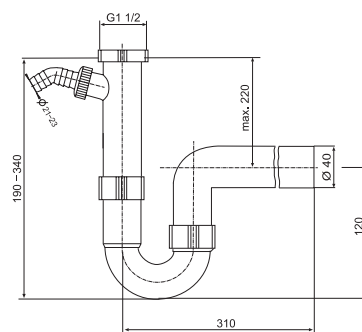

INŠTALATÉRSKY PROGRAM / PRODUKTY /

PLASTOVÝ SIFÓN S PREVLEČNOU MATICOU

Číslo výrobku	Popis výrobku	Cena
VS31004C000000	plastový sifón, s prevlečnou maticou 1¼", odpad 32 mm	4,42 €

PLASTOVÝ SIFÓN S NEREZ SITKOM

Číslo výrobku	Popis výrobku	Cena
VS31001C000000	plastový sifón, s nerez sitkom, zátkou, odpad 32 mm	8,18 €

PLASTOVÝ SIFÓN S PREVLEČNOU MATICOU

Číslo výrobku	Popis výrobku	Cena
VS31203C000000	plastový sifón, s prevlečnou maticou 1½", odpad 40 mm, s pripojením pre umývačku/práčku	5,53 €

VAŇOVÝ ODPAD S PREPADOM

Číslo výrobku	Popis výrobku	Cena
VS35333C565000	vaňový odpad s prepacom, ovládací kábel 650 mm, kompaktná montážna výška 90 mm, Ø 40/50 mm, ovládací jednotka s ochranou proti pretočeniu a zátka ventilu v matnej čiernej farbe	41,36 €