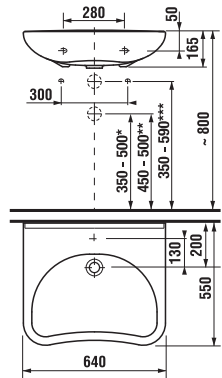

Podomietkový umývadlový sifón H893905 kombinujte s dopojením umývadla H893906 (plast) alebo s dopojením umývadla H893907 (kov).

* H8939050000001+ H8939060000001 - pre podomietkový sifón (plast)
** H8939050000001+ H8939070000001 - pre podomietkový sifón (chróm)
*** H8942460000001 - pre miestošetriaci sifón