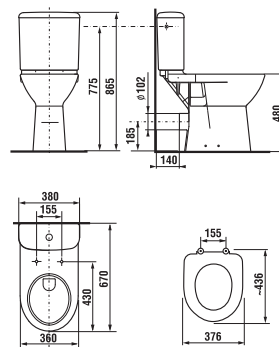

Príplatok za povrchovú úpravu Jika perla je 48,02 €.

Číslo výrobku xxx = číslo farby (000 biela, 100 Jika perla).

PROJEKTOVÉ
A OSTATNÉ VÝROBKY

INŠTALAČNÝ
PROGRAM