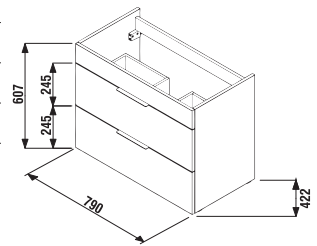

SKRINKY S UMÝVADLAMI / CUBE /

SKRINKA S TENKÝM UMÝVADLOM CUBE 80 CM S

Číslo výrobku	Popis výrobku	Farba	
		biela/čelo pololesklý lak	antracit mat
H4537521763001	skrinka s 2 dvierkami, vrátane umývadla 80 × 43 cm	282,35 €	
H4537521765141	skrinka s 2 dvierkami, vrátane umývadla 80 × 43 cm		325,03 €
H4537521763521	skrinka s 2 dvierkami, vrátane umývadla 80 × 43 cm		325,03 €

Číslo výrobku	Popis výrobku	Farba	
		biela/čelo pololesklý lak	antracit mat
H4537621763001	skrinka s 2 zásuvkami, vrátane umývadla 80 × 43 cm	329,98 €	
H4537621765141	skrinka s 2 zásuvkami, vrátane umývadla 80 × 43 cm		379,89 €
H4537621763521	skrinka s 2 zásuvkami, vrátane umývadla 80 × 43 cm		379,89 €

1+1 PACK
skrinka + umývadlo
- bezpečná doprava
- úsporný priestor pri doprave
- jednoduchá manipulácia

Nie je na odber samostatná skrinka ako náhradný diel.

SKRINKA S TENKÝM UMÝVADLOM CUBE 100 CM S

Číslo výrobku	Popis výrobku	Farba	
		biela/čelo pololesklý lak	antracit mat
H4536511763001	skrinka s 2 dvierkami, vrátane umývadla 100 × 43 cm	373,86 €	
H4536511765141	skrinka s 2 dvierkami, vrátane umývadla 100 × 43 cm		421,62 €
H4536511763521	skrinka s 2 dvierkami, vrátane umývadla 100 × 43 cm		421,62 €

Číslo výrobku	Popis výrobku	Farba	
		biela/čelo pololesklý lak	antracit mat
H4536521763001	skrinka s 2 zásuvkami, vrátane umývadla 100 × 43 cm	441,88 €	
H4536521765141	skrinka s 2 zásuvkami, vrátane umývadla 100 × 43 cm		498,32 €
H4536521763521	skrinka s 2 zásuvkami, vrátane umývadla 100 × 43 cm		498,32 €

1+1 PACK
skrinka + umývadlo
- bezpečná doprava
- úsporný priestor pri doprave
- jednoduchá manipulácia

Nie je na odber samostatná skrinka ako náhradný diel.

PROJEKTOVÉ
A OSTATNÉ VÝROBKY

INŠTALÁČSKY
PROGRAM