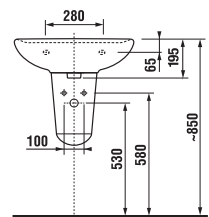

UMÝVADLÁ / SÉRIA LYRA PLUS /

UMÝVADLO LYRA PLUS 60 CM

MAGIC **FIX**

Číslo výrobku	Popis výrobku	yyy: 104	109	Cena biela
H814383000yyy1	umývadlo 60 cm	x	x	55,36 €
H8193910000001	kryt na sifón s inštalačnou súpravou (č. výr.: H8900130000001) použiteľný len s umývadlami 50, 55, 60, 65 cm			37,62 €
Objednať zvlášť:				Cena
H3747100040001	umývadlový sifón Mio 5/4" – 32 mm, chróm, mosadz			44,86 €
H3917100040001	umývadlový výpusť Click-Clack			21,98 €
H3742F07160001	umývadlový sifón Mio Style G5/4" × DN32, ABS, čierny matný			26,91 €
H3702F97161031	umývadlový výpusť Click Clack 5/4", čierny matný			23,31 €
H8903490000001	inštalačná súprava pre umývadlá			2,54 €

UMÝVADLO DO NÁBYTKU LYRA PLUS 60 CM

Číslo výrobku	Popis výrobku	yyy: 104	109	Cena biela
*H813383000yyy1	umývadlo do nábytku 60 cm	x	x	75,27 €
* dostupné do vypredania zásob				
Objednať zvlášť:				Cena
H8903490000001	inštalačná súprava pre umývadlá			2,54 €

SKRINKA POD UMÝVADLO LYRA PLUS 60 CM

Číslo výrobku	Popis výrobku	Farba dverí biely lak/ farba korpusu biela
H4531210383001*	skrinka s 2 dvierkami pod umývadlo 60 cm	142,83 €
H4531220383001*	skrinka s 2 dvierkami a 1 zásuvkou pod umývadlo 60 cm	194,44 €
* dostupné do vypredania zásob.		

PROJEKTOVÉ
A OSTATNÉ VÝROBKY

INŠTALATÉRSKY
PROGRAM