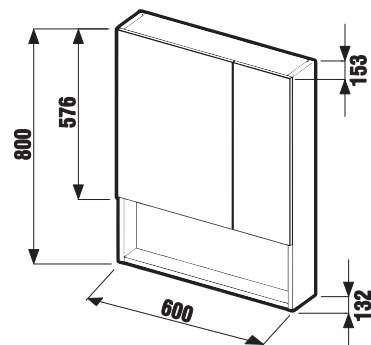

ZRKADLÁ A OSVETLENIE /

ZRKADLOVÁ SKRINKA LYRA 50 × 80 CM

Číslo výrobku	Popis výrobku	Farba korpusu
H4532310383041	zrkadlová skrinka 50 × 80 cm	biela

179,62 €

ZRKADLOVÁ SKRINKA LYRA 60 × 80 CM

Číslo výrobku	Popis výrobku	Farba korpusu
H4532410383041	zrkadlová skrinka 60 × 80 cm	biela

240,71 €

ZRKADLOVÁ SKRINKA LYRA 77,5 × 80 CM

Číslo výrobku	Popis výrobku	Farba korpusu
H4532510383041	zrkadlová skrinka 77,5 × 80 cm	biela

218,22 €

PROJEKTOVÉ
A OSTATNÉ VÝROBKY

INŠTALATÉRSKY
PROGRAM