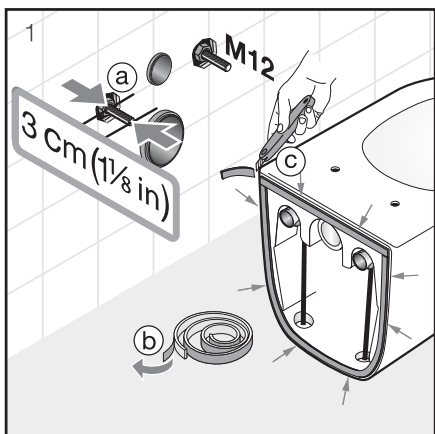

Inštalujte pomocou vyrovnávacej pásky H892992000001 a vyrovnávacej sady H892695000001: