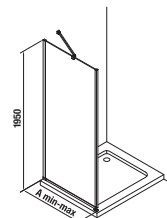

Pevná sprchová stena, strieborný lesklý profil, 8 mm transparentné sklo s úpravou Jika perla Glass.

Číslo výrobku	Variant	Rozmer (mm)	Výška (mm)	Hrúbka (mm)	Variant vyhotovenia skla	Cena
H2974210026681	ľavá/pravá	800×1950	1950	8	transparentné	312,80 €
H2974220026681	ľavá/pravá	900×1950	1950	8	transparentné	344,61 €
H2974230026681	ľavá/pravá	1000×1950	1950	8	transparentné	365,82 €