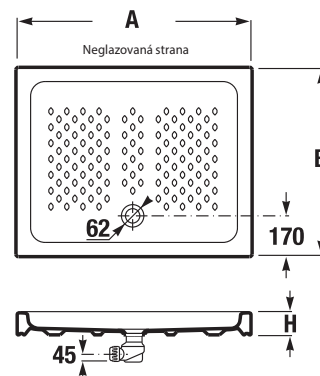

Číslo výrobku	Popis výrobku	Cena
A37477C000	obdĺžniková sprchová vanička 1000 × 800 mm, výška 100 mm	266,95 €
A37477A000	obdĺžniková sprchová vanička 1200 × 800 mm, výška 100 mm	243,25 €

Objednať zvlášť:	Cena	
H2949830000001	sifón HL pre keramické sprchové vaničky, nerezová krytka, prietok 33 l/min	23,85 €
H8991030000001	dilatačná páska medzi vaničkou a stenou, 290 × 50 mm	8,85 €

Pre kompatibilitu s Jíka sprchovými kútmí je nutné vaničku inštalovať na obklad.

	A	B	H
A37477C000	1000	800	100
A37477A000	1200	800	100