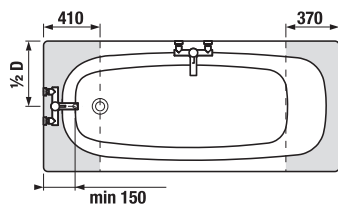

Takto farebne označené plochy neodporúčame pre umiestnenie vaňového výtoku alebo výtoku vaňovej batérie.

Takto označené plochy sú vhodné pre umiestnenie vaňového výtoku alebo výtoku vaňovej batérie.

TANZA plus - najkvalitnejšia ocelová vaňa Jika

Číslo výrobku	Popis výrobku	Objem	Cena
H2252010000001	vaňa obdĺžniková, 1 500 × 700 mm, oceľ	165 l	297,93 €
H2251910000001	vaňa obdĺžniková, 1 600 × 700 mm, oceľ	180 l	297,93 €
H2251810000001	vaňa obdĺžniková, 1 700 × 700 mm, oceľ	195 l	297,93 €
H2252310000001	vaňa obdĺžniková, 1 600 × 750 mm, oceľ	200 l	318,86 €
H2252210000001	vaňa obdĺžniková, 1 700 × 750 mm, oceľ	210 l	318,86 €

TANZA

Číslo výrobku	Popis výrobku	Objem	Cena
H2252100000001	vaňa obdĺžniková, 1 400 × 700 mm, oceľ	155 l	177,04 €
H2252000000001	vaňa obdĺžniková, 1 500 × 700 mm, oceľ	165 l	177,04 €
H2251900000001	vaňa obdĺžniková, 1 600 × 700 mm, oceľ	180 l	177,04 €
H2251800000001	vaňa obdĺžniková, 1 700 × 700 mm, oceľ	195 l	177,04 €
H2252300000001	vaňa obdĺžniková, 1 600 × 750 mm, oceľ	200 l	210,36 €
H2252200000001	vaňa obdĺžniková, 1 700 × 750 mm, oceľ	210 l	210,36 €

K ocelovým vaniam Tanza/Tanza plus odporúčame použiť jednodielne alebo dvojdielne zásteny Nion.

Obrázky a technické nákresy vaňových výpustov nájdete na str. 205

Objednať zvlášť:	Cena	
H2940120000001	kovové nohy pre Alma, Tanza Plus, Tanza a Riga	32,38 €
H2948150040001	automatický vaňový výpusť vrátane vaňového sifónu 40/50 mm, dĺžka 550 mm, plastové telo prepadu	37,47 €
H2948160040001	automatický vaňový výpusť vrátane vaňového sifónu 40/50 mm, dĺžka 550 mm, mosadzné telo prepadu	52,43 €
H2948170040001	automatický vaňový výpusť s napúšťaním vrátane vaňového sifónu 40/50 mm, dĺžka 550 mm, plastové telo prepadu	101,88 €
H2948180040001	automatický vaňový výpusť s napúšťaním vrátane vaňového sifónu 40/50 mm, dĺžka 550 mm, mosadzné telo prepadu	116,07 €
VS35333C56S000	automatický vaňový výpusť s prepacom, sifón DN 40/50, L=610mm, čierna matná	41,36 €
VS35333C00S000	automatický vaňový výpusť s prepacom, sifón DN 40/50, L=610mm, chróm	39,79 €
VS35327C560000	automatický vaňový výpusť s prepacom a napúšťaním, sifón DN 40/50, L=610mm, čierna matná	101,64 €
VS35327C000000	automatický vaňový výpusť s prepacom a napúšťaním, sifón DN 40/50, L=610mm, chróm	97,80 €