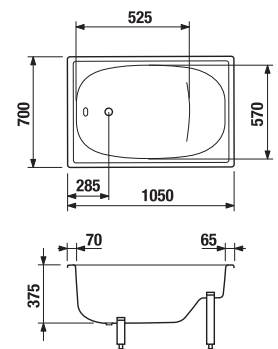

Oceľovú vaňu Riga mini nie je možné kombinovať so zástenami Nion.

Obrázky a technické nákresy vaňových výpusťov nájdete na str. 205