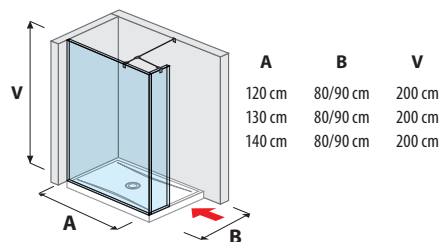

sklenená stena vrátane krátkeho skla 120, 130, 140 cm