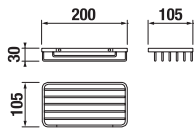

Číslo výrobku	Popis výrobku	Cena
H3853D30041001	drôtený držiak 20 cm, chróm	36,30 €