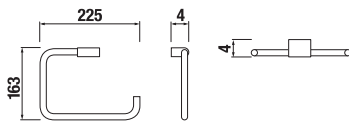

DRŽIAK UTERÁKA PURE S

Číslo výrobku	Popis výrobku	Cena
H3813B40040001	držiak uteráka 22,5 x 16,5 cm, chróm	30,64 €