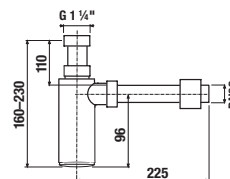

UMÝVADLOVÝ SIFÓN S

Číslo výrobku	Popis výrobku	Cena
H3747100040001	umývadlový sifón Mio 5/4" – 32 mm, chróm, mosadz	44,86 €

UMÝVADLOVÝ SIFÓN S

Číslo výrobku	Popis výrobku	Cena
H3747300040001	umývadlový sifón 5/4" – 32 mm, chróm, mosadz	60,25 €

UMÝVADLOVÝ SIFÓN RIO

Číslo výrobku	Popis výrobku	Cena
H3741R00040001 SPECIAL line	umývadlový sifón G 5/4" × DN32, ABS, chróm	18,27 €

UMÝVADLOVÝ SIFÓN MIO STYLE S

Číslo výrobku	Popis výrobku	Cena
H3742F07160001	umývadlový sifón Mio Style G5/4" × DN32, ABS, čierny matný	26,91 €

UMÝVADLOVÝ VÝPUST MIO S

Číslo výrobku	Popis výrobku	Cena
H3917100040001	umývadlový výpusť Click-Clack	21,98 €

UMÝVADLOVÝ VÝPUST MIO STYLE S

Číslo výrobku	Popis výrobku	Cena
H3702F97161031	umývadlový výpusť Mio Style Click Clack, čierny matný	23,31 €

PROJEKTOVÉ
A OSTATNÉ VÝROBKY

INŠTALATÉRSKY
PROGRAM