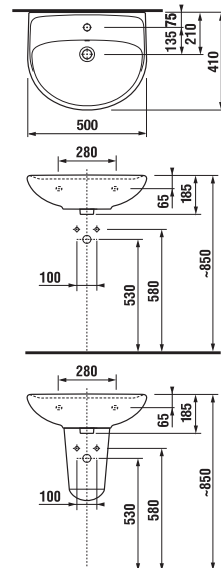

UMÝVADLÁ / SÉRIA LYRA PLUS /

UMÝVADLO LYRA PLUS 50 CM

MAGIC **FIX**

Číslo výrobku	Popis výrobku	yyy: 104 109		Cena biela
H814381000yyy1	umývadlo 50 cm	x	x	49,45 €
H8193910000001	kryt na sifón s inštalačnou súpravou (č. vyr.: H8900130000001) použiteľný len s umývadlami 50, 55, 60, 65 cm			37,62 €
Objednať zvlášť:				Cena
H3747100040001	umývadlový sifón Mio 5/4" – 32 mm, chróm, mosadz			44,86 €
H3917100040001	umývadlový výpusť Click-Clack			21,98 €
H3742F07160001	umývadlový sifón Mio Style G5/4" × DN32, ABS, čierny matný			26,91 €
H3702F97161031	umývadlový výpusť Click Clack 5/4", čierny matný			23,31 €
H8903490000001	inštalačná súprava pre umývadlá			2,54 €

UMÝVADLO LYRA PLUS 55 CM

MAGIC **FIX**

Číslo výrobku	Popis výrobku	yyy: 104 109		Cena biela
H814382000yyy1	umývadlo 55 cm	x	x	53,29 €
H8193910000001	kryt na sifón s inštalačnou súpravou (č. vyr.: H8900130000001) použiteľný len s umývadlami 55, 60, 65 cm			37,62 €
Objednať zvlášť:				Cena
H3747100040001	umývadlový sifón Mio 5/4" – 32 mm, chróm, mosadz			44,86 €
H3917100040001	umývadlový výpusť Click-Clack			21,98 €
H3742F07160001	umývadlový sifón Mio Style G5/4" × DN32, ABS, čierny matný			26,91 €
H3702F97161031	umývadlový výpusť Click Clack 5/4", čierny matný			23,31 €
H8903490000001	inštalačná súprava pre umývadlá			2,54 €