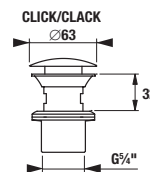

## UMÝVADLOVÝ VÝPUST MIO STYLE S

Číslo výrobku	Popis výrobku	Cena
H3702F97161031	umývadlový výpusť Mio Style Click Clack, čierny matný	23,31 €