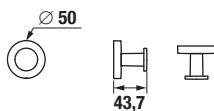

BLACK

Číslo výrobku	Popis výrobku	Cena
H3812F37160001	háčik na uteráky, čierna matná	11,55 €