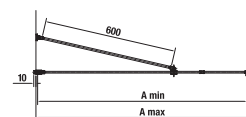

Číslo výrobku	Rozmerové možnosti (mm)	
	A min	A max
H2974210026681	785	795
H2974220026681	885	895
H2974230026681	985	995