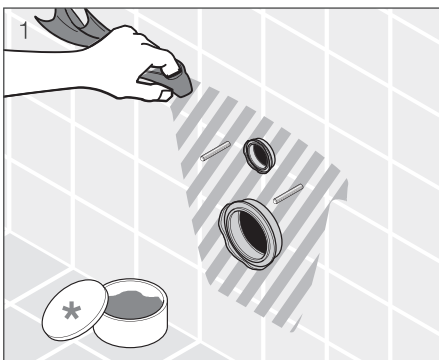

Inštalujte pomocou vyrovnávacej hmoty H894614000001:

* Tekuté mydlo