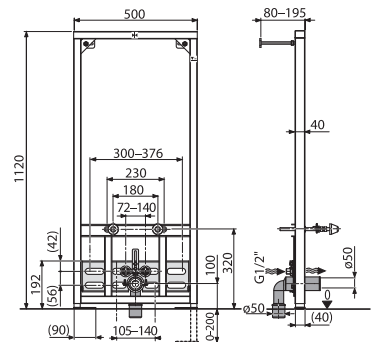

Číslo výrobku	Popis výrobku	Cena
H8966550000001	BIDET SYSTEM pre bidet - určený na predstenovú montáž alebo do nosných stien suchým procesom - plynule nastaviteľné nohy, výškovo nastaviteľné od 0 do 200 mm - výška modulu 1120 mm - robustná konštrukcia, nosnosť 400 kg - súčasťou je kompletná súprava pre upevnenie	138,03 €