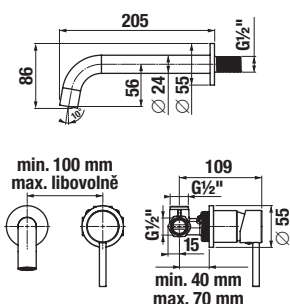

Číslo výrobku	Popis výrobku	Cena
H3112F67161201	umývadlová podomietková batéria, kompletná - mosadzné teleso + vrchná sada, čierna matná	120,20 €
Objednať zvlášť:		Cena
H3742F07160001	umývadlový sifón G5/4" × DN32, ABS, čierna matná	26,91 €
H3702F97161031	umývadlový výpusť Click Clack 5/4", čierny matný	23,31 €