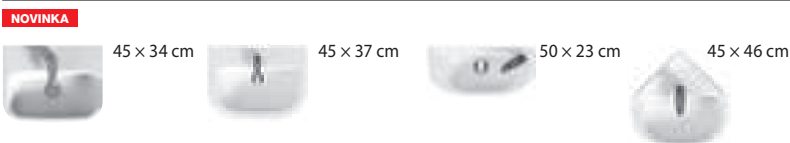

DEEP BY JIKA