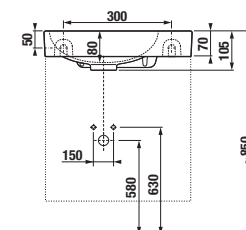

## SADA S UMÝVADIELKOM PETIT 40 CM S

biela/čelo pololesklý lak

biela

jaseň

sivá

jaseň

sivá

Číslo výrobku	Popis výrobku	Farba		
		biela/čelo pololesklý lak	sivá	jaseň
H45J5141753001	skrinka s 1 ľavo/pravými dvierkami, vr. umývadla bez prepadu 40 × 23 cm s otvorom pre batériu VPRAVO, zrkadla a osvetlenia	203,98 €		
H45J5141753011	skrinka s 1 ľavo/pravými dvierkami, vr. umývadla bez prepadu 40 × 23 cm s otvorom pre batériu VPRAVO, zrkadla a osvetlenia		224,39 €	
H45J5141755141	skrinka s 1 ľavo/pravými dvierkami, vr. umývadla bez prepadu 40 × 23 cm s otvorom pre batériu VPRAVO, zrkadla a osvetlenia			208,23 €