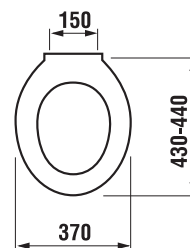

## TERMOPLASTOVÁ, DUROPLASTOVÁ WC DOSKA S POKLOPOM ZETA

Číslo výrobku	Popis výrobku	Cena
H8932710000001	termoplastová WC doska s poklopom ZETA, plastové príchytky, dĺžkovo nastaviteľné na 400-440mm	17,11 €
H8932740000001	duroplastová WC doska s poklopom ZETA, plastové príchytky, dĺžkovo nastaviteľné	26,74 €
H8932760000001	duroplastová WC doska s poklopom Zeta, so spomaľovacím mechanizmom SLOWCLOSE, plastové úchty	55,01 €