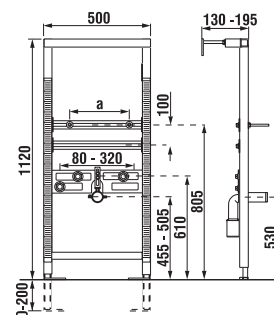

Číslo výrobku	Popis výrobku	Cena
H893644 0000001	WC FLUXOR SYSTEM pre použitie vo verejných priestoroch pre závesné klozety so samonosným oceľovým rámom - ukotvenie na zem a do zadnej steny - určené pre splachovanie tlakovou vodou (tlakové tlačidlo súčasťou balenia) - optimálny tlak 5–6 bar, minimálny tlak 3 bar - pre zabudovanie suchým procesom - nosnosť až 400 kg - Roca logo na tlačítku	195,04 €

Objednať zvlášť:	Cena	
VS58913 C000000	rovné odpadové pripojenie k WC modulu	22,22 €