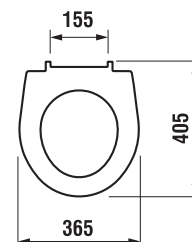

Číslo výrobku	Popis výrobku	Cena biela
H8933803000631	duroplastová WC doska s poklopom pre kombiklozety, príchytky z nerez	31,78 €
H8933813000001	duroplastová WC doska s poklopom pre kombiklozety, so spomaľovacím mechanizmom SLOWCLOSE, plastové príchytky	62,41 €