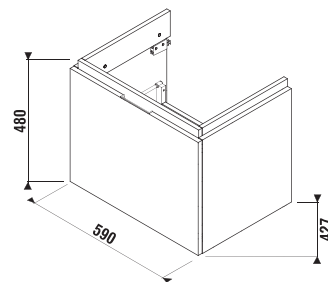

## SKRINKA POD UMÝVADLO CUBITO 60 CM S

biela/čelo lesklý lak

dub

Číslo výrobku	Popis výrobku	Farba	
		biela/čelo lesklý lak	dub
H40J4233015001	skrinka pod umývadlo 60 cm H810423, 1 zásuvka	310,91 €	
H40J4233015191	skrinka pod umývadlo 60 cm H810423, 1 zásuvka		278,67 €