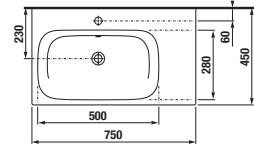

JIKA • perla