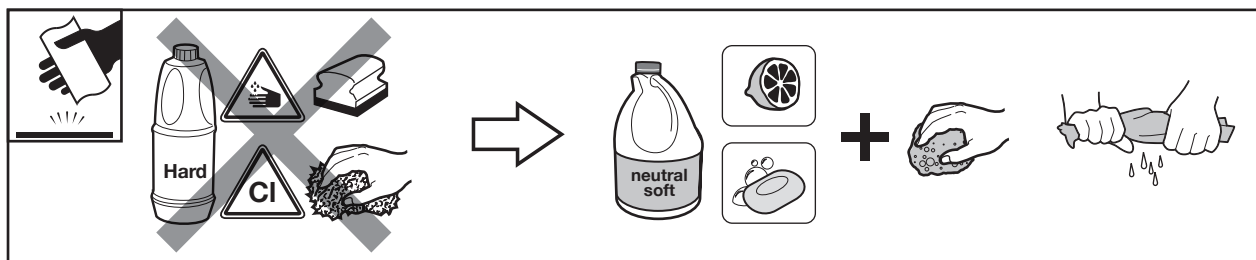

ÚDRŽBA A ČISTENIE

Povrchy, z ktorých sú vyrobené vane a vaničky nie sú náročné na čistenie a starostlivosť. Hladký povrch takmer nezachytáva nečistotu. Pre pravidelnú údržbu doporučujeme používať hubku, mäkkú handričku a malé množstvo antistatického čistiaceho prostriedku. Vyvarujte sa použitiu abrazívnych prostriedkov alebo rozpúšťadiel, ktoré poškadzujú povrch produktu. Silné nečistoty odstráňte tekutým čistiacim prostriedkom ako napr. prostriedkom na umývanie riadu alebo mydlom. V prípade poškodenia povrchu výrobku je možná oprava pomocou opravnej sady. Povrch by mal vždy opraviť školený odborník.