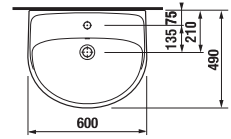

## UMÝVADLO LYRA PLUS 60 CM

MAGIC **FIX**

Číslo výrobku	Popis výrobku	yyy: 104	109	Cena biela
H814383000yyy1	umývadlo 60 cm	x	x	55,36 €
H8193910000001	kryt na sifón s inštalačnou súpravou (č. výr.: H8900130000001) použiteľný len s umývadlami 50, 55, 60, 65 cm			37,62 €
<b>Objednať zvlášť:</b>				<b>Cena</b>
H3747100040001	umývadlový sifón Mio 5/4" – 32 mm, chróm, mosadz			44,86 €
H3917100040001	umývadlový výpusť Click-Clack			21,98 €
H3742F07160001	umývadlový sifón Mio Style G5/4" × DN32, ABS, čierny matný			26,91 €
H3702F97161031	umývadlový výpusť Click Clack 5/4", čierny matný			23,31 €
H8903490000001	inštalačná súprava pre umývadlá			2,54 €