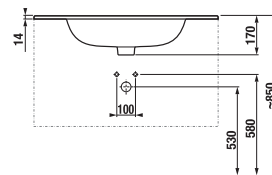

Číslo výrobku	Popis výrobku	Farba	
		biela	jaseň
H41J6154023001	skrinka s 2 zásuvkami, vrátane umývadla 80 cm	376,92 €	
H41J6154025141	skrinka s 2 zásuvkami, vrátane umývadla 80 cm		395,76 €

Objednať zvlášť:		Cena
H8942460000001	miesto šetriaci sifón, rozstup rohových ventilov 200 mm, DN40	27,62 €
H3747100040001	umývadlový sifón Mio 5/4" – 32 mm, chróm, mosadz	44,86 €
H3917100040001	umývadlový výpusť Click-Clack	21,98 €
H3742F07160001	umývadlový sifón Mio Style G5/4" × DN32, ABS, čierny matný	26,91 €
H3702F97161031	umývadlový výpusť Click Clack 5/4", čierny matný	23,31 €

Možno kombinovať s nohami k nábytku: H4944021760001 (strana 119)

1+1 PACK

- skrinka + umývadlo
- bezpečná doprava
- úsporný priestor pri doprave
- jednoduchá manipulácia

1+1 PACK

- skrinka + umývadlo
- bezpečná doprava
- úsporný priestor pri doprave
- jednoduchá manipulácia

PROJEKTOVÉ
A OSTATNÉ VÝROBKY

INŠTALÁČSKY
PROGRAM