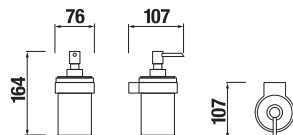

Číslo výrobku	Popis výrobku	Cena
H3833B20041001	držiak so skleneným dávkovačom tekutého mydla, obsah 203 ml, chróm, matné sklo	33,84 €