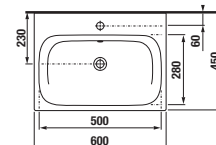

UMÝVADLÁ / SÉRIA MIO-N /

UMÝVADLO MIO-N 55 CM S

JIKA • perla

Číslo výrobku	Popis výrobku	yyy: 104	Cena biela
H812712 xxx 104 1	umývadlo 55 cm	x	90,85 €
Objednať zvlášť:			Cena
H8903490000001	inštalácia súprava pre umývadlá		2,54 €
H8942460000001	miesto šetriaci sifón, rozstup rohových ventilov 200 mm, DN40		27,62 €
H3741R00040001	umývadlový sifón G 5/4" × DN32, ABS, chróm		18,27 €
H3747100040001	umývadlový sifón Mio 5/4" – 32 mm, chróm, mosadz		44,86 €
H3917100040001	umývadlový výpust Click-Clack		21,98 €
H3742F07160001	umývadlový sifón Mio Style G5/4" × DN32, ABS, čierny matný		26,91 €
H3702F97161031	umývadlový výpust Click Clack 5/4" čierny matný		23,31 €

SKRINKA POD UMÝVADLO MIO-N 55 CM S

biela/čelo lesklý lak

jaseň

Číslo výrobku	Popis výrobku	Farba	
		biela/čelo lesklý lak	jaseň
H40J713 4015001	skrinka pod umývadlo 55×45 cm H812712, 2 zásuvky	319,67 €	
H40J713 4013421	skrinka pod umývadlo 55×45 cm H812712, 2 zásuvky		301,51 €
Objednať zvlášť:			Cena
H494402 1760001	nohy Cube k závesným umývadlovým skrinkám, chróm, 1 pár, 240 mm		21,10 €

Skřinky pod umývadlo kombinujte s miesto šetriacim sifónom Jika H8942460000001. POZOR, rozteč rohových ventilov v tomto prípade musí byť 200 mm.

UMÝVADLO MIO-N 60 CM S

JIKA • perla