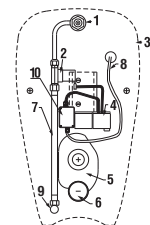

Číslo výrobku	Popis výrobku	Cena
H8430700004901	urinál Golem ANTIVANDAL, pre sieťové napájanie 230 V, vnútorný prívod vody vrátane inštaláčnej súpravy a sifónu (0,5-4 l)	502,38 €

Výrobok obsahuje keramický urinál a radarovú elektroniku na montážnej lište, elektromagnetický ventil, prepojovaciu hadicu, rohový ventil s filtrom a spätnou klapkou, vtokovú armatúru s tesnením, sifón, upevňovaciu sadu, montážnu šablónu a napájací zdroj.

Objednať zvlášť:	Popis výrobku	Cena
H8940770000001	diaľkové ovládanie k radarovým splachovačom	18,11 €
H8910620000001	sitko pre urinál Golem	7,65 €

Náhradné diely:	Popis výrobku	Cena
H8430700000001	odsávací urinál Golem ANTIVANDAL, keramika, vnútorný prívod vody	152,23 €
H8910740000001	radarový senzor s napájacím zdrojom 230 V AC pre Golem ANTIVANDAL, sieťové napájanie	422,28 €
H8903490008901	inštaláčna súprava s bielymi krytkami, 1 pár	3,29 €
H8903490008911	inštaláčna súprava s chrómovanými krytkami, 1 pár	5,13 €
H8920030000001	sifón, vodorovný/zvislý odpad	33,77 €
VS31410C0000000	urinálový sifón 0,5-4 l, vodorovný odpad	13,26 €