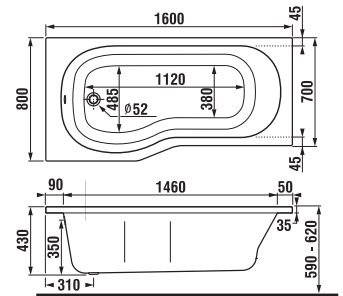

Objednať zvlášť:	Cena	
H2948150040001	automatický vaňový výpusť vrátane vaňového sifónu 40/50 mm, dĺžka 550 mm, plastové telo prepadu	37,47 €
H2948160040001	automatický vaňový výpusť vrátane vaňového sifónu 40/50 mm, dĺžka 550 mm, mosadzné telo prepadu	52,43 €
H2948170040001	automatický vaňový výpusť s napúšťaním vrátane vaňového sifónu 40/50 mm, dĺžka 550 mm, plastové telo prepadu	101,88 €
H2948180040001	automatický vaňový výpusť s napúšťaním vrátane vaňového sifónu 40/50 mm, dĺžka 550 mm, mosadzné telo prepadu	116,07 €
VS35333C565000	automatický vaňový výpusť s prepadom, sifón DN 40/50, L=610mm, čierna matná	41,36 €
VS35333C005000	automatický vaňový výpusť s prepadom, sifón DN 40/50, L=610mm, chróm	39,79 €
VS35327C560000	automatický vaňový výpusť s prepadom a napúšťaním, sifón DN 40/50, L=610mm, čierna matná	101,64 €
VS35327C000000	automatický vaňový výpusť s prepadom a napúšťaním, sifón DN 40/50, L=610mm, chróm	97,80 €
H2962930000001	čelný panel, pre ľavú vaňu	164,84 €
H2962940000001	čelný panel, pre pravú vaňu	164,84 €
H2962950000001	bočný panel	92,36 €
H2962960000001	nohy pre vstavanú verziu	26,18 €
H2962970000001	nohy pre vaňu s panelom	41,84 €
H2962980000001	2 kusy úchyty pre panel na lem vane (náhradný diel)	2,84 €

inštaláčnne rozmery vstavanej vane