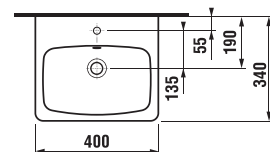

Číslo výrobku	Popis výrobku	yyy: 104	Cena biela
H8153800001041	umývadielko 40 cm	x	55,73 €

Objednať zvlášť:		Cena
H3747100040001	umývadlový sifón Mio 5/4" – 32 mm, chróm, mosadz	44,86 €
H3917100040001	umývadlový výpusť Click-Clack	21,98 €
H3742F07160001	umývadlový sifón Mio Style G5/4" × DN32, ABS, čierny matný	26,91 €
H3702F97161031	umývadlový výpusť Click Clack 5/4", čierny matný	23,31 €
H8903490000001	inštaláčna súprava pre umývadlá	2,54 €