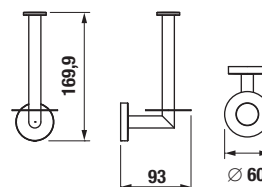

Číslo výrobku	Popis výrobku	Cena
H3842F20041011	držiak náhradného toaletného papiera, chróm	18,35 €