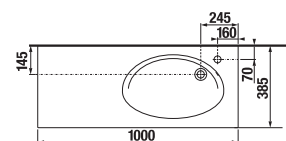

UMÝVADLO TIGO 100 CM S

Číslo výrobku	Popis výrobku	106	Cena biela
H8122190001061	asymetrické umývadlo 100 cm* (umývadlo na pravej strane)	x	223,31 €

*súčasťou balenia je vyrovnávací hmotu

Objednať zvlášť:		Cena
H8903490000001	inštaláčna súprava pre umývadlá	2,54 €
H3812150040001	čelný držiak uteráka pre umývadlo 65 cm, nerez	102,50 €
H3812140040001	bočný držiak uteráka pre umývadlá, ľavoprávny, nerez	56,83 €
H3747100040001	umývadlový sifón Mio 5/4" – 32 mm, chróm, mosadz	44,86 €
H3917100040001	umývadlový výpust Click-Clack	21,98 €
H3742F07160001	umývadlový sifón Mio Style G5/4" × DN32, ABS, čierny matný	26,91 €
H3702F97161031	umývadlový výpust Click Clack 5/4", čierny matný	23,31 €

Nemožno súčasne umiestniť čelný a bočný držiak.