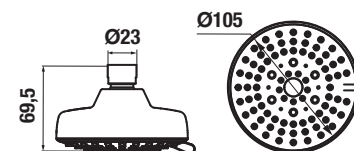

Číslo výrobku	Popis výrobku	Cena
H3671R10042151 SPECIAL line	hlavová sprcha, Ø 100 mm, 3 funkcie	19,30 €