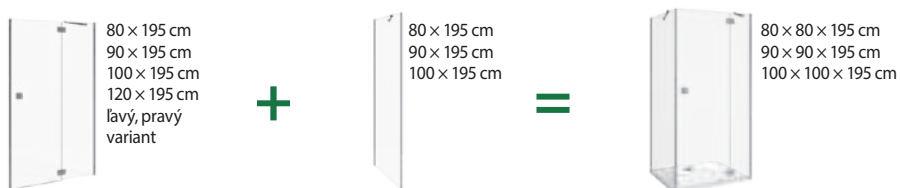

SPRCHOVÉ KÚTY BEZRÁMOVÉ