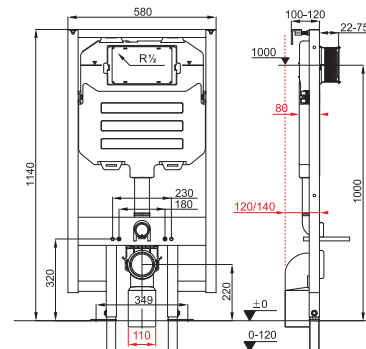

Na použitie Jika podomietkových modulov je potrebný prietokový tlak min. 1 bar.