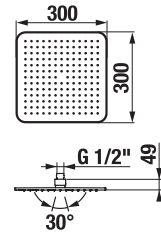

Číslo výrobku	Popis výrobku	Cena
H3611X10041301	hlavová sprcha 300×300 mm, leštená nerez	178,23 €