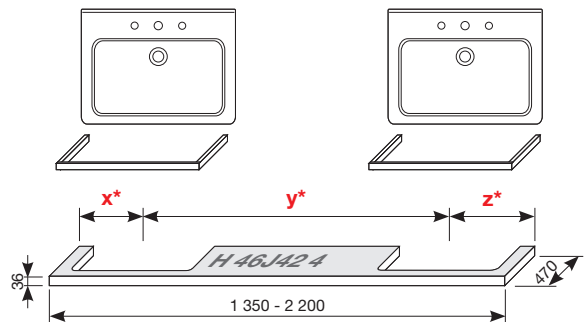

* Minimálne kóty **x**, **y**, **z** pre jednotlivé umývadlá:

umývadlo 45 cm - 215 mm
umývadlo 55 cm - 265 mm

umývadlo 60 cm - 290 mm
umývadlo 65 cm - 315 mm

umývadlo 75 cm - 365 mm

pri týchto mierach vždy zostane 55 mm na prirobenie goliera

Objednať zvlášť: Samostatné umývadlové dosky je nutné doplniť adekvátnym počtom podpier alebo skriniek (viď montážny návod). Dosky musia byť podporené vždy na okrajoch výrezu pre umývadlá a ďalšími konzolami podľa dĺžky dosky. Všetky umývadlové dosky s výrezom možno použiť len s nástennými umývadlami Cubito 45 - 75cm. V objednávke je potrebné uviesť číslo výrobku vybraného umývadla. Maximálny presah dosky cez konzolu je 25 cm. Dĺžka dosky bez výrezu medzi konzolami max. 80 cm.

Podpery pod umývadlové dosky

Ich počet konzultujte s odborným predajcom.
Počet závisí od umiestnenia výrezu a dĺžky dosky.

1. **H4501331720001** strieborná počet kusov .....
2. **H47J0040000001** biela matná počet kusov .....

Číslo zákazky: .....

Objednal: .....

PROJEKTOVÉ
A OSTATNÉ VÝROBKY

INŠTALATÉRSKY
PROGRAM