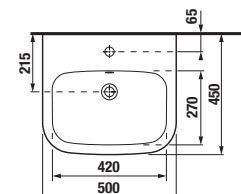

*Dostupné v 1. štvrtroku 2024

Číslo výrobku	Popis výrobku	yyy: 104	109	Cena biela
*H810366000yyy1	umývadlo 50 cm		x	53,50 €
*H810366000yyy1	umývadlo 50 cm	x		53,50 €

Objednať zvlášť:	Cena
H3747100040001 umývadlový sifón Mio 5/4" 32 mm, chróm, mosadz	44,86 €
H3917100040001 umývadlový výpusť Click-Clack	21,98 €
H3742F07160001 umývadlový sifón Mio Style G5/4" × DN32, ABS, čierny matný	26,91 €
H3702F97161031 umývadlový výpusť Click Clack 5/4", čierny matný	23,31 €
H8903490000001 inštalčná súprava pre umývadlá	2,54 €