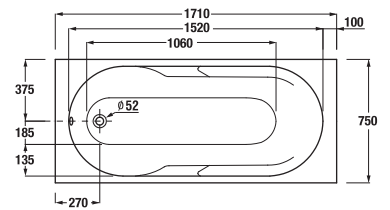

Obrázky a technické nákresy vaňových výpusťov nájdete na str. 205

Inštalčné rozmery vaní

	A	C	H	P	Q
H2298390000001	1500	700	415	540	540-610
H2308390000001	1600	700	410	600	540-610
H2288390000001	1600	750	415	600	540-610
H2318390000001	1700	700	415	600	540-610
H2328390000001	1700	750	415	600	540-610