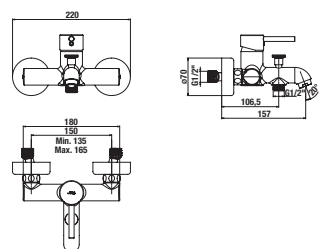

Odporúčame Mio Style sprchové príslušenstvo v čiernej matnej.