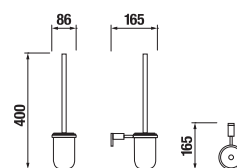

Číslo výrobku	Popis výrobku	Cena
H3843A10040001	WC súprava, chróm, matné sklo	40,72 €