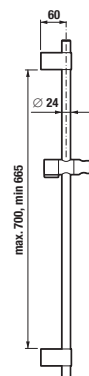

VODOVODNÉ BATÉRIE A SPRCHOVÉ PRÍSLUŠENSTVO /

RUČNÁ SPRCHA MIO STYLE S

BLACK

Číslo výrobku	Popis výrobku	Cena
H3612F27163511	ručná sprcha, Ø 100 mm, 3 funkcie, čierna matná	17,94 €

SPRCHOVÁ TYČ MIO STYLE S

BLACK

Číslo výrobku	Popis výrobku	Cena
H3642F07163101	sprchová tyč 800 mm, čierna matná	57,39 €

SPRCHOVÁ HADICA MIO STYLE S

BLACK

Číslo výrobku	Popis výrobku	Cena
H3622F07163101	sprchová hadica 1,7 m, PVC, čierna matná	25,12 €

SPRCHOVÁ SADA MIO STYLE S

BLACK

Číslo výrobku	Popis výrobku	Cena
H3652F07163611	sprchová sada (ručná sprcha Ø 100 mm 3F, sprchová hadica 1,7m, držiak ručnej sprchy), čierna matná	62,79 €

BLACK

Číslo výrobku	Popis výrobku	Cena
H3652F07163731	sprchová sada (ručná sprcha Ø 100 mm 3F, sprchová hadica 1,7m, držiak ručnej sprchy), čierna matná	98,65 €