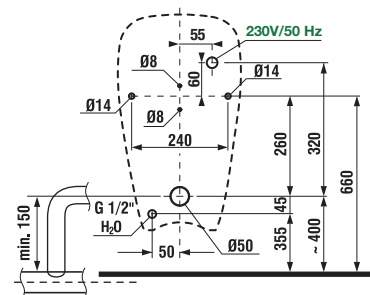

Číslo výrobku	Popis výrobku	Cena
H8430700004901	urinál Golem ANTIVANDAL, pre sieťové napájanie 230 V, vnútorný prívod vody vrátane inštaláčnej súpravy a sifónu (0,5-4 l)	502,38 €

Výrobok obsahuje keramický urinál a radarovú elektroniku na montážnej lište, elektromagnetický ventil, prepojovaciu hadicu, rohový ventil s filtrom a spätnou klapkou, vtokovú armatúru s tesnením, sifón, upevňovaciu sadu, montážnu šablónu a napájací zdroj.

Objednať zvlášť:	Popis výrobku	Cena
H8940770000001	diaľkové ovládanie k radarovým splachovačom	18,11 €
H8910620000001	sitko pre urinál Golem	7,65 €

Náhradné diely:	Popis výrobku	Cena
H8430700000001	odsávací urinál Golem ANTIVANDAL, keramika, vnútorný prívod vody	152,23 €
H8910740000001	radarový senzor s napájacím zdrojom 230 V AC pre Golem ANTIVANDAL, sieťové napájanie	422,28 €
H8903490008901	inštaláčna súprava s bielymi krytkami, 1 pár	3,29 €
H8903490008911	inštaláčna súprava s chrómovanými krytkami, 1 pár	5,13 €
H8920030000001	sifón, vodorovný/zvislý odpad	33,77 €
VS31410C0000000	urinálový sifón 0,5-4 l, vodorovný odpad	13,26 €