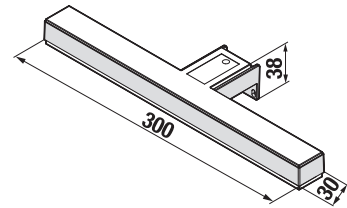

Číslo výrobku	Popis výrobku	Cena
H47J7303200001	svetlo Moonbox New, LED, IP 44, 1×8W, 510 lm, 300×25×83 mm, na montáž na sklo, dosku aj zrkadlovú skrinku	59,13 €