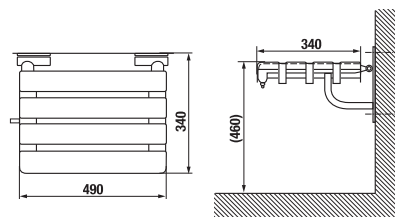

Číslo výrobku	Popis výrobku	Cena
H3897180030001	sprchová sedačka, závesná, sklenná, konštrukcia nerez, sedadlo plast (nosnosť max. 120 kg)	314,87 €