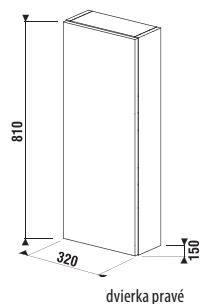

dvierka pravé

Číslo výrobku	Popis výrobku	Farba	
		biela/čelo lesklý lak	dub
H43J4241105001	stredná plytká skrinka, 1 dvierka ľavé, 2 sklenené poličky	240,91 €	
H43J4241105191	stredná plytká skrinka, 1 dvierka ľavé, 2 sklenené poličky		224,79 €
H43J4241205001	stredná plytká skrinka, 1 dvierka pravé, 2 sklenené poličky	240,91 €	
H43J4241205191	stredná plytká skrinka, 1 dvierka pravé, 2 sklenené poličky		224,79 €