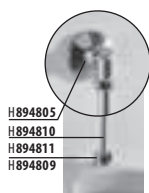

vtoková armatúra, vhodná pre senzorové ovládanie

Objednať zvlášť:	Popis výrobku	Cena
H894805	kolienko 1/2" – 1/2"	6,56 €
H894809	gumové tesnenie k urinálu	1,15 €
H894810	rúrka d = 14 mm, dĺžka 250 mm	11,94 €
H894811	krytka	5,79 €
H892003	sifón, vodorovný/zvislý odpad**/**	26,08 €