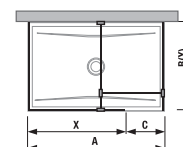

Číslo výrobku	Rozmery skiel (mm)			Rozmery vaničky (mm)		Rozmer vstupu (mm)
	X	Y	V	A	B	C
H268429	794	784	2 000	1 400	800	606
H269420	794	884	2 000	1 400	900	606