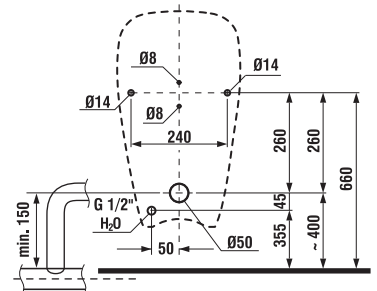

1. 1 - vtoková armatúra s tesnením
2. 2 - elektromagnetický ventil
3. 3 - keramický urinál
4. 4 - elektronika s radarovým senzorem na batériové napájanie
5. 5 - sífón
6. 6 - odpadové potrubie Ø 50 mm
7. 7 - prepojovacie hadičky
8. 8 - púzdro s napájacími batériami
9. 9 - rohový ventil pre prívod vody

H891062