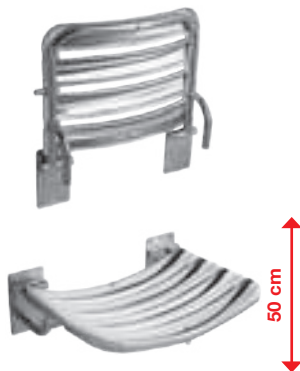

SPRCHOVÁ SEDAČKA