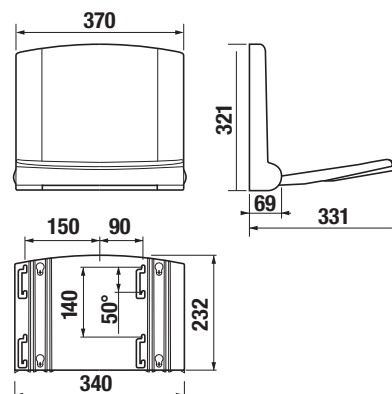

Číslo výrobku	Popis výrobku	Cena
V554002C010000	sprchová sedačka 370x260 mm nástenná, termoplastický antibakteriálny materiál, sklenná so softclose, výškovo nastaviteľná 50 mm, biela	192,30 €