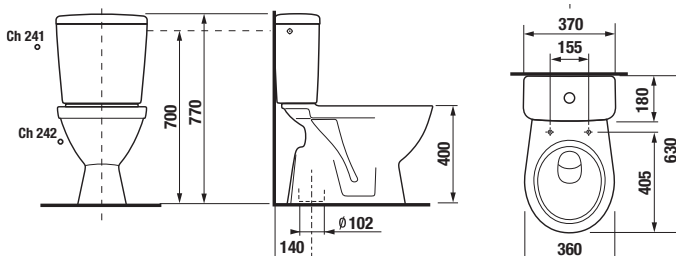

Číslo výrobku	Popis výrobku	Napúšťanie	Splach. mech. súčasťou	Odpad	Cena
H8263870002413*	kombiklozet	x	x	x	171,66 €
H8263870002423*	kombiklozet		x	x	171,66 €

* Tento výrobok je kompatibilný s WC doskou Roca Multiclean (A804006001 alebo A804001001).

Objednať zvlášť:	Popis výrobku	Cena
H8929990000001	inštalčná súprava pre klozet	1,05 €
H8933803000631	duroplastová WC doska s poklopom pre kombiklozety, príchytky z nerez	31,78 €
H8933813000001	duroplastová WC doska s poklopom pre kombiklozety, so spomaľovacím mechanizmom SLOWCLOSE, plastové príchytky	62,41 €
H8933830000001	termoplastová WC doska s poklopom pre kombiklozety, plastové príchytky	22,13 €