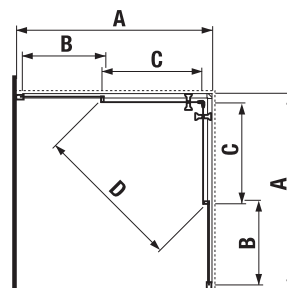

\*4 mm – pevná stena  
\*5 mm – posuvné dvere

Číslo výrobku	Rozmerové možnosti (mm) do niky		Rozmer (mm) B	Rozmer (mm) C	Šírka vstupu (mm) D
	A min	A max			
H251381	780	800	313	402	425
H251382	880	900	363	452	495