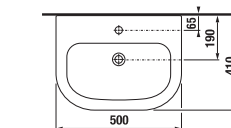

Číslo výrobku	Popis výrobku	yyy: 104 109 134 139				Cena biela
H812611000yyy1	umývadlo 50 cm	x	x	x	x	62,98 €
H8196110000001	kryt na sifón s inštalacnou súpravou (č. výr.: H890013 0000001)					62,65 €

Objednať zvlášť:		Cena
H3747100040001	umývadlový sifón Mio 5/4" – 32 mm, chróm, mosadz	44,86 €
H3917100040001	umývadlový výpusť Click-Clack	21,98 €
H3742F07160001	umývadlový sifón Mio Style G5/4" × DN32, ABS, čierny matný	26,91 €
H3702F97161031	umývadlový výpusť Click Clack 5/4", čierny matný	23,31 €
H8903490000001	inštalacná súprava pre umývadlá	2,54 €