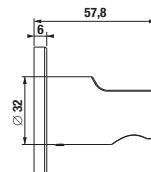

Číslo výrobku	Popis výrobku	Cena
H3692F07165001	držiak ručnej sprchy, pevný, čierna matná	21,51 €