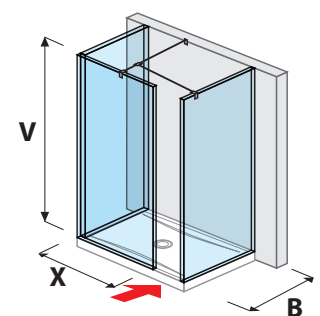

SKLENENÉ STENY/WALK IN PURE DO PRIESTORU S

Číslo výrobku	Popis výrobku	Cena
H2684290026681	walk in 780×800 mm pre sprchovú vaničku 1 400×800 mm, vrátane dvoch bočných profilov, profilu pre spojenie dvoch skiel a vzpery, s úpravou JIKA Perla GLASS	1 110,08 €
H2694200026681	walk in 780×900 mm pre sprchovú vaničku 1 400×900 mm, vrátane dvoch bočných profilov, profilu pre spojenie dvoch skiel a vzpery, s úpravou JIKA Perla GLASS	1 110,08 €

Číslo výrobku	Rozmery skiel (mm)			Rozmery vaničky (mm)		Rozmer vstupu (mm)
	X	Y	V	A	B	C
H268429	794	784	2 000	1 400	800	606
H269420	794	884	2 000	1 400	900	606