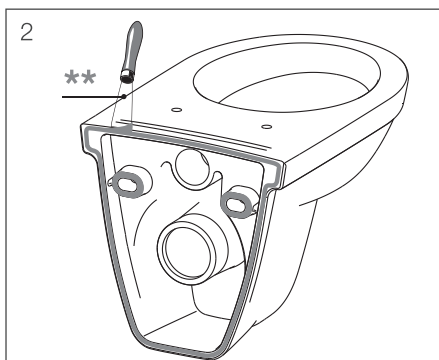

** Vyrovnávaciu hmotu naneste vo vrstve hrúbky 5 –10 mm.