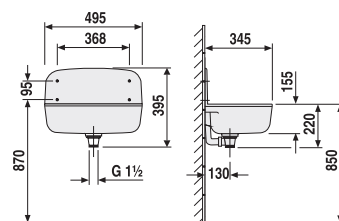

VÝLEVKA MIRA

Číslo výrobku	Popis výrobku	Cena
H8510460000001	stojaca výlevka Mira s plastovou mriežkou	239,50 €
Objednať zvlášť:		Cena
H8929990000001	inštalácia súprava	1,05 €
H8977010000001	gumová vložka – tesnenie prívodu vody	1,29 €
H8937100000001	plastová nádržka pre samostatne stojace klozety, bočný prívod vody 3/8", Dual Flush 3/6 l, vrátane kolena	50,88 €
H8937140000001	plastová nádržka pre samostatne stojace klozety, bočný prívod vody 3/8", Start-Stop splachovanie, vrátane kolena preo prívod vody	47,00 €

ZÁVĚSNÁ VÝLEVKA MIRA

Číslo výrobku	Popis výrobku	Cena
H8510490000001	závesná výlevka Mira s plastovou mriežkou	212,67 €
Objednať zvlášť:		Cena
H8903490008901	inštalácia súprava pre montáž klozetu a bidetu s bielymi krytkami	3,29 €
H8903490008911	inštalácia súprava pre montáž klozetu a bidetu s chrómovanými krytkami, 1 pár	5,13 €
H8936070000001	WASTE SINK SYSTEM pre závesnú výlevku Mira (H851049) so samonosným oceľovým rámom, pre zabudovanie suchým procesom, ukotvenie na zem a do zadnej steny, tlačidlo Single alebo Dual Flush - rohový ventil s pevnou priechodkou prechádzajúci stenou nádrže - nový vypúšťací ventil	262,74 €
H8929920000001	Laufen vyrovnávacia páska	12,52 €
H8926950000001	Laufen vyrovnávacia protihluková sada	18,08 €
H8946140000001	Laufen vyrovnávacia hmota	12,45 €

Nutné objednať každý produkt zvlášť (výlevky, výlevkový modul a vodovodnú batériu).

PLASTOVÁ VÝLEVKA

Číslo výrobku	Popis výrobku	Cena
VS60001C010099	plastová výlevka na stenu, odolná proti nárazu, teplote, zriedeným kyselinám, ľúhu a rozpúšťadlám, vrátane prepadovej a odtokovej armatúry G 1½", acieho materiálu, vhodná do výrobných prevádzok, garáží, domov a záhrad	59,68 €

SKLÁPACÍ ROŠT PRE PLASTOVÚ VÝLEVKU