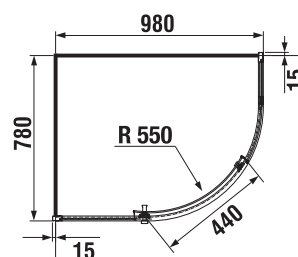

JIKA • perla
GLASS

ľavoprávny variant