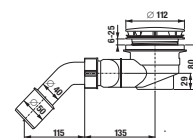

SPRCHOVÉ STENY, KÚTY, DVERE A VANIČKY /

SPRCHOVÁ VANIČKA Z LIATEHO MRAMORU PADANA ŠTVŔŤKRUHOVÁ

made
in UK

made
in EU

NOVINKA

Číslo výrobku	Popis výrobku	Cena
H213930R100001 SPECIAL line	sprchová vanička štvrtkruhová, 800 × 800 mm, rádius 550 mm, biela matná so štruktúrou bridlice, vrátane nerez krytky sifónu	146,35 €
H213931R100001 SPECIAL line	sprchová vanička štvrtkruhová, 900 × 900 mm, rádius 550 mm, biela matná so štruktúrou bridlice, vrátane nerez krytky sifónu	162,61 €

Objednat zvlášť:	Cena
H2951270000001 sifón pre sprchové vaničky Ø 90 mm, bez krytky	30,15 €

Číslo výrobku	Popis výrobku	Cena
H2119330000001 SPECIAL line	sprchová vanička štvrtkruhová, 900 × 900 mm, biela lesklá, rádius 550 mm	210,21 €

Objednat zvlášť:	Cena
VS34051C0000000 sifón pre sprchové vaničky, Ø 90 mm, výška=80 mm, DN40/50, prietok 36 l/min, chróm	17,68 €
VS34051C5600000 sifón pre sprchové vaničky, Ø 90 mm, výška=80 mm, DN40/50, prietok 36 l/min, čierna matná	33,15 €
H8991030000001 dilatčná páska medzi vaničkou a stenou, 290 × 50 mm	8,85 €

Vaničky Padana sú vhodné na zabudovanie do podlahy

BLACK

PRÍSLUŠENSTVO

Číslo výrobku	Popis výrobku	Cena
VS34051C5600000	sifón pre sprchové vaničky, Ø 90 mm, výška=80 mm, DN40/50, prietok 36 l/min, čierna matná	33,15 €
VS34051C0000000	sifón pre sprchové vaničky, Ø 90 mm, výška=80 mm, DN40/50, prietok 36 l/min, chróm	17,68 €
H2951270000001	sifón pro sprchové vaničky Ø 90 mm, bez krytky	30,15 €

VS34051C