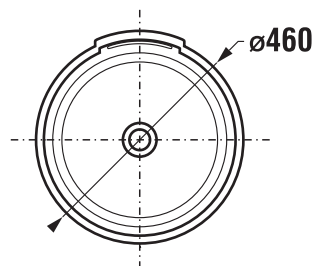

Číslo výrobku	Popis výrobku	Cena
H8101410001041	JIKA ART Džber (vrátane neuzatvárateľného odpadového ventilu s bielou keramickou krytkou H8981840000281)	315,69 €