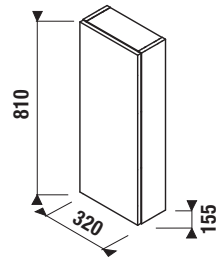

Číslo výrobku	Popis výrobku	Farba	
		biela/čelo lesklý lak	jaseň
H43J7141305001	stredná plytká skrinka, 1 dvere ľavé/pravé 2 sklenené police	214,40 €	
H43J7141303421	stredná plytká skrinka, 1 dvere ľavé/pravé 2 sklenené police		194,90 €