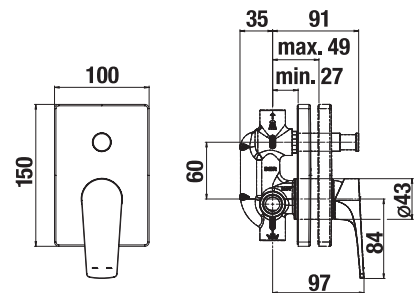

Číslo výrobku	Popis výrobku	Cena
H3211X60040001	vaňová-sprchová podomietková páková batérie bez sprchové sady, chróm	126,48 €

Objednať zvlášť:	Cena	
H3651X00043621	sprchová sada (ručná sprcha Ø 130 mm, 4 funkcie, držák sprchy, sprchová hadica 1,7 m)	70,98 €
H3651X00043631	sprchová sada (ručná sprcha 130×130 mm, 4 funkcie, držák sprchy, sprchová hadica 1,7 m)	70,98 €
H3651X00044721	sprchová sada (ručná sprcha Ø 130 mm, 4 funkcie, sprchová tyč, mydelník chróm, sprchová hadica 1,7 m)	97,82 €
H3651X00044731	sprchová sada (ručná sprcha 130×130 mm, 4 funkcie, sprchová tyč, mydelník chróm, sprchová hadica 1,7 m)	97,82 €

Kombinujte s hlavovou sprchou a sprchovým príslušenstvom Cubito-N.