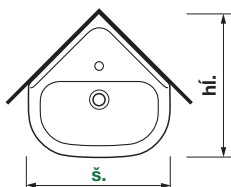

45 a 55 CM

ROHOVÉ UMÝVADIELKA A UMÝVADLÁ

NÁZOV	ŠÍRKA/MM	HĽBKA/MM	VÝROBNÉ ČÍSLO	STRANA KATALÓGU
Deep by Jika	450	460	H816612	93
Deep by Jika	550	560	H816614	92