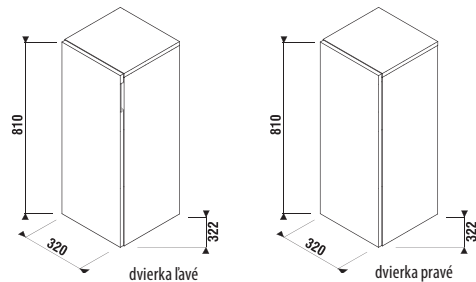

Číslo výrobku	Popis výrobku	Farba	
		biela/čelo lesklý lak	dub
H43J4211105001	stredná skrinka, 1 dverka ľavé, 2 sklenené poličky	273,25 €	
H43J4211105191	stredná skrinka, 1 dverka ľavé, 2 sklenené poličky		240,91 €
H43J4211205001	stredná skrinka, 1 dverka pravé, 2 sklenené poličky	273,25 €	
H43J4211205191	stredná skrinka, 1 dverka pravé, 2 sklenené poličky		240,91 €

Kúpeľňový nábytok Cubito kombinujte so zrkadlami Clear v sekcii Zrkadlá a osvetlenie.

Hrúbka sklenenej police je 6 mm.

Benefity kúpeľňového nábytku