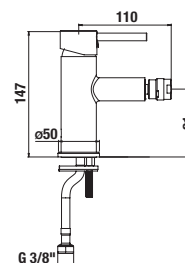

Číslo výrobku	Popis výrobku	Cena
H3412F17161101	bidetová páková batéria bez výpustu, čierna matná	82,50 €

Objednať zvlášť:	Cena
A5251679NB Roca rohový ventil 1/2"×3/8", hranatý, čierny matný, 1 ks	20,37 €