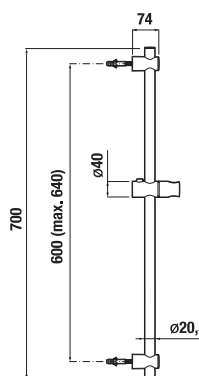

## SPRCHOVÁ TYČ CUBITO-N S

Číslo výrobku	Popis výrobku	Cena
H3641X00043101	sprchová tyč, 700 mm	44,16 €