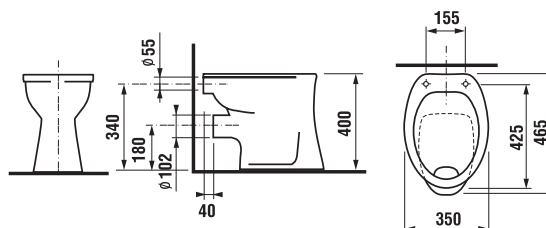

Číslo výrobku	Popis výrobku	Odpad	Cena
H8220000000001	samostatne stojace WC Dino, vodorovný odpad, ploché splachovanie	x	68,82 €

Objednať zvlášť:	Popis výrobku	Cena
H8933703000001	duroplastová WC doska s poklopom Dino, plastové príchytky	40,52 €
H8933703000631	duroplastová WC doska s poklopom Dino, ocelové príchytky	45,34 €
H8932710000001	termoplastová WC doska s poklopom Zeta, plastové príchytky, dĺžkovo nastaviteľné na 400-440mm	17,11 €
H8977010000001	gumová vložka - tesnenie prívodu vody	1,29 €
H8929990000001	inštalácia súprava pre klozet	1,05 €