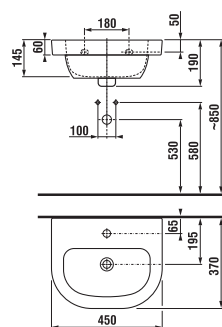

Číslo výrobku	Popis výrobku	yyy: 104 109 134 139				Cena biela
H815614000yyy1	umývadielko 45 cm	x	x	x	x	62,98 €