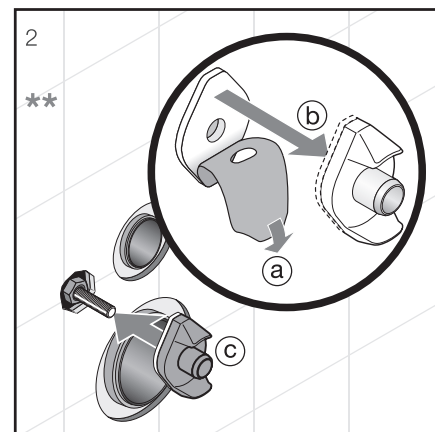

Inštalujte pomocou vyrovnávacej pásky H892992000001 a vyrovnávacej sady H892695000001:

Video na inštaláciu nájdete na www.youtube.com

PROJEKTOVÉ
A OSTATNÉ VÝROBKY

INŠTALÁČSKY
PROGRAM