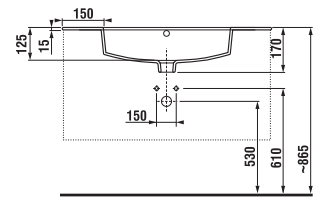

SKRINKY S UMÝVADLAMI / CUBE /

SKRINKA S TENKÝM UMÝVADLOM CUBE 80 CM S

Číslo výrobku	Popis výrobku	Farba	
		biela/čelo pololesklý lak	antracit mat
H4537521763001	skrinka s 2 dvierkami, vrátane umývadla 80 × 43 cm	282,35 €	
H4537521765141	skrinka s 2 dvierkami, vrátane umývadla 80 × 43 cm		325,03 €
H4537521763521	skrinka s 2 dvierkami, vrátane umývadla 80 × 43 cm		325,03 €

Číslo výrobku	Popis výrobku	Farba	
		biela/čelo pololesklý lak	antracit mat
H4537621763001	skrinka s 2 zásuvkami, vrátane umývadla 80 × 43 cm	329,98 €	
H4537621765141	skrinka s 2 zásuvkami, vrátane umývadla 80 × 43 cm		379,89 €
H4537621763521	skrinka s 2 zásuvkami, vrátane umývadla 80 × 43 cm		379,89 €

1+1 PACK
skrinka + umývadlo
- bezpečná doprava
- úsporný priestor pri doprave
- jednoduchá manipulácia

Nie je na odber samostatná skrinka ako náhradný diel.

SKRINKA S TENKÝM UMÝVADLOM CUBE 100 CM S

Číslo výrobku	Popis výrobku	Farba	
		biela/čelo pololesklý lak	antracit mat
H4536511763001	skrinka s 2 dvierkami, vrátane umývadla 100 × 43 cm	373,86 €	
H4536511765141	skrinka s 2 dvierkami, vrátane umývadla 100 × 43 cm		421,62 €
H4536511763521	skrinka s 2 dvierkami, vrátane umývadla 100 × 43 cm		421,62 €

Číslo výrobku	Popis výrobku	Farba	
		biela/čelo pololesklý lak	antracit mat
H4536521763001	skrinka s 2 zásuvkami, vrátane umývadla 100 × 43 cm	441,88 €	
H4536521765141	skrinka s 2 zásuvkami, vrátane umývadla 100 × 43 cm		498,32 €
H4536521763521	skrinka s 2 zásuvkami, vrátane umývadla 100 × 43 cm		498,32 €

1+1 PACK
skrinka + umývadlo
- bezpečná doprava
- úsporný priestor pri doprave
- jednoduchá manipulácia

Nie je na odber samostatná skrinka ako náhradný diel.

PROJEKTOVÉ
A OSTATNÉ VÝROBKY

INŠTALÁČSKY
PROGRAM