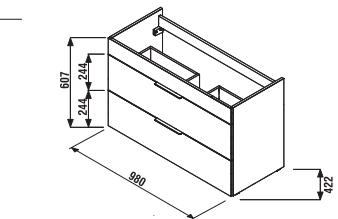

PROJEKTOVÉ
A OSTATNÉ VÝROBKY

INŠTALÁČSKY
PROGRAM