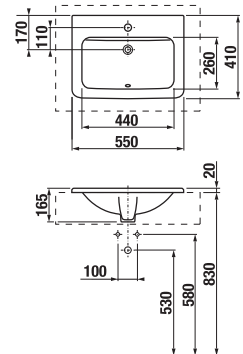

ZÁPUSTNÉ UMÝVADLO / SÉRIA CUBITO PURE /

UMÝVADIELKO CUBITO 45 CM S

Číslo výrobku	Popis výrobku	Cena biela
H811422xxx1041	umývadielko 45 cm	83,91 €
Objednať zvlášť:		Cena
H8903490000001	inštalčná súprava pre umývadlá	2,54 €
H3747100040001	umývadlový sifón Mio 5/4" – 32 mm, chróm, mosadz	44,86 €
H3917100040001	umývadlový výpusť Click-Clack	21,98 €
H3742F07160001	umývadlový sifón Mio Style G5/4" × DN32, ABS, čierna matná	26,91 €
H3702F97161031	umývadlový výpusť Click Clack 5/4" čierny matný	23,31 €

SKRINKA POD UMÝVADIELKO CUBITO 45 CM S

Číslo výrobku	Popis výrobku	Farba	
		biela/čelo lesklý lak	dub
H40J4213015001	skrinka pod umývadielko 45x34 cm H811422, 1 zásuvka	283,15 €	
H40J4213015191	skrinka pod umývadielko 45x34 cm H811422, 1 zásuvka		250,92 €

Skrinky pod umývadlo kombinujte s miesto šetriacim sifónom Jika H8942460000001. POZOR, rozteč rohových ventilov v tomto prípade musí byť 200 mm.

ZÁPUSTNÉ UMÝVADLO CUBITO S

Číslo výrobku	Popis výrobku	Cena biela
H817422xxx1041	zápustné umývadlo 55 cm, 1 otvor pre batériu	118,82 €

MIESTO ŠETRIACI UMÝVADLOVÝ SIFÓN MIO S

Číslo výrobku	Popis výrobku	Cena
H8942460000001	miesto šetriaci sifón, rozstup rohových ventilov 200 mm, DN40	27,62 €

PLASTOVÝ UMÝVADLOVÝ SIFÓN

Číslo výrobku	Popis výrobku	Cena
H8907320000001	plastový umývadlový/urinálový sifón	4,76 €
SPECIAL line		

PROJEKTOVÉ
A OSTATNÉ VÝROBKY

INŠTALATÉRSKY
PROGRAM