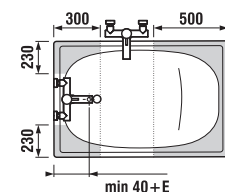

OCELOVÁ VAŇA RIGA MINI

Takto farebne označené plochy neodporúčame pre umiestnenie vaňového výtoku alebo výtoku vaňovej batérie.

Takto označené plochy sú vhodné pre umiestnenie vaňového výtoku alebo výtoku vaňovej batérie.

E = šírka okraja vane

Číslo výrobku	Popis výrobku	Objem	Cena
H2340000000001 SPECIAL line	sedacia vaňa mini obdĺžniková, 1 050 × 700 mm, oceľ	120 l	148,10 €

Objednať zvlášť:	Cena	
H2940000000001	kovové nohy pre Riga mini	26,08 €
H2948150040001	automatický vaňový výpusť vrátane vaňového sifónu 40/50 mm, dĺžka 550 mm, plastové telo prepadu	37,47 €
H2948160040001	automatický vaňový výpusť vrátane vaňového sifónu 40/50 mm, dĺžka 550 mm, mosadzné telo prepadu	52,43 €
H2948170040001	automatický vaňový výpusť s napúšťaním vrátane vaňového sifónu 40/50 mm, dĺžka 550 mm, plastové telo prepadu	101,88 €
H2948180040001	automatický vaňový výpusť s napúšťaním vrátane vaňového sifónu 40/50 mm, dĺžka 550 mm, mosadzné telo prepadu	116,07 €
VS35333C56S000	automatický vaňový výpusť s prepacom, sifón DN 40/50, L=610mm, čierna matná	41,36 €
VS35333C00S000	automatický vaňový výpusť s prepacom, sifón DN 40/50, L=610mm, chróm	39,79 €
VS35327C560000	automatický vaňový výpusť s prepacom a napúšťaním, sifón DN 40/50, L=610mm, čierna matná	101,64 €
VS35327C000000	automatický vaňový výpusť s prepacom a napúšťaním, sifón DN 40/50, L=610mm, chróm	97,80 €