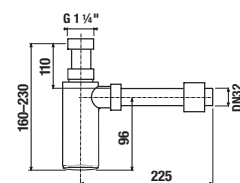

UMÝVADLÁ / SÉRIE MIO-N /

UMÝVADLOVÝ SIFÓN S

Číslo výrobku	Popis výrobku	Cena
H3747300040001	umývadlový sifón 5/4" – 32 mm, chróm, mosadz	60,25 €

UMÝVADLOVÝ SIFÓN RIO

Číslo výrobku	Popis výrobku	Cena
H3741R00040001 SPECIAL line	umývadlový sifón G 5/4" × DN32, ABS, chróm	18,27 €

UMÝVADLOVÝ SIFÓN MIO STYLE S

Číslo výrobku	Popis výrobku	Cena
H3742F07160001	umývadlový sifón Mio Style G5/4" × DN32, ABS, čierny matný	26,91 €

UMÝVADLOVÝ VÝPUST MIO S

Číslo výrobku	Popis výrobku	Cena
H3917100040001	umývadlový výpusť Click-Clack	21,98 €

UMÝVADLOVÝ VÝPUST MIO STYLE S

Číslo výrobku	Popis výrobku	Cena
H3702F97161031	umývadlový výpusť Mio Style Click Clack, čierny matný	23,31 €

PROJEKTOVÉ
A OSTATNÉ VÝROBKY