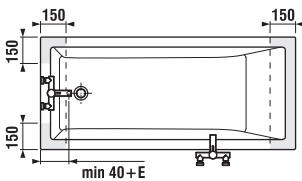

AKRYLÁTOVÁ VAŇA CUBITO S

Číslo výrobku	Popis výrobku	Objem	Cena biela
H2204200000001	vaňa 1 600 × 700 mm, bez podpier	172 l	288,20 €
H2214200000001	vaňa 1 600 × 750 mm, bez podpier	201 l	300,21 €
H2244200000001	vaňa 1 700 × 700 mm, bez podpier	186 l	310,48 €
H2224200000001	vaňa 1 700 × 750 mm, bez podpier	206 l	336,74 €
H2234200000001	vaňa 1 800 × 800 mm, bez podpier	265 l	352,90 €

Objednať zvlášť:		Cena
H2940140000001	set plastových nôh pre vane na obmurovanie, univerzálny	11,49 €
H2948320000001	sada podpier pre vaňu 1 600 × 700 mm a 1 700 × 700 mm, kovové, pre inštaláciu bez panelu	40,51 €
H2948330000001	sada podpier pre vane 1 600 × 750, 1 700 × 750 mm, kovové, pre inštaláciu bez panelu	40,51 €
H2948340000001	sada podpier pre vaňu 1 800 × 800 mm, kovové, pre inštaláciu bez panelu	40,51 €
H2948150040001	automatický vaňový výpusť vrátane vaňového sifónu 40/50 mm, dĺžka 550 mm, plastové telo prepadu	37,47 €
H2948160040001	automatický vaňový výpusť vrátane vaňového sifónu 40/50 mm, dĺžka 550 mm, mosadzné telo prepadu	52,43 €
H2948170040001	automatický vaňový výpusť s napúšťaním vrátane vaňového sifónu 40/50 mm, dĺžka 550 mm, plastové telo prepadu	101,88 €
H2948180040001	automatický vaňový výpusť s napúšťaním vrátane vaňového sifónu 40/50 mm, dĺžka 550 mm, mosadzné telo prepadu	116,07 €
VS35333C56S000	automatický vaňový výpusť s prepacom, sifón DN 40/50, L=610mm, čierna matná	41,36 €
VS35333C00S000	automatický vaňový výpusť s prepacom, sifón DN 40/50, L=610mm, chróm	39,79 €
VS35327C560000	automatický vaňový výpusť s prepacom a napúšťaním, sifón DN 40/50, L=610mm, čierna matná	101,64 €
VS35327C000000	automatický vaňový výpusť s prepacom a napúšťaním, sifón DN 40/50, L=610mm, chróm	97,80 €

Takto označené plochy sú vhodné pre umiestnenie vaňového výtoku alebo výtoku vaňovej batérie.

Takto farebne označené plochy neodporúčame pre umiestnenie vaňového výtoku alebo výtoku vaňovej batérie.

E = šírka okraja vane