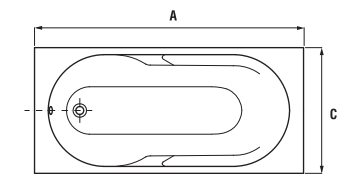

inštalčné rozmery vane s panelom