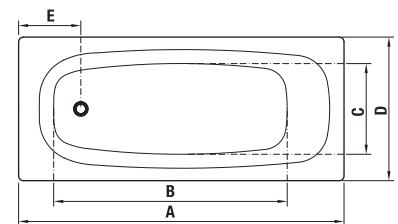

A	B	C	D	E	F
H225210	1400	960	460	700	310	390
H225200, H225201	1500	1060	460	700	310	390
H225190, H225191	1600	1160	460	700	310	390
H225180, H225181	1700	1260	460	700	310	390
H225230, H225231	1600	1160	560	750	325	390
H225220, H225221	1700	1260	560	750	325	390

INŠTALÁČSKY PROGRAM