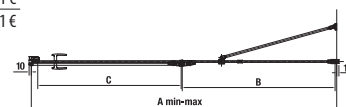

Číslo výrobku	Rozmerové možnosti (mm)		Rozmer (mm) B	Šírka vstupu (mm) C
	A min	A max		
H2544200026681	785	805	193	550
H2544210026681	785	805	193	550
H2544220026681	885	905	243	600
H2544230026681	885	905	243	600
H2544240026681	985	1005	293	650
H2544250026681	985	1005	293	650
H2544260026681	1185	1205	493	650
H2544270026681	1185	1205	493	650