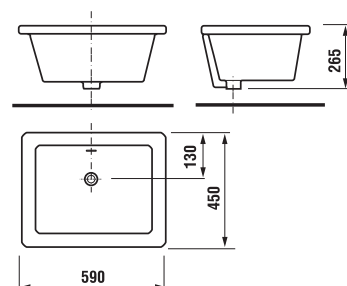

# PROJEKTOVÉ VÝROBKY /

KERAMICKÝ DREZ DORIS

DREZ S PREPADOM

Číslo výrobku	Popis výrobku	Cena
H8510290000001	drez Doris	171,06 €

K drezu Doris sa používa štandardný výpusť a umývadlový sífón.

Číslo výrobku	Popis výrobku	Cena
VS60007C010099	drez s prepacom, z bieleho plastu odolného proti nárazu, teplote a poveternostným vplyvom, objem cca 33 l, kompletný s prepacom, odpadovým ventilom G 1½", sitkom, zátkou s retiazkou, inštaláčnou sadou so skrytými upevňovacími konzolami a antracitovou poličkou	140,86 €
VS60007C860099	drez s prepacom, z plastu farby granitu, odolného proti nárazu, teplote a poveternostným vplyvom, objem cca 33 l, kompletný s prepacom, odpadovým ventilom G 1½", sitkom, zátkou s retiazkou, inštaláčnou sadou so skrytými upevňovacími konzolami a antracitovou poličkou	141,94 €