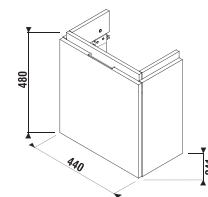

## SKRINKA POD ASYMETRICKÉ UMÝVADIELKO CUBITO 45 CM S

biela/čelo lesklý lak

dub biely lesklý lak dub

Číslo výrobku	Popis výrobku	Farba	
		biela/čelo lesklý lak	dub
H40J4201005001	skrinka pod asymetrické umývadielko 45×25 cm H811423/4, výklopné dvierka	228,92 €	
H40J4201005191	skrinka pod asymetrické umývadielko 45×25 cm H811423/4, výklopné dvierka		197,23 €
H40J4202005001	skrinka pod asymetrické umývadielko 45×25 cm H811423/4, 2 dvierka	209,48 €	
H40J4202005191	skrinka pod asymetrické umývadielko 45×25 cm H811423/4, 2 dvierka		177,26 €