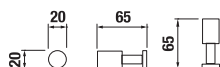

HÁČIK NA UTERÁKY BASIC S

Číslo výrobku	Popis výrobku	Cena
H3813A30040001	háčik na uteráky, chróm	7,85 €