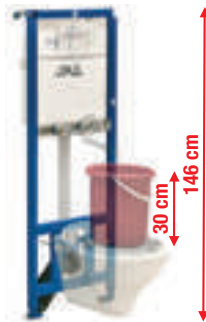

PREHĽAD / PODOMIETKOVÉ MODULY / PODĽA TYPOV /

PRE ZÁVESNÉ KLOZETY s montážnou hĺbkou od 9 cm

PRE SAMOSTATNE STOJACE KLOZETY s montážnou hĺbkou od 9 cm

PRE BIDETY

PRE URINÁLY

TLAČIDLÁ PRE PODOMIETKOVÉ MODULY

NOVINKA
tlačidlo PL11

tlačidlo PL8

tlačidlo PL9

tlačidlo PL3

NOVINKA

automatické tlačidlo PL3
infračervený senzor

tlačidlo
SENSOR

PRE ZÁVESNÉ KLOZETY s montážnou hĺbkou od 14 cm

PRE SAMOSTATNE STOJACE KLOZETY s montážnou hĺbkou od 14 cm

PRE UMÝVADLÁ

PRE ZÁVESNÉ VÝLEVKY

SYSTEM HANDICAP

TECHNOLÓGIE
A BENEFITY

KÚPEĽNÉ SÉRIE
INSPIRÁCIE

PROJEKTOVÉ
A OSTATNÉ VÝROBKY

INŠTALATÉRSKY
PROGRAM