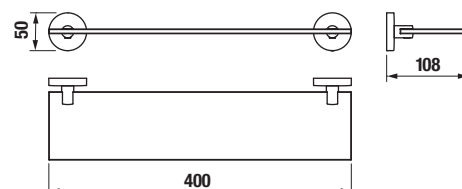

KÚPEĽŇOVÉ DOPLNKY /

DRŽIAK SO SKLENENÝM DÁVKOVAČOM MYDLA MIO STYLE S

Číslo výrobku	Popis výrobku	Cena
H3832F20041001	držiak so skleneným dávkovačom mydla, matné sklo/chróm	27,53 €

DRŽIAK SO SKLENENÝM POHÁRIKOM MIO STYLE S

Číslo výrobku	Popis výrobku	Cena
H3822F10040001	držiak so skleneným pohárikom, matné sklo/chróm	16,73 €

DRŽIAK SO SKLENENOU MYDELNIČKOU MIO STYLE S

Číslo výrobku	Popis výrobku	Cena
H3832F10040001	držiak so sklenenou mydelničkou, matné sklo/chróm	16,54 €

SKLENENÁ POLIČKA VRÁTANE DRŽIAKOV 40 CM MIO STYLE S

Číslo výrobku	Popis výrobku	Cena
H3852F10040001	sklenená polička vrátane držiakov, matné sklo/chróm	19,33 €