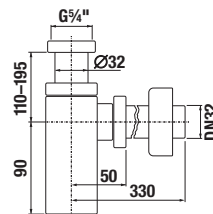

## UMÝVADLOVÝ SIFÓN S

Číslo výrobku	Popis výrobku	Cena
H3747300040001	umývadlový sifón 5/4" – 32 mm, chróm, mosadz	60,25 €