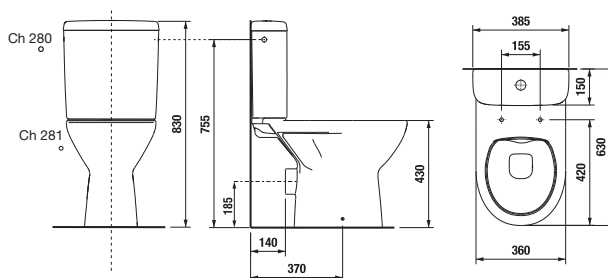

Číslo výrobku	Popis výrobku	Napúšťanie	Splach. mech. súčasťou	Odpad	Cena
H8273860002801*	kombiklozet bez oplachového kruhu, hlboké splachovanie, 4,5/3 l	x	x	x	240,77 €
H8273860002811*	kombiklozet bez oplachového kruhu, hlboké splachovanie, 4,5/3 l	x	x	x	252,81 €

* Tento výrobok je kompatibilný s WC doskou Roca Multiclean (A804006001 alebo A804001001).

Objednať zvlášť:	Popis výrobku	Cena
H8903840000631	duroplastová doska s poklopom, rýchloúpinacia, kovové príchytky	60,10 €
H8903850000631	duroplastová doska s poklopom, rýchloúpinacia, SLOWCLOSE, kovové príchytky	70,68 €
H8933843000631	duroplastová WC doska s poklopom, nerezové príchytky	31,85 €
H8933870000001	termoplastová WC doska s poklopom pre závesné klozety, plastové príchytky	22,13 €