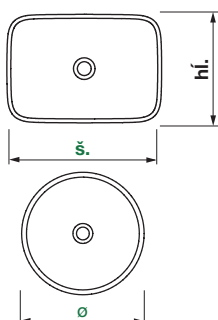

UMÝVADLOVÉ MISY

NÁZOV	ŠÍRKA/MM	HĽBKA/MM	VÝROBNÉ ČÍSLO	STRANA KATALÓGU
Cubito Pure	ø 400	ø 400	H818420	68
Cubito Pure	500	350	H818423	69
Pure NOVINKA	380	380	H818422	67
Pure NOVINKA	600	380	H818427	67
Lyra Plus NOVINKA	550	380	H818383	100
Lyra Plus NOVINKA	550	400	H818382	99