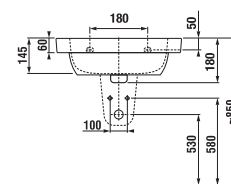

Číslo výrobku	Popis výrobku	yyy: 104 109 134 139				Cena biela
H812611000yyy1	umývadlo 50 cm	x	x	x	x	62,98 €
H8196110000001	kryt na sifón s inštalacnou súpravou (č. výr.: H890013 0000001)					62,65 €

Objednať zvlášť:		Cena
H3747100040001	umývadlový sifón Mio 5/4" – 32 mm, chróm, mosadz	44,86 €
H3917100040001	umývadlový výpusť Click-Clack	21,98 €
H3742F07160001	umývadlový sifón Mio Style G5/4" × DN32, ABS, čierny matný	26,91 €
H3702F97161031	umývadlový výpusť Click Clack 5/4", čierny matný	23,31 €
H8903490000001	inštalacná súprava pre umývadlá	2,54 €