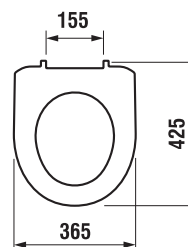

ZÁVESNÉ KLOZETY A BIDETY /

TERMOPLASTOVÁ WC DOSKA S POKLOPOM LYRA PLUS

Číslo výrobku	Popis výrobku	Cena
H8933870000001	termoplastová WC doska s poklopom pre závesné klozety, plastové príchytky	22,13 €

ZÁVESNÝ BIDET LYRA PLUS

Číslo výrobku	Popis výrobku	Cena
H8303810003041	závesný bidet s otvormi	118,38 €
H8303810003021	závesný bidet, bez bočných otvorov pre prívod vody	118,38 €

Objednať zvlášť:	Cena	
H8903490008901	inštalácia súprava s bielymi krytkami	3,29 €
H8903490008911	inštalácia súprava s chrómovanými krytkami	5,13 €
H8929920000001	Laufen vyrovnávací páska	12,52 €
H8926950000001	Laufen vyrovnávací sada	18,08 €
H8946140000001	Laufen vyrovnávací hmota	12,45 €

ODPORÚČAME
KOMBINOVAŤ S

STRANA 139

PROJEKTOVÉ
A OSTATNÉ VÝROBKY

INŠTALÁČSKY
PROGRAM

ZÁVESNÝ KLOZET PROFIL S PLOCHÝM SPLACHOVANÍM

Číslo výrobku	Popis výrobku	Cena
H8202280000001	závesný klozet, ploché splachovanie	129,93 €

Objednať zvlášť:	Cena	
H8932710000001	termoplastová WC doska s poklopom ZETA, plastové príchytky, dĺžka nastaviteľná na 400-440mm	17,11 €
H8933703000001	duroplastová WC doska s poklopom Dino, plastové príchytky	40,52 €
H8933703000631	duroplastová WC doska s poklopom Dino, oceľové príchytky	45,34 €
H8932740000001	duroplastová WC doska s poklopom ZETA, plastové príchytky	26,74 €
H8932760000001	duroplastová WC doska s poklopom Zeta, so spomaľovacím mechanizmom SLOWCLOSE, plastové úchyty	55,01 €
H8929920000001	Laufen vyrovnávací páska	12,52 €
H8926950000001	Laufen vyrovnávací sada	18,08 €
H8946140000001	Laufen vyrovnávací hmota	12,45 €

ODPORÚČAME
KOMBINOVAŤ S

STRANA 139