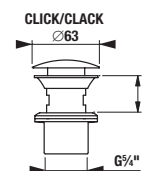

Číslo výrobku	Popis výrobku	Cena
H3702F97161031	umývadlový výpusť Mio Style Click-Clack, čierna matná	23,31 €