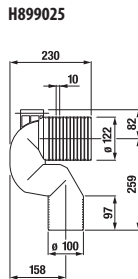

KOMBIKLOZETY, SAMOSTATNE STOJACE KLOZETY A BIDETY /

KOMBIKLOZET PURE S

Číslo výrobku	Popis výrobku	Napúšťanie	Cena biela
H824426xxx0001	WC kombináčn misa kapotovaná k stene, Vario odpad, uzavret oplachov kruh, hlbok splachovanie 4,5/3l (pre ndržku H828422)	x	267,39 €
H828422xxx2801	WC ndržka, bon prvod vody, Dual Flush 4,5/3l, vrátane ndržky proti oroseniu	x	139,62 €
*H824426xxx2311	WC kombináčn misa kapotovaná k stene, Vario odpad, uzavret oplachov kruh, hlbok splachovanie 4,5/3l (pre ndržku H828423)	x	279,57 €
H828423xxx2811	WC ndržka, spodn prvod vody, Dual Flush 4,5/3l, BEZ ndržky proti oroseniu	x	139,62 €

* Nie je dostupn v JIKA Perla

Objednať zvlst':	Popis výrobku	Cena
H8934213000631	duroplastov WC doska s poklopom, rchloupincia, nerezov prchytky	56,64 €
H8934223000631	duroplastov WC doska s poklopom, rchloupincia, nerezov prchytky, Slowclose	85,22 €
H8990250000001	Laufen odpadov koleno pre vzdialenosť 220–305 mm, zvisl	31,81 €