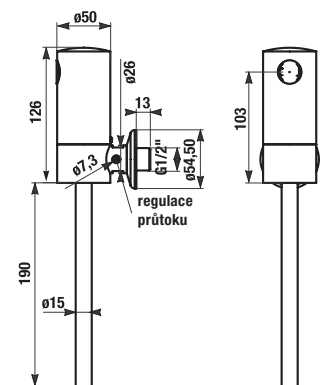

Výrobok obsahuje mosadzné pochrómované telo s elektronikou, ventilom, napájacú batériu, guľovým ventilom a skrutkovaním, vŕtkovú rúrkou s gumovým tesnením a chrómovanou krytkou.

PROJEKTOVÉ  
A OSTATNÉ VÝROBKY