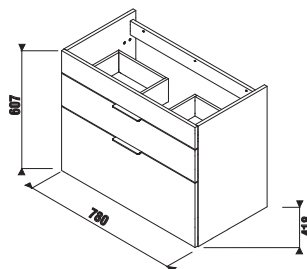

Číslo výrobku	Popis výrobku	Farba	
		biela	jaseň
H41J6154023001	skrinka s 2 zásuvkami, vrátane umývadla 80 cm	376,92 €	
H41J6154025141	skrinka s 2 zásuvkami, vrátane umývadla 80 cm		395,76 €

Objednať zvlášť:		Cena
H8942460000001	miesto šetriaci sifón, rozstup rohových ventilov 200 mm, DN40	27,62 €
H3747100040001	umývadlový sifón Mio 5/4" – 32 mm, chróm, mosadz	44,86 €
H3917100040001	umývadlový výpusť Click-Clack	21,98 €
H3742F07160001	umývadlový sifón Mio Style G5/4" × DN32, ABS, čierny matný	26,91 €
H3702F97161031	umývadlový výpusť Click Clack 5/4", čierny matný	23,31 €

Možno kombinovať s nohami k nábytku: H4944021760001 (strana 119)

1+1 PACK

- skrinka + umývadlo
- bezpečná doprava
- úsporný priestor pri doprave
- jednoduchá manipulácia

1+1 PACK

- skrinka + umývadlo
- bezpečná doprava
- úsporný priestor pri doprave
- jednoduchá manipulácia

PROJEKTOVÉ
A OSTATNÉ VÝROBKY

INŠTALÁČSKY
PROGRAM