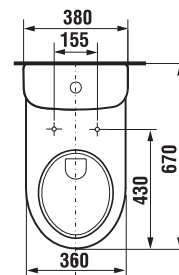

KOMBIKLOZETY, SAMOSTATNE STOJACE KLOZETY A BIDETY /

WC DOSKA S POKLOPOM DEEP BY JIKA S

SLOWCLOSE
SLOWCLOSE
SLOWCLOSE

Číslo výrobku	Popis výrobku	Cena biela
H8936103000631	duroplastová WC doska s poklopom Deep by Jika, odnímateľná, ocelové príchytky	46,84 €
H8936113000631	duroplastová WC doska s poklopom Deep by Jika, odnímateľná, ocelové príchytky, SLOWCLOSE	67,48 €
Náhradné diely:		Cena
H8916120000631	rýchlopínacie kovové úchyty na uchytienie sedadla do keramiky Deep by Jika H893610/H893611	11,89 €
H8914250000001	dorazy pre dosku a poklop H893610/H893611	4,37 €

KOMBIKLOZET SO ZVÝŠENOU VÝŠKOU 48 CM DEEP BY JIKA S

48 cm

SLOWCLOSE
SLOWCLOSE
SLOWCLOSE

Číslo výrobku	Popis výrobku	Napúšťanie	Splach. mech. súčasťou	Odpad	Inštalácia súprava súčasťou	Cena biela
H8236160000001*	zvýšená WC misa 48 cm			x	x	177,93 €
H8236170000001	zvýšená WC misa 48 cm			x	x	177,93 €
H8276120002411	WC nádržka	x	x			111,55 €
H8276130002421	WC nádržka		x			111,55 €

* Tento výrobok je kompatibilný s WC doskou Roca Multiclean (A804006001 alebo A804001001).

Objednať zvlášť:	Cena biela	
H8932813000631	duroplastová WC doska s poklopom Deep by Jika, ocelové príchytky	44,22 €
H8932813000001	duroplastová WC doska s poklopom Deep by Jika, plastové príchytky	45,40 €
H8932823000001	duroplastová WC doska bez poklopu, plastové príchytky	24,47 €
H8932823000631	duroplastová WC doska bez poklopu, ocelové príchytky, len v bielej farbe	27,12 €
H8932843000001	duroplastová WC doska s poklopom Deep by Jika, so spomaľovacím mechanizmom SLOWCLOSE, ocelové príchytky	99,34 €

KOMBIKLOZET SO ZVÝŠENOU VÝŠKOU 45 CM DEEP BY JIKA S

45 cm

SLOWCLOSE
SLOWCLOSE
SLOWCLOSE