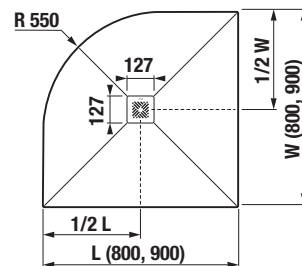

Číslo výrobku	Popis výrobku	Cena
H2119330000001 SPECIAL line	sprchová vanička štvrtkruhová, 900 × 900 mm, biela lesklá, rádius 550 mm	210,21 €

Objednat zvlášť:	Cena
VS34051C0000000 sifón pre sprchové vaničky, Ø 90 mm, výška=80 mm, DN40/50, prietok 36 l/min, chróm	17,68 €
VS34051C5600000 sifón pre sprchové vaničky, Ø 90 mm, výška=80 mm, DN40/50, prietok 36 l/min, čierna matná	33,15 €
H8991030000001 dilatčná páska medzi vaničkou a stenou, 290 × 50 mm	8,85 €