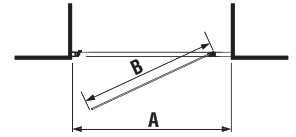

Sprchové dvere pivotové jednokrídlové 800, 900 mm ľavé/pravé, biely profil, 5mm transparentné sklo alebo sklo s dekorom stripy a úpravou Jika perla GLASS, madlá biele

Číslo výrobku	Rozmer (mm)	Výška (mm)	Hrúbka (mm)	Varianta vyhotovenia skla	Cena
H2543810006681	800	1900	5	transparentné	240,46 €
H2543810006651	800	1900	5	stripy	259,75 €
H2543820006681	900	1900	5	transparentné	256,28 €
H2543820006651	900	1900	5	stripy	279,46 €

šarža 668 – transparentné sklo
šarža 665 – dekor stripy

Číslo výrobku	Rozmerové možnosti (mm) do niky A		Rozmer (mm) B
	A min.	A max.	
H254381	760	800	658
H254382	860	900	758

JIKA•perla
GLASS

ľavopravý
variant