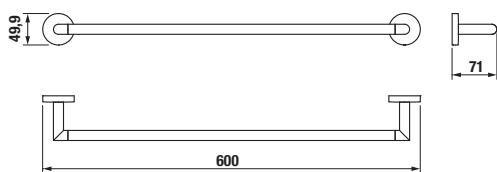

## ZÁVESNÁ TYČ NA UTERÁKY 60 CM MIO STYLE S

**BLACK**

Číslo výrobku	Popis výrobku	Cena
H3812F27160001	závesná tyč na uteráky 60 cm, čierna matná	28,89 €