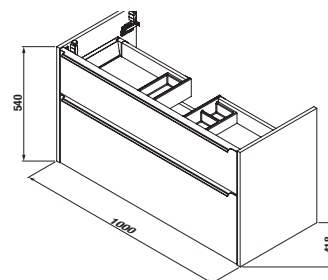

PROJEKTOVÉ
A OSTATNÉ VÝROBKY

INŠTALATÉRSKY
PROGRAM