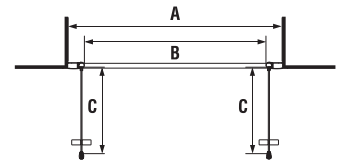

Sprchové dvere kyvné 800, 900 mm ľavé/pravé, biely profil, 4mm transparentné sklo, alebo sklo s dekorom stripy a úpravou JIKA perla GLASS, madlá biele

Číslo výrobku	Rozmer (mm)	Výška (mm)	Hrúbka (mm)	Varianta vyhotovenia skla	Cena
H2563810006681	800	1900	4	transparentné	273,76 €
H2563810006651	800	1900	4	stripy	293,06 €
H2563820006681	900	1900	4	transparentné	285,78 €
H2563820006651	900	1900	4	stripy	305,16 €

šarža 668 – transparentné sklo
šarža 665 – dekor stripy

Číslo výrobku	Rozmerové možnosti (mm) do niky A		Rozmer (mm) B	dĺžka dverí (mm) C
	A min.	A max.		
H256381	760	800	645	307
H256382	860	900	745	357

JIKA•perla
GLASS

ľavopravý
variant