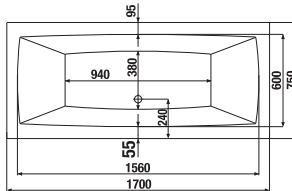

Obrázky a technické nákresy vaňových výpustov nájdete na str. 205