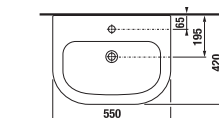

Číslo výrobku	Popis výrobku	yyy: 104 109		Cena biela
H812612000yyy1	umývadlo 55 cm	x	x	67,75 €
H8196110000001	kryt na sifón s inštalacnou súpravou (č. výr.: H890013 0000001)			62,65 €

Objednať zvlášť:		Cena
H3747100040001	umývadlový sifón Mio 5/4" – 32 mm, chróm, mosadz	44,86 €
H3917100040001	umývadlový výpusť Click-Clack	21,98 €
H3742F07160001	umývadlový sifón Mio Style G5/4" × DN32, ABS, čierny matný	26,91 €
H3702F97161031	umývadlový výpusť Click Clack 5/4", čierny matný	23,31 €
H8903490000001	inštalacná súprava pre umývadlá	2,54 €