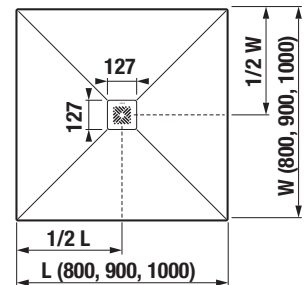

BLACK

made in EU