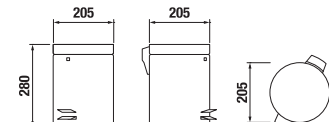

Číslo výrobku	Popis výrobku	Cena
H3893D30042001	odpadkový kôš 5 l, leštená nerezavajúca oceľ	24,65 €