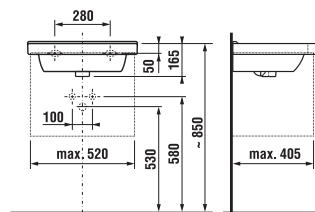

## UMÝVADLO CUBITO 55 CM S

Číslo výrobku	Popis výrobku	yyy: 104 109		Cena biela
				
H810422xxx1041	umývadlo 55 cm	x		96,13 €
H8104220001091	umývadlo 55 cm		x	96,13 €
H8199510000281	kryt na sifón s inštalačnou súpravou (č. výr.: H8900150000001)			105,09 €