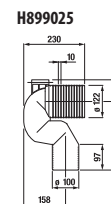

Náhradné diely:	Popis výrobku	Cena
H8282120000001	WC nádržka, bočný prívod vody, BEZ nádržky proti oroseniu, bez splachovacieho mechanizmu	65,46 €
H8282130000001	WC nádržka, spodný prívod vody, BEZ nádržky proti oroseniu, bez splachovacieho mechanizmu	65,46 €
H8282140000001	veko k nádržke	25,36 €
H8974850000001	vnútorná nádržka proti oroseniu, bočný prívod vody	17,72 €
AH0000100R	vypúšťací ventil Dual Flush	13,62 €
A822508800	Roca napúšťací ventil A8L 3/8"	13,23 €
(H8913530000001)		
H8913540000001	napúšťací ventil spodný, 1/2", biely	15,50 €
H8913630000001	splachovacie tlačidlo	3,52 €
H8917530000001	inštalácia sada pre skryté uchycenie klozetu k podlahe	4,54 €
H8941710000003	tesnenie	1,34 €