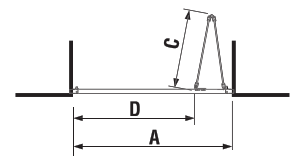

šarža 668 – transparentné sklo
šarža 665 – dekor stripy

Číslo výrobku	Rozmerové možnosti (mm) do niky A		Šírka vstupu (mm) D	Rozmer (mm) C
	A min.	A max.		
H255381	760	800	529	296
H255382	860	900	629	396

JIKA•perla
GLASS

ľavopravý
variant