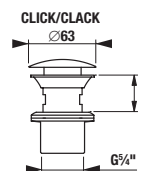

Číslo výrobku	Popis výrobku	Cena
H3917100040001	umývadlový výpusť Click-Clack	21,98 €