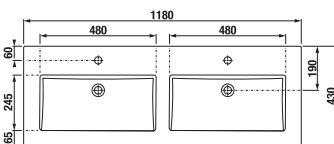

## SKRINKA S TENKÝM UMÝVADLOM CUBE 120 CM S

biela/čelo pololesklý lak

jaseň

antracit mat

Číslo výrobku	Popis výrobku	Farba	
		biela/čelo pololesklý lak	jaseň antracit mat
H4536611763001	skrinka s 4 dvierkami vrátane dvojumývadla 120 x 43 cm	532,16 €	
H4536611765141	skrinka s 4 dvierkami vrátane dvojumývadla 120 x 43 cm	600,19 €	
H4536611763521	skrinka s 4 dvierkami vrátane dvojumývadla 120 x 43 cm		600,19 €