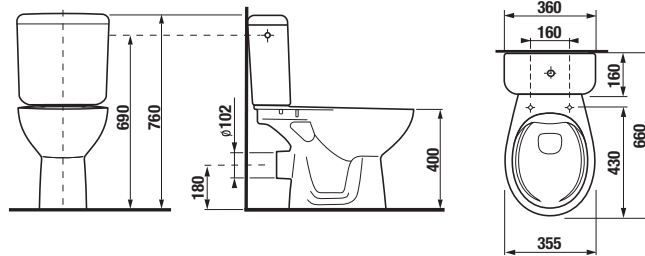

Číslo výrobku	Popis výrobku	Napúšťanie	Splach. mech. súčasťou	Odpad	Inštalácia súprava súčasťou	Cena
H8243760002411	kombiklozet bez oplachového kruhu, hlboké splachovanie, 6/3l	x	x	x	x	183,67 €

Objednať zvlášť:	Cena	
H8929990000001	inštalácia súprava pre klozet	1,05 €
H8932710000001	termoplastová WC doska s poklopom Zeta	17,11 €
H8932740000001	duroplastová WC doska s poklopom Zeta, plastové príchytky	26,74 €
H8932760000001	duroplastová WC doska s poklopom Zeta, so spomaľovacím mechanizmom SLOWCLOSE, plastové úchyty	55,01 €