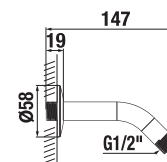

Číslo výrobku	Popis výrobku	Cena
H3661R00040041 SPECIAL line	sprchové rameno, chróm (objednať zvlášť)	16,48 €