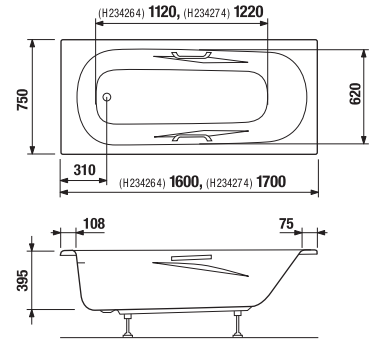

K ocelovým vaniam Alma odporúčame použiť jednodielne alebo dvojdielne zásteny Nion.

Obrázky a technické nákresy vaňových výpustov nájdete na str. 205