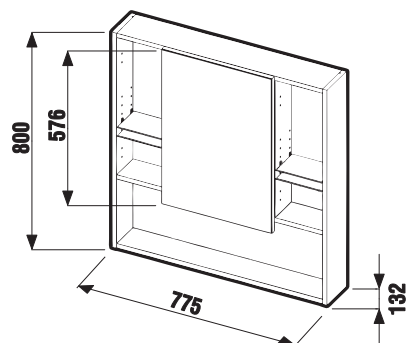

PROJEKTOVÉ
A OSTATNÉ VÝROBKY

INŠTALATÉRSKY
PROGRAM