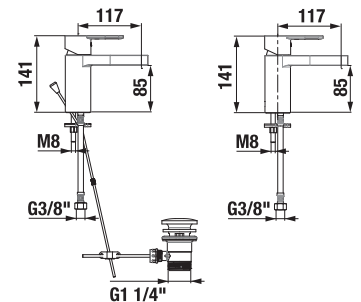

Číslo výrobku	Popis výrobku	Cena
H3111V10041141	umývadlová stojančeková páková batéria s Click-Clack výpustom, prietok 5,7 l/min	124,14 €
H3111V10041111	umývadlová stojančeková páková batéria s automatickým výpustom, prietok 5,7 l/min	124,14 €
H3111V10041101	umývadlová stojančeková páková batéria bez výpustu, prietok 5,7 l/min	114,17 €
Objednať zvlášť:		Cena
H3917100040001	umývadlový výpust Click-Clack	21,98 €