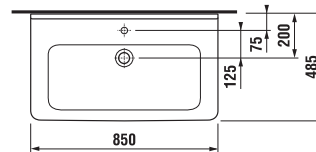

UMÝVADLÁ / SÉRIA CUBITO PURE /

UMÝVADLO CUBITO 85 CM S

Číslo výrobku	Popis výrobku	yyy: 104	Cena biela
H810426xxx1041	umývadlo 85 cm*	x	267,52 €
H8199510000281	kryt na sifón s inštalačnou súpravou (č. výr.: H8900150000001)		105,09 €

*súčasťou balenia je vyrovnávací hmot

Objednať zvlášť:	Cena
H8903490000001 inštalačná súprava pre umývadlá	2,54 €
H3747100040001 umývadlový sifón Mio 5/4" – 32 mm, chróm, mosadz	44,86 €
H3917100040001 umývadlový výpusť Click-Clack	21,98 €
H3742F07160001 umývadlový sifón Mio Style G5/4" x DN32, ABS, čierna matná	26,91 €
H3702F97161031 umývadlový výpusť Click Clack 5/4" čierny matný	23,31 €

MAGIC FIX JIKA • perla

SKRINKA POD UMÝVADLO CUBITO 85 CM S

Číslo výrobku	Popis výrobku	Farba	
		biela/čelo lesklý lak	dub
H40J4263015001	skrinka pod umývadlo 85 cm H810426, 1 zásuvka	364,80 €	
H40J4263015191	skrinka pod umývadlo 85 cm H810426, 1 zásuvka		332,49 €

Číslo výrobku	Popis výrobku	Farba	
		biela/čelo lesklý lak	dub
H40J4264025001	skrinka pod umývadlo 85 cm H810426, 2 zásuvky	459,43 €	
H40J4264025191	skrinka pod umývadlo 85 cm H810426, 2 zásuvky		438,86 €

Objednať zvlášť:	Cena
H4944010390001 nohy k závesným umývadlovým skrinkám, chróm, (1 pár)	11,97 €

Skřinky pod umývadlo kombinujte s miesto šetriacim sifónom Jika H8942460000001. **POZOR, rozteč rohových ventilov v tomto prípade musí byť 200 mm.**

Príplatok za povrchovú úpravu Jika perla je 48,02 €.

Číslo výrobku xxx = číslo farby (000 biela, 100 Jika perla).