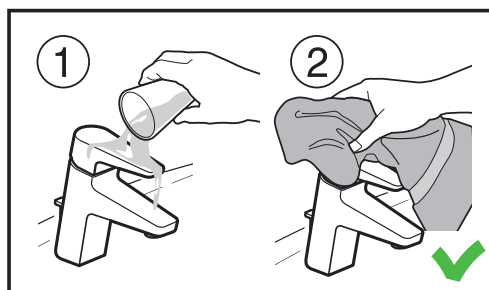

# TECHNOLÓGIA / NÁBYTKU JIKA /

**Nábytok Jika** sa okrem dobrej ceny vyznačuje vysokou odolnosťou proti vlhkosti i mechanickému poškodeniu. Na jeho výrobu sa používajú iba tie najkvalitnejšie lepidlá. ABS hrany s hrúbkou 2 a 0,8 mm sú z materiálu s vysokou odolnosťou proti mechanickému poškodeniu. Závesy skriniek majú nosnosť až 150 kg. Pánty renomovanej značky Hettich vydržia neuveriteľných 150 000 cyklov, rovnako kvalitné sú i spomaľovače dveriek a zásuviek. Vďaka vyššej hustote drevotrieskovej dosky (napr. výrobca Egger), z ktorej sú vyrobené korpusy, je materiál pevnejší v ohybe a v uchytení skrutiek. Navyše má minimálne emisie formaldehydu - emisná trieda E1 – E1/2. Povrchy drevotrieskových dosiek sú vybavené laminovou fóliou s gramážou 100 g/m<sup>2</sup>. Na 5 strane lakované dverka zásuviek a skriniek používame MDF s vysoko lesklým 5vrstvom PUR lakom. Vzhľad lakovanej plochy sa nemení, nestarne, nežltne, lebo obsahuje UV filtre. Všetky sklenené výplne dveriek sú vyrobené z kaleného bezpečnostného skla. Kúpeľňové osvetlenia spĺňajú európske normy a vďaka vysokému krytiu IP44 je možné ich umiestniť už do zóny 2, 180 cm od podlahy.