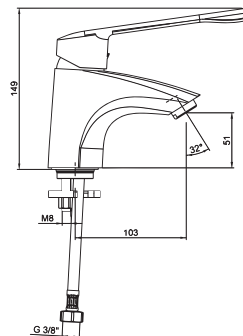

KÚPEĽŇA BEZ BARIÉR /

UMÝVADLOVÁ BATÉRIA DEEP BY JIKA S LEKÁRSKOU PÁKOU

Číslo výrobku	Popis výrobku	Cena
H3111U10041191	umývadlová stojančeková batéria bez automatického výpustu, lekárska páka, výtok 103 mm, prietok 5,7 l/min	86,78 €

UMÝVADLOVÁ BATÉRIA DEEP BY JIKA S LEKÁRSKOU PÁKOU

Číslo výrobku	Popis výrobku	Cena
H3111U80041291	umývadlová stojančeková batéria bez automatického výpustu, lekárska páka, vysoká verzia, výtok 115 mm, prietok 5,7 l/min	92,25 €

LEKÁRSKA PÁKA

Číslo výrobku	Popis výrobku	Cena
H3901J00040051	lekárska páka pre kartuše Ø35mm, chróm	8,56 €
SPECIAL line		

Lekárska páka je kompatibilná pre DINO, TALAS, TALAS TRENDY, LYRA SMART umývadlove batérie.

Perlátoary A525407400 (prietok 3,79 l/min) a A525407300 (prietok 7,6 l/min) s laminárnym prietokom sú vhodné do sanitárnych priestorov ako sú nemocnice, laboratóriá, a iné.