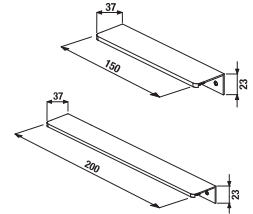

## NOHY K NÁBYTKU CUBE

Číslo výrobku	Popis výrobku	Cena
H4944021760001	nohy Cube, chróm, 1 pár, 237-247 mm	21,10 €