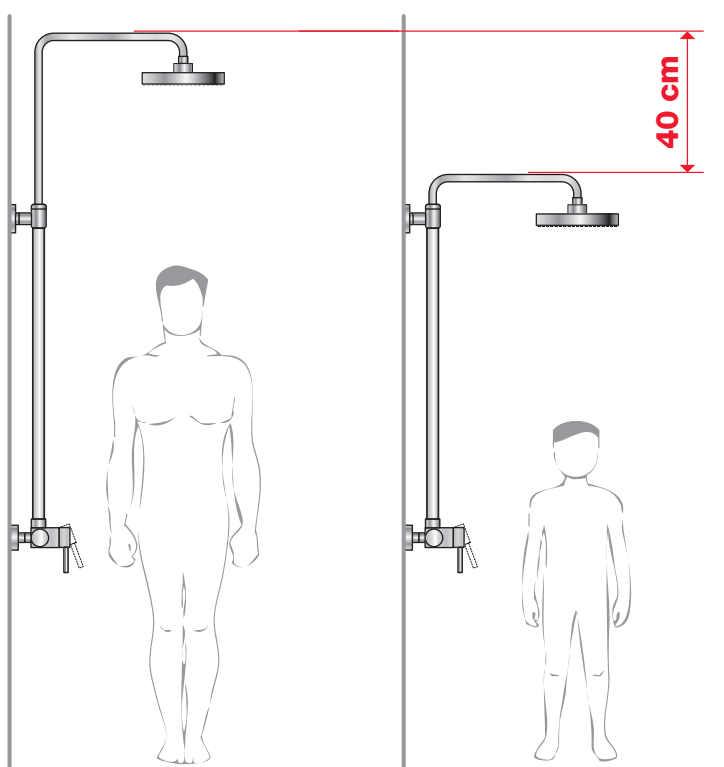

Teleskopický sprchový stĺp Mio-N

40 cm výškovo nastaviteľný

- hlavová sprcha Ø 200 mm, ABS
- výškovo nastaviteľná sprchová tyč v rozmedzí 40 cm
- pevný držiak sprchy integrovaný v tele batérie
- posuvný držiak sprchy na sprchovej tyči
- ručná sprcha Ø 130 mm so 4 funkciami
- sprchová hadica 1,7 m s Antitwist proti prekrúteniu