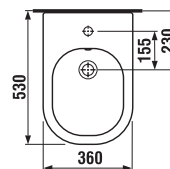

ODPORÚČAME KOMBINOVAŤ S

STRANA 139

Príplatok za povrchovú úpravu Jika perla je 48,02 €.

Číslo výrobku xxx = číslo farby (000 biela, 100 Jika perla).