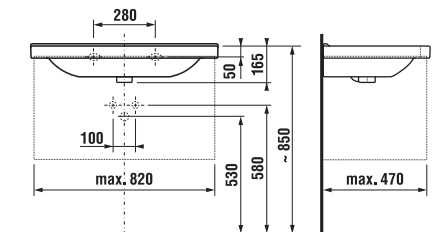

UMÝVADLÁ / SÉRIA CUBITO PURE /

UMÝVADLO CUBITO 85 CM S

Číslo výrobku	Popis výrobku	yyy: 104	Cena biela
H810426xxx1041	umývadlo 85 cm*	x	267,52 €
H8199510000281	kryt na sifón s inštalačnou súpravou (č. výr.: H8900150000001)		105,09 €

*súčasťou balenia je vyrovnávací hmot

Objednať zvlášť:	Cena
H8903490000001 inštalačná súprava pre umývadlá	2,54 €
H3747100040001 umývadlový sifón Mio 5/4" – 32 mm, chróm, mosadz	44,86 €
H3917100040001 umývadlový výpusť Click-Clack	21,98 €
H3742F07160001 umývadlový sifón Mio Style G5/4" x DN32, ABS, čierna matná	26,91 €
H3702F97161031 umývadlový výpusť Click Clack 5/4" čierny matný	23,31 €

MAGIC FIX JIKA • perla

SKRINKA POD UMÝVADLO CUBITO 85 CM S

Číslo výrobku	Popis výrobku	Farba	
		biela/čelo lesklý lak	dub
H40J4263015001	skrinka pod umývadlo 85 cm H810426, 1 zásuvka	364,80 €	
H40J4263015191	skrinka pod umývadlo 85 cm H810426, 1 zásuvka		332,49 €

Číslo výrobku	Popis výrobku	Farba	
		biela/čelo lesklý lak	dub
H40J4264025001	skrinka pod umývadlo 85 cm H810426, 2 zásuvky	459,43 €	
H40J4264025191	skrinka pod umývadlo 85 cm H810426, 2 zásuvky		438,86 €

Objednať zvlášť:	Cena
H4944010390001 nohy k závesným umývadlovým skrinkám, chróm, (1 pár)	11,97 €

Skřinky pod umývadlo kombinujte s miesto šetriacim sifónom Jika H8942460000001. **POZOR, rozteč rohových ventilov v tomto prípade musí byť 200 mm.**

Príplatok za povrchovú úpravu Jika perla je 48,02 €.

Číslo výrobku xxx = číslo farby (000 biela, 100 Jika perla).