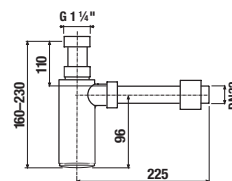

Číslo výrobku	Popis výrobku	Cena
H3742F07160001	umývadlový sifón Mio Style G5/4" × DN32, ABS, čierny matný	26,91 €