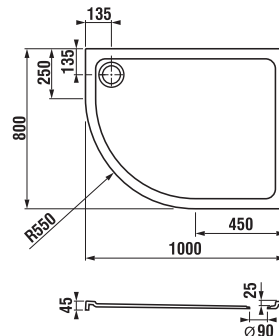

ľavý variant

pravý variant

*Dostupné v 2. štvrtroku 2024.