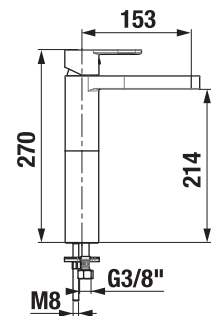

Číslo výrobku	Popis výrobku	Cena
H3111V80041201	umývadlová stojančeková páková batéria pre umývadlové misky bez výpustu, prietok 5,7 l/min	189,02 €
Objednať zvlášť:		Cena
H3917100040001	umývadlový výpust Click-Clack	21,98 €