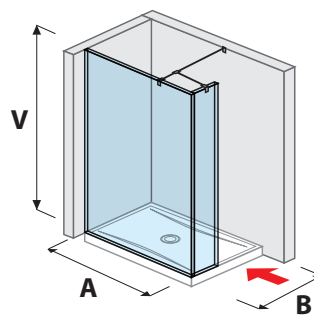

## SPRCHOVÉ STENY BEZRÁMOVÉ / WALK IN

sklenená stena PURE pevná 120, 130, 140 cm

A	B	V
120 cm	80/90 cm	200 cm
130 cm	80/90 cm	200 cm
140 cm	80/90 cm	200 cm

sklenená stena PURE bočná 70, 80 cm

A	B	V
70 cm	80/90 cm	200 cm
80 cm	80/90 cm	200 cm

sklenená stena PURE bočná 90, 100, 120, 130, 140 cm

A	B	V
90 cm	90 cm	200 cm
100 cm	80 cm	200 cm
120 cm	80/90 cm	200 cm
130 cm	80/90 cm	200 cm
140 cm	80/90 cm	200 cm

sklenená stena PURE „L“ 120 × 80 cm | 120, 140 × 90 cm

A	B	V
120 cm	80/90 cm	200 cm
140 cm	90 cm	200 cm

sklenená stena PURE vrátane krátkeho skla 70, 80 cm

A	B	V
70 cm	80/90 cm	200 cm
80 cm	80/90 cm	200 cm

sklenená stena PURE vrátane krátkeho skla 120, 130, 140 cm