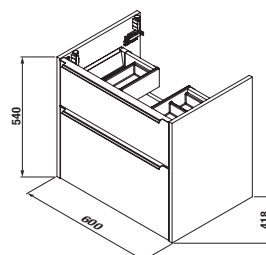

SKRINKY S UMÝVADLAMI / SÉRIA PURE /

Výhody skriniek s umývadlom PURE

SKRINKA + UMÝVADLO

Nábytok je vyrábaný v dvoch vyhotoveniach, v bielej lesklej farbe a modernej matnej čiernej. Set vhodne dopĺňa vysoká skrinka s hĺbkou 12 alebo 35 cm.

- ① Moderné keramické umývadlo.
- ② Závesné 3D kovanie - ideálne na nastavenie nábytku na stene.
- ③ Zásuvky s pojazdmi s tlmeným dojazdom.
- ④ Moderné úchytky na hrane čielok.
- ⑤ Odolné hrany ABS lepené PUR lepidlom.
- ⑥ Celolakované prevedenie čela aj korpusu.
- ⑦ Horné zásuvky s výrezom pre bežný sífón a s vnútorným organizérom.
- ⑧ Kovové korpusy zásuviek.

SKRINKA S UMÝVADLOM PURE 60 CM S

Číslo výrobku	Popis výrobku	Farba	
		biela leská celolakovaná	čierna matná celolakovaná
H 40B2324025002	skrinka s 2 zásuvkami VRÁTANE umývadla 60 cm	547,32 €	
H 40B2324023532	skrinka s 2 zásuvkami VRÁTANE umývadla 60 cm		547,32 €

Objednať zvlášť:	Cena	
H 8907320000001	plastový umývadlový / urinálový sífón	4,76 €
H 3747300040001	umývadlový sífón, 5/4" – 32 mm, chróm, mosadz	60,25 €
H 3747100040001	umývadlový sífón Mio 5/4" – 32 mm, chróm, mosadz	44,86 €
H 3917100040001	umývadlový výpusť Click-Clack	21,98 €
H 3742F07160001	umývadlový sífón Mio Style G5/4" × DN32, ABS, čierna matná	26,91 €
H 3702F97161031	umývadlový výpusť Click Clack 5/4", čierny matný	23,31 €