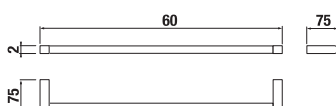

## ZÁVESNÁ TYČ NA UTERÁKY 60 CM PURE S

Číslo výrobku	Popis výrobku	Cena
H3813B20040001	závesná tyč na uteráky 60 cm, chróm	40,20 €