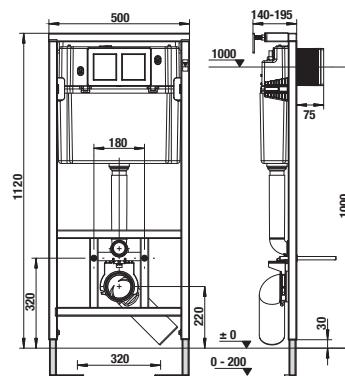

PODOMIETKOVÉ MODULY / S MONTÁŽNOU HĽBKOU OD 14 CM /

BASIC TANK SYSTEM PRE SAMOSTATNE STOJACE KLOZETY

Číslo výrobku	Popis výrobku	Cena
H895650000001	BASIC TANK SYSTEM pre samostatne stojace klozety - pre montáž na stenu s nutnosťou obmurovania, - rám vhodný pre samostatne stojace klozety - nádržka je izolovaná proti oroseniu - jednoduché pripovenie na stenu - tichý chod napúšťacieho ventilu - tlačidlá možno v priebehu užívania vymieňať - možnosti splachovania 2/4l, 3/4,5l a 3/6l - izolované koleno na zabránenie rosenia modulu a vodných ciest	92,03 €

Najlacnejší a zároveň najjednoduchší modul pre montáž na stenu pod značkou JIKA, pre samostatne stojace klozety.

Poznámka: Továrenské nastavenie splachovania podomietkového modulu je 3/6 l.

BASIC WC SYSTEM PRE ZÁVESNÉ KLOZETY

Číslo výrobku	Popis výrobku	Cena
H8956510000001	BASIC WC SYSTEM pre závesné klozety - pre montáž na stenu s nutnosťou obmurovania, - jednoduché pripovenie na stenu - nádržka je izolovaná proti oroseniu - tichý chod napúšťacieho ventilu - tlačidlá možno v priebehu užívania vymieňať - izolované koleno na zabránenie rosenia modulu a vodných ciest - nosnosť konštrukcie 400 kg - odpadové koleno DN 90/110 - možnosti splachovania 2/4l, 3/4,5l a 3/6l	125,80 €

Objednať zvlášť:	Cena
VS58913C000000 rovné odpadové pripojenie k WC modulu	22,22 €

Poznámka: Továrenské nastavenie splachovania podomietkového modulu je 3/6 l.

WC SYSTEM PRE ZÁVESNÉ KLOZETY