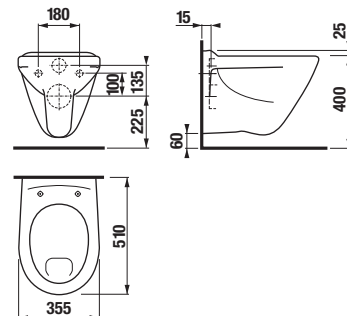

**ODPORÚČAME  
KOMBINOVAŤ S**

**STRANA 139**

Bezbariérová kúpeľňa Deep by Jika má okrem tvarovaného umývadla, sklápacieho zrkadla a madiel Universum v ponuke kombiklozet s vodorovným alebo zvislým odpadom, a tiež závesný klozet s predĺženou dĺžkou na 70 cm a garantovanou nosnosťou 400 kg. Madlá Universum majú záruku 30 rokov. Ponúkame k nim Systém Handicap, teda podomietkový modul pre závesné madlá.