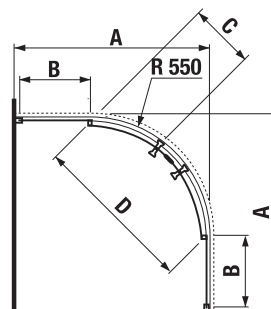

Sprchový kút 800, 900 mm štvrt'kruh, r'adius 550 mm, biely lesklý profil, 4 mm transparentné sklo, držadlá biele.

Číslo výrobku	Rozmer (mm)	Výška (mm)	Hrúbka (mm)	Variet vyhotovenia skla	Cena
H2533810006681	800	1900	4	transparentné	317,29 €
H2533820006681	900	1900	4	transparentné	352,82 €
H2533810006651	800	1900	4	sklo stripy	336,93 €
H2533820006651	900	1900	4	sklo stripy	374,25 €