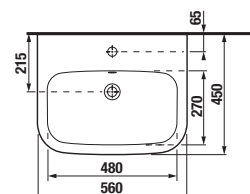

UMÝVADLÁ / SÉRIA DEEP BY JIKA /

NOVINKA

UMÝVADLO DEEP BY JIKA 50 CM S

*Dostupné v 1. štvrtroku 2024

Číslo výrobku	Popis výrobku	yyy: 104	109	Cena biela
*H810366000yyy1	umývadlo 50 cm		x	53,50 €
*H810366000yyy1	umývadlo 50 cm	x		53,50 €

Objednať zvlášť:	Cena
H3747100040001 umývadlový sifón Mio 5/4" 32 mm, chróm, mosadz	44,86 €
H3917100040001 umývadlový výpusť Click-Clack	21,98 €
H3742F07160001 umývadlový sifón Mio Style G5/4" × DN32, ABS, čierny matný	26,91 €
H3702F97161031 umývadlový výpusť Click Clack 5/4", čierny matný	23,31 €
H8903490000001 inštalčná súprava pre umývadlá	2,54 €

NOVINKA

UMÝVADLO DEEP BY JIKA 56 CM S

*Dostupné v 1. štvrtroku 2024

Číslo výrobku	Popis výrobku	yyy: 104	109	Cena biela
*H810367000yyy1	umývadlo 56 cm		x	59,40 €
*H810367000yyy1	umývadlo 56 cm	x		59,40 €

Objednať zvlášť:	Cena
H3747100040001 umývadlový sifón Mio 5/4" 32 mm, chróm, mosadz	44,86 €
H3917100040001 umývadlový výpusť Click-Clack	21,98 €
H3742F07160001 umývadlový sifón Mio Style G5/4" × DN32, ABS, čierny matný	26,91 €
H3702F97161031 umývadlový výpusť Click Clack 5/4", čierny matný	23,31 €
H8903490000001 inštalčná súprava pre umývadlá	2,54 €

NOVINKA

UMÝVADLO DEEP BY JIKA 60 CM S

*Dostupné v 1. štvrtroku 2024

Číslo výrobku	Popis výrobku	yyy: 104	109	Cena biela
*H810368000yyy1	umývadlo 60 cm		x	62,50 €
*H810368000yyy1	umývadlo 60 cm	x		62,50 €

Objednať zvlášť:	Cena
H3747100040001 umývadlový sifón Mio 5/4" 32 mm, chróm, mosadz	44,86 €
H3917100040001 umývadlový výpusť Click-Clack	21,98 €
H3742F07160001 umývadlový sifón Mio Style G5/4" × DN32, ABS, čierny matný	26,91 €
H3702F97161031 umývadlový výpusť Click Clack 5/4", čierny matný	23,31 €
H8903490000001 inštalčná súprava pre umývadlá	2,54 €