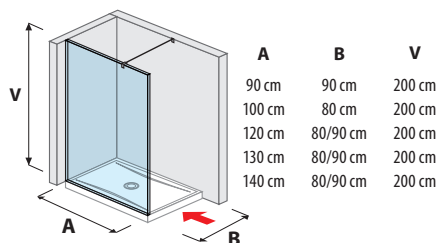

## SPRCHOVÉ STENY

sklenená stena pevná 120, 130, 140 cm

sklenená stena bočná 70, 80 cm

sklenená stena bočná 90, 100, 120, 130, 140 cm

sklenená stena „L“ 120 x 80 cm  
120, 140 x 90 cm

sklenená stena vrátane krátkeho skla 70, 80 cm