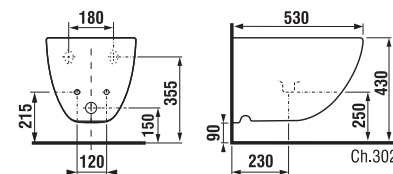

ODPORÚČAME KOMBINOVAŤ S

STRANA 139

Príplatok za povrchovú úpravu Jika perla je 48,02 €.

Číslo výrobku xxx = číslo farby (000 biela, 100 Jika perla).