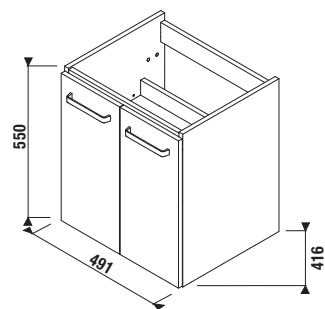

## SKRINKA POD UMÝVADLO LYRA PLUS VIVA 55 CM

Číslo výrobku	Popis výrobku	Farba biela/čelo pololesklý lak
H40J3932003001	skrinka s 2 dverami pre umývadlo 55 cm H810381	134,88 €

Číslo výrobku	Popis výrobku	Farba biela/čelo pololesklý lak
H40J3834023001	skrinka s 2 zásuvkami pre umývadlo 55 cm H810381	214,96 €