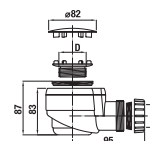

Štvorcové vaničky Sofia odporúčame kombinovať so sprchovými kútmí a dvermi Nion a so sprchovými kútmí Lyra plus.