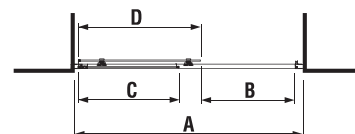

šarža 668 – transparentné sklo  
šarža 666 – arctic decor

Číslo výrobku	Rozmerové možnosti (mm)		Posuvné dvere (mm) D	Rozmer (mm) pevná stena C	Šírka vstupu (mm) B
	A min	A max			
H2422N3	965	995	506	436	388
H2422N4	1 165	1 195	606	506	488
H2422N8	1 365	1 395	706	606	588