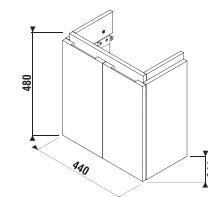

Skřinky pod umývadlo kombinujte s miesto šetriacim sifónom Jika H8942460000001. **POZOR, rozteč rohových ventilov v tomto prípade musí byť 200 mm.**

Príplatok za povrchovú úpravu Jika perla je 48,02 €.

Číslo výrobku xxx = číslo farby (000 biela, 100 Jika perla).