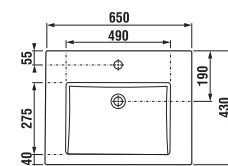

## SKRINKA S TENKÝM UMÝVADLOM CUBE 65 CM S

biela/čelo pololesklý lak

jaseň

antracit mat

Číslo výrobku	Popis výrobku	Farba	
		biela/čelo pololesklý lak	jaseň antracit mat
H4536011763001	skrinka s 2 dvierkami, vrátane umývadla 65 × 43 cm	268,60 €	
H4536011765141	skrinka s 2 dvierkami, vrátane umývadla 65 × 43 cm		292,71 €
H4536011763521	skrinka s 2 dvierkami, vrátane umývadla 65 × 43 cm		292,71 €