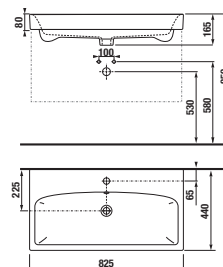

SKRINKY S UMÝVADLAMI / SÉRIA PURE /

SKRINKA S UMÝVADLOM PURE 80 CM S

Číslo výrobku	Popis výrobku	Farba	
		biela leská celolakovaná	čierna matná celolakovaná
H40B2344025002	skrinka s 2 zásuvkami VRÁTANE umývadla 80 cm	639,68 €	
H40B2344023532	skrinka s 2 zásuvkami VRÁTANE umývadla 80 cm		639,68 €

Objednať zvlášť:		Cena
H8907320000001	plastový umývadlový / urinálový sifón	4,76 €
H3747300040001	umývadlový sifón, 5/4" – 32 mm, chróm, mosadz	60,25 €
H3747100040001	umývadlový sifón Mio 5/4" – 32 mm, chróm, mosadz	44,86 €
H3917100040001	umývadlový výpusť Click-Clack	21,98 €
H3742F07160001	umývadlový sifón Mio Style G5/4" × DN32, ABS, čierna matná	26,91 €
H3702F97161031	umývadlový výpusť Click Clack 5/4", čierny matný	23,31 €

SKRINKA S UMÝVADLOM PURE 100 CM S

Číslo výrobku	Popis výrobku	Farba	
		biela leská celolakovaná	čierna matná celolakovaná
H40B2364025002	skrinka, s 2 zásuvkami VRÁTANE umývadla 100 cm	743,30 €	
H40B2364023532	skrinka, s 2 zásuvkami VRÁTANE umývadla 100 cm		743,30 €

Objednať zvlášť:		Cena
H8907320000001	plastový umývadlový / urinálový sifón	4,76 €
H3747300040001	umývadlový sifón, 5/4" – 32 mm, chróm, mosadz	60,25 €
H3747100040001	umývadlový sifón Mio 5/4" – 32 mm, chróm, mosadz	44,86 €
H3917100040001	umývadlový výpusť Click-Clack	21,98 €
H3742F07160001	umývadlový sifón Mio Style G5/4" × DN32, ABS, čierna matná	26,91 €
H3702F97161031	umývadlový výpusť Click Clack 5/4", čierny matný	23,31 €

PROJEKTOVÉ
A OSTATNÉ VÝROBKY

INŠTALATÉRSKY
PROGRAM