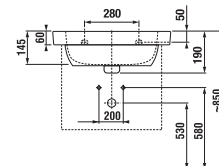

Číslo výrobku	Popis výrobku	yyy: 104 109		Cena biela
H812612000yyy1	umývadlo 55 cm	x	x	67,75 €
H8196110000001	kryt na sifón s inštalacnou súpravou (č. výr.: H890013 0000001)			62,65 €

Objednať zvlášť:		Cena
H3747100040001	umývadlový sifón Mio 5/4" – 32 mm, chróm, mosadz	44,86 €
H3917100040001	umývadlový výpusť Click-Clack	21,98 €
H3742F07160001	umývadlový sifón Mio Style G5/4" × DN32, ABS, čierny matný	26,91 €
H3702F97161031	umývadlový výpusť Click Clack 5/4", čierny matný	23,31 €
H8903490000001	inštalacná súprava pre umývadlá	2,54 €