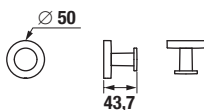

Číslo výrobku	Popis výrobku	Cena
H3812F30040001	háčik na uteráky, chróm	9,17 €