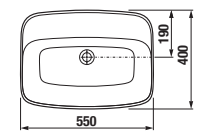

H8183820001121

PROJEKTOVÉ
A OSTATNÉ VÝROBKY

INŠTALÁČSKY
PROGRAM