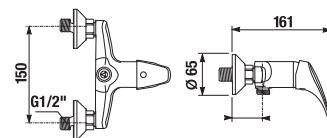

VODOVODNÉ BATÉRIE A SPRCHOVÉ PRÍSLUŠENSTVO /

SPRCHOVÁ PÁKOVÁ BATÉRIA TALAS

Číslo výrobku	Popis výrobku	Cena
H3311N70044001 SPECIAL line	sprchová páková batéria bez sprchovej súpravy, rozstup 150 mm, chróm	30,31 €

VAŇOVÁ PÁKOVÁ BATÉRIA TALAS

Číslo výrobku	Popis výrobku	Cena
H3211N70044001 SPECIAL line	vaňová páková batéria bez sprchovej súpravy, rozstup 150 mm, chróm	36,35 €

BIDETOVÁ STOJANČEKOVÁ PÁKOVÁ BATÉRIA TALAS

Číslo výrobku	Popis výrobku	Cena
H3411N10041111 SPECIAL line	bidetová stojančeková páková batéria s automatickou zátkou, chróm	32,50 €

PRÍSLUŠENSTVO /

MIESTO ŠETRIACI UMÝVADLOVÝ SIFÓN MIO **S**

Číslo výrobku	Popis výrobku	Cena
H8942460000001	miesto šetriaci sifón, rozstup rohových ventilov 200 mm, DN40	27,62 €

PLASTOVÝ UMÝVADLOVÝ SIFÓN

Číslo výrobku	Popis výrobku	Cena
H8907320000001 SPECIAL line	plastový umývadlový/urinálový sifón	4,76 €

UMÝVADLOVÝ SIFÓN **S**

Číslo výrobku	Popis výrobku	Cena
H3747100040001	umývadlový sifón Mio 5/4" – 32 mm, chróm, mosadz	44,86 €

Odporúčame kombinovať so sprchovým príslušenstvom Rio.