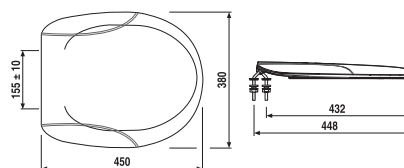

## WC DOSKA TERMOPLASTOVÁ

Číslo výrobku	Popis výrobku	Cena
VS56024C010000	WC doska termoplastová, s plastovými pánty	23,26 €