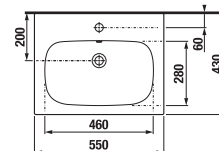

Číslo výrobku	Popis výrobku	Farba	
		biela	jaseň
H41J613 4023001	skrinka s 2 zásuvkami, vrátane umývadla 55 cm	322,76 €	
H41J613 4025141	skrinka s 2 zásuvkami, vrátane umývadla 55 cm		335,30 €

Objednať zvlášť:	Cena
H894246 0000001 miesto šetriaci sifón, rozstup rohových ventilov 200 mm, DN40	27,62 €
H374710 0040001 umývadlový sifón Mio 5/4" – 32 mm, chróm, mosadz	44,86 €
H391710 0040001 umývadlový výpust Click-Clack	21,98 €
H3742F07 16 0001 umývadlový sifón Mio Style G5/4" × DN32, ABS, čierny matný	26,91 €
H3702F97 16 1031 umývadlový výpust Click Clack 5/4", čierny matný	23,31 €

Možno kombinovať s nohami k nábytku: H4944021760001 (strana 119)

PACK
1+1

1+1 PACK
skrinka + umývadlo
- bezpečná doprava
- úsporný priestor pri doprave
- jednoduchá manipulácia