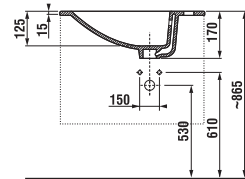

PACK
1+1

1+1 PACK
skrinka + umývadlo
- bezpečná doprava
- úsporný priestor pri doprave
- jednoduchá manipulácia

Nie je na odber samostatná skrinka ako náhradný diel.