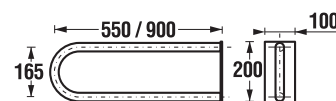

Biele prevedenie

Číslo výrobku	Popis výrobku	Cena
H3897140000001	držadlo toaletné, pevné, kotvené do mura, 550 mm, biele	59,51 €
H3897240000001	držadlo toaletné, pevné, kotvené do mura, 900 mm, biele	71,97 €