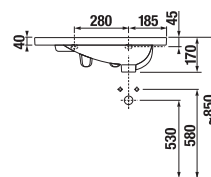

UMÝVADLÁ / SÉRIA TIGO /

UMÝVADLO TIGO 65 CM S

Číslo výrobku	Popis výrobku	106	Cena biela
H8122160001061	umývadlo 65 cm	x	91,23 €

Objednať zvlášť:		Cena
H8903490000001	inštaláčna súprava pre umývadlá	2,54 €
H3812110040001	čelný držiak uteráka pre umývadlo 65 cm, nerez	68,90 €
H3812140040001	bočný držiak uteráka pre umývadlá, ľavoprávny, nerez	56,83 €
H3747100040001	umývadlový sifón Mio 5/4" – 32 mm, chróm, mosadz	44,86 €
H3917100040001	umývadlový výpust Click-Clack	21,98 €
H3742F07160001	umývadlový sifón Mio Style G5/4" × DN32, ABS, čierny matný	26,91 €
H3702F97161031	umývadlový výpust Click Clack 5/4", čierny matný	23,31 €

Nemožno súčasne umiestniť čelný a bočný držiak.