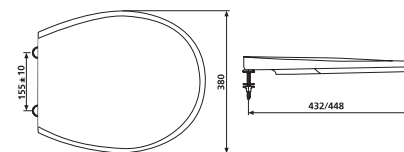

Číslo výrobku	Popis výrobku	Cena
VS56025C010000	WC doska termoplastová, s nastaviteľnými pánty z nerezovej ocele, s rýchloupínaním	25,39 €