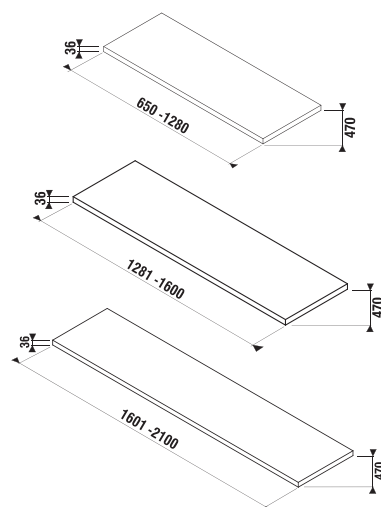

## DOSKA NA MIERU CUBITO

biela

dub

biela

dub

biela

dub

Číslo výrobku	Popis výrobku	Farba dosky	
		biela	dub
H46J4200105001	atypická umývadlová doska rezateľná 65 - 128 cm, bez otvoru, bez podpier	112,84 €	
H46J4200105191	atypická umývadlová doska rezateľná 65 - 128 cm, bez otvoru, bez podpier		124,12 €
H46J4210105001	atypická umývadlová doska rezateľná 128,1-160 cm, bez otvoru, bez podpier	128,92 €	
H46J4210105191	atypická umývadlová doska rezateľná 128,1-160 cm, bez otvoru, bez podpier		134,14 €
H46J4220105001	atypická umývadlová doska rezateľná 160,1-210 cm, bez otvoru, bez podpier	145,07 €	
H46J4220105191	atypická umývadlová doska rezateľná 160,1-210 cm, bez otvoru, bez podpier		145,07 €
H47J0040000001	podpera pod dosky na mieru, nastaviteľná, biela	80,55 €	
H4501331720001	podpera pod dosky na mieru, nastaviteľná, strieborná	61,37 €	