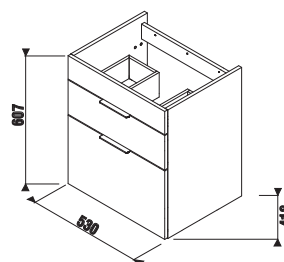

Číslo výrobku	Popis výrobku	Farba	
		biela	jaseň
H41J613 4023001	skrinka s 2 zásuvkami, vrátane umývadla 55 cm	322,76 €	
H41J613 4025141	skrinka s 2 zásuvkami, vrátane umývadla 55 cm		335,30 €

Objednať zvlášť:	Cena
H894246 0000001 miesto šetriaci sifón, rozstup rohových ventilov 200 mm, DN40	27,62 €
H374710 0040001 umývadlový sifón Mio 5/4" – 32 mm, chróm, mosadz	44,86 €
H391710 0040001 umývadlový výpust Click-Clack	21,98 €
H3742F07 16 0001 umývadlový sifón Mio Style G5/4" × DN32, ABS, čierny matný	26,91 €
H3702F97 16 1031 umývadlový výpust Click Clack 5/4", čierny matný	23,31 €

Možno kombinovať s nohami k nábytku: H4944021760001 (strana 119)

PACK
1+1

1+1 PACK
skrinka + umývadlo
- bezpečná doprava
- úsporný priestor pri doprave
- jednoduchá manipulácia