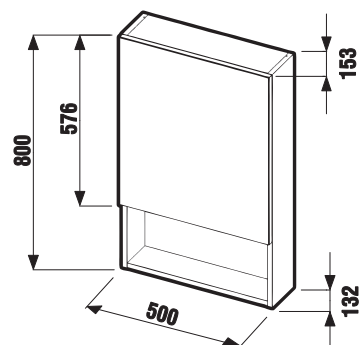

ZRKADLÁ A OSVETLENIE /

ZRKADLOVÁ SKRINKA LYRA 50 × 80 CM

Číslo výrobku	Popis výrobku	Farba korpusu
H4532310383041	zrkadlová skrinka 50 × 80 cm	biela

179,62 €

ZRKADLOVÁ SKRINKA LYRA 60 × 80 CM

Číslo výrobku	Popis výrobku	Farba korpusu
H4532410383041	zrkadlová skrinka 60 × 80 cm	biela

240,71 €

ZRKADLOVÁ SKRINKA LYRA 77,5 × 80 CM

Číslo výrobku	Popis výrobku	Farba korpusu
H4532510383041	zrkadlová skrinka 77,5 × 80 cm	biela

218,22 €

PROJEKTOVÉ
A OSTATNÉ VÝROBKY

INŠTALATÉRSKY
PROGRAM