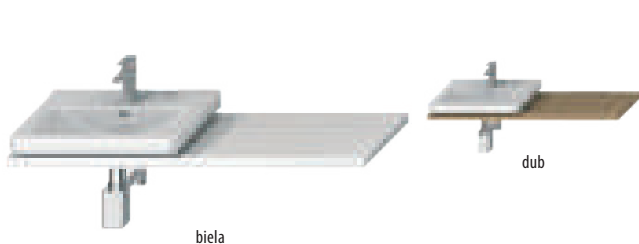

KÚPEĽŇOVÝ NÁBYTOK / SÉRIA CUBITO PURE /

DOSKA NA MIERU S VÝREZOM PRE UMÝVADLO CUBITO

Číslo výrobku	Popis výrobku	Farba dosky	
		biela	dub
H46J4230115001	atypická umývadlová doska 65-160 cm, pre umývadlo Cubito 45-75 cm, 1 výrez pre sifón vľavo/vpravo, bez podpier	185,30 €	
H46J4230115191	atypická umývadlová doska 65-160 cm, pre umývadlo Cubito 45-75 cm, 1 výrez pre sifón vľavo/vpravo, bez podpier		185,30 €
H47J0040000001	podpera pod dosky na mieru, nastaviteľná, biela	80,55 €	
H4501331720001	podpera pod dosky na mieru, nastaviteľná, strieborná	61,37 €