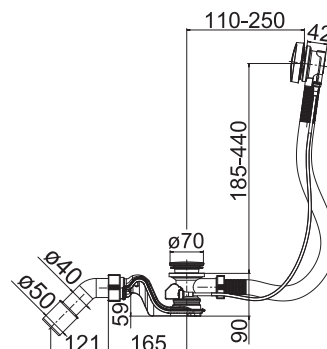

Číslo výrobku	Popis výrobku	Cena
VS35333C00S000	vaňový odpad s prepacom, ovládací kábel 650 mm, kompaktná montážna výška 90 mm, Ø 40/50 mm, ovládací jednotka s ochranou proti pretočeniu a zátku ventilu v chróme	39,79 €