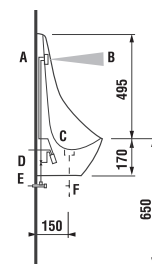

A - snímacia hlavica s tryskou
B - zóna snímania
C - ovládacia elektronika
D - elektromagnetický ventil
E - rohový ventil s filtrom
F - sifón