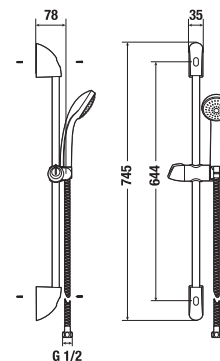

Číslo výrobku	Popis výrobku	Cena
H3651R00041001 SPECIAL line	sprchová sada (ručná sprcha 1 funkcia, sprchová nerezová hadica, držiak), chróm	19,03 €

Číslo výrobku	Popis výrobku	Cena
H3651R00043711 SPECIAL line	sprchová sada (ručná sprcha 1 funkcia, sprchová nerezová hadica, sprchová tyč), chróm	38,09 €