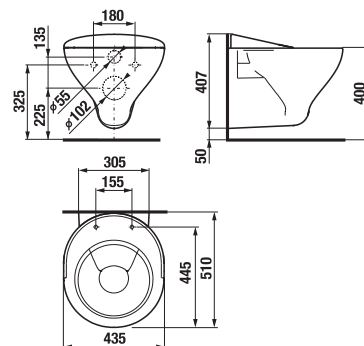

Nutné objednať každý produkt zvlášť (výlevky, výlevkový modul a vodovodnú batériu).