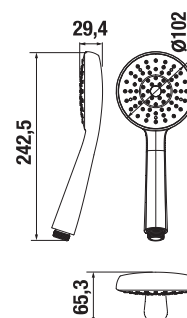

Číslo výrobku	Popis výrobku	Cena
H3611R20041511 SPECIAL line	ručná sprcha, Ø 100 mm, 1 funkcia	15,04 €

Číslo výrobku	Popis výrobku	Cena
H3611R20043511 SPECIAL line	ručná sprcha, Ø 100 mm, 3 funkcie	19,31 €