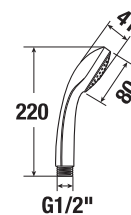

Číslo výrobku	Popis výrobku	Cena
H3651R00040011 SPECIAL line	ručná sprcha, 1 funkcia, chróm	10,98 €