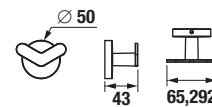

## ZÁVESNÁ TYČ NA UTERÁKY 60 CM MIO STYLE S

**BLACK**

Číslo výrobku	Popis výrobku	Cena
H3812F27160001	závesná tyč na uteráky 60 cm, čierna matná	28,89 €