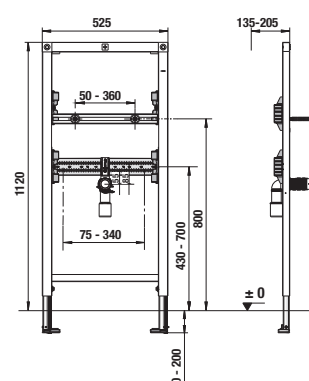

PODOMIETKOVÝ MODUL PRE UMÝVADLO

Číslo výrobku	Popis výrobku	Cena
H895659 0000001	PODOMIETKOVÝ MODUL PRE UMÝVADLO - určený pre predstenovú montáž alebo montáž do steny suchým procesom - plynulo nastaviteľné nohy, výškovo nastaviteľné od 0 do 200 mm - výška modulu - robustná konštrukcia, nosnosť 150 kg - gumová redukcia odpadového kolena DN 50 na 40 - súčasťou je sada na upevnenie - výškovo nastaviteľný	107,44 €