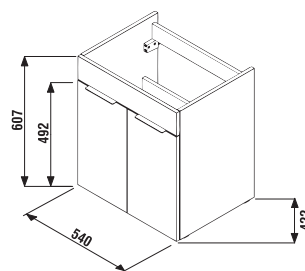

## SKRINKA S TENKÝM UMÝVADLOM CUBE 55 CM S

biela/čelo pololesklý lak

jaseň

antracit mat

Číslo výrobku	Popis výrobku	Farba	
		biela/čelo pololesklý lak	antracit mat
H4536111763001	skrinka s 2 dvierkami, vrátane umývadla 55 × 43 cm	238,53 €	
H4536111765141	skrinka s 2 dvierkami, vrátane umývadla 55 × 43 cm		264,97 €
H4536111763521	skrinka s 2 dvierkami, vrátane umývadla 55 × 43 cm		264,97 €