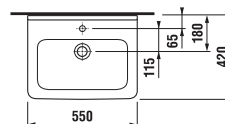

Objednať zvlášť:		Cena
H8903490000001	inštalačná súprava pre umývadlá	2,54 €
H3747100040001	umývadlový sifón Mio 5/4" – 32 mm, chróm, mosadz	44,86 €
H3917100040001	umývadlový výpusť Click-Clack	21,98 €
H3742F07160001	umývadlový sifón Mio Style G5/4" × DN32, ABS, čierna matná	26,91 €
H3702F97161031	umývadlový výpusť Click Clack 5/4" čierny matný	23,31 €