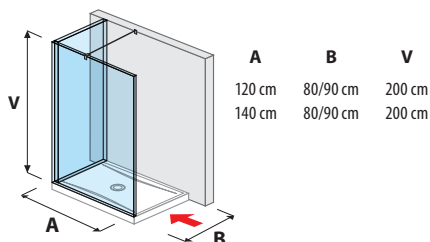

## SPRCHOVÉ STENY

sklenená stena pevná 120, 130, 140 cm

sklenená stena bočná 70, 80 cm

sklenená stena bočná 90, 100, 120, 130, 140 cm

sklenená stena „L“ 120 x 80 cm  
120, 140 x 90 cm

sklenená stena vrátane krátkeho skla 70, 80 cm