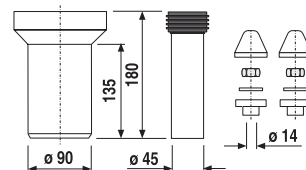

Číslo výrobku	Popis výrobku	Cena
VS58933C000000	pripojovacia súprava pre závesné WC, 180 mm, DN 90, pripojenie vody 45 mm, PP	16,58 €