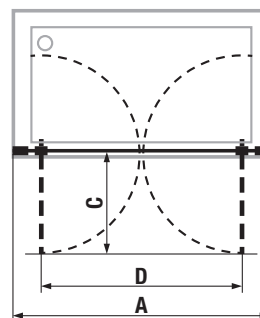

šarža 668 – transparentné sklo
šarža 666 – arctic decor

Číslo výrobku	Rozmerové možnosti (mm) do niky		Rozmer (mm) D	Rozmer (mm) C
	A min	A max		
H2562N1	765	795	600	328
H2562N2	865	895	700	378