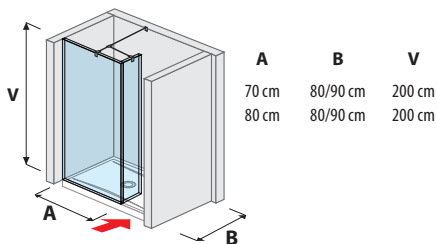

## SPRCHOVÉ STENY

sklenená stena pevná 120, 130, 140 cm

sklenená stena bočná 70, 80 cm

sklenená stena bočná 90, 100, 120, 130, 140 cm

sklenená stena „L“ 120 x 80 cm  
120, 140 x 90 cm

sklenená stena vrátane krátkeho skla 70, 80 cm