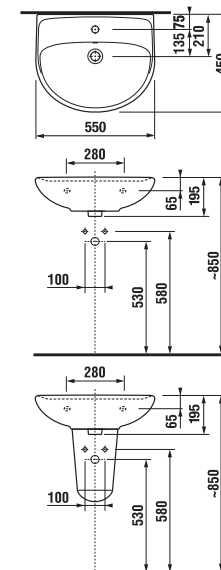

UMÝVADLÁ / SÉRIA LYRA PLUS /

UMÝVADLO LYRA PLUS 50 CM

MAGIC **FIX**

Číslo výrobku	Popis výrobku	yyy: 104 109		Cena biela
H814381000yyy1	umývadlo 50 cm	x	x	49,45 €
H8193910000001	kryt na sifón s inštalačnou súpravou (č. vyr.: H8900130000001) použiteľný len s umývadlami 50, 55, 60, 65 cm			37,62 €
Objednať zvlášť:				Cena
H3747100040001	umývadlový sifón Mio 5/4" – 32 mm, chróm, mosadz			44,86 €
H3917100040001	umývadlový výpusť Click-Clack			21,98 €
H3742F07160001	umývadlový sifón Mio Style G5/4" × DN32, ABS, čierny matný			26,91 €
H3702F97161031	umývadlový výpusť Click Clack 5/4", čierny matný			23,31 €
H8903490000001	inštalačná súprava pre umývadlá			2,54 €

UMÝVADLO LYRA PLUS 55 CM

MAGIC **FIX**

Číslo výrobku	Popis výrobku	yyy: 104 109		Cena biela
H814382000yyy1	umývadlo 55 cm	x	x	53,29 €
H8193910000001	kryt na sifón s inštalačnou súpravou (č. vyr.: H8900130000001) použiteľný len s umývadlami 55, 60, 65 cm			37,62 €
Objednať zvlášť:				Cena
H3747100040001	umývadlový sifón Mio 5/4" – 32 mm, chróm, mosadz			44,86 €
H3917100040001	umývadlový výpusť Click-Clack			21,98 €
H3742F07160001	umývadlový sifón Mio Style G5/4" × DN32, ABS, čierny matný			26,91 €
H3702F97161031	umývadlový výpusť Click Clack 5/4", čierny matný			23,31 €
H8903490000001	inštalačná súprava pre umývadlá			2,54 €