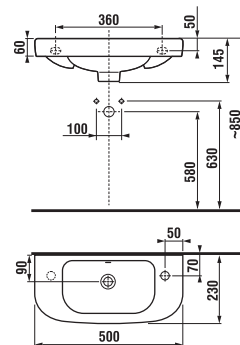

Číslo výrobku	Popis výrobku	yyy: 105	106	Cena biela
H815615000yyy1	umývadlielko 50 × 23 cm	x	x	48,77 €

Objednať zvlášť:	Cena
H3747100040001 umývadlový sifón Mio 5/4" – 32 mm, chróm, mosadz	44,86 €
H3917100040001 umývadlový výpust Click-Clack	21,98 €
H3742F07160001 umývadlový sifón Mio Style G5/4" × DN32, ABS, čierny matný	26,91 €
H3702F97161031 umývadlový výpust Click Clack 5/4", čierny matný	23,31 €
H8903490000001 inštaláčna súprava pre umývadlá	2,54 €