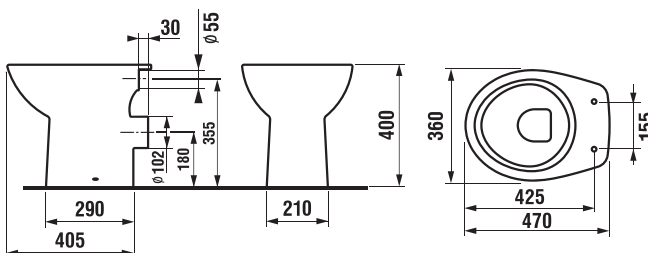

Objednať zvlášť:	Popis výrobku	Cena
H8932710000001	termoplastová WC doska s poklopom Zeta, plastové príchytky, dĺžkovo nastaviteľné na 400-440mm	17,11 €
H8929990000001	inštaláčna súprava pre klozety	1,05 €