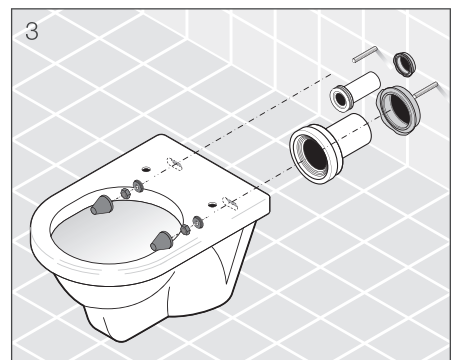

VÝHODY PODOMIETKOVÝCH MODULOV JIKA

- špičková kvalita a technológia podomietkových modulov pod tradičnou značkou
- moderné tlačidlá v novom dizajne
- ľahká inštalácia a údržba
- masívne oceľové rámy – stabilita testovaná pre WC a bidet na zaťaženie 400 kg
- predĺžená záruka 5 rokov, záručný servis u zákazníka ZADARMO
- špeciálne ANTIVANDAL tlačidlo pre verejné priestory
- špeciálny modul pre jadrá panelových bytov
- tichý chod
- jednoduchá montáž
- kvalitné použité materiály a spoľahlivosť vnútorných mechanizmov a vodných ciest
- najtichší napúšťací ventil na trhu, každý kus testovaný na 10 bar, rýchle napúšťanie
- plastové a silikónové tesnenia odolné proti zatekaniu
- moderný dizajn tlačidiel a hladký nehlučný chod
- rozširiteľnosť rámov o panel set a montážny rám pre pomocné úchyty
- široká ponuka náhradných dielov skladom
- ľahký prístup k servisu a náhradným dielom

Inštalujte pomocou vyrovnávacej hmoty H894614000001:

* Tekuté mydlo

** Vyrovnávaciu hmotu naneste vo vrstve hrúbky 5 –10 mm.

Inštalujte pomocou vyrovnávacej pásky H892992000001 a vyrovnávacej sady H892695000001:

Video na inštaláciu nájdete na www.youtube.com

PROJEKTOVÉ
A OSTATNÉ VÝROBKY

INŠTALÁČSKY
PROGRAM