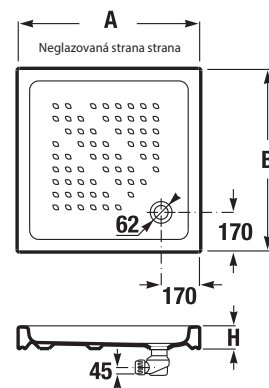

Číslo výrobku	Popis výrobku	Cena
A374772000	štvorcová sprchová vanička 790 × 790 mm, výška 100 mm	152,80 €
A374771000	štvorcová sprchová vanička 890 × 890 mm, výška 100 mm	187,64 €

Objednať zvlášť:	Cena
H2949830000001 sífón HL pre keramické sprchové vaničky, nerezová krytka, prietok 33 l/min	23,85 €
H8991030000001 dilatčná páska medzi vaničkou a stenou, 290 × 50 mm	8,85 €

Pre kompatibilitu s Jika sprchovými kútlami je nutné vaničku inštalovať na obklad.

	A	B	H
A374772000	790	790	100
A374771000	890	890	100