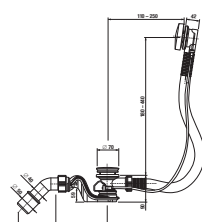

VS35333C56S+VS35333C00S