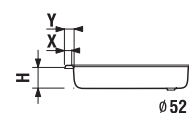

Štvorcové vaničky Sofia odporúčame kombinovať so sprchovými kútmí a dvermi Nion a so sprchovými kútmí Lyra plus.