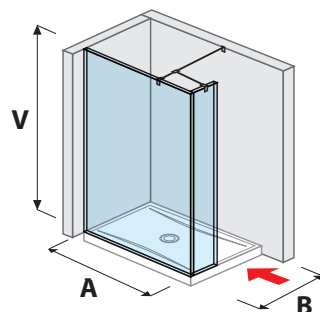

Číslo výrobku	Popis výrobku	Cena
H2674260026681	sklenená stena bočná 1 200 mm pre sprchovú vaničku 1 200×800 mm a 1 200×900 mm, s úpravou JIKA Perla GLASS, vrátane krátkeho skla, profilu pre spojenie dvoch skiel, bočného profilu a vzpery	618,10 €
H2674270026681	sklenená stena bočná 1 300 mm pre sprchovú vaničku 1 300×800 mm a 1 300×900 mm, s úpravou JIKA Perla GLASS, vrátane krátkeho skla, profilu pre spojenie dvoch skiel, bočného profilu a vzpery	650,72 €
H2674280026681	sklenená stena bočná 1 400 mm pre sprchovú vaničku 1 400×800 mm a 1 400×900 mm, s úpravou JIKA Perla GLASS, vrátane krátkeho skla, profilu pre spojenie dvoch skiel, bočného profilu a vzpery	691,37 €

Číslo výrobku	Rozmery skiel (mm)			Rozmery vaničky (mm)		Rozmer vstupu (mm)
	X	Y	V	A	B	C
H267426	1 200	200	2 000	1 200	800/900	600/700
H267427	1 300	200	2 000	1 300	800/900	600/700
H267428	1 400	200	2 000	1 400	800/900	600/700