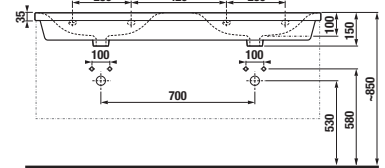

UMÝVADLÁ / SÉRIA MIO-N /

DVOJUMÝVADLO MIO-N 130 CM S

JIKA • perla

Číslo výrobku	Popis výrobku	yyy: 104	Cena biela
H814714xxx1041	dvojumývadlo 130 cm*	x	442,66 €
*súčasťou balenia je vyrovnávací hmota			
Objednať zvlášť:			Cena
H8903490000001	inštalácia súprava pre umývadlá		2,54 €
H8942460000001	miesto šetriaci sifón, rozstup rohových ventilov 200 mm, DN40		27,62 €
H3741R00040001	umývadlový sifón G 5/4" × DN32, ABS, chróm		18,27 €
H3747100040001	umývadlový sifón Mio 5/4" – 32 mm, chróm, mosadz		44,86 €
H3917100040001	umývadlový výpusť Click-Clack		21,98 €
H3742F07160001	umývadlový sifón Mio Style G5/4" × DN32, ABS, čierny matný		26,91 €
H3702F97161031	umývadlový výpusť Click Clack 5/4" čierny matný		23,31 €

SKRINKA POD DVOJUMÝVADLO MIO-N 130 CM S

biela/čelo lesklý lak

jaseň

Číslo výrobku	Popis výrobku	Farba	
		biela/čelo lesklý lak	jaseň
H40J7184015001	skrinka pod dvojumývadlo 130×45 cm H814714, 4 zásuvky	600,94 €	
H40J7184013421	skrinka pod dvojumývadlo 130×45 cm H814714, 4 zásuvky		570,65 €
Objednať zvlášť:			Cena
H4944021760001	nohy Cube k závesným umývadlovým skrinkám, chróm, 1 pár, 240 mm		21,10 €

Pre túto 4 zásuvkovú skrinku vždy použite ako podporu 1 pár nožičiek H4944021760001.

Skrinky pod umývadlo kombinujte s miesto šetriacim sifónom Jika H8942460000001. POZOR, rozteč rohových ventilov v tomto prípade musí byť 200 mm.

ASYMETRICKÉ UMÝVADIELKO MIO-N 45 CM S

JIKA • perla