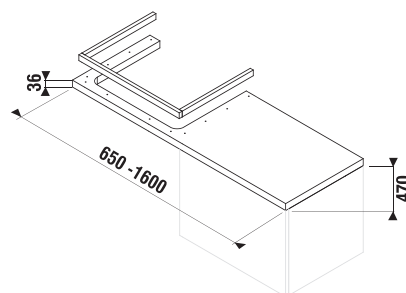

KÚPEĽŇOVÝ NÁBYTOK / SÉRIA CUBITO PURE /

DOSKA NA MIERU S VÝREZOM PRE UMÝVADLO CUBITO

Číslo výrobku	Popis výrobku	Farba dosky	
		biela	dub
H46J4230115001	atypická umývadlová doska 65-160 cm, pre umývadlo Cubito 45-75 cm, 1 výrez pre sifón vľavo/vpravo, bez podpier	185,30 €	
H46J4230115191	atypická umývadlová doska 65-160 cm, pre umývadlo Cubito 45-75 cm, 1 výrez pre sifón vľavo/vpravo, bez podpier		185,30 €
H47J0040000001	podpera pod dosky na mieru, nastaviteľná, biela	80,55 €	
H4501331720001	podpera pod dosky na mieru, nastaviteľná, strieborná	61,37 €