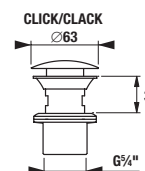

PROJEKTOVÉ
A OSTATNÉ VÝROBKY

INŠTALATÉRSKY
PROGRAM