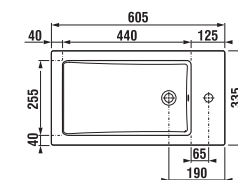

1+1 PACK
skrinka + umývadlo
- bezpečná doprava
- úsporný priestor pri doprave
- jednoduchá manipulácia

Nie je na odber samostatná skrinka ako náhradný diel.