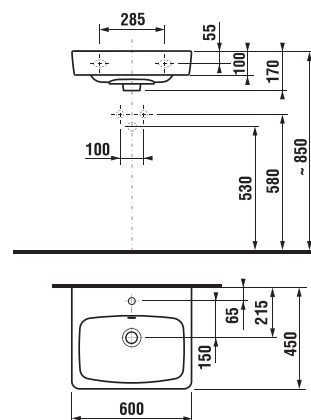

UMÝVADLÁ / SÉRIA LYRA PLUS /

UMÝVADLO LYRA PLUS 60 CM

Číslo výrobku	Popis výrobku	yyy: 104	Cena biela
H8103820001041	umývadlo 60 cm	x	71,76 €
Objednať zvlášť:			Cena
H3747100040001	umývadlový sifón Mio 5/4" – 32 mm, chróm, mosadz		44,86 €
H3917100040001	umývadlový výpusť Click-Clack		21,98 €
H3742F07160001	umývadlový sifón Mio Style G5/4" × DN32, ABS, čierny matný		26,91 €
H3702F97161031	umývadlový výpusť Click Clack 5/4", čierny matný		23,31 €
H8903490000001	inštaláčna súprava pre umývadlá		2,54 €

SKRINKA POD UMÝVADLO LYRA PLUS VIVA 60 CM

Číslo výrobku	Popis výrobku	Farba biela/čelo pololesklý lak
H40J3844023001	skrinka s 2 zásuvkami pre umývadlo 60 cm H810382	228,25 €

UMÝVADLO LYRA PLUS 80 CM

Číslo výrobku	Popis výrobku	yyy: 104	Cena biela
H8103860001041	umývadlo 80 cm	x	184,90 €
Objednať zvlášť:			Cena
H3747100040001	umývadlový sifón Mio 5/4" – 32 mm, chróm, mosadz		44,86 €
H3917100040001	umývadlový výpusť Click-Clack		21,98 €
H3742F07160001	umývadlový sifón Mio Style G5/4" × DN32, ABS, čierny matný		26,91 €
H3702F97161031	umývadlový výpusť Click Clack 5/4", čierny matný		23,31 €
H8903490000001	inštaláčna súprava pre umývadlá		2,54 €

SKRINKA POD UMÝVADLO LYRA PLUS VIVA 80 CM

Číslo výrobku	Popis výrobku	Farba biela/čelo pololesklý lak
H40J3864023001	skrinka s 2 zásuvkami pre umývadlo 80 cm H810386	240,15 €

PROJEKTOVÉ
A OSTATNÉ VÝROBKY

INŠTALÁČSKY
PROGRAM