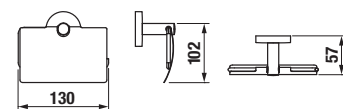

BLACK

Číslo výrobku	Popis výrobku	Cena
H3842F27160001	držiak toaletného papiera s krytom, čierna matná	20,54 €