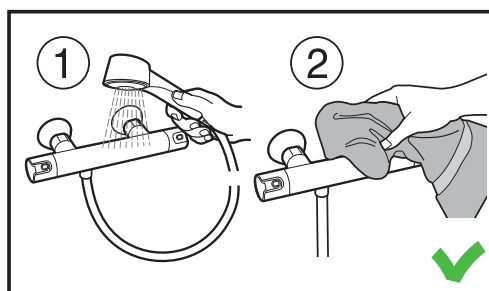

# TECHNOLÓGIA / NÁBYTKU JIKA /

**Nábytok Jika** sa okrem dobrej ceny vyznačuje vysokou odolnosťou proti vlhkosti i mechanickému poškodeniu. Na jeho výrobu sa používajú iba tie najkvalitnejšie lepidlá. ABS hrany s hrúbkou 2 a 0,8 mm sú z materiálu s vysokou odolnosťou proti mechanickému poškodeniu. Závesy skriniek majú nosnosť až 150 kg. Pánty renomovanej značky Hettich vydržia neuveriteľných 150 000 cyklov, rovnako kvalitné sú i spomaľovače dveriek a zásuviek. Vďaka vyššej hustote drevotrieskovej dosky (napr. výrobca Egger), z ktorej sú vyrobené korpusy, je materiál pevnejší v ohybe a v uchytení skrutiek. Navyše má minimálne emisie formaldehydu - emisná trieda E1 – E1/2. Povrchy drevotrieskových dosiek sú vybavené laminovou fóliou s gramážou 100 g/m<sup>2</sup>. Na 5 strane lakované dverka zásuviek a skriniek používame MDF s vysoko lesklým 5vrstvom PUR lakom. Vzhľad lakovanej plochy sa nemení, nestarne, nežltne, lebo obsahuje UV filtre. Všetky sklenené výplne dveriek sú vyrobené z kaleného bezpečnostného skla. Kúpeľňové osvetlenia spĺňajú európske normy a vďaka vysokému krytiu IP44 je možné ich umiestniť už do zóny 2, 180 cm od podlahy.