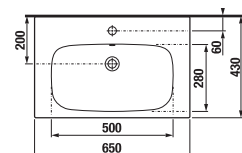

Číslo výrobku	Popis výrobku	Farba	
		biela	jaseň
H41J6144023001	skrinka s 2 zásuvkami, vrátane umývadla 65 cm	345,42 €	
H41J6144025141	skrinka s 2 zásuvkami, vrátane umývadla 65 cm		355,76 €

Objednať zvlášť:		Cena
H8942460000001	miesto šetriaci sifón, rozstup rohových ventilov 200 mm, DN40	27,62 €
H3747100040001	umývadlový sifón Mio 5/4" – 32 mm, chróm, mosadz	44,86 €
H3917100040001	umývadlový výpusť Click-Clack	21,98 €
H3742F07160001	umývadlový sifón Mio Style G5/4" × DN32, ABS, čierny matný	26,91 €
H3702F97161031	umývadlový výpusť Click Clack 5/4", čierny matný	23,31 €

Možno kombinovať s nohami k nábytku: H4944021760001 (strana 119)