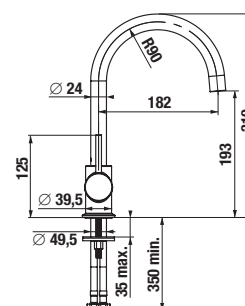

Číslo výrobku	Popis výrobku	Cena
H3512F10042611	drezová stojánková batéria s vysokým výtokom, Cold Start, chróm	75,36 €