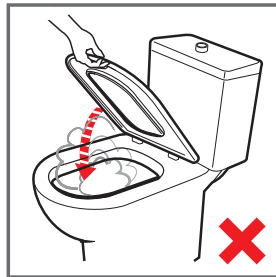

JIKA•perla

Špeciálna povrchová úprava nanosená na vypálenú glazúru keramického výrobku, ktorá odpudzuje vodu a zabraňuje usádzaniu vodného kameňa. Voda sa na povrchu JIKA perla zbalí do kvapiek, ktoré sa rýchlo skotúľajú preč. Pre údržbu teda stačí umyť prúdom vody a občas preleštiť povrch umývadla, klozetu či bidetu vlhkou handrou do sucha. Možno použiť aj mydlovú vodu alebo špeciálnu kúpeľňovú kozmetiku na hydrofóbne povrchové úpravy skla a glazúry.

Vodeodolnú povrchovú úpravu JIKA perla aplikujeme na objednávku až po výpale keramického výrobku u vybraných keramických setov Jika. Je vhodná na umývadlá z vnútornej aj vonkajšej strany, naopak nábytkové umývadlá sa týmto postrekom neošetrujú. Na klozetové misy a urinály JIKA perlu nanášame z vonkajšej strany keramického výrobku (v prípade nanosenia JIKA perly i vo vnútornej časti klozetovej misy a urinálu by došlo k neúplnému oplachu).

Povrch JIKA perla nesmie byť ošetrovaný abrazívnymi čistiacimi prostriedkami.

ÚDRŽBA KERAMIKY A WC DOSIEK