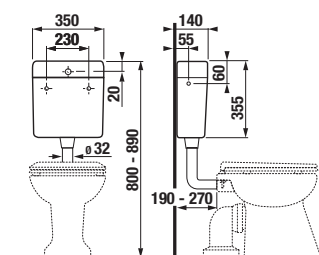

NÁDRŽKA PRE SAMOSTATNE STOJACE WC

Číslo výrobku	Popis výrobku	Cena
H8937140000001	plastová nádrž pre samostatne stojace klozety, bočný prívod vody 3/8", Start-Stop splachovanie, vrátane kolena pre prívod vody	47,00 €