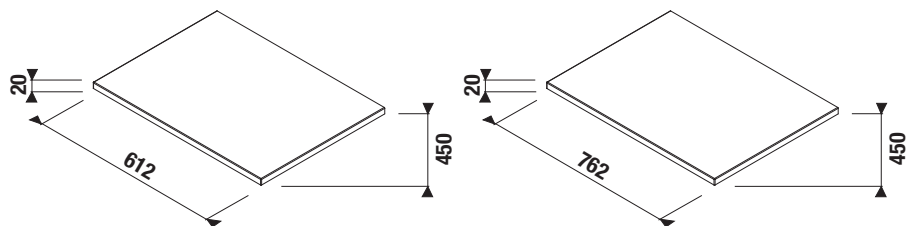

NÁBYTOK / SÉRIA MIO-N /

VRCHNÉ DOSKY SKRINIEK MIO-N POD UMÝVADLOVÉ MISY 61 A 76 CM S

biela

Číslo výrobku	Popis výrobku	Farba dosky	
		biela	jaseň
H46J7120005001	vrchná doska skrinky pod umývadlovú misu 61 cm, bez otvoru	84,29 €	
H46J7120003421	vrchná doska skrinky pod umývadlovú misu 61 cm, bez otvoru		91,32 €
H46J7130005001	vrchná doska skrinky pod umývadlovú misu 76 cm, bez otvoru	96,17 €	
H46J7130003421	vrchná doska skrinky pod umývadlovú misu 76 cm, bez otvoru		104,55 €

U tohto typu dosky sa výrez pre sifón robí montážnikom priamo pri montáži kúpeľne.