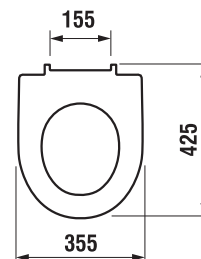

NÁHRADNÉ DIELY PRE KOMBIKLOZETY LYRA PLUS (H826384, H826386, H826387)

Číslo výrobku	Popis výrobku	Napúšťanie	Splach. mech. súčasťou	Odpad	Cena
H8243860000001*	WC misa			x	95,25 €
H8243840000001*	WC misa			x	95,25 €
H8243870000001	WC misa			x	95,25 €
H8283820000001	WC nádržka	x			72,88 €
H8283820002411	WC nádržka	x	x		95,12 €
H8283830000001	WC nádržka		x		72,88 €
H8283830002421	WC nádržka		x	x	95,12 €
A822508800	Roca napúšťací ventil A8L 3/8"	x			13,23 €
(H8913530000001)					
H8913540000001	napúšťací ventil 1/2"		x		15,50 €
H8913630000001	tlačidlo D2D				3,52 €
H8913620000001	vypúšťací ventil D2D				10,58 €
H8283840000001	veko k nádržke Lyra plus				28,95 €

* Tento výrobok je kompatibilný s WC doskou Roca Multiclean (A804006001 alebo A804001001).