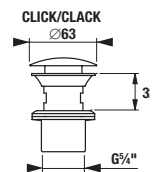

Číslo výrobku	Popis výrobku	Cena
H3917100040001	umývadlový výpusť Click-Clack	21,98 €