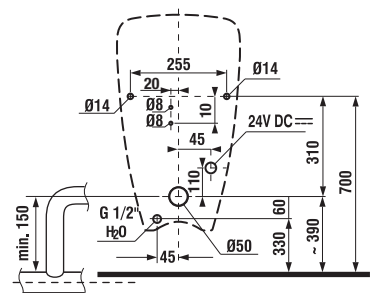

POZOR! INŠTALÁCIA URINÁLU LIVO si vyžaduje použitie skrutiek H892536 (dĺžka závitú 40 mm), súčasť balenia.

ODPORÚČAME  
KOMBINOVAŤ S VHDNÝM  
MODULOM PRE URINÁLY

STRANA 139

- 1 - vtoková armatúra s tesnením
- 2 - elektromagnetický ventil
- 3 - keramický urinál
- 4 - elektronika s radarovým senzorem na napájanie 24 V
- 5 - sífón
- 6 - odpadové potrubie Ø 50 mm
- 7 - prepojovacie hadičky
- 8 - privodný kábel 24 V
- 9 - rohový ventil pre prívod vody