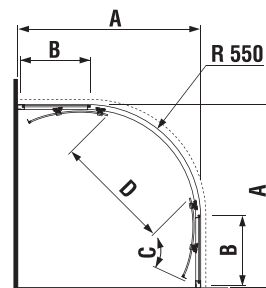

šarža 668 – transparentné sklo  
šarža 666 – arctic decor

Číslo výrobku	Rozmerové možnosti (mm)		Rozmer (mm) B	Rozmer (mm) C	Šírka vstupu (mm) D
	A min	A max			
H2532N1	780	795	210	390	400
H2532N2	880	895	310	390	530
H2532N3	980	995	410	390	530