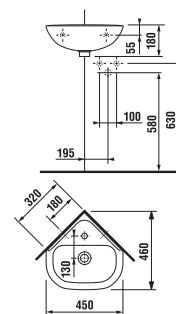

Číslo výrobku	Popis výrobku	yyy: 104	Cena biela
H816612000yyy1	rohové umývadielko 45 cm	x	67,60 €

Objednať zvlášť:			Cena
H3747100040001	umývadlový sifón Mio 5/4" – 32 mm, chróm, mosadz		44,86 €
H3917100040001	umývadlový výpusť Click-Clack		21,98 €
H3742F07160001	umývadlový sifón Mio Style G5/4" × DN32, ABS, čierny matný		26,91 €
H3702F97161031	umývadlový výpusť Click Clack 5/4", čierny matný		23,31 €
H8903490000001	inštaláčna súprava pre umývadlá		2,54 €