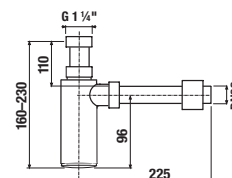

Číslo výrobku	Popis výrobku	Cena
H3742F07160001	umývadlový sifón Mio Style G5/4" × DN32, ABS, čierny matný	26,91 €