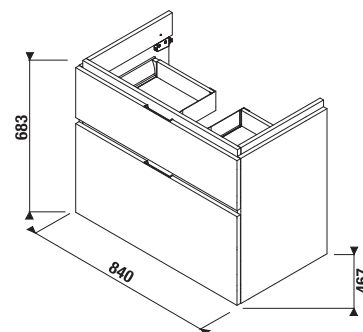

Číslo výrobku	Popis výrobku	Farba	
		biela/čelo lesklý lak	dub
H40J4264025001	skrinka pod umývadlo 85 cm H810426, 2 zásuvky	459,43 €	
H40J4264025191	skrinka pod umývadlo 85 cm H810426, 2 zásuvky		438,86 €

Objednať zvlášť:	Cena
H4944010390001 nohy k závesným umývadlovým skrinkám, chróm, (1 pár)	11,97 €

Skřinky pod umývadlo kombinujte s miesto šetriacim sifónom Jika H8942460000001. **POZOR, rozteč rohových ventilov v tomto prípade musí byť 200 mm.**

Príplatok za povrchovú úpravu Jika perla je 48,02 €.

Číslo výrobku xxx = číslo farby (000 biela, 100 Jika perla).