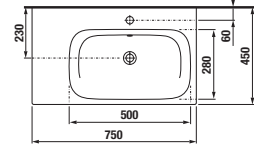

JIKA • perla