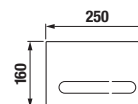

Číslo výrobku	Popis výrobku	Cena
A890102008	elektronické čierne sklenené splachovacie tlačidlo s bezdotykovým ovládaním a farebným osvetlením (len pre podomietkové moduly so štandardnou hĺbkou)	521,72 €