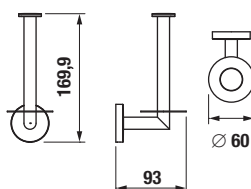

BLACK

Číslo výrobku	Popis výrobku	Cena
H3842F27161011	držiak náhradného toaletného papiera, čierna matná	22,92 €