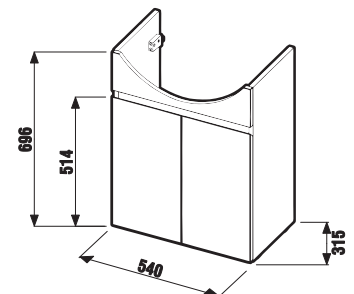

PROJEKTOVÉ
A OSTATNÉ VÝROBKY

INŠTALATÉRSKY
PROGRAM