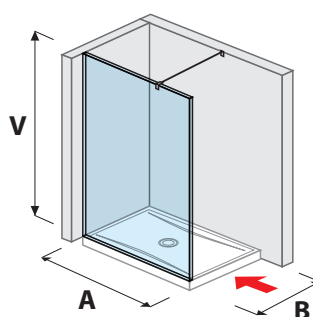

## SPRCHOVÉ STENY BEZRÁMOVÉ / WALK IN

sklenená stena PURE pevná 120, 130, 140 cm

A	B	V
120 cm	80/90 cm	200 cm
130 cm	80/90 cm	200 cm
140 cm	80/90 cm	200 cm

sklenená stena PURE bočná 70, 80 cm

A	B	V
70 cm	80/90 cm	200 cm
80 cm	80/90 cm	200 cm

sklenená stena PURE bočná 90, 100, 120, 130, 140 cm

A	B	V
90 cm	90 cm	200 cm
100 cm	80 cm	200 cm
120 cm	80/90 cm	200 cm
130 cm	80/90 cm	200 cm
140 cm	80/90 cm	200 cm

sklenená stena PURE „L“ 120 × 80 cm | 120, 140 × 90 cm