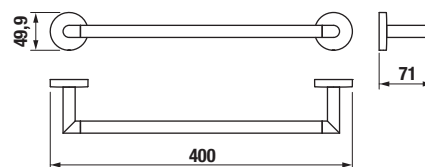

ZÁVESNÁ TYČ NA UTERÁKY 40 CM MIO STYLE S

Číslo výrobku	Popis výrobku	Cena
H3812F10040001	závesná tyč na uteráky 40 cm, chróm	21,71 €