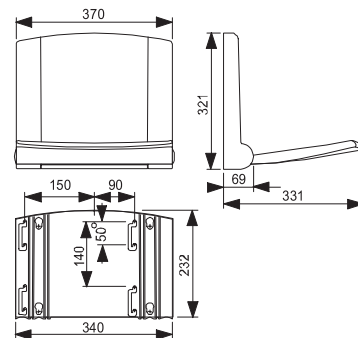

## SPRCHOVÁ SEDAČKA

Číslo výrobku	Popis výrobku	Cena
VS54002C010000	sprchová sedačka na použitie v sprchách, vaniach a wellness centrách, z termoplastu, veľká ergonomicky tvarovaná sedacia plocha (370 x 260 mm), ľahké nastavenie výšky až o 50 mm, ľahké čistenie vďaka hladkému povrchu bez pórov, antibakteriálne, skryté 4bodové upevnenie, upevňovacie prvky z nerezovej ocele, zataženie až 250 kg, biela	192,30 €