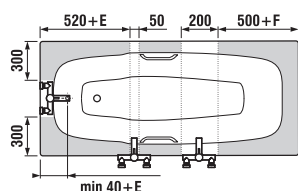

OCEĽOVÁ VAŇA PRAGA

■ Takto farebne označené plochy neodporúčame pre umiestnenie vaňového výtoku alebo výtoku vaňovej batérie.

■ Takto označené plochy sú vhodné pre umiestnenie vaňového výtoku alebo výtoku vaňovej batérie.

E, F = šírka okraja vane

Číslo výrobku	Popis výrobku	Objem	Cena
H2343740000001	Praga 1 700 × 800 mm, cena vrátane držadiel	210 l	331,90 €
H2343840000001	Praga 1 800 × 800 mm, cena vrátane držadiel	210 l	331,90 €
Objednať zvlášť:			Cena
H2940130000001	kovové nohy pre Praga		28,55 €
H2948150040001	automatický vaňový výpusť vrátane vaňového sifónu 40/50 mm, dĺžka 550 mm, plastové telo prepadu		37,47 €
H2948160040001	automatický vaňový výpusť vrátane vaňového sifónu 40/50 mm, dĺžka 550 mm, mosadzné telo prepadu		52,43 €
H2948170040001	automatický vaňový výpusť s napúšťaním vrátane vaňového sifónu 40/50 mm, dĺžka 550 mm, plastové telo prepadu		101,88 €
H2948180040001	automatický vaňový výpusť s napúšťaním vrátane vaňového sifónu 40/50 mm, dĺžka 550 mm, mosadzné telo prepadu		116,07 €
VS35333C56S000	automatický vaňový výpusť s prepacom, sifón DN 40/50, L=610mm, čierna matná		41,36 €
VS35333C00S000	automatický vaňový výpusť s prepacom, sifón DN 40/50, L=610mm, chróm		39,79 €
VS35327C560000	automatický vaňový výpusť s prepacom a napúšťaním, sifón DN 40/50, L=610mm, čierna matná		101,64 €
VS35327C000000	automatický vaňový výpusť s prepacom a napúšťaním, sifón DN 40/50, L=610mm, chróm		97,80 €