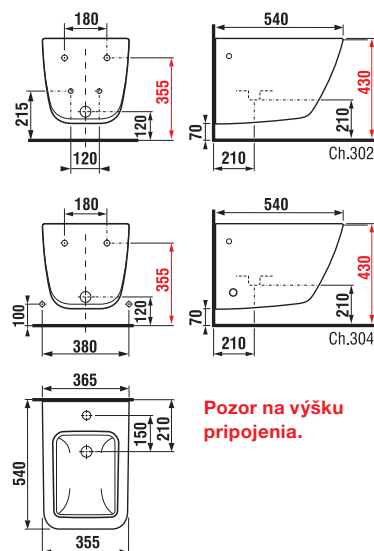

Pozor na výšku pripojenia.

ODPORÚČAME KOMBINOVAŤ S

STRANA 139