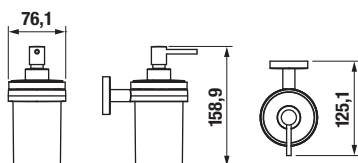

Číslo výrobku	Popis výrobku	Cena
H3832F20041001	držiak so skleneným dávkovačom mydla, matné sklo/chróm	27,53 €