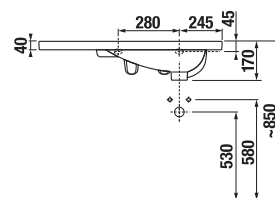

UMÝVADLO TIGO 80 CM S

Číslo výrobku	Popis výrobku	106	Cena biela
H8122180001061	umývadlo 80 cm*	x	165,92 €

*súčasťou balenia je vyrovnávací hmotu

Objednať zvlášť:		Cena
H8903490000001	inštaláčna súprava pre umývadlá	2,54 €
H3812120040001	čelný držiak uteráka pre umývadlo 65 cm, nerez	82,13 €
H3812140040001	bočný držiak uteráka pre umývadlá, ľavoprávny, nerez	56,83 €
H3747100040001	umývadlový sifón Mio 5/4" – 32 mm, chróm, mosadz	44,86 €
H3917100040001	umývadlový výpust Click-Clack	21,98 €
H3742F07160001	umývadlový sifón Mio Style G5/4" × DN32, ABS, čierny matný	26,91 €
H3702F97161031	umývadlový výpust Click Clack 5/4", čierny matný	23,31 €

Nemožno súčasne umiestniť čelný a bočný držiak.