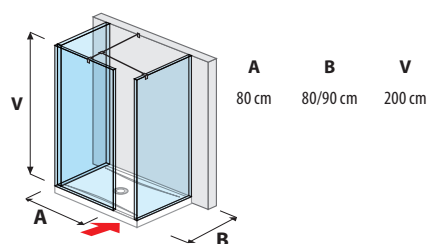

sklenené steny /walk in do priestoru pre sprchovú vaničku 80 x 80 cm a 80 x 90 cm