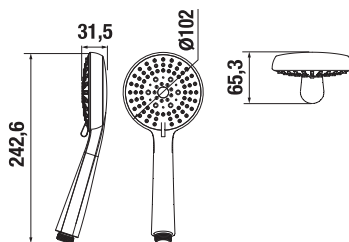

VODOVODNÉ BATÉRIE A SPRCHOVÉ PRÍSLUŠENSTVO /

ODPORÚČAME SPRCHOVÉ SADY RIO

Číslo výrobku	Popis výrobku	Cena
H3651R00043611 SPECIAL line	sprchová sada (ručná sprcha Ø 100mm, 3 funkcie, držiak ručnej sprchy, sprchová hadica 1,7 m, kovová)	38,23 €

Číslo výrobku	Popis výrobku	Cena
H3651R00043731 SPECIAL line	sprchová sada (ručná sprcha Ø 100mm, 3 funkcie, sprchová tyč, sprchová hadica 1,7 m kovová)	55,38 €

Objednať zvlášť:	Cena
H3641X00048111 mydelnička pre sprchovú tyč H3641X00043101, chróm	12,96 €

UMÝVADLOVÝ SIFÓN RIO

Číslo výrobku	Popis výrobku	Cena
H3741R00040001 SPECIAL line	umývadlový sifón G5/4" × DN32, ABS, chróm	18,27 €

UMÝVADLOVÝ SIFÓN MIO STYLE S

Číslo výrobku	Popis výrobku	Cena
H3742F07160001	umývadlový sifón Mio Style G5/4" × DN32, ABS, čierny matný	26,91 €

BIDETOVÁ SADA RIO

Číslo výrobku	Popis výrobku	Cena
H3651R00041121 SPECIAL line	bidetová sada (ručná sprška so stop ventilom, kovová sprchová hadica 1,2m, držiak ručnej sprchy, pevný)	23,12 €

Kombinujte s podomietkovou batériou.