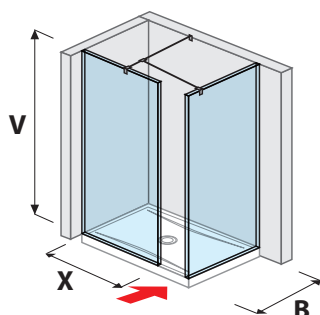

SKLENENÉ STENY/ WALK IN PURE DO ROHU S

Číslo výrobku	Popis výrobku	Cena
H2684230026681	walk in do rohu 700×800 mm pre sprchovú vaničku 1 200×800 mm, 1 300×800 mm, vrátane dvoch bočných profilov a vzpery, s úpravou JIKA Perla GLASS	618,10 €
H2684240026681	walk in do rohu 700×900 mm pre sprchovú vaničku 1 200×900 mm, 1 300×900 mm, vrátane dvoch bočných profilov a vzpery, s úpravou JIKA Perla GLASS	650,72 €
H2684250026681	walk in do rohu 800×800 mm pre sprchovú vaničku 1 400×800 mm, vrátane dvoch bočných profilov a vzpery, s úpravou JIKA Perla GLASS	715,78 €
H2684260026681	walk in do rohu 800×900 mm pre sprchovú vaničku 1 400×900 mm, vrátane dvoch bočných profilov a vzpery, s úpravou JIKA Perla GLASS	715,78 €

Číslo výrobku	Rozmery skiel (mm)			Rozmery vaničky (mm)		Rozmer vstupu (mm)
	X	Y	V	A	B	C
H268423	684	784	2 000	1 200/1300	800	516/616
H268424	684	884	2 000	1 200/1300	900	516/616
H268425	784	784	2 000	1 400	800	516
H268426	784	884	2 000	1 400	900	516