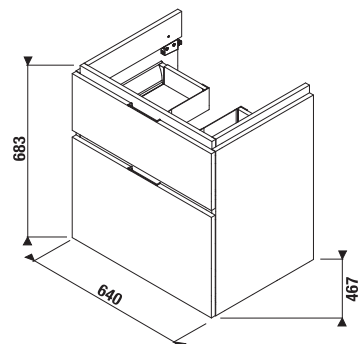

Číslo výrobku	Popis výrobku	Farba	
		biela/čelo lesklý lak	dub
H40J4244025001	skrinka pod umývadlo 65 cm H810424, 2 zásuvky	406,80 €	
H40J4244025191	skrinka pod umývadlo 65 cm H810424, 2 zásuvky		405,07 €

Objednať zvlášť:	Cena	
H4944010390001	nohy k závesným umývadlovým skrinkám, chróm, (1 pár)	11,97 €

Skrinky pod umývadlo kombinujte s miesto šetriacim sifónom Jika H8942460000001. **POZOR, rozteč rohových ventilov v tomto prípade musí byť 200 mm.**

Príplatok za povrchovú úpravu Jika perla je 48,02 €.

Číslo výrobku xxx = číslo farby (000 biela, 100 Jika perla).