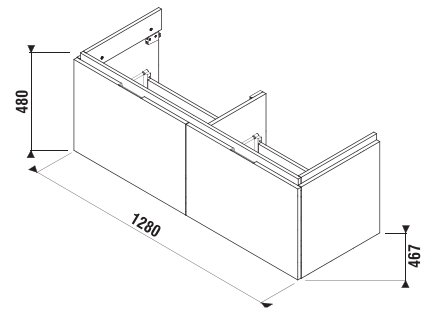

## SKRINKA POD DVOJUMÝVADLO CUBITO 130 CM S

biela/čelo lesklý lak

dub

Číslo výrobku	Popis výrobku	Farba	
		biela/čelo lesklý lak	dub
H40J4274015001	skrinka pod dvojumývadlo 130 cm H814420, 2 zásuvky	554,01 €	
H40J4274015191	skrinka pod dvojumývadlo 130 cm H814420, 2 zásuvky		444,97 €