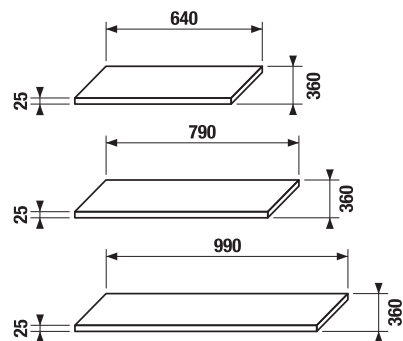

UMÝVADLÁ / SÉRIA TIGO /

POLICA POD UMÝVADLO TIGO S

Číslo výrobku	Popis výrobku	Farba police biela
H46J2101005001	polica pod umývadlo 65 cm, vrátane 2 konzol	51,91 €
H46J2111005001	polica pod umývadlo 80 cm, vrátane 3 konzol	58,53 €
H46J2121005001	polica pod umývadlo 100 cm, vrátane 3 konzol	66,28 €

Police pod umývadlo sú podopierané skrytými konzolami, ktoré sú súčasťou balenia.