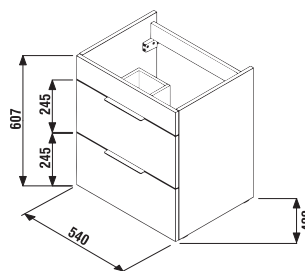

PACK
1+1

1+1 PACK
skrinka + umývadlo
- bezpečná doprava
- úsporný priestor pri doprave
- jednoduchá manipulácia

Nie je na odber samostatná skrinka ako náhradný diel.