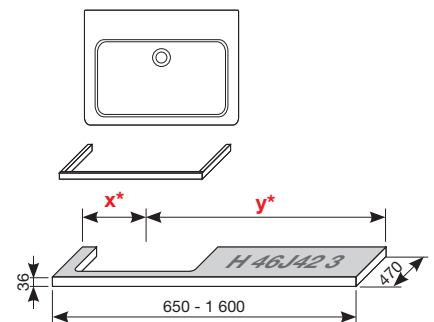

Pre objednanie dosky s jedným otvorom, dlhšou ako 1600 mm, použite dosku **H 46J42 4**, zo sekcie s dvoma výrezmi. Kótu Z zadajte 0 mm a tým pádom to bude doska len s jedným výrezom.

UMÝVADLOVÉ DOSKY S DVOMA VÝREZMI

(k dostaniu v šaržiach dub - 519, biela - 500)

Zvoľte umývadlo:

1. ☐ 45cm ☐ 55 cm ☐ 60 cm ☐ 65 cm ☐ 75 cm

Zadajte povrchovú úpravu (šaržu)

a konkrétne, vami požadované rozmery **x***, **y*** a **z***:

1. ☐ **H 46J42 4** šarža ..... **x*** ..... mm
2. **y*** ..... mm
3. **z*** ..... mm
4. počet ks .....