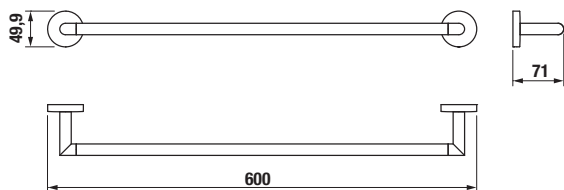

## ZÁVESNÁ TYČ NA UTERÁKY 60 CM MIO STYLE S

Číslo výrobku	Popis výrobku	Cena
H3812F20040001	závesná tyč na uteráky 60 cm, chróm	23,11 €