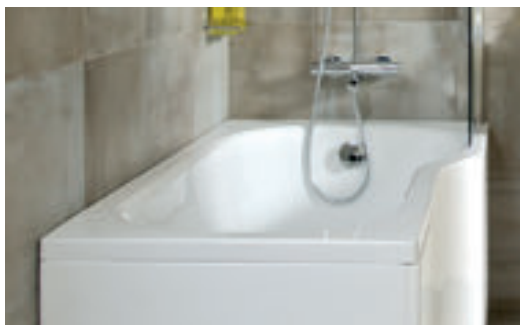

### VÝHODY MATERIÁLOV

- hladký povrch vaničiek zaručuje vysoko hygienické prostredie
- povrch sa ľahko čistí a udržuje
- materiál je odolný voči mechanickému poškodeniu a UV žiareniu
- v prípade povrchového poškodenia je možné produkt opraviť
- vďaka nízkej výške produktu je možná inštalácia na podlahu a aj zároveň s podlahou
- dostupné v dvoch variantoch: biela lesklá a biela matná so štruktúrou bridlice