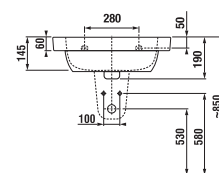

Číslo výrobku	Popis výrobku	yyy: 104 109		Cena biela
H812612000yyy1	umývadlo 55 cm	x	x	67,75 €
H8196110000001	kryt na sifón s inštalacnou súpravou (č. výr.: H890013 0000001)			62,65 €

Objednať zvlášť:		Cena
H3747100040001	umývadlový sifón Mio 5/4" – 32 mm, chróm, mosadz	44,86 €
H3917100040001	umývadlový výpusť Click-Clack	21,98 €
H3742F07160001	umývadlový sifón Mio Style G5/4" × DN32, ABS, čierny matný	26,91 €
H3702F97161031	umývadlový výpusť Click Clack 5/4", čierny matný	23,31 €
H8903490000001	inštalacná súprava pre umývadlá	2,54 €