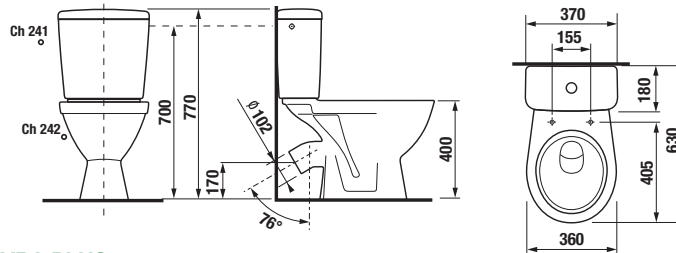

Číslo výrobku	Popis výrobku	Napúšťanie	Splach. mech. súčasťou	Odpad	Cena
H8263840002413*	kombiklozet	x	x	x	171,66 €
H8263840002423*	kombiklozet		x	x	171,66 €

* Tento výrobok je kompatibilný s WC doskou Roca Multiclean (A804006001 alebo A804001001).

Objednať zvlášť:	Popis výrobku	Cena
H8929990000001	inštalčná súprava pre klozet	1,05 €
H8933803000631	duroplastová WC doska s poklopom pre kombiklozety, príchytky z nerez	31,78 €
H8933813000001	duroplastová WC doska s poklopom pre kombiklozety, so spomaľovacím mechanizmom SLOWCLOSE, plastové príchytky	62,41 €
H8933830000001	termoplastová WC doska s poklopom pre kombiklozety, plastové príchytky	22,13 €

KOMBIKLOZET SO ZVISLÝM ODPADOM LYRA PLUS