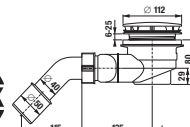

Vaničky Padana sú vhodné na zabudovanie do podlahy

BLACK