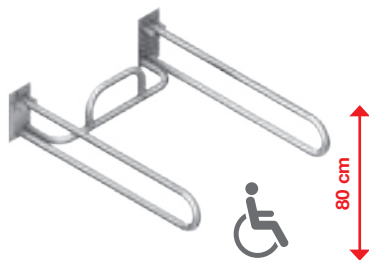

SKLOPNÁ ZOSTAVA

Číslo výrobku	Popis výrobku	Cena
H3897100000001	sklopná zostava pre závesný klozet, nerez	667,47 €