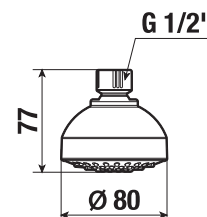

## HLAVOVÁ SPRCHA RIO

Číslo výrobku	Popis výrobku	Cena
H3671R10042101 <b>SPECIAL line</b>	hlavová sprcha, priemer 80 mm, 1 funkcia, nastaviteľná o 30°, chróm	12,80 €