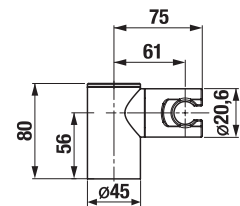

DRŽIAK RUČNEJ SPRCHY CUBITO-N S

Číslo výrobku	Popis výrobku	Cena
H3691X00045001	držiak ručnej sprchy, nastaviteľný	17,43 €