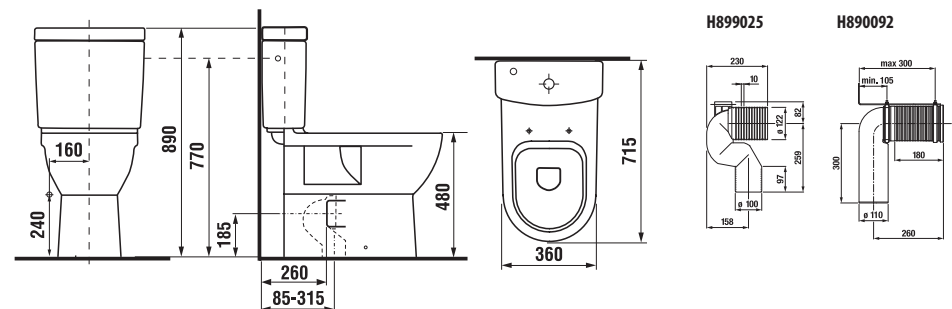

Číslo výrobku	Popis výrobku	Napúšťanie	Splach. mech. súčasťou	Odpad	Inštalácia súprava súčasťou	Cena biela
H824716xxx0001*	zvýšená WC misa (48 cm)			x	x	240,52 €
H827712xxx2411	WC nádržka	x	x			139,77 €
H827713xxx2421	WC nádržka		x			139,77 €

* Tento výrobok je kompatibilný s WC doskou Roca Multiclean (A804006001 alebo A804001001).

Objednať zvlášť:	Popis výrobku	Cena biela
H8927113000001	duroplastová WC doska s poklopom Mio, rýchlopúšťacie príchytky	64,98 €
H8939580000001	duroplastová WC doska s poklopom Laufen, so spomaľovacím mechanizmom Slowclose, rýchlopúšťacie ocelové príchytky	104,05 €
H8990250000001	Laufen odpadové koleno pre vzdialenosť 220–305 mm, zvislé	31,81 €
H8900920000001	Laufen odpadové koleno pre vzdialenosť 70–220 mm, zvislé, rezateľné	31,16 €

Náhradné diely:	Popis výrobku	Napúšťanie	Cena
A822508800 (H8913530000001)	Roca napúšťací ventil A8L 3/8"	x	13,23 €
H8913540000001	napúšťací ventil 1/2"		15,50 €
H8913620000001	vypúšťací ventil D2D		10,58 €
H8913640000001	tlačidlo D2D		5,42 €
H827712xxx0001	WC nádržka, bočný prívod vody, bez splachovacieho mechanizmu	x	114,93 €
H827713xxx0001	WC nádržka, spodný prívod vody, bez splachovacieho mechanizmu	x	114,93 €
H8917530000001	inštalácia sada pre stojace klozety a bidety so skrytým upevnením		4,54 €