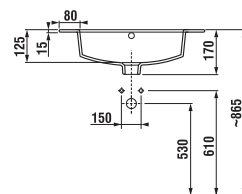

## SKRINKA S TENKÝM UMÝVADLOM CUBE 55 CM S

biela/čelo pololesklý lak

jaseň

antracit mat

Číslo výrobku	Popis výrobku	Farba	
		biela/čelo pololesklý lak	antracit mat
H4536111763001	skrinka s 2 dvierkami, vrátane umývadla 55 × 43 cm	238,53 €	
H4536111765141	skrinka s 2 dvierkami, vrátane umývadla 55 × 43 cm		264,97 €
H4536111763521	skrinka s 2 dvierkami, vrátane umývadla 55 × 43 cm		264,97 €