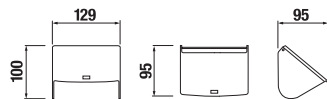

Číslo výrobku	Popis výrobku	Cena
H3843B20040001	držiak toaletného papiera s krytom, chróm	51,86 €