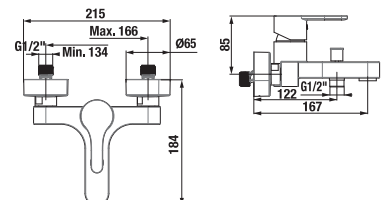

Kombinujte so sprchovým príslušenstvom Cubito-N.