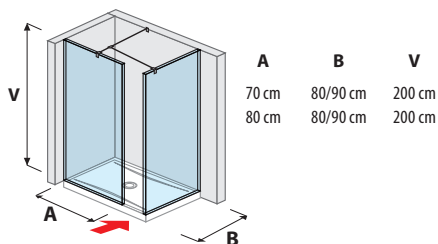

sklenené steny / walk in do rohu pre sprchovú vaničku 70, 80 x 80 cm a 70, 80 x 90 cm