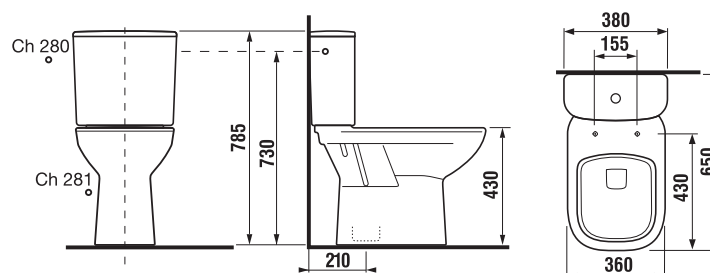

Číslo výrobku	Popis výrobku	Napúšťanie	Splach. mech. súčasťou	Odpad	Inštalácia súprava súčasťou	Cena biela
H8266170002801*	kombiklozet (vrátane inštalácie sady)	x	x	x	x	215,53 €
H8266170002811*	kombiklozet (vrátane inštalácie sady)		x	x	x	215,53 €

* Tento výrobok je kompatibilný s WC doskou Roca Multiclean (A804006001 alebo A804001001).

Objednať zvlášť:	Popis výrobku	Cena biela
H8936103000631	duroplastová WC doska s poklopom Deep by Jika, odnímateľná, ocelové príchytky	46,84 €
H8936113000631	duroplastová WC doska s poklopom Deep by Jika, odnímateľná, ocelové príchytky, SLOWCLOSE	67,48 €