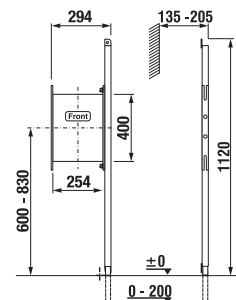

Číslo výrobku	Popis výrobku	Cena biela
H8936420000001	SYSTEM Handicap pre upevnenie toaletných madiel, určené na montáž na rámy Modul	88,06 €

Pravoľavý variant použiteľný pre podomietkové moduly pre závesné wc, bidety a umývadlá.

Pri inštalácii WC system Handicap je nutné modul priskrutkovať z jednej strany k nosnému rámu podomietkového modulu (pre WC, umývadlo alebo bidet) a z druhej do kovovej konštrukcie sadrokartónu.