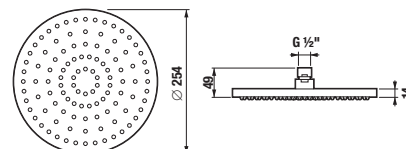

## HLAVOVÁ SPRCHA MIO STYLE S

Číslo výrobku	Popis výrobku	Cena
H3672F07162221	hlavová sprcha Ø 250 mm, 1 funkcia, čierna matná	26,91 €