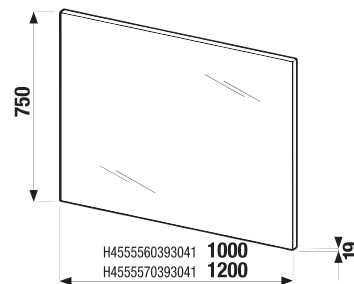

## ZRKADLO CUBE NA DOSKE 100, 120 × 75 CM

Číslo výrobku	Popis výrobku	Farba dosky biela
H4555560393041	zrkadlo na doske 100 × 75 cm	82,24 €
H4555570393041	zrkadlo na doske 120 × 75 cm	93,18 €