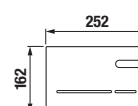

Číslo výrobku	Popis výrobku	Cena
A890102009	elektronické biele sklenené splachovacie tlačidlo s bezdotykovým ovládaním a farebným osvetlením	521,72 €