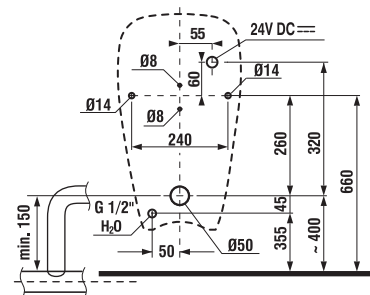

1. 1 - vtoková armatúra s tesnením
2. 2 - elektromagnetický ventil
3. 3 - keramický urinál
4. 4 - elektronika s radarovým senzorom na napájanie 24 V
5. 5 - sifón
6. 6 - odpadové potrubie Ø 50 mm
7. 7 - prepojovacie hadičky
8. 8 - prívodný kábel 24 V
9. 9 - rohový ventil pre prívod vody

H891062

ODPORÚČAME KOMBINOVAŤ S VHODNÝM MODULOM PRE URINÁLY

STRANA 139