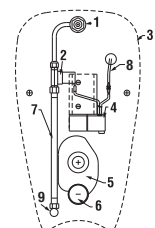

POZOR! INŠTALÁCIA URINÁLU LIVO si vyžaduje použitie skrutiek H892536 (dĺžka závitú 40 mm), súčasť balenia.

ODPORÚČAME  
KOMBINOVAŤ S VHDNÝM  
MODULOM PRE URINÁLY

STRANA 139

- 1 - vtoková armatúra s tesnením
- 2 - elektromagnetický ventil
- 3 - keramický urinál
- 4 - elektronika s radarovým senzorem na napájanie 24 V
- 5 - sífón
- 6 - odpadové potrubie Ø 50 mm
- 7 - prepojovacie hadičky
- 8 - privodný kábel 24 V
- 9 - rohový ventil pre prívod vody