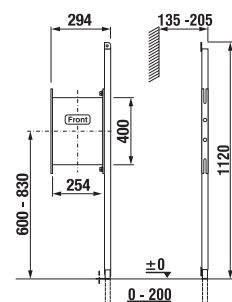

PODOMIETKOVÉ MODULY / DOPLNKY /

PNEUMATICKÝ SET

Dĺžka hadičky 2,35 m.

Číslo výrobku	Popis výrobku	Cena
H8956430000001	pneumatický set pre podomietkové moduly	98,68 €
H895651/H895652		

SYSTEM HANDICAP

Číslo výrobku	Popis výrobku	Cena
H8936420000001	SYSTEM HANDICAP pre upevnenie operných madiel, určené na montáž na rámy Modul	88,06 €

Pri inštalácii WC system Handicap je nutné modul priskrutkovať z jednej strany k nosnému rámu podomietkového modulu (pre WC, umývadlo alebo bidet) a z druhej do kovovej konštrukcie sadrokartónu.

pravoľavý variant použiteľný pre podomietkové moduly pre závesné wc, bidety a umývadlá

NÁDRŽKA PRE SAMOSTATNE STOJACE WC

Číslo výrobku	Popis výrobku	Cena
H8937100000001	plastová nádržka pre samostatne stojace klozety, bočný prívod vody 3/8", Dual Flush, 3/6 l, vrátane kolena	50,88 €
H8937110000001	plastová nádržka pre samostatne stojace klozety, bočný prívod vody 3/8", s detským motívom lucného konika, Dual Flush, 3/6 l, vrátane kolena	50,88 €

NÁDRŽKA PRE SAMOSTATNE STOJACE WC

Číslo výrobku	Popis výrobku	Cena
H8937140000001	plastová nádrž pre samostatne stojace klozety, bočný prívod vody 3/8", Start-Stop splachovanie, vrátane kolena pre prívod vody	47,00 €