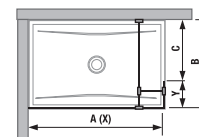

Číslo výrobku	Rozmery skiel (mm)			Rozmery vaničky (mm)		Rozmer vstupu (mm)
	X	Y	V	A	B	C
H267426	1 200	200	2 000	1 200	800/900	600/700
H267427	1 300	200	2 000	1 300	800/900	600/700
H267428	1 400	200	2 000	1 400	800/900	600/700