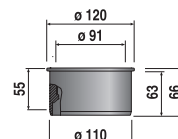

Číslo výrobku	Popis výrobku	Cena
VS58211C000000	redukcia DN 90/DN 100, z PE plastu, zvariteľná, pre prechod z DN 90 na DN 100	5,53 €