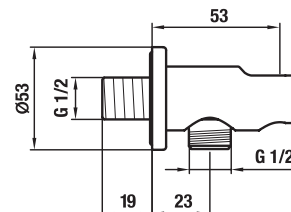

VODOVODNÉ BATÉRIE A SPRCHOVÉ PRÍSLUŠENSTVO /

PRIPOJENIE SPRCHOVEJ HADICE CUBITO-N S

Číslo výrobku	Popis výrobku	Cena
H3631X00041521	pripojenie sprchovej hadice 1/2" s držiakom ručnej sprchy	39,74 €