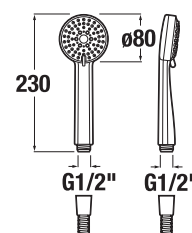

Číslo výrobku	Popis výrobku	Cena
H3611R20043311 SPECIAL line	ručná sprcha, Ø 80 mm, 3 funkcie	12,50 €