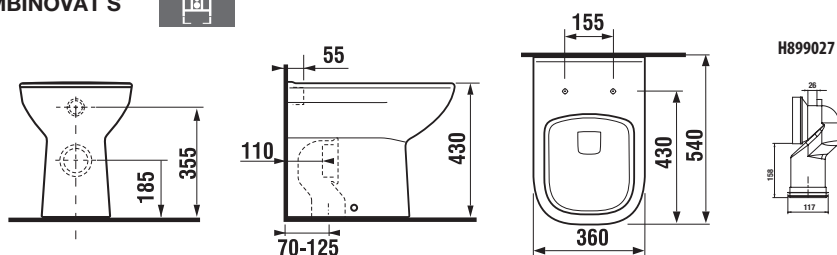

Číslo výrobku	Popis výrobku	Odpad	Inštalčná súprava súčasťou	Cena biela
H8216150000001*	samostatne stojaci klozet, kapotovaný ku stene (vrátane inštaláčnej sady)	x	x	164,45 €

* Tento výrobok je kompatibilný s WC doskou Roca Multiclean (A804006001 alebo A804001001).

Objednať zvlášť:	Popis výrobku	Cena
H8936103000631	duroplastová WC doska s poklopom Deep by Jika, odnímateľná, oceleové príchytky	46,84 €
H8936113000631	duroplastová WC doska s poklopom Deep by Jika, odnímateľná, oceleové príchytky, SLOWCLOSE	67,48 €
H8990270000001	Laufen odpadové koleno zvislé	21,02 €

Správne nastavenie vypúšťacieho ventilu v podmietskovom module je 4,5/3l vody.

ODPORÚČAME KOMBINOVAŤ S

STRANA 139