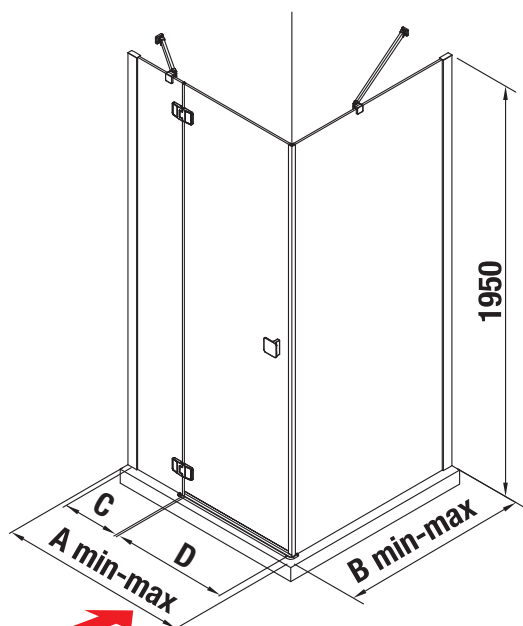

Kombináciou sprchových dverí a pevnej steny vytvoríte bezrámový sprchovací kút.

Sprchovací kút kombinujte s vaničkami Pure, Italia a Padana.

Sprchovacie kúty možno inštalovať priamo na dlažbu pri dodržaní rozmerových možností.

JIKA•perla
GLASS

variant dverí ľavá	variant dverí pravá	Pevná stena	Rozmerové možnosti - sprchové dvere jednokrídlové		Pevné sklo dverí	Šírka vstupu dverí	
			A	B		C	D
H2544200026681	H2544210026681	H2974210026681	774 - 784	770 - 780	193	550	
H2544220026681	H2544230026681		874 - 884		243	600	
H2544240026681	H2544250026681		974 - 984		293	650	
H2544260026681	H2544270026681		1174 - 1184		493	650	
H2544200026681	H2544210026681	H2974220026681	774 - 784	870 - 880	193	550	
H2544220026681	H2544230026681		874 - 884		243	600	
H2544240026681	H2544250026681		974 - 984		293	650	
H2544260026681	H2544270026681		1174 - 1184		493	650	
H2544200026681	H2544210026681	H2974230026681	774 - 784	970 - 980	193	550	
H2544220026681	H2544230026681		874 - 884		243	600	
H2544240026681	H2544250026681		974 - 984		293	650	
H2544260026681	H2544270026681		1174 - 1184		493	650	

UPOZORNENIE – KOMBINÁCIA SPRCHOVÝCH DVERÍ A PEVNEJ STENY:

Vždy je nutné skontrolovať rozmer vaničky, na ktorý má byť sprchovací kút inštalovaný. Kóty A/B definujú vonkajšiu hranu nástenného profilu. Dbajte na dodržanie definovaných ROZMEROVÝCH MOŽNOSTÍ sprchovacieho kúta.

Sprchové dvere ľavé