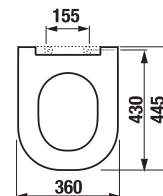

* Dostupné do vypredania zásob