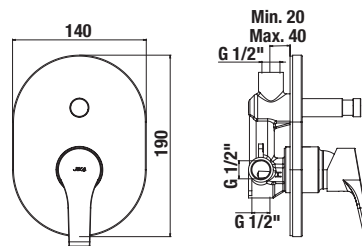

VODOVODNÉ BATÉRIE A SPRCHOVÉ PRÍSLUŠENSTVO /

VAŇOVÁ PODOMIETKOVÁ BATÉRIA BEZ SPRCHOVEJ SADY CUBE S

Číslo výrobku	Popis výrobku	Cena
H3211W60040001	vaňová - sprchová páková podomietková batéria s prepínačom, chróm	81,95 €

Objednať zvlášť:	Cena
H3651X00043621 sprchová sada (ručná sprcha Ø 130 mm, 4 funkcie, držiak sprchy, sprchová hadica 1,7 m)	70,98 €
H3651X00043631 sprchová sada (ručná sprcha 130×130 mm, 4 funkcie, držiak sprchy, sprchová hadica 1,7 m)	70,98 €
H3651X00044721 sprchová sada (ručná sprcha Ø 130 mm, 4 funkcie, sprchová tyč, mydelník chróm, sprchová hadica 1,7 m)	97,82 €
H3651X00044731 sprchová sada (ručná sprcha 130×130 mm, 4 funkcie, sprchová tyč, mydelník chróm, sprchová hadica 1,7 m)	97,82 €