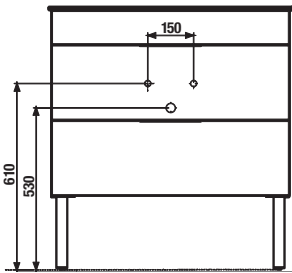

## PRIPOJOVACIE ROZMERY PRE NÁBYTOK / CUBE /

K sérii Cube odporúčame zrkadlá série Clear, Lyra a ďalšie, ktoré nejdete v sekcii Zrkadlá a osvetlenie.

PROJEKTOVÉ  
A OSTATNÉ VÝROBKY

INŠTALATÉRSKY  
PROGRAM