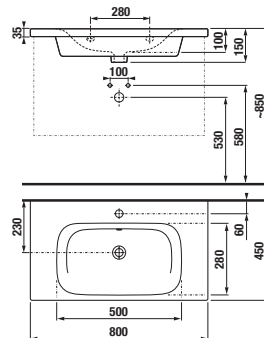

UMÝVADLÁ / SÉRIA MIO-N /

UMÝVADLO MIO-N 80 CM S

Číslo výrobku	Popis výrobku	yyy: 104	Cena biela
H812716xxx1041	umývadlo 80 cm*	x	256,13 €
*súčasťou balenia je vyrovnávací hmot			
Objednať zvlášť:			Cena
H8903490000001	inštalácia súprava pre umývadlá		2,54 €
H8942460000001	miesto šetriaci sifón, rozstup rohových ventilov 200 mm, DN40		27,62 €
H3741R00040001	umývadlový sifón G 5/4" × DN32, ABS, chróm		18,27 €
H3747100040001	umývadlový sifón Mio 5/4" – 32 mm, chróm, mosadz		44,86 €
H3917100040001	umývadlový výpusť Click-Clack		21,98 €
H3742F07160001	umývadlový sifón Mio Style G5/4" × DN32, ABS, čierny matný		26,91 €
H3702F97161031	umývadlový výpusť Click Clack 5/4" čierny matný		23,31 €

SKRINKA POD UMÝVADLO MIO-N 80 CM S

Číslo výrobku	Popis výrobku	Farba
H40J7164015001	skrinka pod umývadlo 80×45 cm H812716, 2 zásuvky	biela/čelo lesklý lak
H40J7164013421	skrinka pod umývadlo 80×45 cm H812716, 2 zásuvky	jaseň
		357,29 €
		334,66 €

Objednať zvlášť:	Cena
H4944021760001	nohy Cube k závesným umývadlovým skrinkám, chróm, 1 pár, 240 mm
	21,10 €

Skrinky pod umývadlo kombinujte s miesto šetriacim sifónom Jika H8942460000001. POZOR, rozteč rohových ventilov v tomto prípade musí byť 200 mm.

UMÝVADLO MIO-N 100 CM S