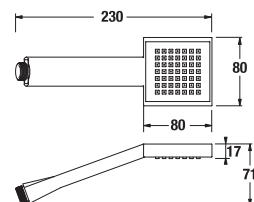

Clean touch

Funkcia pre jednoduché čistenie dýz sprchy; mäkké gumičky pri ľahkom dotyku zaručujú jednoduché olamovanie vodného kameňa.

Sprchové príslušenstvo jednotlivých sérií je kompatibilné, možno ho ľubovoľne kombinovať.