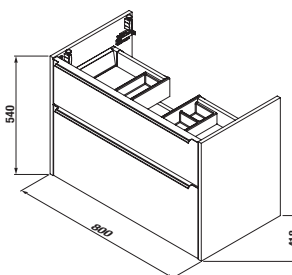

SKRINKY S UMÝVADLAMI / SÉRIA PURE /

SKRINKA S UMÝVADLOM PURE 80 CM S

Číslo výrobku	Popis výrobku	Farba	
		biela leská celolakovaná	čierna matná celolakovaná
H40B2344025002	skrinka s 2 zásuvkami VRÁTANE umývadla 80 cm	639,68 €	
H40B2344023532	skrinka s 2 zásuvkami VRÁTANE umývadla 80 cm		639,68 €

Objednať zvlášť:		Cena
H8907320000001	plastový umývadlový / urinálový sifón	4,76 €
H3747300040001	umývadlový sifón, 5/4" – 32 mm, chróm, mosadz	60,25 €
H3747100040001	umývadlový sifón Mio 5/4" – 32 mm, chróm, mosadz	44,86 €
H3917100040001	umývadlový výpusť Click-Clack	21,98 €
H3742F07160001	umývadlový sifón Mio Style G5/4" × DN32, ABS, čierna matná	26,91 €
H3702F97161031	umývadlový výpusť Click Clack 5/4", čierny matný	23,31 €

SKRINKA S UMÝVADLOM PURE 100 CM S

Číslo výrobku	Popis výrobku	Farba	
		biela leská celolakovaná	čierna matná celolakovaná
H40B2364025002	skrinka, s 2 zásuvkami VRÁTANE umývadla 100 cm	743,30 €	
H40B2364023532	skrinka, s 2 zásuvkami VRÁTANE umývadla 100 cm		743,30 €

Objednať zvlášť:		Cena
H8907320000001	plastový umývadlový / urinálový sifón	4,76 €
H3747300040001	umývadlový sifón, 5/4" – 32 mm, chróm, mosadz	60,25 €
H3747100040001	umývadlový sifón Mio 5/4" – 32 mm, chróm, mosadz	44,86 €
H3917100040001	umývadlový výpusť Click-Clack	21,98 €
H3742F07160001	umývadlový sifón Mio Style G5/4" × DN32, ABS, čierna matná	26,91 €
H3702F97161031	umývadlový výpusť Click Clack 5/4", čierny matný	23,31 €

PROJEKTOVÉ
A OSTATNÉ VÝROBKY

INŠTALATÉRSKY
PROGRAM