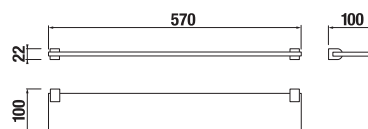

Číslo výrobku	Popis výrobku	Cena
H3853B20040001	sklenená polička 57 cm vrátane držiakov, chróm, transparentné sklo	22,39 €