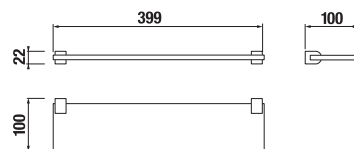

## SKLENENÁ POLIČKA 40 CM VRÁTANE DRŽIAKOV PURE S

Číslo výrobku	Popis výrobku	Cena
H3853B10040001	sklenená polička 40 cm vrátane držiakov, chróm, transparentné sklo	20,08 €