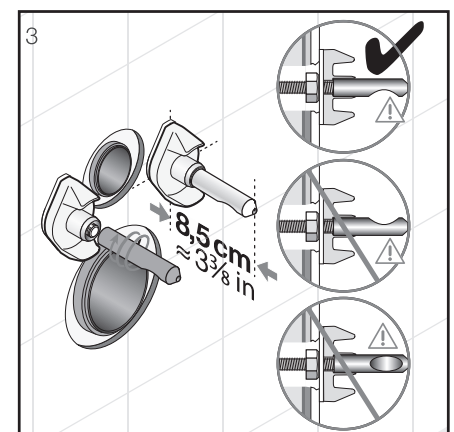

Inštalujte pomocou vyrovnávacej pásky H892992000001 a vyrovnávacej sady H892695000001:

Video na inštaláciu nájdete na www.youtube.com

PROJEKTOVÉ
A OSTATNÉ VÝROBKY

INŠTALÁČSKY
PROGRAM