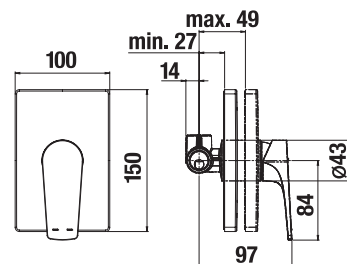

Kombinujte s hlavovou sprchou a sprchovým príslušenstvom Cubito-N.