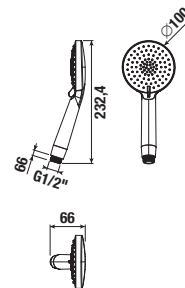

VODOVODNÉ BATÉRIE A SPRCHOVÉ PRÍSLUŠENSTVO /

RUČNÁ SPRCHA MIO STYLE S

BLACK

Číslo výrobku	Popis výrobku	Cena
H3612F27163511	ručná sprcha, Ø 100 mm, 3 funkcie, čierna matná	17,94 €