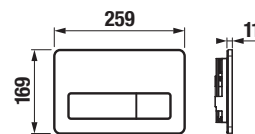

TLAČIDLÁ PRE PODOMIETKOVÉ MODULY /

JIKA TLAČIDLO PL3

Číslo výrobku	Popis výrobku	Cena
H8936580000001	tláčidlo PL3 Single Flush, biela farba	29,75 €
H8936590040001	tláčidlo PL3 Single Flush, farba lesklý chróm	51,30 €
H8936600070001	tláčidlo PL3 Single Flush, farba matný chróm	51,30 €
H8936620000001	tláčidlo PL3 Dual Flush, biela farba	29,75 €
H8936630040001	tláčidlo PL3 Dual Flush, farba lesklý chróm	51,30 €
H8936640070001	tláčidlo PL3 Dual Flush, farba matný chróm	51,30 €
H8936647570001	tláčidlo PL3 Dual Flush, farba biela matná	52,86 €
NOVINKA		
H8936647160001	tláčidlo PL3 Dual Flush, farba čierna matná	52,86 €
H8936650000001	tláčidlo PL3 Single Flush INOX ANTIVANDAL, nehrdzavejúca oceľ	100,83 €

Dvojité riešenie úspory vody.

Nech sa splachuje akokoľvek, šetrí sa stále:

- Single Flush
  vždy sa spláchnu rovnakým množstvom vody, ktoré je možné nastaviť napríklad na 4,5 litra pre klozety, ktoré sú na tento objem certifikované.
- Dual Flush
  malé či veľké spláchnutie podľa potreby.

AUTOMATICKÉ TLAČIDLO PL3-E INFRAČERVENÝ SENZOR

Číslo výrobku	Popis výrobku	Cena
H8906560000001	Bezdotykové tlačidlo PL3-E s infračerveným senzorom, nehrdzavejúca oceľ - použiteľné iba pre podomietkové moduly s montážnou hĺbkou 13 cm (H895650, H895651, H895652) - napájacie napätie: 100 – 240 V AC, frekvencia: 50/60 Hz, príkon: 12W, krytie: IPX4 - reaguje na osobu prítomnú v snímanej zóne vo vzdialenosti 40 – 110 cm od senzora - nastaviteľné splachovacie množstvo 4/2l, 4,5/3l, 6/3l - možnosť dodatočného ručného spláchnutia mechanickým tlačidlom, napr. pri upratovaní alebo výpadku el. prúdu (Single flush) - tento výrobok vyžaduje presnú montáž kvalifikovanou osobou v súlade s platnými predpismi v danej krajine	380,18 €