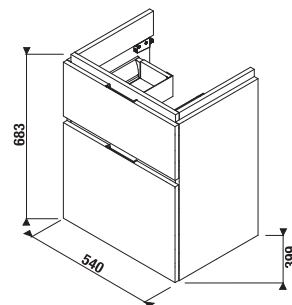

Číslo výrobku	Popis výrobku	Farba	
		biela/čelo lesklý lak	dub
H40J4224025001	skrinka pod umývadlo 55 cm H810422, 2 zásuvky	366,26 €	
H40J4224025191	skrinka pod umývadlo 55 cm H810422, 2 zásuvky		368,72 €

Objednať zvlášť:		Cena
H4944010390001	nohy k závesným umývadlovým skrinkám, chróm, (1 pár)	11,97 €

Skřinky pod umývadlo kombinujte s miesto šetriacim sifónom Jika H8942460000001. POZOR, rozteč rohových ventilov v tomto prípade musí byť 200 mm.

Príplatok za povrchovú úpravu Jika perla je 48,02 €.

Číslo výrobku xxx = číslo farby (000 biela, 100 Jika perla).