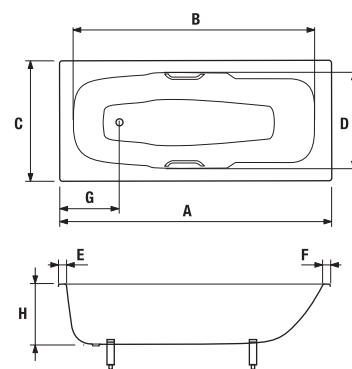

A	B	C	D	E	F	G	H
H234374	1700	1335	800	670	80	65	285	410
H234384	1800	1335	800	670	130	115	320	410

K oceľovým vaniam Praga odporúčame použiť jednodielne alebo dvojdielne zásteny Nion.

Obrázky a technické nákresy vaňových výpusťov nájdete na str. 205