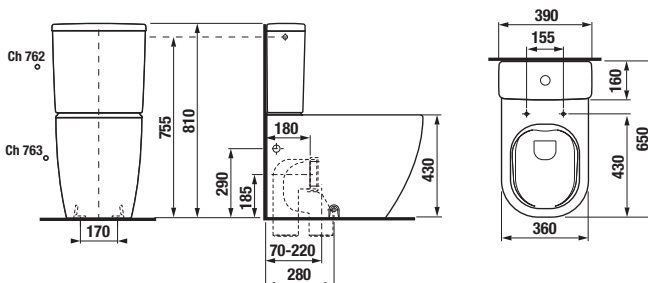

Prplatok za povrchov úpravu Jika perla je 48,02 €.

Číslo výrobku xxx = číslo farby (000 biela, 100 Jika perla).