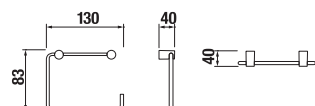

Číslo výrobku	Popis výrobku	Cena
H3843A20041001	držiak toaletného papiera, chróm	27,49 €