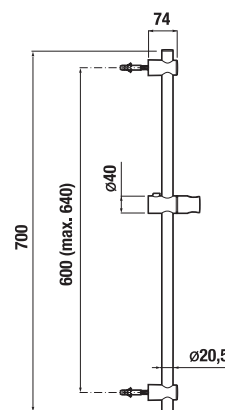

Číslo výrobku	Popis výrobku	Cena
H3651R00043731 SPECIAL line	sprchová sada (ručná sprcha Ø 100mm, 3 funkcie, sprchová tyč, sprchová hadica 1,7 m kovová)	55,38 €

Objednať zvlášť:	Cena
H3641X00048111 mydelnička pre sprchovú tyč H3641X00043101, chróm	12,96 €