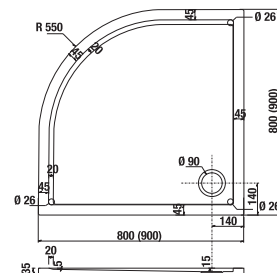

Vaničky Padana sú vhodné na zabudovanie do podlahy

BLACK