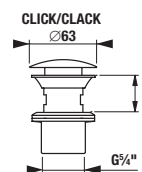

PROJEKTOVÉ
A OSTATNÉ VÝROBKY