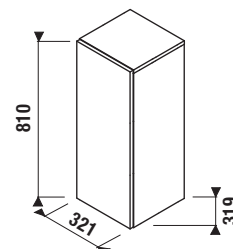

Číslo výrobku	Popis výrobku	Farba	
		biela/čelo lesklý lak	jaseň
H43J7111305001	stredná skrinka, 1 dvere ľavé/pravé 2 sklenené police	229,77 €	
H43J7111303421	stredná skrinka, 1 dvere ľavé/pravé 2 sklenené police		208,89 €