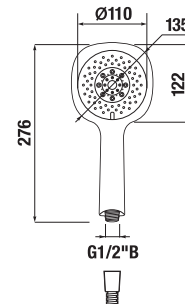

Číslo výrobku	Popis výrobku	Cena
H3611X30044711	ručná sprcha 130×130 mm, 4 funkcie	35,26 €