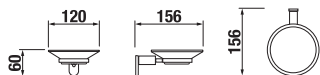

Číslo výrobku	Popis výrobku	Cena
H3833A10040001	držiak s mydlovničkou, chróm, matné sklo	24,10 €