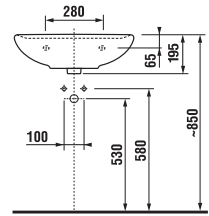

UMÝVADLÁ / SÉRIA LYRA PLUS /

UMÝVADLO LYRA PLUS 60 CM

MAGIC **FIX**

Číslo výrobku	Popis výrobku	yyy: 104	109	Cena biela
H814383000yyy1	umývadlo 60 cm	x	x	55,36 €
H8193910000001	kryt na sifón s inštalačnou súpravou (č. výr.: H8900130000001) použiteľný len s umývadlami 50, 55, 60, 65 cm			37,62 €
Objednať zvlášť:				Cena
H3747100040001	umývadlový sifón Mio 5/4" – 32 mm, chróm, mosadz			44,86 €
H3917100040001	umývadlový výpusť Click-Clack			21,98 €
H3742F07160001	umývadlový sifón Mio Style G5/4" × DN32, ABS, čierny matný			26,91 €
H3702F97161031	umývadlový výpusť Click Clack 5/4", čierny matný			23,31 €
H8903490000001	inštalačná súprava pre umývadlá			2,54 €

UMÝVADLO DO NÁBYTKU LYRA PLUS 60 CM

Číslo výrobku	Popis výrobku	yyy: 104	109	Cena biela
*H813383000yyy1	umývadlo do nábytku 60 cm	x	x	75,27 €
* dostupné do vypredania zásob				
Objednať zvlášť:				Cena
H8903490000001	inštalačná súprava pre umývadlá			2,54 €

SKRINKA POD UMÝVADLO LYRA PLUS 60 CM

Číslo výrobku	Popis výrobku	Farba dverí biely lak/ farba korpusu biela
H4531210383001*	skrinka s 2 dvierkami pod umývadlo 60 cm	142,83 €
H4531220383001*	skrinka s 2 dvierkami a 1 zásuvkou pod umývadlo 60 cm	194,44 €
* dostupné do vypredania zásob.		

PROJEKTOVÉ
A OSTATNÉ VÝROBKY

INŠTALATÉRSKY
PROGRAM