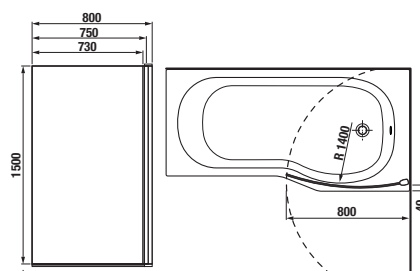

Vaňová zástena zakrivená 800 mm ĽAVÁ/PRAVÁ, jednodielna, strieborný lesklý profil, 6mm transparentné sklo s úpravou JIKA perla GLASS.

Číslo výrobku	Rozmer (mm)	Výška (mm)	Hrúbka (mm)	Varianta vyhotovenia skla	Cena
H2562130026681	800	1500	6	transparentné sklo	240,54 €