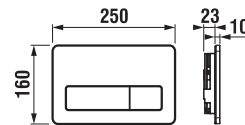

Dvojité riešenie úspory vody.

Nech sa splachuje akokoľvek, šetrí sa stále:

- Single Flush
  vždy sa spláchnu rovnakým množstvom vody, ktoré je možné nastaviť napríklad na 4,5 litra pre klozety, ktoré sú na tento objem certifikované.
- Dual Flush
  malé či veľké spláchnutie podľa potreby.