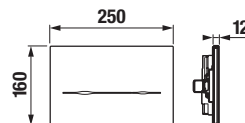

PROJEKTOVÉ
A OSTATNÉ VÝROBKY

INŠTALATÉRSKY
PROGRAM