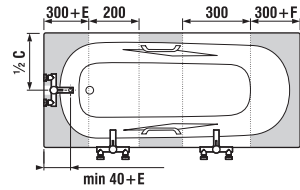

VANE A VAŇOVÉ ZÁSTENY /

OCELOVÁ VAŇA ALMA

Takto farebne označené plochy neodporúčame pre umiestnenie vaňového výtoku alebo výtoku vaňovej batérie.

Takto označené plochy sú vhodné pre umiestnenie vaňového výtoku alebo výtoku vaňovej batérie.

E = šírka okraja vane

Číslo výrobku	Popis výrobku	Objem	Cena
H2342740000001	Alma 1700 × 750 mm, cena vrátane držadiel	180 l	294,23 €
Objednať zvlášť:			Cena
H2940120000001	kovové nohy pre Alma, Tanza plus, Tanza a Riga		32,38 €
H2948150040001	automatický vaňový výpusť vrátane vaňového sifónu 40/50 mm, dĺžka 550 mm, plastové telo prepadu		37,47 €
H2948160040001	automatický vaňový výpusť vrátane vaňového sifónu 40/50 mm, dĺžka 550 mm, mosadzné telo prepadu		52,43 €
H2948170040001	automatický vaňový výpusť s napúšťaním vrátane vaňového sifónu 40/50 mm, dĺžka 550 mm, plastové telo prepadu		101,88 €
H2948180040001	automatický vaňový výpusť s napúšťaním vrátane vaňového sifónu 40/50 mm, dĺžka 550 mm, mosadzné telo prepadu		116,07 €
VS35333C56S000	automatický vaňový výpusť s prepacom, sifón DN 40/50, L=610mm, čierna matná		41,36 €
VS35333C00S000	automatický vaňový výpusť s prepacom, sifón DN 40/50, L=610mm, chróm		39,79 €
VS35327C560000	automatický vaňový výpusť s prepacom a napúšťaním, sifón DN 40/50, L=610mm, čierna matná		101,64 €
VS35327C000000	automatický vaňový výpusť s prepacom a napúšťaním, sifón DN 40/50, L=610mm, chróm		97,80 €