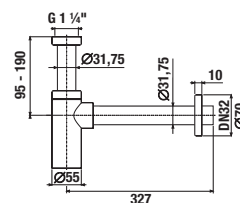

UMÝVADLOVÝ SIFÓN S

Číslo výrobku	Popis výrobku	Cena
H3747100040001	umývadlový sifón Mio 5/4" – 32 mm, chróm, mosadz	44,86 €

UMÝVADLOVÝ SIFÓN S

Číslo výrobku	Popis výrobku	Cena
H3747300040001	umývadlový sifón 5/4" – 32 mm, chróm, mosadz	60,25 €

UMÝVADLOVÝ SIFÓN RIO

Číslo výrobku	Popis výrobku	Cena
H3741R00040001 SPECIAL line	umývadlový sifón G 5/4" × DN32, ABS, chróm	18,27 €

UMÝVADLOVÝ SIFÓN MIO STYLE S

Číslo výrobku	Popis výrobku	Cena
H3742F07160001	umývadlový sifón Mio Style G5/4" × DN32, ABS, čierny matný	26,91 €

UMÝVADLOVÝ VÝPUST MIO S

Číslo výrobku	Popis výrobku	Cena
H3917100040001	umývadlový výpusť Click-Clack	21,98 €

UMÝVADLOVÝ VÝPUST MIO STYLE S

Číslo výrobku	Popis výrobku	Cena
H3702F97161031	umývadlový výpusť Mio Style Click Clack, čierny matný	23,31 €

PROJEKTOVÉ
A OSTATNÉ VÝROBKY

INŠTALATÉRSKY
PROGRAM