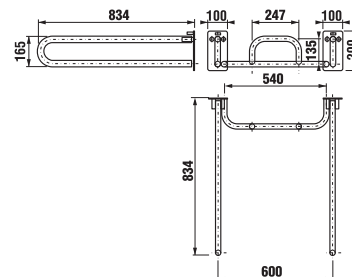

## SKLOPNÁ ZOSTAVA

Číslo výrobku	Popis výrobku	Cena
H3897100000001	sklopná zostava pre závesný klozet, nerez	667,47 €