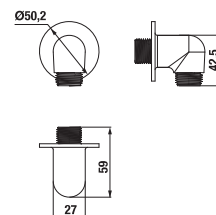

PRIPOJENIE SPRCHOVEJ HADICE RIO

Číslo výrobku	Popis výrobku	Cena
H3631R00041501 SPECIAL line	pripojenie sprchovej hadice 1/2"	19,30 €