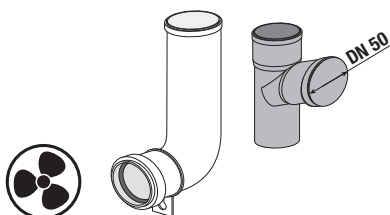

Y-NAPOJENIE NA ODSÁVANIE PACHOV S

Číslo výrobku	Popis výrobku	Cena
H8916590000001	Y-napojenie pre odsávanie pachu z WC kompatibilné s modulmi H8956520000001/H8956510000001/H8956500000001	13,71 €

Na použitie Jika podomietkových modulov je potrebný prietokový tlak min. 1 bar.

PROJEKTOVÉ
A OSTATNÉ VÝROBKY

INŠTALATÉRSKY
PROGRAM