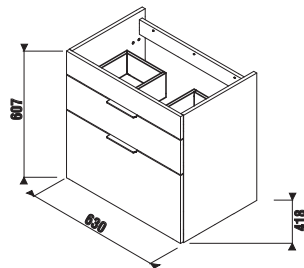

Číslo výrobku	Popis výrobku	Farba	
		biela	jaseň
H41J6144023001	skrinka s 2 zásuvkami, vrátane umývadla 65 cm	345,42 €	
H41J6144025141	skrinka s 2 zásuvkami, vrátane umývadla 65 cm		355,76 €

Objednať zvlášť:		Cena
H8942460000001	miesto šetriaci sifón, rozstup rohových ventilov 200 mm, DN40	27,62 €
H3747100040001	umývadlový sifón Mio 5/4" – 32 mm, chróm, mosadz	44,86 €
H3917100040001	umývadlový výpusť Click-Clack	21,98 €
H3742F07160001	umývadlový sifón Mio Style G5/4" × DN32, ABS, čierny matný	26,91 €
H3702F97161031	umývadlový výpusť Click Clack 5/4", čierny matný	23,31 €

Možno kombinovať s nohami k nábytku: H4944021760001 (strana 119)