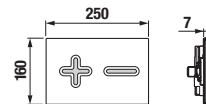

TLAČIDLÁ PRE PODOMIETKOVÉ MODULY /

Splachovacie tlačidlá Roca sú kompatibilné s JIKA podomietkovými modulmi.

ROCA TLAČIDLO PL1

Číslo výrobku	Popis výrobku	Cena
A890095100	tlačidlo PL1 Single Flush, farba biela	34,35 €
A890095000	tlačidlo PL1 Dual Flush, farba biela	37,80 €
A890095001	tlačidlo PL1 Dual Flush, farba lesklý chróm	65,17 €
A890095002	tlačidlo PL1 Dual Flush, farba matný chróm	65,17 €
A890095005	tlačidlo PL1 Dual Flush, farba kombinovaná	65,17 €

ROCA TLAČIDLO PL2

Číslo výrobku	Popis výrobku	Cena
A890096100	tlačidlo PL2 Dual Flush, farba biela	34,35 €
A890096000	tlačidlo PL2 Dual Flush, farba biela	37,80 €
A890096001	tlačidlo PL2 Dual Flush, farba lesklý chróm	65,17 €
A890096002	tlačidlo PL2 Dual Flush, farba matný chróm	65,17 €
A890096005	tlačidlo PL2 Dual Flush, farba kombinovaná	65,17 €

ROCA TLAČIDLO PL3

Číslo výrobku	Popis výrobku	Cena
A890097004	tlačidlo PL3 Dual Flush, farba chróm	142,26 €

ROCA TLAČIDLO PL4

Číslo výrobku	Popis výrobku	Cena
A890098000	tlačidlo PL4 Dual Flush, farba biela	37,80 €
A890098001	tlačidlo PL4 Dual Flush, farba chróm	65,17 €
A890098002	tlačidlo PL4 Dual Flush, farba matný chróm	65,17 €
A890098005	tlačidlo PL4 Dual Flush, farba kombinovaná	65,17 €

ROCA TLAČIDLO PL5

Číslo výrobku	Popis výrobku	Cena
A890099000	tlačidlo PL5 Dual Flush, farba biela	37,80 €
A890099001	tlačidlo PL5 Dual Flush, farba chróm	65,17 €
A890099002	tlačidlo PL5 Dual Flush, farba matný chróm	65,17 €
A890099005	tlačidlo PL5 Dual Flush, farba kombinovaná	65,17 €

ROCA TLAČIDLO PL6