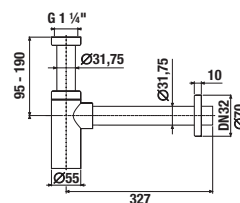

Číslo výrobku	Popis výrobku	Cena
H3741R00040001 SPECIAL line	umývadlový sifón G5/4" × DN32, ABS, chróm	18,27 €