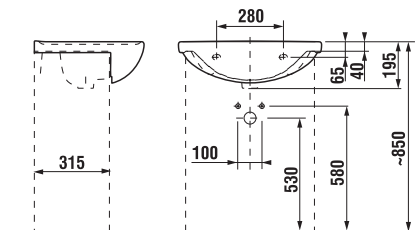

UMÝVADLÁ / SÉRIA LYRA PLUS /

UMÝVADLO LYRA PLUS 60 CM

MAGIC **FIX**

Číslo výrobku	Popis výrobku	yyy: 104	109	Cena biela
H814383000yyy1	umývadlo 60 cm	x	x	55,36 €
H8193910000001	kryt na sifón s inštalačnou súpravou (č. výr.: H8900130000001) použiteľný len s umývadlami 50, 55, 60, 65 cm			37,62 €
Objednať zvlášť:				Cena
H3747100040001	umývadlový sifón Mio 5/4" – 32 mm, chróm, mosadz			44,86 €
H3917100040001	umývadlový výpusť Click-Clack			21,98 €
H3742F07160001	umývadlový sifón Mio Style G5/4" × DN32, ABS, čierny matný			26,91 €
H3702F97161031	umývadlový výpusť Click Clack 5/4", čierny matný			23,31 €
H8903490000001	inštalačná súprava pre umývadlá			2,54 €

UMÝVADLO DO NÁBYTKU LYRA PLUS 60 CM

Číslo výrobku	Popis výrobku	yyy: 104	109	Cena biela
*H813383000yyy1	umývadlo do nábytku 60 cm	x	x	75,27 €
* dostupné do vypredania zásob				
Objednať zvlášť:				Cena
H8903490000001	inštalačná súprava pre umývadlá			2,54 €

SKRINKA POD UMÝVADLO LYRA PLUS 60 CM

Číslo výrobku	Popis výrobku	Farba dverí biely lak/ farba korpusu biela
H4531210383001*	skrinka s 2 dvierkami pod umývadlo 60 cm	142,83 €
H4531220383001*	skrinka s 2 dvierkami a 1 zásuvkou pod umývadlo 60 cm	194,44 €
* dostupné do vypredania zásob.		

PROJEKTOVÉ
A OSTATNÉ VÝROBKY

INŠTALATÉRSKY
PROGRAM