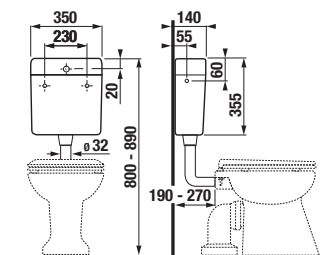

NÁDRŽKA PRE SAMOSTATNE STOJACE KLOZETY

Číslo výrobku	Popis výrobku	Cena
H8937140000001	plastová nádržka pre samostatne stojace klozety, bočný prívod vody 3/8", Start-Stop splachovanie, vrátane kolena pre prívod vody	47,00 €