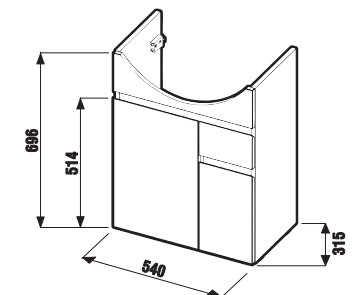

PROJEKTOVÉ
A OSTATNÉ VÝROBKY

INŠTALATÉRSKY
PROGRAM