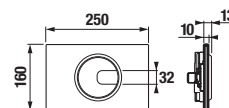

TLAČIDLÁ PRE PODOMIETKOVÉ MODULY /

Splachovacie tlačidlá Roca sú kompatibilné s JIKA podomietkovými modulmi.

ROCA TLAČIDLO PL1

Číslo výrobku	Popis výrobku	Cena
A890095100	tlačidlo PL1 Single Flush, farba biela	34,35 €
A890095000	tlačidlo PL1 Dual Flush, farba biela	37,80 €
A890095001	tlačidlo PL1 Dual Flush, farba lesklý chróm	65,17 €
A890095002	tlačidlo PL1 Dual Flush, farba matný chróm	65,17 €
A890095005	tlačidlo PL1 Dual Flush, farba kombinovaná	65,17 €

ROCA TLAČIDLO PL2

Číslo výrobku	Popis výrobku	Cena
A890096100	tlačidlo PL2 Dual Flush, farba biela	34,35 €
A890096000	tlačidlo PL2 Dual Flush, farba biela	37,80 €
A890096001	tlačidlo PL2 Dual Flush, farba lesklý chróm	65,17 €
A890096002	tlačidlo PL2 Dual Flush, farba matný chróm	65,17 €
A890096005	tlačidlo PL2 Dual Flush, farba kombinovaná	65,17 €

ROCA TLAČIDLO PL3

Číslo výrobku	Popis výrobku	Cena
A890097004	tlačidlo PL3 Dual Flush, farba chróm	142,26 €

ROCA TLAČIDLO PL4

Číslo výrobku	Popis výrobku	Cena
A890098000	tlačidlo PL4 Dual Flush, farba biela	37,80 €
A890098001	tlačidlo PL4 Dual Flush, farba chróm	65,17 €
A890098002	tlačidlo PL4 Dual Flush, farba matný chróm	65,17 €
A890098005	tlačidlo PL4 Dual Flush, farba kombinovaná	65,17 €

ROCA TLAČIDLO PL5

Číslo výrobku	Popis výrobku	Cena
A890099000	tlačidlo PL5 Dual Flush, farba biela	37,80 €
A890099001	tlačidlo PL5 Dual Flush, farba chróm	65,17 €
A890099002	tlačidlo PL5 Dual Flush, farba matný chróm	65,17 €
A890099005	tlačidlo PL5 Dual Flush, farba kombinovaná	65,17 €

ROCA TLAČIDLO PL6