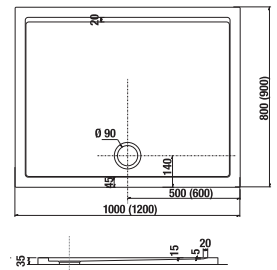

SPRCHOVÉ STENY, KÚTY, DVERE A VANIČKY /

SPRCHOVÁ VANIČKA Z LIATEHO MRAMORU PADANA OBDĹŽNIKOVÁ

made in UK

NOVINKA

Číslo výrobku	Popis výrobku	Cena
H214930R100001 SPECIAL line	sprchová vanička obdĺžniková, 1000 × 800 mm, biela matná so štruktúrou bridlice, vrátane nerez krytky sifónu	154,50 €
H214931R100001 SPECIAL line	sprchová vanička obdĺžniková, 1200 × 800 mm, biela matná so štruktúrou bridlice, vrátane nerez krytky sifónu	187,02 €
H214932R100001 SPECIAL line	sprchová vanička obdĺžniková, 1400 × 800 mm, biela matná so štruktúrou bridlice, vrátane nerez krytky sifónu	203,28 €
H214933R100001 SPECIAL line	sprchová vanička obdĺžniková, 1600 × 800 mm, biela matná so štruktúrou bridlice, vrátane nerez krytky sifónu	252,05 €
H214934R100001 SPECIAL line	sprchová vanička obdĺžniková, 1000 × 900 mm, biela matná so štruktúrou bridlice, vrátane nerez krytky sifónu	170,76 €
H214935R100001 SPECIAL line	sprchová vanička obdĺžniková, 1200 × 900 mm, biela matná so štruktúrou bridlice, vrátane nerez krytky sifónu	203,28 €
H214936R100001 SPECIAL line	sprchová vanička obdĺžniková, 1400 × 900 mm, biela matná so štruktúrou bridlice, vrátane nerez krytky sifónu	235,79 €
H214937R100001 SPECIAL line	sprchová vanička obdĺžniková, 1600 × 900 mm, biela matná so štruktúrou bridlice, vrátane nerez krytky sifónu	284,60 €

Objednať zvlášť:	Cena
H2951270000001 sifón pre sprchové vaničky Ø 90mm, bez krytky	30,15 €

	rozmer vaničky	L	W	D
H214930	1000×800	1000	800	350
H214931	1200×800	1200	800	450
H214932	1400×800	1400	800	450
H214933	1600×800	1600	800	550
H214934	1000×900	1000	900	350
H214935	1200×900	1200	900	450
H214936	1400×900	1400	900	450
H214937	1600×900	1600	900	550