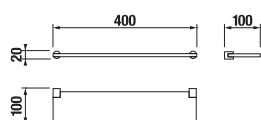

Číslo výrobku	Popis výrobku	Cena
H3853A10040001	sklenená polička 40 cm, chróm, matné sklo	21,85 €