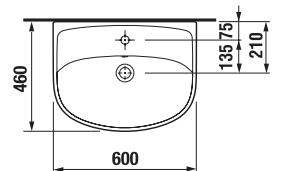

UMÝVADLÁ / SÉRIA LYRA PLUS /

UMÝVADLO LYRA PLUS 60 CM

MAGIC **FIX**

Číslo výrobku	Popis výrobku	yyy: 104	109	Cena biela
H814383000yyy1	umývadlo 60 cm	x	x	55,36 €
H8193910000001	kryt na sifón s inštalačnou súpravou (č. výr.: H8900130000001) použiteľný len s umývadlami 50, 55, 60, 65 cm			37,62 €
Objednať zvlášť:				Cena
H3747100040001	umývadlový sifón Mio 5/4" – 32 mm, chróm, mosadz			44,86 €
H3917100040001	umývadlový výpusť Click-Clack			21,98 €
H3742F07160001	umývadlový sifón Mio Style G5/4" × DN32, ABS, čierny matný			26,91 €
H3702F97161031	umývadlový výpusť Click Clack 5/4", čierny matný			23,31 €
H8903490000001	inštalačná súprava pre umývadlá			2,54 €

UMÝVADLO DO NÁBYTKU LYRA PLUS 60 CM

Číslo výrobku	Popis výrobku	yyy: 104	109	Cena biela
*H813383000yyy1	umývadlo do nábytku 60 cm	x	x	75,27 €
* dostupné do vypredania zásob				
Objednať zvlášť:				Cena
H8903490000001	inštalačná súprava pre umývadlá			2,54 €

SKRINKA POD UMÝVADLO LYRA PLUS 60 CM

Číslo výrobku	Popis výrobku	Farba dverí biely lak/ farba korpusu biela
H4531210383001*	skrinka s 2 dvierkami pod umývadlo 60 cm	142,83 €
H4531220383001*	skrinka s 2 dvierkami a 1 zásuvkou pod umývadlo 60 cm	194,44 €
* dostupné do vypredania zásob.		

PROJEKTOVÉ
A OSTATNÉ VÝROBKY

INŠTALATÉRSKY
PROGRAM