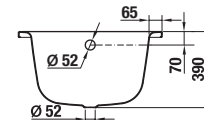

A	B	C	D	E	F
H225210	1400	960	460	700	310	390
H225200, H225201	1500	1060	460	700	310	390
H225190, H225191	1600	1160	460	700	310	390
H225180, H225181	1700	1260	460	700	310	390
H225230, H225231	1600	1160	560	750	325	390
H225220, H225221	1700	1260	560	750	325	390

INŠTALÁČSKY PROGRAM