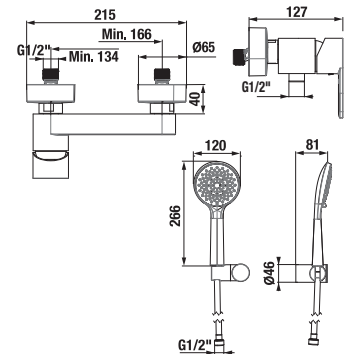

VODOVODNÉ BATÉRIE A SPRCHOVÉ PRÍSLUŠENSTVO /

SPRCHOVÁ BATÉRIA BEZ SPRCHOVEJ SADY MIO-N S

Číslo výrobku	Popis výrobku	Cena
H3311V70044001	sprchová nástenná páková batéria bez sprchovej sady	148,98 €
Objednať zvlášť:		Cena
H3651X00043621	sprchová sada (ručná sprcha Ø 130 mm, 4 funkcie, držiak sprchy, sprchová hadica 1,7 m)	70,98 €
H3651X00043631	sprchová sada (ručná sprcha 130×130 mm, 4 funkcie, držiak sprchy, sprchová hadica 1,7 m)	70,98 €
H3651X00044721	sprchová sada (ručná sprcha Ø 130 mm, 4 funkcie, sprchová tyč, mydelník chróm, sprchová hadica 1,7 m)	97,82 €
H3651X00044731	sprchová sada (ručná sprcha 130×130 mm, 4 funkcie, sprchová tyč, mydelník chróm, sprchová hadica 1,7 m)	97,82 €

Kombinujte so sprchovým príslušenstvom Cubito-N.

SPRCHOVÁ BATÉRIA SO SPRCHOVOU SADOU MIO-N S

Číslo výrobku	Popis výrobku	Cena
H3311V70041311	sprchová nástenná páková batéria so sprchovou sadou (ručná sprcha Ø 130 mm, 4 funkcie, sprchová hadica 1,7 m)	198,85 €

VAŇOVÁ BATÉRIA BEZ SPRCHOVEJ SADY MIO-N S

Číslo výrobku	Popis výrobku	Cena
H3211V70044001	vaňová nástenná páková batéria bez sprchovej sady	169,14 €
Objednať zvlášť:		Cena
H3651X00043621	sprchová sada (ručná sprcha Ø 130 mm, 4 funkcie, držiak sprchy, sprchová hadica 1,7 m)	70,98 €
H3651X00043631	sprchová sada (ručná sprcha 130×130 mm, 4 funkcie, držiak sprchy, sprchová hadica 1,7 m)	70,98 €
H3651X00044721	sprchová sada (ručná sprcha Ø 130 mm, 4 funkcie, sprchová tyč, mydelník chróm, sprchová hadica 1,7 m)	97,82 €
H3651X00044731	sprchová sada (ručná sprcha 130×130 mm, 4 funkcie, sprchová tyč, mydelník chróm, sprchová hadica 1,7 m)	97,82 €

Kombinujte so sprchovým príslušenstvom Cubito-N.