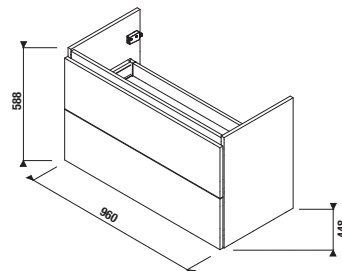

UMÝVADLÁ / SÉRIA MIO-N /

UMÝVADLO MIO-N 80 CM S

Číslo výrobku	Popis výrobku	yyy: 104	Cena biela
H812716xxx1041	umývadlo 80 cm*	x	256,13 €
*súčasťou balenia je vyrovnávací hmot			
Objednať zvlášť:			Cena
H8903490000001	inštalácia súprava pre umývadlá		2,54 €
H8942460000001	miesto šetriaci sifón, rozstup rohových ventilov 200 mm, DN40		27,62 €
H3741R00040001	umývadlový sifón G 5/4" × DN32, ABS, chróm		18,27 €
H3747100040001	umývadlový sifón Mio 5/4" – 32 mm, chróm, mosadz		44,86 €
H3917100040001	umývadlový výpusť Click-Clack		21,98 €
H3742F07160001	umývadlový sifón Mio Style G5/4" × DN32, ABS, čierny matný		26,91 €
H3702F97161031	umývadlový výpusť Click Clack 5/4" čierny matný		23,31 €

SKRINKA POD UMÝVADLO MIO-N 80 CM S

Číslo výrobku	Popis výrobku	Farba
H40J7164015001	skrinka pod umývadlo 80×45 cm H812716, 2 zásuvky	biela/čelo lesklý lak
H40J7164013421	skrinka pod umývadlo 80×45 cm H812716, 2 zásuvky	jaseň
		357,29 €
		334,66 €

Objednať zvlášť:	Cena
H4944021760001	nohy Cube k závesným umývadlovým skrinkám, chróm, 1 pár, 240 mm
	21,10 €

Skrinky pod umývadlo kombinujte s miesto šetriacim sifónom Jika H8942460000001. POZOR, rozteč rohových ventilov v tomto prípade musí byť 200 mm.

UMÝVADLO MIO-N 100 CM S