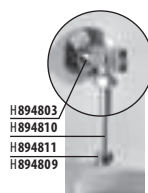

\* vhodné pre použitie s urinálmi Golem a Livo  
\*\* SPECIAL line

vtoková armatúra, vhodná pre senzorové ovládanie

Objednať zvlášť:	Popis výrobku	Cena
H894805	kolienko 1/2" – 1/2"	6,56 €
H894809	gumové tesnenie k urinálu	1,15 €
H894810	rúrka d = 14 mm, dĺžka 250 mm	11,94 €
H894811	krytka	5,79 €
H892003	sifón, vodorovný/zvislý odpad**/**	26,08 €