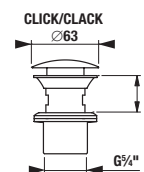

UMÝVADLOVÝ SIFÓN RIO

Číslo výrobku	Popis výrobku	Cena
H3741R00040001 SPECIAL line	umývadlový sifón G 5/4" × DN32, ABS, chróm	18,27 €

UMÝVADLOVÝ SIFÓN MIO STYLE S

Číslo výrobku	Popis výrobku	Cena
H3742F07160001	umývadlový sifón Mio Style G5/4" × DN32, ABS, čierny matný	26,91 €

UMÝVADLOVÝ VÝPUST MIO S

Číslo výrobku	Popis výrobku	Cena
H3917100040001	umývadlový výpusť Click-Clack	21,98 €

UMÝVADLOVÝ VÝPUST MIO STYLE S

Číslo výrobku	Popis výrobku	Cena
H3702F97161031	umývadlový výpusť Mio Style Click Clack, čierny matný	23,31 €

PROJEKTOVÉ
A OSTATNÉ VÝROBKY

INŠTALÁČSKY
PROGRAM