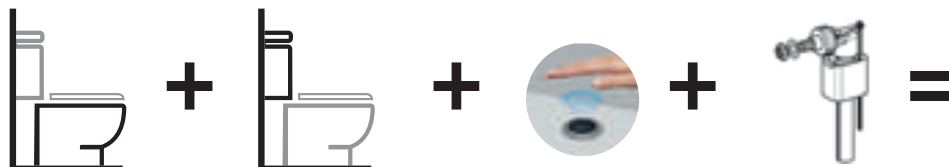

Varianty na zostavenie LYRA PLUS RIMLESS COMFORT

H8233860000001
H8233870000001

H8273820000001

A822599900

A822508800
(H8913530000001)

LYRA PLUS RIMLESS COMFORT

Objednať zvlášť:	Popis výrobku	Cena
H8941710000003	tesnenie medzi WC misu a nádržku	1,34 €
H8977720000003*	inštalácia sada pre montáž nádržky a WC misy	1,46 €
H8910510000001	krytka bočného otvoru pre prívod vody	7,73 €

* Pozor, na zostavenie je nutné objednať 2 ks

PROJEKTOVÉ
A OSTATNÉ VÝROBKY

INŠTALAČNÝ
PROGRAM