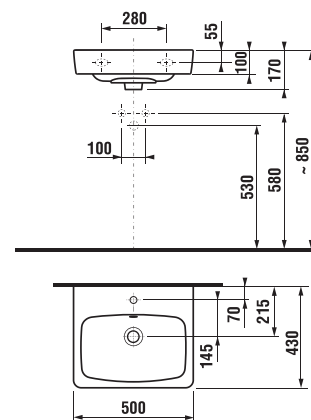

UMÝVADLÁ / SÉRIA LYRA PLUS /

Výhody nábytku Lyra Plus VIVA

humidityproof + ABS
ABS hrany lepené PUR lepidlom = najvyššia vodeodolnosť a príľnavosť materiálu

20 000 CYCLES
najkvalitnejšie dverové pánty testované na 20 000 cyklov

pojazdy zásuviek s brzdou a dojazdom

praktické masívne úchytky z brúseného niklu

UMÝVADLO LYRA PLUS 50 CM

Číslo výrobku	Popis výrobku	yyy: 104	Cena biela
H8103800001041	umývadlo 50 cm	x	61,07 €
Objednať zvlášť:			
H3747100040001	umývadlový sifón Mio 5/4" – 32 mm, chróm, mosadz		44,86 €
H3917100040001	umývadlový výpusť Click-Clack		21,98 €
H3742F07160001	umývadlový sifón Mio Style G5/4" × DN32, ABS, čierny matný		26,91 €
H3702F97161031	umývadlový výpusť Click Clack 5/4", čierny matný		23,31 €
H8903490000001	inštaláčna súprava pre umývadlá		2,54 €

SKRINKA POD UMÝVADLO LYRA PLUS VIVA 50 CM

Číslo výrobku	Popis výrobku	Farba biela/čelo pololesklý lak
H40J3824023001	skrinka s 2 zásuvkami pre umývadlo 50 cm H810380	200,98 €

PROJEKTOVÉ
A OSTATNÉ VÝROBKY

INŠTALÁČSKY
PROGRAM