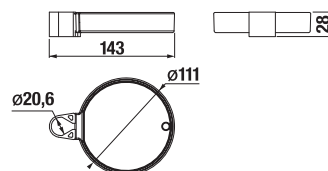

MYDELNÍČKA PRE SPRCHOVÚ TYČ CUBITO-N S

Číslo výrobku	Popis výrobku	Cena
H3641X00048111	mydelnička pre sprchovú tyč H3641X00043101, chróm	12,96 €