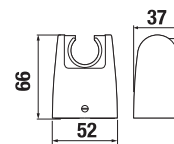

DRŽIAK RUČNEJ SPRCHY RIO

Číslo výrobku	Popis výrobku	Cena
H3691R00045001 SPECIAL line	držiak ručnej sprchy, polohovateľný, chróm	7,29 €