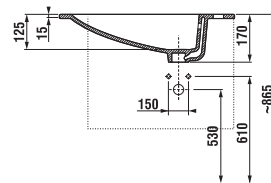

1+1 PACK
skrinka + umývadlo
- bezpečná doprava
- úsporný priestor pri doprave
- jednoduchá manipulácia

Nie je na odber samostatná skrinka ako náhradný diel.