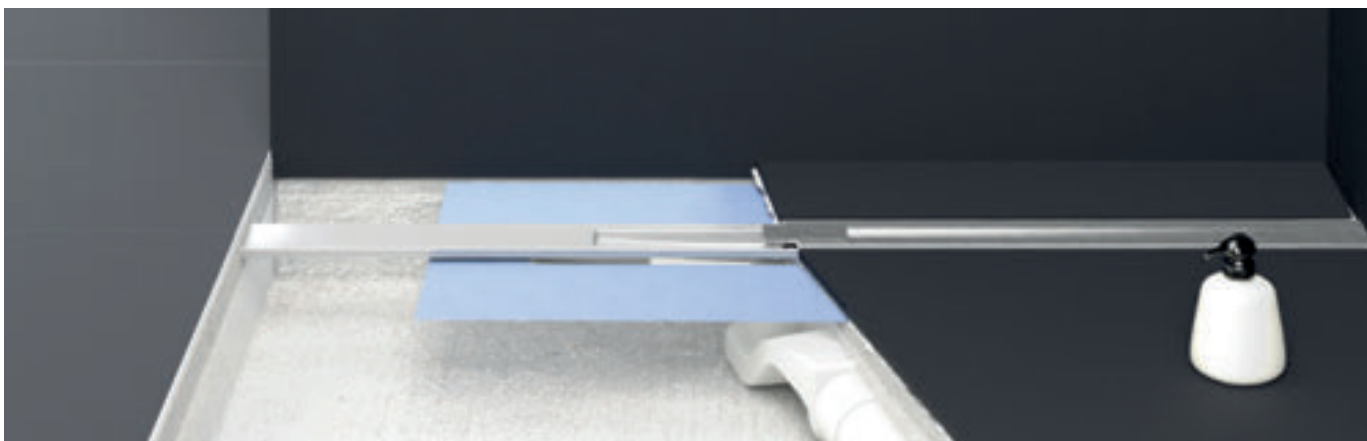

Cena

178,87 €