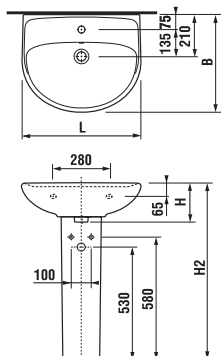

Číslo výrobku	Popis výrobku	yyy: 104 109		Cena biela
H814382000yyy1	umývadlo 55 cm	x	x	53,29 €
H814383000yyy1	umývadlo 60 cm	x	x	55,36 €
H814384000yyy1	umývadlo 65 cm	x	x	57,56 €
H8199500000209	stĺp			41,17 €
Objednať zvlášť:				Cena
H3747100040001	umývadlový sifón Mio 5/4" – 32 mm, chróm, mosadz			44,86 €
H3917100040001	umývadlový výpusť Click-Clack			21,98 €
H3742F07160001	umývadlový sifón Mio Style G5/4" × DN32, ABS, čierny matný			26,91 €
H3702F97161031	umývadlový výpusť Click Clack 5/4", čierny matný			23,31 €
H8903490000001	inštalačná súprava pre umývadlá			2,54 €