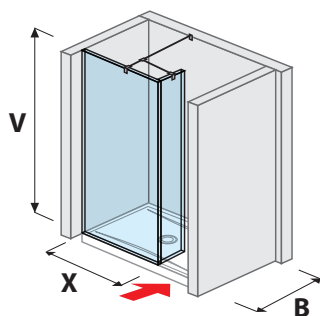

SPRCHOVÉ STENY, KÚTY, DVERE A VANIČKY /

SKLENENÁ STENA PURE VRÁTANE KRÁTKEHO SKLA 70, 80 CM S

Číslo výrobku	Popis výrobku	Cena
H2684210026681	sklenená stena bočná 700 mm pre sprchovú vaničku 1 200×800 mm, 1 200×900 mm, 1 300×800 mm a 1 300×900 mm s úpravou JIKA Perla GLASS, vrátane krátkeho skla, profilu pre spojenie dvoch skiel, bočného profilu a vzpery	496,03 €
H2684220026681	sklenená stena bočná 800 mm pre sprchovú vaničku 1 400×800 mm a 1 400×900 mm s úpravou JIKA Perla GLASS, vrátane krátkeho skla, profilu pre spojenie dvoch skiel, bočného profilu a vzpery	516,40 €

Číslo výrobku	Rozmery skiel (mm)			Rozmery vaničky (mm)		Rozmer vstupu (mm)
	X	Y	V	A	B	C
H268421	697	200	2 000	1 200/1300	800/900	503/603
H268422	797	200	2 000	1 400	800/900	603

SKLENENÁ STENA PURE VRÁTANE KRÁTKEHO SKLA 120, 130, 140 CM S