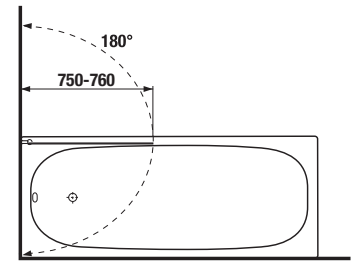

pravý variant