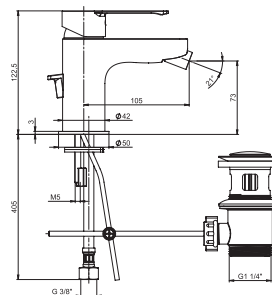

Číslo výrobku	Popis výrobku	Cena
H3414210041111	bidetová páková batéria s automatickým výpustom, chróm	122,04 €