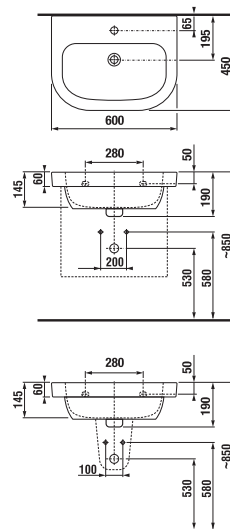

Číslo výrobku	Popis výrobku	yyy: 104 109		Cena biela
H812613000yyy1	umývadlo 60 cm	x	x	70,82 €
H8196110000001	kryt na sifón s inštaláčnou súpravou (č. výr.: H8900130000001)			62,65 €

Objednať zvlášť:			Cena
H3747100040001	umývadlový sifón Mio 5/4" – 32 mm, chróm, mosadz		44,86 €
H3917100040001	umývadlový výpusť Click-Clack		21,98 €
H3742F07160001	umývadlový sifón Mio Style G5/4" × DN32, ABS, čierny matný		26,91 €
H3702F97161031	umývadlový výpusť Click Clack 5/4", čierny matný		23,31 €
H8903490000001	inštaláčna súprava pre umývadlá		2,54 €