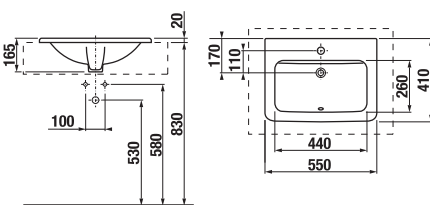

Číslo výrobku	Popis výrobku	Cena biela
H8174220001041	zhora zápusťné umývadlo 55 cm, 1 otvor pre batériu	118,82 €

ZHORA ZÁPUSTNÉ UMÝVADLO IBON

Číslo výrobku	Popis výrobku	Cena biela
H8130100001041	zhora zápusťné umývadlo 52 cm	84,21 €
H81301100001041	zhora zápusťné umývadlo 56 cm	88,62 €