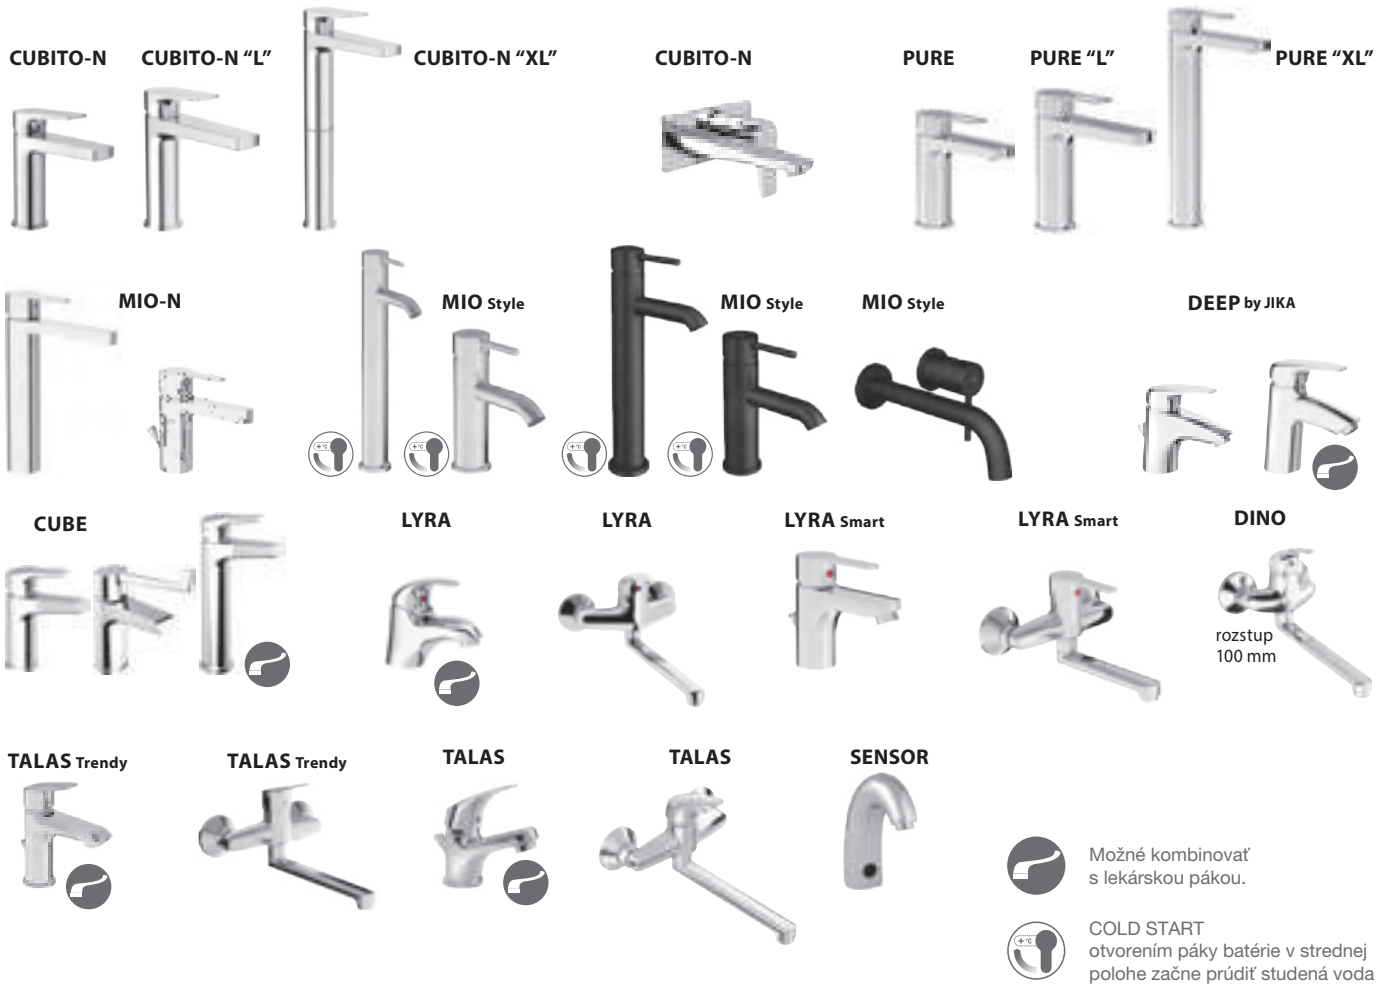

PREHĽAD / VODOVODNÝCH BATÉRIÍ / PODĽA TYPOV /

UMÝVADLOVÉ BATÉRIE

DREZOVÉ BATÉRIE