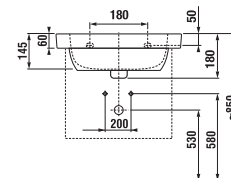

Číslo výrobku	Popis výrobku	yyy: 104 109 134 139				Cena biela
H812611000yyy1	umývadlo 50 cm	x	x	x	x	62,98 €
H8196110000001	kryt na sifón s inštalacnou súpravou (č. výr.: H890013 0000001)					62,65 €

Objednať zvlášť:		Cena
H3747100040001	umývadlový sifón Mio 5/4" – 32 mm, chróm, mosadz	44,86 €
H3917100040001	umývadlový výpusť Click-Clack	21,98 €
H3742F07160001	umývadlový sifón Mio Style G5/4" × DN32, ABS, čierny matný	26,91 €
H3702F97161031	umývadlový výpusť Click Clack 5/4", čierny matný	23,31 €
H8903490000001	inštalacná súprava pre umývadlá	2,54 €