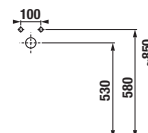

# UMÝVADLÁ / SÉRIA LYRA PLUS /

**NOVINKA**

**UMÝVADLOVÁ MISA LYRA PLUS OBDĹŽNIKOVÁ 55x38 CM**

\*Dostupné v 2. štvrťroku 2024

Číslo výrobku	Popis výrobku	Cena	Cena	Cena
		biela 000	čierna matná 716	biela matná 757
*H818383xxx1121	umývadlová misa obdĺžniková, 550x380 mm, bez armatúrnej dosky, bez prepadu	115,23 €	155,56 €	155,56 €