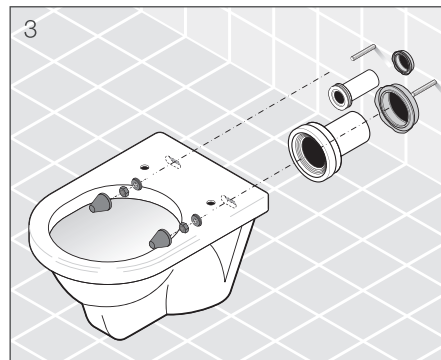

ZÁVESNÉ KLOZETY A BIDETY /

Keramické výrobky musia byť inštalované pomocou **vyrovnávacej hmoty** alebo **vyrovnávacej sady**.

Revolučnou premenou klozetovej misy urobila Jika ďalší krok k nesmrteľnosti. **Mio rimless**, teda klozet bez oplachového okruhu, je vskutku technologickým zázrakom, ktorý spĺňa všetky náročné hygienické požiadavky súčasnosti. Zabraňuje usadzovaniu nečistôt a nebezpečných baktérií na zle prístupných miestach a otvára cestu k bezprácnemu udržovaniu čistej toalety. A najviac: Design je jedinečný!

- **H892992000001** Vyrovnávacia páska Laufen pre inštaláciu keramických kusov
- **H894614000001** Vyrovnávacia hmota pre inštaláciu keramických kusov
- **H892695000001** Vyrovnávacia sada Laufen pre inštaláciu keramických kusov

GARANCIA JE UZNANÁ IBA PRI MONTÁŽI VYKONANEJ PRESNE PODĽA MONTÁŽNEHO NÁVODU A PODĽA PLATNÝCH PREDPISOV.

Inštalujte pomocou vyrovnávacej hmoty H894614000001:

* Tekuté mydlo

** Vyrovnávaciu hmotu naneste vo vrstve hrúbky 5 –10 mm.

Inštalujte pomocou vyrovnávacej pásky H892992000001 a vyrovnávacej sady H892695000001:

Video na inštaláciu nájdete na www.youtube.com

PROJEKTOVÉ
A OSTATNÉ VÝROBKY

INŠTALAČNÝ
PROGRAM