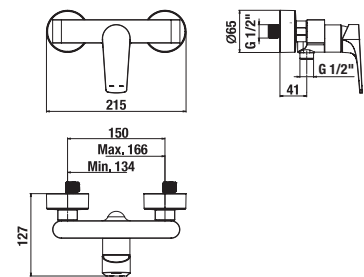

VODOVODNÉ BATÉRIE A SPRCHOVÉ PRÍSLUŠENSTVO /

DREZOVÁ STOJANČEKOVÁ BATÉRIA CUBITO-N S

Číslo výrobku	Popis výrobku	Cena
H3511X10042601	drezová stojančeková páková batéria s otočným výtokovým ramienkom, chróm	111,29 €

Túto batériu je možné použiť aj pre umývadlové misy.

SPRCHOVÁ BATÉRIA BEZ SPRCHOVEJ SADY CUBITO-N S

Číslo výrobku	Popis výrobku	Cena
H3311X70044001*	sprchová nástenná páková batéria s upevnením bez sprchovej sady, chróm	92,30 €

Objednať zvlášť:	Cena
H3651X00043621 sprchová sada (ručná sprcha Ø 130 mm, 4 funkcie, držiak sprchy, sprchová hadica 1,7 m)	70,98 €
H3651X00043631 sprchová sada (ručná sprcha 130×130 mm, 4 funkcie, držiak sprchy, sprchová hadica 1,7 m)	70,98 €
H3651X00044721 sprchová sada (ručná sprcha Ø 130 mm, 4 funkcie, sprchová tyč, mydelník chróm, sprchová hadica 1,7 m)	97,82 €
H3651X00044731 sprchová sada (ručná sprcha 130×130 mm, 4 funkcie, sprchová tyč, mydelník chróm, sprchová hadica 1,7 m)	97,82 €
A5B4961TP0 plastová polička Roca pre sprchovú nástennú batériu, dymovo sivá	22,53 €

* Zmena ceny od 1. 3. 2024

Kombinovateľné so širokým sortimentom sprchového príslušenstva Cubito-N a Rio.

Plastová polička Roca je praktická pre odkladanie nevyhnutností v sprche.

SPRCHOVÁ PODOMIETKOVÁ BATÉRIA BEZ SPRCHOVEJ SADY CUBITO-N S

Číslo výrobku	Popis výrobku	Cena
H3311X60040001	sprchová podomietková páková batéria bez sprchovej sady, chróm	91,04 €