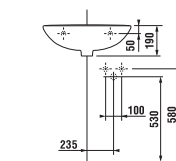

Číslo výrobku	Popis výrobku	yyy: 104	Cena biela
H816614000yyy1	rohové umývadlo 55 cm	x	106,73 €

Objednať zvlášť:		Cena
H3747100040001	umývadlový sifón Mio 5/4" – 32 mm, chróm, mosadz	44,86 €
H3917100040001	umývadlový výpusť Click-Clack	21,98 €
H3742F07160001	umývadlový sifón Mio Style G5/4" × DN32, ABS, čierny matný	26,91 €
H3702F97161031	umývadlový výpusť Click Clack 5/4", čierny matný	23,31 €
H8903490000001	inštalacná súprava pre umývadlá	2,54 €