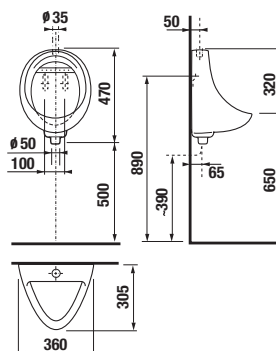

URINÁLY /

URINÁL KORINT S VONKAJŠÍM PRÍVODOM VODY

Číslo výrobku	Popis výrobku	Cena
H8441000004401	urinál Korint so sifónom (č. vyr.: H8944000000001)	90,62 €

Objednať zvlášť:	Popis výrobku	Cena
H8992100000001	inštaláčna súprava pre urinál	3,59 €

PRÍSLUŠENSTVO PRE URINÁLY GOLEM A LIVO S VNÚTORNÝM PRÍVODOM VODY

ODPORÚČANÉ VTOKOVÉ ARMATÚRY PRE URINÁLY GOLEM H843061, LIVO H840201 A KORINT H844100

Objednať zvlášť:	Popis výrobku	Cena
H894804	súprava (kryt, rúrka) s časovačom	114,97 €
H894809	gumové tesnenie k urinálu	1,15 €
H892003	sifón, vodorovný/zvislý odpad**/**	26,08 €

* vhodné pre použitie s urinálmi Golem a Livo
** SPECIAL line

Objednať zvlášť:	Popis výrobku	Cena
H894805	kolienko 1/2" – 1/2"	6,56 €
H894809	gumové tesnenie k urinálu	1,15 €
H894810	rúrka d = 14 mm, dĺžka 250 mm	11,94 €
H894811	krytka	5,79 €
H892003	sifón, vodorovný/zvislý odpad**/**	26,08 €

Objednať zvlášť:	Popis výrobku	Cena
H894803	rohový ventil	8,73 €
H894809	gumové tesnenie k urinálu	1,15 €
H894810	rúrka d = 14 mm, dĺžka 250 mm	11,94 €
H894811	krytka	5,79 €
H892003	sifón, vodorovný/zvislý odpad**/**	26,08 €