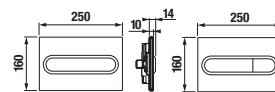

Číslo výrobku	Popis výrobku	Cena
A890095100	tlačidlo PL1 Single Flush, farba biela	34,35 €
A890095000	tlačidlo PL1 Dual Flush, farba biela	37,80 €
A890095001	tlačidlo PL1 Dual Flush, farba lesklý chróm	65,17 €
A890095002	tlačidlo PL1 Dual Flush, farba matný chróm	65,17 €
A890095005	tlačidlo PL1 Dual Flush, farba kombinovaná	65,17 €