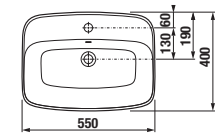

H8183820001041