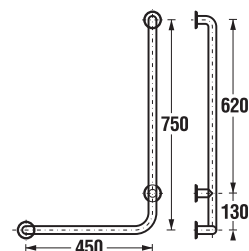

Biele prevedenie

Číslo výrobku	Popis výrobku	Cena
H3897120000001	držadlo do sprchy, 750 × 450 mm, nerez, ľavé, biele	70,00 €
H3897220000001	držadlo do sprchy, 750 × 450 mm, nerez, pravé, biele	70,00 €