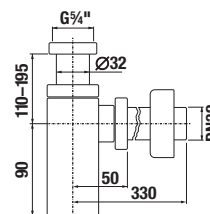

Číslo výrobku	Popis výrobku	Cena
H3747300040001	umývadlový sifón 5/4" – 32 mm, chróm, mosadz	60,25 €