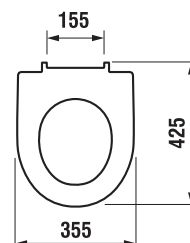

SLOWCLOSE
SLOWCLOSE
SLOWCLOSE