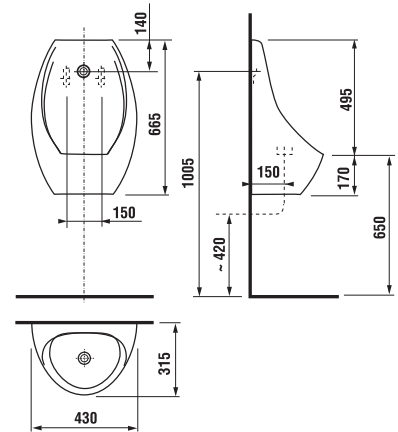

Nutné vybaviť externým napr. tlakovým, alebo elektromagnetickým splachovacím ventilom.