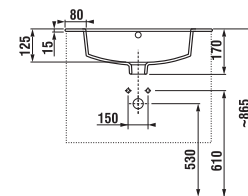

## SKRINKA S TENKÝM UMÝVADLOM CUBE 65 CM S

biela/čelo pololesklý lak

jaseň

antracit mat

Číslo výrobku	Popis výrobku	Farba	
		biela/čelo pololesklý lak	jaseň antracit mat
H4536011763001	skrinka s 2 dvierkami, vrátane umývadla 65 × 43 cm	268,60 €	
H4536011765141	skrinka s 2 dvierkami, vrátane umývadla 65 × 43 cm		292,71 €
H4536011763521	skrinka s 2 dvierkami, vrátane umývadla 65 × 43 cm		292,71 €