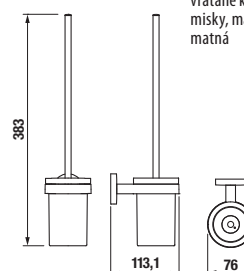

Číslo výrobku	Popis výrobku	Cena
H3842F10040001	WC súprava nástenná vrátane kedy a sklenenej misky, matné sklo/čierna matná	29,30 €