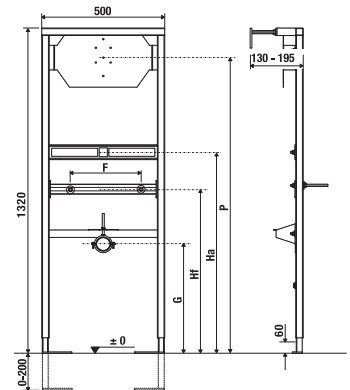

PODOMIETKOVÉ MODULY /

PODOMIETKOVÝ MODUL PRE BIDET

Číslo výrobku	Popis výrobku	Cena
H8966550000001	BIDET SYSTEM pre bidet - určený na predstenovú montáž alebo do nosných stien suchým procesom - plynule nastaviteľné nohy, výškovo nastaviteľné od 0 do 200 mm - výška modulu 1120 mm - robustná konštrukcia, nosnosť 400 kg - súčasťou je kompletná súprava pre upevnenie	138,03 €

PODOMIETKOVÝ MODUL PRE URINÁL

Číslo výrobku	Popis výrobku	Cena
H8936010000001	URINAL SYSTEM pre urinál - určený na predstenovú montáž alebo do nosných stien suchým procesom - plynule nastaviteľné nohy, výškovo nastaviteľné od 0 do 200 mm - výška modulu 1320 mm - robustná konštrukcia, nosnosť 130 kg - odpadové koleno DN 50 - súčasťou je kompletná súprava pre upevnenie	229,41 €

Objednať zvlášť:	Cena
H8948280000001 automatický splachovač s infračerveným senzorom (podrobnosti str. 176)	227,73 €

Nastavenie urinálového modulu sa riadi podľa rozmerov uvedených v technickom nákrese príslušného urinálu.

PODOMIETKOVÝ MODUL PRE ZÁVESNÚ VÝLEVKU

Číslo výrobku	Popis výrobku	Cena
H8936070000001	WASTE SINK SYSTEM pre závesnú výlevku Mira (H851049) - so samonosným ocelovým rámom - ukotvenie na zem a do zadnej steny - tlačidlo Single alebo Dual Flush nutné objednať zvlášť - pre zabudovanie suchým procesom - tlačidlo Single alebo Dual Flush - splachovací ventil je univerzálny, tlačidlá je možné kedykoľvek v priebehu používania zameniť - nosnosť 400 kg - následné predmurovanie v rozmedzí 15-75 mm - pevný rám - nastaviteľnosť finálnej výšky výlevky - nastaviteľnosť finálnej výšky pripojenia prívodu vody - rohový ventil s pevnou priehradkou prechádzajúci stenou nádrže - nový vypúšťací ventil	262,74 €

Vodovodné batérie a výlevka nie sú súčasťou výlevkového modulu. Nutné objednať zvlášť.