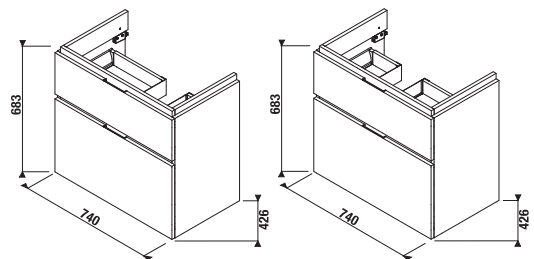

Číslo výrobku	Popis výrobku	Farba	
		biela/čelo lesklý lak	dub
H40J4254035001	skrinka pod umývadlo 75 cm H812421, 2 zásuvky, výrez VPRAVO	489,28 €	
H40J4254035191	skrinka pod umývadlo 75 cm H812421, 2 zásuvky, výrez VPRAVO		412,08 €
H40J4254045001	skrinka pod umývadlo 75 cm H812422, 2 zásuvky, výrez VĽAVO	489,28 €	
H40J4254045191	skrinka pod umývadlo 75 cm H812422, 2 zásuvky, výrez VĽAVO		412,08 €

Objednať zvlášť:	Cena	
H4944010390001	nohy k závesným umývadlovým skrinkám, chróm, (1 pár)	11,97 €

Príplatok za povrchovú úpravu Jika perla je 48,02 €.

Číslo výrobku xxx = číslo farby (000 biela, 100 Jika perla).

PROJEKTOVÉ
A OSTATNÉ VÝROBKY

INŠTALÁČSKY
PROGRAM