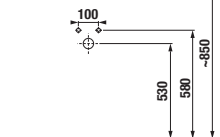

H8183820001041