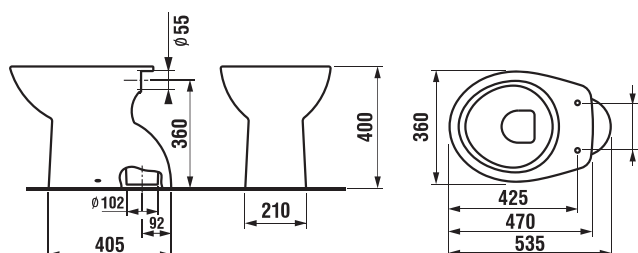

Objednať zvlášť:	Popis výrobku	Cena
H8932710000001	termoplastová WC doska s poklopom Zeta, plastové príchytky, dĺžkovo nastaviteľná na 400-440mm	17,11 €
H8929990000001	inštalačná súprava pre klozet	1,05 €