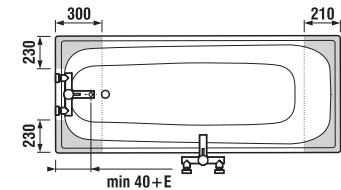

VANE A VAŇOVÉ ZÁSTENY /

OCELOVÁ VAŇA RIGA

Takto farebne označené plochy neodporúčame pre umiestnenie vaňového výtoku alebo výtoku vaňovej batérie.

Takto označené plochy sú vhodné pre umiestnenie vaňového výtoku alebo výtoku vaňovej batérie.

E = šírka okraja vane

Číslo výrobku	Popis výrobku	Objem	Cena
H2340200000001 SPECIAL line	vaňa obdĺžniková, 1 200 × 700 mm, oceľ	140 l	125,64 €
H2340300000001 SPECIAL line	vaňa obdĺžniková, 1 300 × 700 mm, oceľ	150 l	125,64 €
H2340400000001 SPECIAL line	vaňa obdĺžniková, 1 400 × 700 mm, oceľ	160 l	125,64 €
H2340500000001 SPECIAL line	vaňa obdĺžniková, 1 500 × 700 mm, oceľ	170 l	134,21 €
H2340600000001 SPECIAL line	vaňa obdĺžniková, 1 600 × 700 mm, oceľ	180 l	134,21 €
H2340700000001 SPECIAL line	vaňa obdĺžniková, 1 700 × 700 mm, oceľ	190 l	134,21 €

Objednať zvlášť:	Cena	
H2940120000001	kovové nohy pre Alma, Tanza Plus, Tanza a Riga	32,38 €
H2948150040001	automatický vaňový výpusť vrátane vaňového sifónu 40/50 mm, dĺžka 550 mm, plastové telo prepadu	37,47 €
H2948160040001	automatický vaňový výpusť vrátane vaňového sifónu 40/50 mm, dĺžka 550 mm, mosadzné telo prepadu	52,43 €
H2948170040001	automatický vaňový výpusť s napúšťaním vrátane vaňového sifónu 40/50 mm, dĺžka 550 mm, plastové telo prepadu	101,88 €
H2948180040001	automatický vaňový výpusť s napúšťaním vrátane vaňového sifónu 40/50 mm, dĺžka 550 mm, mosadzné telo prepadu	116,07 €
VS35333C56S000	automatický vaňový výpusť s prepacom, sifón DN 40/50, L=610mm, čierna matná	41,36 €
VS35333C00S000	automatický vaňový výpusť s prepacom, sifón DN 40/50, L=610mm, chróm	39,79 €
VS35327C560000	automatický vaňový výpusť s prepacom a napúšťaním, sifón DN 40/50, L=610mm, čierna matná	101,64 €
VS35327C000000	automatický vaňový výpusť s prepacom a napúšťaním, sifón DN 40/50, L=610mm, chróm	97,80 €