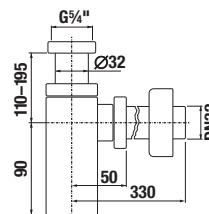

UMÝVADLOVÝ SIFÓN S

Číslo výrobku	Popis výrobku	Cena
H3747100040001	umývadlový sifón Mio 5/4" – 32 mm, chróm, mosadz	44,86 €

UMÝVADLOVÝ SIFÓN S

Číslo výrobku	Popis výrobku	Cena
H3747300040001	umývadlový sifón 5/4" – 32 mm, chróm, mosadz	60,25 €

UMÝVADLOVÝ SIFÓN RIO

Číslo výrobku	Popis výrobku	Cena
H3741R00040001 SPECIAL line	umývadlový sifón G 5/4" × DN32, ABS, chróm	18,27 €

UMÝVADLOVÝ SIFÓN MIO STYLE S

Číslo výrobku	Popis výrobku	Cena
H3742F07160001	umývadlový sifón Mio Style G5/4" × DN32, ABS, čierny matný	26,91 €

UMÝVADLOVÝ VÝPUST MIO S

Číslo výrobku	Popis výrobku	Cena
H3917100040001	umývadlový výpusť Click-Clack	21,98 €

UMÝVADLOVÝ VÝPUST MIO STYLE S

Číslo výrobku	Popis výrobku	Cena
H3702F97161031	umývadlový výpusť Mio Style Click Clack, čierny matný	23,31 €

PROJEKTOVÉ
A OSTATNÉ VÝROBKY

INŠTALATÉRSKY
PROGRAM