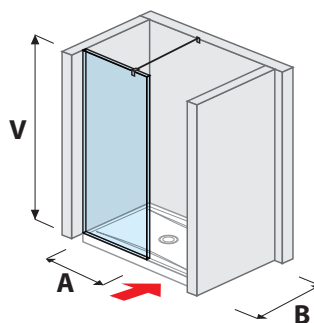

## SPRCHOVÉ STENY BEZRÁMOVÉ / WALK IN

sklenená stena PURE pevná 120, 130, 140 cm

A	B	V
120 cm	80/90 cm	200 cm
130 cm	80/90 cm	200 cm
140 cm	80/90 cm	200 cm

sklenená stena PURE bočná 70, 80 cm

A	B	V
70 cm	80/90 cm	200 cm
80 cm	80/90 cm	200 cm