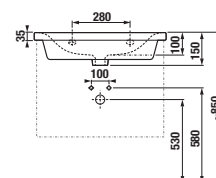

UMÝVADLÁ / SÉRIA MIO-N /

UMÝVADLO MIO-N 55 CM S

JIKA • perla

Číslo výrobku	Popis výrobku	yyy: 104	Cena biela
H812712 xxx 104 1	umývadlo 55 cm	x	90,85 €
Objednať zvlášť:			Cena
H8903490000001	inštalácia súprava pre umývadlá		2,54 €
H8942460000001	miesto šetriaci sifón, rozstup rohových ventilov 200 mm, DN40		27,62 €
H3741R00040001	umývadlový sifón G 5/4" × DN32, ABS, chróm		18,27 €
H3747100040001	umývadlový sifón Mio 5/4" – 32 mm, chróm, mosadz		44,86 €
H3917100040001	umývadlový výpust Click-Clack		21,98 €
H3742F07160001	umývadlový sifón Mio Style G5/4" × DN32, ABS, čierny matný		26,91 €
H3702F97161031	umývadlový výpust Click Clack 5/4" čierny matný		23,31 €

SKRINKA POD UMÝVADLO MIO-N 55 CM S

biela/čelo lesklý lak

jaseň

Číslo výrobku	Popis výrobku	Farba	
		biela/čelo lesklý lak	jaseň
H40J713 4015001	skrinka pod umývadlo 55×45 cm H812712, 2 zásuvky	319,67 €	
H40J713 4013421	skrinka pod umývadlo 55×45 cm H812712, 2 zásuvky		301,51 €
Objednať zvlášť:			Cena
H494402 1760001	nohy Cube k závesným umývadlovým skrinkám, chróm, 1 pár, 240 mm		21,10 €

Skřinky pod umývadlo kombinujte s miesto šetriacim sifónom Jika H8942460000001. POZOR, rozteč rohových ventilov v tomto prípade musí byť 200 mm.

UMÝVADLO MIO-N 60 CM S

JIKA • perla