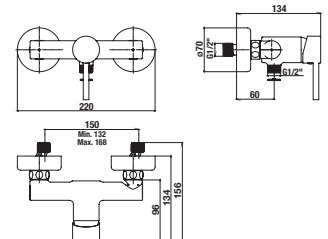

H3652F07163731 sprchová sada (ručná sprcha Ø 100 mm 3F, sprchová hadica 1,7m, sprchová tyč 800 mm), čierná matná	98,65 €
--	---------