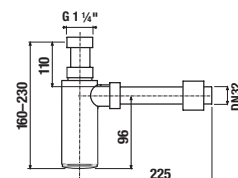

VODOVODNÉ BATÉRIE A SPRCHOVÉ PRÍSLUŠENSTVO /

ODPORÚČAME SPRCHOVÉ SADY RIO

Číslo výrobku	Popis výrobku	Cena
H3651R00043611 SPECIAL line	sprchová sada (ručná sprcha Ø 100mm, 3 funkcie, držiak ručnej sprchy, sprchová hadica 1,7 m, kovová)	38,23 €

Číslo výrobku	Popis výrobku	Cena
H3651R00043731 SPECIAL line	sprchová sada (ručná sprcha Ø 100mm, 3 funkcie, sprchová tyč, sprchová hadica 1,7 m kovová)	55,38 €

Objednať zvlášť:	Cena
H3641X00048111 mydelnička pre sprchovú tyč H3641X00043101, chróm	12,96 €

UMÝVADLOVÝ SIFÓN RIO

Číslo výrobku	Popis výrobku	Cena
H3741R00040001 SPECIAL line	umývadlový sifón G5/4" × DN32, ABS, chróm	18,27 €

UMÝVADLOVÝ SIFÓN MIO STYLE S

Číslo výrobku	Popis výrobku	Cena
H3742F07160001	umývadlový sifón Mio Style G5/4" × DN32, ABS, čierny matný	26,91 €

BIDETOVÁ SADA RIO

Číslo výrobku	Popis výrobku	Cena
H3651R00041121 SPECIAL line	bidetová sada (ručná sprška so stop ventilom, kovová sprchová hadica 1,2m, držiak ručnej sprchy, pevný)	23,12 €

Kombinujte s podomietkovou batériou.