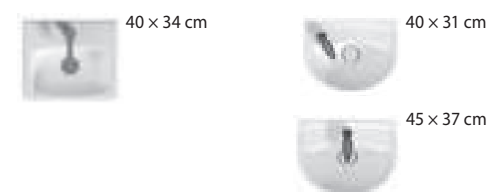

MIO

TIGO

LYRA PLUS

ODPORÚČANÉ KOMBINÁCIE UMÝVADIEL A BATÉRIÍ JIKA

CUBITO

MIO

TIGO

DEEP BY JIKA, BABY

CUBITO-N

MIO-N

CUBITO-N

DEEP BY JIKA

+

MIO-N

CUBITO-N

MIO-N

LYRA SMART

+

CUBE

MIO STYLE

MIO STYLE

TALAS TRENDY

+