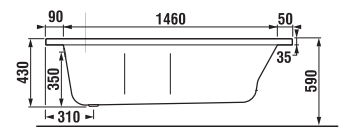

inštaláčnne rozmery vane s panelom

Obrázky a technické nákresy vaňových výpusťov nájdete na str. 205