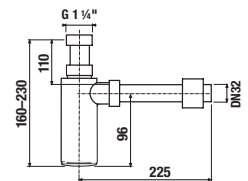

Číslo výrobku	Popis výrobku	Cena
H3742F07160001	umývadlový sifón Mio Style G5/4" × DN32, ABS, čierny matný	26,91 €