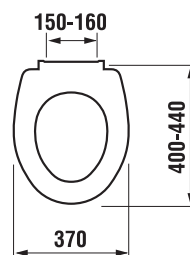

## TERMOPLASTOVÁ, DUROPLASTOVÁ WC DOSKA S POKLOPOM ZETA

Číslo výrobku	Popis výrobku	Cena
H8932710000001	termoplastová WC doska s poklopom ZETA, plastové príchytky, dĺžkovo nastaviteľné na 400-440mm	17,11 €
H8932740000001	duroplastová WC doska s poklopom ZETA, plastové príchytky, dĺžkovo nastaviteľné	26,74 €
H8932760000001	duroplastová WC doska s poklopom Zeta, so spomaľovacím mechanizmom SLOWCLOSE, plastové úchty	55,01 €