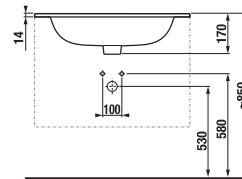

Číslo výrobku	Popis výrobku	Farba	
		biela	jaseň
H41J6144023001	skrinka s 2 zásuvkami, vrátane umývadla 65 cm	345,42 €	
H41J6144025141	skrinka s 2 zásuvkami, vrátane umývadla 65 cm		355,76 €

Objednať zvlášť:		Cena
H8942460000001	miesto šetriaci sifón, rozstup rohových ventilov 200 mm, DN40	27,62 €
H3747100040001	umývadlový sifón Mio 5/4" – 32 mm, chróm, mosadz	44,86 €
H3917100040001	umývadlový výpusť Click-Clack	21,98 €
H3742F07160001	umývadlový sifón Mio Style G5/4" × DN32, ABS, čierny matný	26,91 €
H3702F97161031	umývadlový výpusť Click Clack 5/4", čierny matný	23,31 €

Možno kombinovať s nohami k nábytku: H4944021760001 (strana 119)