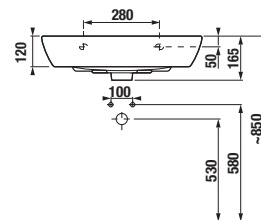

*Dostupné v 1. štvrtroku 2024

Číslo výrobku	Popis výrobku	yyy: 104	109	Cena biela
*H810368000yyy1	umývadlo 60 cm		x	62,50 €
*H810368000yyy1	umývadlo 60 cm	x		62,50 €

Objednať zvlášť:	Cena
H3747100040001 umývadlový sifón Mio 5/4" 32 mm, chróm, mosadz	44,86 €
H3917100040001 umývadlový výpusť Click-Clack	21,98 €
H3742F07160001 umývadlový sifón Mio Style G5/4" × DN32, ABS, čierny matný	26,91 €
H3702F97161031 umývadlový výpusť Click Clack 5/4", čierny matný	23,31 €
H8903490000001 inštalčná súprava pre umývadlá	2,54 €