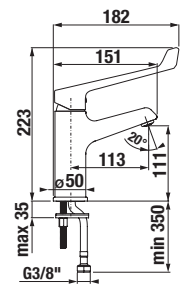

PROJEKTOVÉ
A OSTATNÉ VÝROBKY

INŠTALÁČSKY
PROGRAM