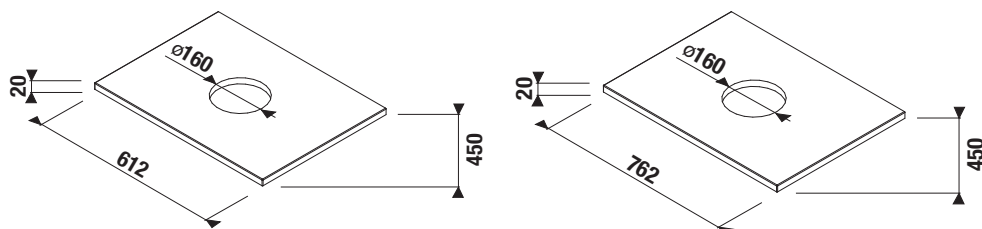

VRCHNÉ DOSKY SKRINIEK MIO-N POD UMÝVADLOVÉ MISY 61 A 76 CM S VÝREZOM PRE SIFÓN S

Číslo výrobku	Popis výrobku	Farba dosky	
		biela	jaseň
H46J7120015001	vrchná doska skrinky pod umývadlovú misu 61 cm, s výrezom pre sifón uprostred	112,10 €	
H46J7120013421	vrchná doska skrinky pod umývadlovú misu 61 cm, s výrezom pre sifón uprostred		119,18 €
H46J7130015001	vrchná doska skrinky pod umývadlovú misu 76 cm, s výrezom pre sifón uprostred	119,01 €	
H46J7130013421	vrchná doska skrinky pod umývadlovú misu 76 cm, s výrezom pre sifón uprostred		124,85 €