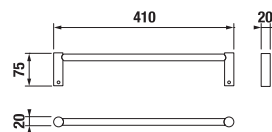

## ZÁVESNÁ TYČ NA UTERÁKY 40 CM BASIC S

Číslo výrobku	Popis výrobku	Cena
H3813A10040001	závesná tyč na uteráky 40 cm, chróm	31,12 €