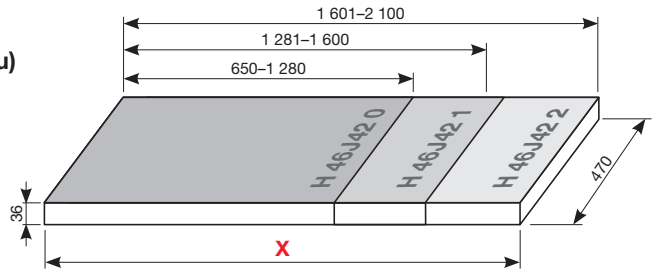

FORMULÁR PRE OBJEDNANIE UMÝVADLOVÝCH DOSIEK NÁBYTKU CUBITO

/dosky s výrezom je možné použiť iba s umývadlom Cubito 45–75 cm/

UMÝVADLOVÉ DOSKY BEZ OTVORU

(k dostaniu v šaržiach dub - 519, biela - 500)

Zvoľte jeden z troch typov dosky, zadajte povrchovú úpravu (šaržu) a konkrétnu, vami požadovanú dĺžku **x**:

1. ☐ **H 46J42 0** 650–1 280 mm šarža ..... dĺžka **x** ..... mm
2. ☐ **H 46J42 1** 1 281–1 600 mm šarža ..... dĺžka **x** ..... mm
3. ☐ **H 46J42 2** 1 601–2 100 mm šarža ..... dĺžka **x** ..... mm
4. počet ks .....

UMÝVADLOVÉ DOSKY S JEDNÝM VÝREZOM

(k dostaniu v šaržiach dub - 519, biela - 500)

Zvoľte umývadlo:

1. ☐ 45cm ☐ 55 cm ☐ 60 cm ☐ 65 cm ☐ 75 cm

Zadajte povrchovú úpravu (šaržu) a konkrétne, vami požadované rozmery **x*** a **y***:

1. ☐ **H 46J42 3** šarža ..... **x*** ..... mm
2. **y*** ..... mm
3. počet ks .....