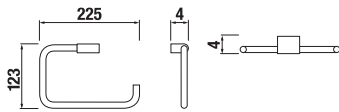

Číslo výrobku	Popis výrobku	Cena
H3813B40040001	držiak uteráka 22,5 x 12,5 cm, chróm	30,10 €