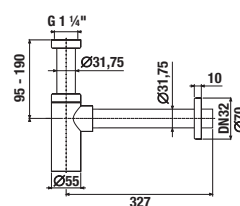

UMÝVADLÁ / SÉRIE MIO-N /

UMÝVADLOVÝ SIFÓN S

Číslo výrobku	Popis výrobku	Cena
H3747300040001	umývadlový sifón 5/4" – 32 mm, chróm, mosadz	60,25 €

UMÝVADLOVÝ SIFÓN RIO

Číslo výrobku	Popis výrobku	Cena
H3741R00040001 SPECIAL line	umývadlový sifón G 5/4" × DN32, ABS, chróm	18,27 €

UMÝVADLOVÝ SIFÓN MIO STYLE S

Číslo výrobku	Popis výrobku	Cena
H3742F07160001	umývadlový sifón Mio Style G5/4" × DN32, ABS, čierny matný	26,91 €

UMÝVADLOVÝ VÝPUST MIO S

Číslo výrobku	Popis výrobku	Cena
H3917100040001	umývadlový výpusť Click-Clack	21,98 €

UMÝVADLOVÝ VÝPUST MIO STYLE S

Číslo výrobku	Popis výrobku	Cena
H3702F97161031	umývadlový výpusť Mio Style Click Clack, čierny matný	23,31 €

PROJEKTOVÉ
A OSTATNÉ VÝROBKY