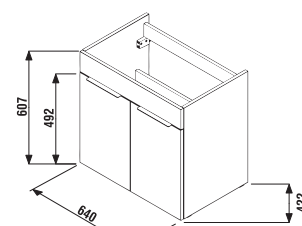

## SKRINKA S TENKÝM UMÝVADLOM CUBE 65 CM S

biela/čelo pololesklý lak

jaseň

antracit mat

Číslo výrobku	Popis výrobku	Farba	
		biela/čelo pololesklý lak	jaseň antracit mat
H4536011763001	skrinka s 2 dvierkami, vrátane umývadla 65 × 43 cm	268,60 €	
H4536011765141	skrinka s 2 dvierkami, vrátane umývadla 65 × 43 cm		292,71 €
H4536011763521	skrinka s 2 dvierkami, vrátane umývadla 65 × 43 cm		292,71 €