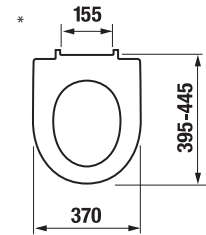

## DUROPLASTOVÁ WC DOSKA S POKLOPOM LYRA PLUS

SWIHCLOSE  
SLOWCLOSE

Číslo výrobku	Popis výrobku	Cena
H8903840000631	duroplastová doska s poklopom, rýchlopúšťanie kovové úchyty	60,10 €
H8903850000631	duroplastová doska s poklopom, rýchlopúšťanie, SLOWCLOSE, kovové úchyty	70,68 €
Náhradné diely:	Popis výrobku	Cena
H8923840000001	patróny/pánty Slowclose pre Lyra plus dosku na sedenie H8903850000631, náhradný diel	36,36 €
H8923850000001	kovové rýchlopúšťacie úchyty do keramiky pre uchytanie dosky na sedenie Lyra plus H890384/H890385	20,69 €
H8923860000001	set dorazov pre dosku na sedenie H890384/H890385	4,37 €