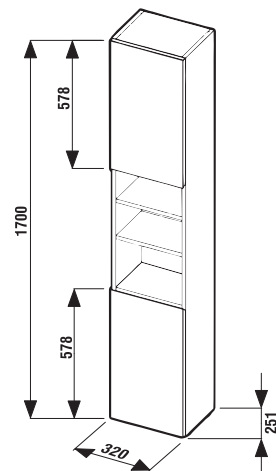

UMÝVADLÁ / SÉRIA LYRA PLUS /

VYSOKÁ SKRINKA LYRA PLUS

Číslo výrobku	Popis výrobku	Farba dverí biely lak	Farba korpusu biela
*H4531610383001	vysoká skrinka, 6 poličiek, 2 ľavé dvierka	x	205,62 €
*H4531620383001	vysoká skrinka, 6 poličiek, 2 pravé dvierka	x	205,62 €

*Dostupné do vypredania zásob

PRÍSLUŠENSTVO /

MIESTO ŠETRIACI UMÝVADLOVÝ SIFÓN MIO S

Číslo výrobku	Popis výrobku	Cena
H8942460000001	miesto šetriaci sifón, rozstup rohových ventilov 200 mm, DN40	27,62 €

PLASTOVÝ UMÝVADLOVÝ SIFÓN

Číslo výrobku	Popis výrobku	Cena
H8907320000001	plastový umývadlový/urinálový sifón	4,76 €

SPECIAL line

UMÝVADLOVÝ SIFÓN S

Číslo výrobku	Popis výrobku	Cena
H3747100040001	umývadlový sifón Mio 5/4" – 32 mm, chróm, mosadz	44,86 €

PROJEKTOVÉ
A OSTATNÉ VÝROBKY

INŠTALATÉRSKY
PROGRAM