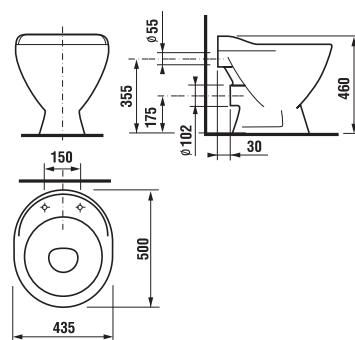

VÝLEVKA MIRA

Číslo výrobku	Popis výrobku	Cena
H8510460000001	stojaca výlevka Mira s plastovou mriežkou	239,50 €
Objednať zvlášť:		Cena
H8929990000001	inštalácia súprava	1,05 €
H8977010000001	gumová vložka – tesnenie prívodu vody	1,29 €
H8937100000001	plastová nádržka pre samostatne stojace klozety, bočný prívod vody 3/8", Dual Flush 3/6 l, vrátane kolena	50,88 €
H8937140000001	plastová nádržka pre samostatne stojace klozety, bočný prívod vody 3/8", Start-Stop splachovanie, vrátane kolena preo prívod vody	47,00 €

ZÁVĚSNÁ VÝLEVKA MIRA

Číslo výrobku	Popis výrobku	Cena
H8510490000001	závesná výlevka Mira s plastovou mriežkou	212,67 €
Objednať zvlášť:		Cena
H8903490008901	inštalácia súprava pre montáž klozetu a bidetu s bielymi krytkami	3,29 €
H8903490008911	inštalácia súprava pre montáž klozetu a bidetu s chrómovanými krytkami, 1 pár	5,13 €
H8936070000001	WASTE SINK SYSTEM pre závesnú výlevku Mira (H851049) so samonosným oceľovým rámom, pre zabudovanie suchým procesom, ukotvenie na zem a do zadnej steny, tlačidlo Single alebo Dual Flush - rohový ventil s pevnou priechodkou prechádzajúci stenou nádrže - nový vypúšťací ventil	262,74 €
H8929920000001	Laufen vyrovnávacia páska	12,52 €
H8926950000001	Laufen vyrovnávacia protihluková sada	18,08 €
H8946140000001	Laufen vyrovnávacia hmota	12,45 €

Nutné objednať každý produkt zvlášť (výlevky, výlevkový modul a vodovodnú batériu).

PLASTOVÁ VÝLEVKA

Číslo výrobku	Popis výrobku	Cena
VS60001C010099	plastová výlevka na stenu, odolná proti nárazu, teplote, zriedeným kyselinám, ľúhu a rozpúšťadlám, vrátane prepadovej a odtokovej armatúry G 1½", acieho materiálu, vhodná do výrobných prevádzok, garáží, domov a záhrad	59,68 €

SKLÁPACÍ ROŠT PRE PLASTOVÚ VÝLEVKU