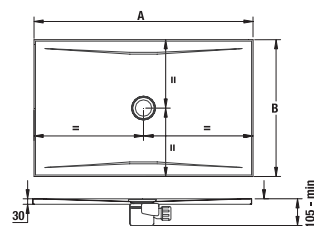

Číslo výrobku	Popis výrobku	Cena 000 biela	Cena 600 biela Antislip	Cena 016 čierna	Cena 616 čierna Antislip
H216420xxx0001	sprchová vanička obdĺžniková 1200 × 800 mm, oceľ, s protihlukovými podložkami	441,50 €	461,50 €	441,50 €	461,50 €
H216422xxx0001	sprchová vanička obdĺžniková 1300 × 800 mm, oceľ, s protihlukovými podložkami*	457,91 €	477,91 €	457,91 €	477,91 €
H216424xxx0001	sprchová vanička obdĺžniková 1400 × 800 mm, oceľ, s protihlukovými podložkami*	474,43 €	494,43 €	474,43 €	494,43 €
H216421xxx0001	sprchová vanička obdĺžniková 1200 × 900 mm, oceľ, s protihlukovými podložkami*	449,80 €	469,80 €	449,80 €	469,80 €
H216423xxx0001	sprchová vanička obdĺžniková 1300 × 900 mm, oceľ, s protihlukovými podložkami*	466,18 €	486,18 €	466,18 €	486,18 €
H216425xxx0001	sprchová vanička obdĺžniková 1400 × 900 mm, oceľ, s protihlukovými podložkami*	482,58 €	502,58 €	482,58 €	502,58 €

	A	B
H216420	1200	800
H216422	1300	800
H216424	1400	800
H216421	1200	900
H216423	1300	900
H216425	1400	900

*Výrobok na objednávku.

šarža 000 - biela

šarža 600 - biela Antislip

šarža 016 - čierna

šarža 616 - čierna Antislip

Vaničky Pure sú vhodné pre zabudovanie do podlahy.

Objednať zvlášť:		Cena
VS34051C000000	sifón pre sprchové vaničky, Ø 90 mm, výška = 80 mm, DN 40/50, prietok 36 l/min, chróm	17,68 €
VS34051C560000	sifón pre sprchové vaničky, Ø 90mm, výška = 80mm, DN40/50, čierna matná	33,15 €
H899103000001	dilatačná páska medzi vaničkou a stenou, 290 × 50 mm	8,85 €

Vaničky Pure je možné inštalovať aj s pomocou rámu.

Pre vaničky do šírky 1 200 mm môžete použiť inštaláčny rám Laufen H2984410000001.

Pre vaničky do šírky 1 200 mm môžete použiť inštaláčny rám Laufen H2984420000001.