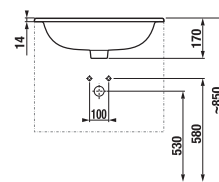

Číslo výrobku	Popis výrobku	Farba	
		biela	jaseň
H41J613 4023001	skrinka s 2 zásuvkami, vrátane umývadla 55 cm	322,76 €	
H41J613 4025141	skrinka s 2 zásuvkami, vrátane umývadla 55 cm		335,30 €

Objednať zvlášť:	Cena
H894246 0000001 miesto šetriaci sifón, rozstup rohových ventilov 200 mm, DN40	27,62 €
H374710 0040001 umývadlový sifón Mio 5/4" – 32 mm, chróm, mosadz	44,86 €
H391710 0040001 umývadlový výpust Click-Clack	21,98 €
H3742F07 16 0001 umývadlový sifón Mio Style G5/4" × DN32, ABS, čierny matný	26,91 €
H3702F97 16 1031 umývadlový výpust Click Clack 5/4", čierny matný	23,31 €

Možno kombinovať s nohami k nábytku: H4944021760001 (strana 119)

PACK
1+1

1+1 PACK
skrinka + umývadlo
- bezpečná doprava
- úsporný priestor pri doprave
- jednoduchá manipulácia