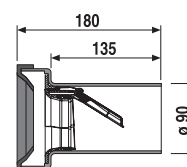

Číslo výrobku	Popis výrobku	Cena
VS58928C000000	WC prípojka DN 90 s mechanickým blokátorom hľadavcov, z PE plastu, 180 mm, klapka opláštená nerezovou ocelou odolnou proti uhryznutiu, pre závesné WC	51,40 €