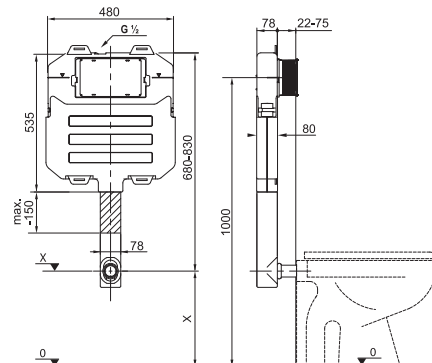

Číslo výrobku	Popis výrobku	Cena
H894650000001	BASIC TANK SYSTEM COMPACT pre samostatne stojace klozety - hĺbka 8 cm - pre montáž na stenu s nutnosťou obmurovania, - rám vhodný pre samostatne stojace klozety - skrátená hĺbka nemá vplyv na veľkosť nádrže - nádržka je izolovaná proti oroseniu - jednoduché priporenie na stenu - tichý chod napúšťacieho ventilu - tlačidlá možno v priebehu užívania vymieňať - možnosti splachovania 2/4 l, 3/4, 5 l a 3/6 l - izolované koleno na zabránenie rosenia modulu a vodných ciest	131,48 €

Poznámka: Továrenské nastavenie splachovania podomietkového modulu je 3/6 l.