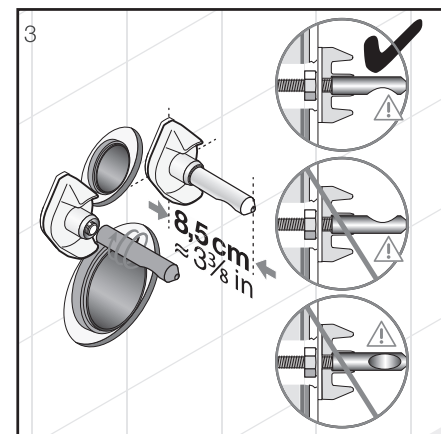

Inštalujte pomocou vyrovnávacej pásky H892992000001 a vyrovnávacej sady H892695000001: