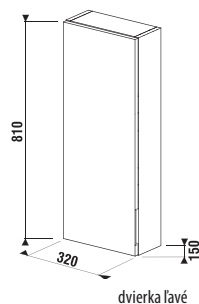

dvierka ľavé