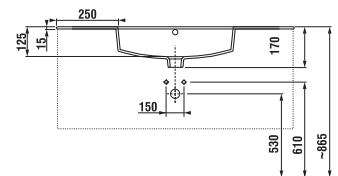

PROJEKTOVÉ
A OSTATNÉ VÝROBKY

INŠTALÁČSKY
PROGRAM