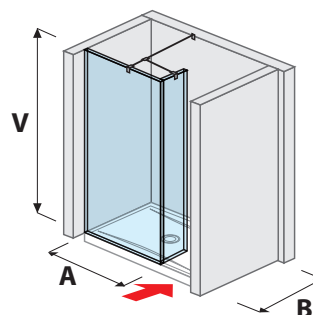

sklenená stena PURE vrátane krátkeho skla 70, 80 cm