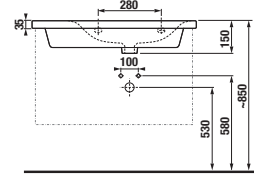

JIKA • perla