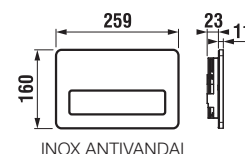

Dvojité riešenie úspory vody.

Nech sa splachuje akokoľvek, šetrí sa stále:

- Single Flush
  vždy sa spláchnu rovnakým množstvom vody, ktoré je možné nastaviť napríklad na 4,5 litra pre klozety, ktoré sú na tento objem certifikované.
- Dual Flush
  malé či veľké spláchnutie podľa potreby.