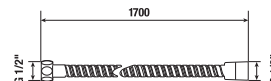

SPRCHOVÁ HADICA MIO STYLE S

BLACK

Číslo výrobku	Popis výrobku	Cena
H3622F07163101	sprchová hadica 1,7 m, PVC, čierna matná	25,12 €