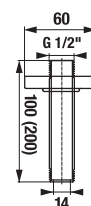

Číslo výrobku	Popis výrobku	Cena
H3661X00040021	sprchové rameno, stropné, 200 mm	44,16 €