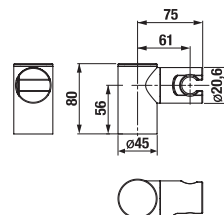

Číslo výrobku	Popis výrobku	Cena
H3651R00043731 <b>SPECIAL line</b>	sprchová sada (ručná sprcha Ø 100mm, 3 funkcie, sprchová tyč, sprchová hadica 1,7 m kovová)	55,38 €

Objednať zvlášť:	Cena
H3641X00048111 mydelnička pre sprchovú tyč H3641X00043101, chróm	12,96 €