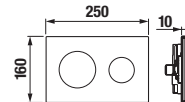

čierna matná A890089206    biela matná A890089207    kávová A89008920M

A890089206	tlačidlo PL10 Dual Flush, farba čierna matná	65,17 €
A890089207	tlačidlo PL10 Dual Flush, farba biela matná	65,17 €
A89008920M	tlačidlo PL10 Dual Flush, farba kávová	65,17 €