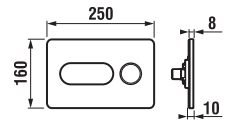

**Možnosť jednoduchovej výmeny krúžkov na tlačidlo podľa vašich predstáv.**

Riešenie úspory vody – nech sa splachuje akokoľvek, šetrí sa stále:  
• **Dual Flush – malé či veľké spláchnutie podľa potreby.**