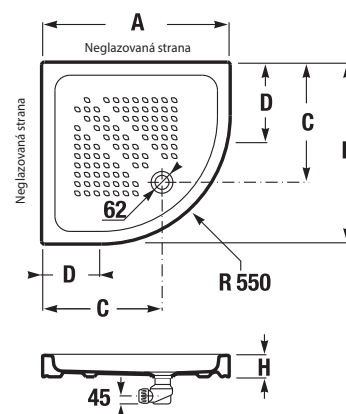

Číslo výrobku	Popis výrobku	Cena
A374775000	štvrtkruhová sprchová vanička 790 × 790 mm, výška 100 mm	157,99 €
A374774000	štvrtkruhová sprchová vanička 890 × 890 mm, výška 100 mm	185,22 €

Objednať zvlášť:	Cena
H2949830000001 sífón HL pre keramické sprchové vaničky, nerezová krytka, prietok 33 l/min	23,85 €
H8991030000001 dilatčná páska medzi vaničkou a stenou, 290 × 50 mm	8,85 €

Pre kompatibilitu s Jika sprchovými kútlami je nutné vaničku inštalovať na obklad.

	A	B	C	D	H
A374775000	790	790	525	250	100
A374774000	890	890	625	350	100