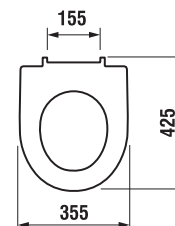

Príplatok za povrchovú úpravu Jika perla je 48,02 €.

Číslo výrobku xxx = číslo farby (000 biela, 100 Jika perla).