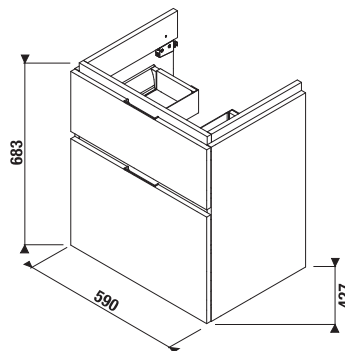

Číslo výrobku	Popis výrobku	Farba	
		biela/čelo lesklý lak	dub
H40J4234025001	skrinka pod umývadlo 60 cm H810423, 2 zásuvky	384,57 €	
H40J4234025191	skrinka pod umývadlo 60 cm H810423, 2 zásuvky		382,12 €

Objednať zvlášť:		Cena
H4944010390001	nohy k závesným umývadlovým skrinkám, chróm, (1 pár)	11,97 €

Skrinky pod umývadlo kombinujte s miesto šetriacim sifónom Jika H894246000001. **POZOR, rozteč rohových ventilov v tomto prípade musí byť 200 mm.**

Príplatok za povrchovú úpravu Jika perla je 48,02 €.

Číslo výrobku xxx = číslo farby (000 biela, 100 Jika perla).

PROJEKTOVÉ
A OSTATNÉ VÝROBKY

INŠTALÁČSKY
PROGRAM