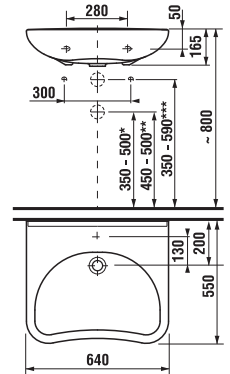

Číslo výrobku	Popis výrobku	yyy:		Cena biela
		104	109	
H 813714 xxx yyy 1	zdravotné umývadlo 64 cm, bez prepadu	x	x	90,88 €
Objednať zvlášť:				
H 890349 000 0001	inštalačná sada pre umývadlá			2,54 €
H 89390 5 000 0001	podomietkový umývadlový sifón vhodný pre zdravotné umývadlo Mio H813714			31,46 €
H 89390 6 000 0001	dopojenie umývadla (plast) vrátane umývadlového výpustu (plast/inox)			28,62 €
H 89390 7 000 0001	dopojenie umývadla (kov) vrátane umývadlového výpustu (plast/inox)			75,11 €
H 89424 6 000 0001	miesto šetriaci sifón, rozstup rohových ventilov 200 mm, DN40			27,62 €