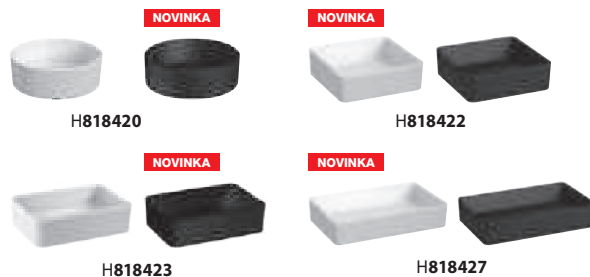

UMÝVADLOVÉ MISY

KLOZETY

WC DOSKA

BIDETY