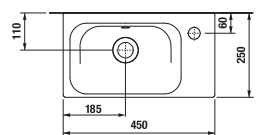

UMÝVADLÁ / SÉRIA MIO-N /

DVOJUMÝVADLO MIO-N 130 CM S

JIKA • perla

Číslo výrobku	Popis výrobku	yyy: 104	Cena biela
H814714xxx1041	dvojumývadlo 130 cm*	x	442,66 €
*súčasťou balenia je vyrovnávací hmota			
Objednať zvlášť:			Cena
H8903490000001	inštalácia súprava pre umývadlá		2,54 €
H8942460000001	miesto šetriaci sifón, rozstup rohových ventilov 200 mm, DN40		27,62 €
H3741R00040001	umývadlový sifón G 5/4" × DN32, ABS, chróm		18,27 €
H3747100040001	umývadlový sifón Mio 5/4" – 32 mm, chróm, mosadz		44,86 €
H3917100040001	umývadlový výpusť Click-Clack		21,98 €
H3742F07160001	umývadlový sifón Mio Style G5/4" × DN32, ABS, čierny matný		26,91 €
H3702F97161031	umývadlový výpusť Click Clack 5/4" čierny matný		23,31 €

SKRINKA POD DVOJUMÝVADLO MIO-N 130 CM S

biela/čelo lesklý lak

jaseň

Číslo výrobku	Popis výrobku	Farba	
		biela/čelo lesklý lak	jaseň
H40J7184015001	skrinka pod dvojumývadlo 130×45 cm H814714, 4 zásuvky	600,94 €	
H40J7184013421	skrinka pod dvojumývadlo 130×45 cm H814714, 4 zásuvky		570,65 €
Objednať zvlášť:			Cena
H4944021760001	nohy Cube k závesným umývadlovým skrinkám, chróm, 1 pár, 240 mm		21,10 €

Pre túto 4 zásuvkovú skrinku vždy použite ako podporu 1 pár nožičiek H4944021760001.

Skrinky pod umývadlo kombinujte s miesto šetriacim sifónom Jika H8942460000001. POZOR, rozteč rohových ventilov v tomto prípade musí byť 200 mm.

ASYMETRICKÉ UMÝVADIELKO MIO-N 45 CM S

JIKA • perla