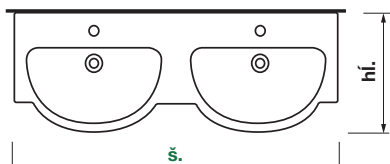

PREHĽAD / UMÝVADLÁ / PODĽA ROZMEROV /

120 - 130 CM

DVOJUMÝVADLÁ

NÁZOV	ŠÍRKA/MM	HĽBKA/MM	VÝROBNÉ ČÍSLO	STRANA KATALÓGU
Cube*	1180	430	H453661/H453662	116
Mio-N	1300	450	H814714	59
Cubito	1300	485	H814420	75

* umývadlá iba do nábytku

40 CM

UMÝVADIELKA

NÁZOV	ŠÍRKA/MM	HĽBKA/MM	VÝROBNÉ ČÍSLO	STRANA KATALÓGU
Lyra Plus	400	310	H815381	108
Lyra Plus	400	340	H815380	104
Petit*	410	230	H45J511	120

45 - 50 CM

Tigo	450	235	H815212	89
Mio-N	450	250	H815714	59
Cubito	450	250	H811423/H811424	76
Cubito	450	340	H811422	77
Deep by Jika NOVINKA	450	340	H810365	91
Deep by Jika	450	370	H815614	93/183
Lyra Plus	450	370	H815382	108
Deep by Jika	500	230	H815615	94

* umývadlá iba do nábytku