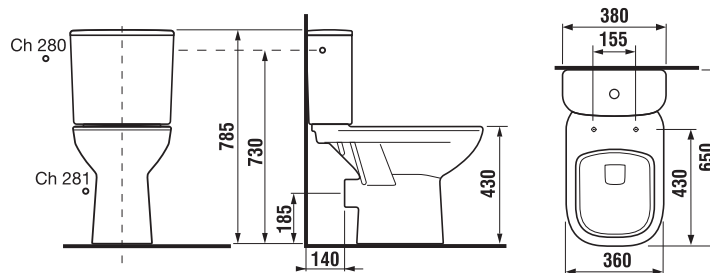

Číslo výrobku	Popis výrobku	Napúšťanie	Splach. mech. súčasťou	Odpad	Inštalácia súprava súčasťou	Cena biela
H8266160002801*	kombiklozet (vrátane inštalácie sady)	x	x	x	x	215,53 €
H8266160002811*	kombiklozet (vrátane inštalácie sady)		x	x	x	226,31 €

* Tento výrobok je kompatibilný s WC doskou Roca Multiclean (A804006001 alebo A804001001).

Objednať zvlášť:	Popis výrobku	Cena biela
H8936103000631	duroplastová WC doska s poklopom Deep by Jika, odnímateľná, ocelové príchytky	46,84 €
H8936113000631	duroplastová WC doska s poklopom Deep by Jika, odnímateľná, ocelové príchytky, SLOWCLOSE	67,48 €