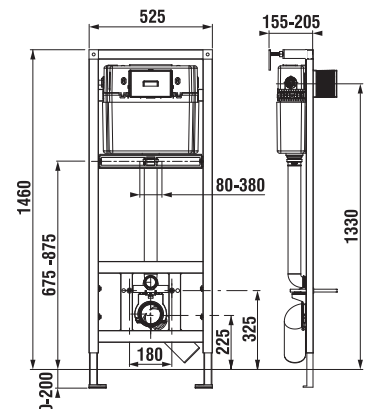

PROJEKTOVÉ
A OSTATNÉ VÝROBKY

INŠTALÁČSKY
PROGRAM

Podomietkové moduly Jika sú kompatibilné so všetkými samostatne stojacimi resp. závesnými klozetami Jika. Závesné škrutky majú normovaný rozteč. V každom balení modulu Jika nájdete podrobný montážny návod. Súčasťou každého balenia je tiež montážna sada pre inštaláciu.