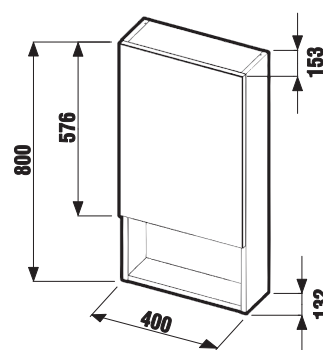

Číslo výrobku	Popis výrobku	Farba korpusu biela
H4532210383041	zrkadlová skrinka 40 × 80 cm	162,49 €