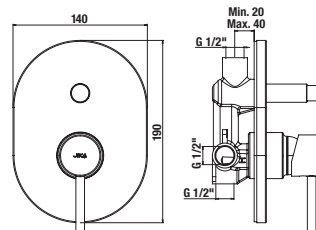

Číslo výrobku	Popis výrobku	Cena
H3212F67160001	vaňovo-sprchová podomietková páková batéria, kompletná - mosadzné teleso + vrchná sada, čierna matná	123,79 €