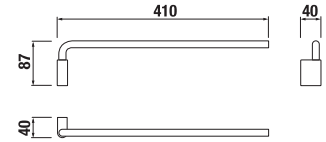

DRŽIAK UTERÁKA PURE S

Číslo výrobku	Popis výrobku	Cena
H3813B10044001	držiak uteráka, otočný, 41 cm, chróm	37,31 €