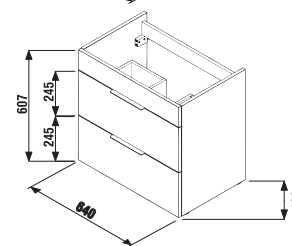

1+1 PACK
skrinka + umývadlo
- bezpečná doprava
- úsporný priestor pri doprave
- jednoduchá manipulácia

Nie je na odber samostatná skrinka ako náhradný diel.