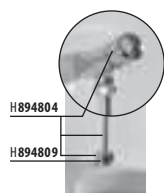

ODPORÚČANÉ VTOKOVÉ ARMATÚRY PRE URINÁLY GOLEM H843061, LIVO H840201 A KORINT H844100

vtoková armatúra s tlačným ventilom

Objednať zvlášť:	Popis výrobku	Cena
H894804	súprava (kryt, rúrka) s časovačom	114,97 €
H894809	gumové tesnenie k urinálu	1,15 €
H892003	sifón, vodorovný/zvislý odpad**/**	26,08 €

* vhodné pre použitie s urinálmi Golem a Livo
** SPECIAL line