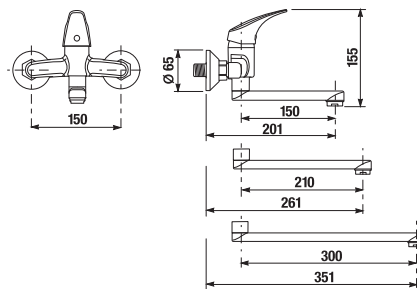

VODOVODNÉ BATÉRIE A SPRCHOVÉ PRÍSLUŠENSTVO /

Talas

Výhody

- kvalitné keramické kartuše
- kvalitné certifikované pripojovacie nerezové hadice
- široký sortiment sprchového príslušenstva

u umývadlových a drezových batérií možnosť voľby perlátora s rôznym prietokom

UMÝVADLOVÁ BATÉRIA TALAS

Číslo výrobku	Popis výrobku	Cena
H3111N10041101* SPECIAL line	umývadlová stojančeková páková batéria bez automatickej zátky, chróm	21,40 €
H3111N10041111* SPECIAL line	umývadlová stojančeková páková batéria s automatickou zátkou, chróm	27,90 €

Objednať zvlášť:	Cena
H3917100040001 umývadlový výpusť Click-Clack	21,98 €

* Zmena ceny od 1. 3. 2024

UMÝVADLOVÁ NÁSTENNÁ BATÉRIA TALAS

Číslo výrobku	Popis výrobku	Cena
H3111N70042201* SPECIAL line	umývadlová nástenná páková batéria, ramienko 150 mm, chróm	40,00 €
H3111N70042301* SPECIAL line	umývadlová nástenná páková batéria, ramienko 210 mm, chróm	40,00 €
H3111N70042401 SPECIAL line	umývadlová nástenná páková batéria, ramienko 300 mm, chróm	47,60 €

Objednať zvlášť:	Cena
H3917100040001 umývadlový výpusť Click-Clack	21,98 €

* Zmena ceny od 1. 3. 2024

DREZOVÁ BATÉRIA TALAS

Číslo výrobku	Popis výrobku	Cena
H3511N10042201* SPECIAL line	drezová stojančeková batéria s otočným ramienkom 143 mm, chróm	28,70 €

* Zmena ceny od 1. 3. 2024

DREZOVÁ BATÉRIA TALAS

Číslo výrobku	Popis výrobku	Cena
H3511N10042301* SPECIAL line	drezová stojančeková batéria s otočným ramienkom, 210 mm, chróm	28,70 €

* Zmena ceny od 1. 3. 2024