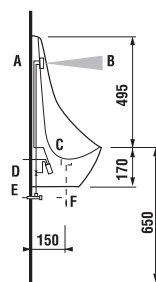

A - snímacia hlavica s tryskou
B - zóna snímania
C - ovládacia elektronika
D - elektromagnetický ventil
E - rohový ventil s filtrom
F - sifón