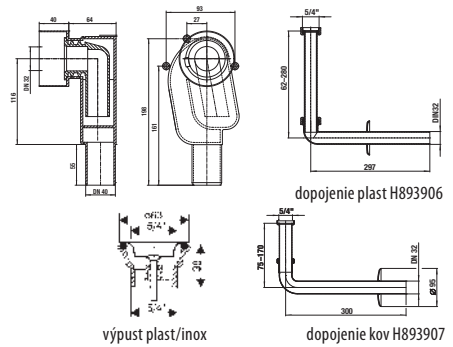

výpust plast/inox

dopojenie kov H893907

PODOMIETKOVÝ SIFÓN

Číslo výrobku	Popis výrobku	Cena
H 89390 5 000 0001 SPECIAL line	podomietkový umývadlový sifón vhodný pre zdravotné umývadlo Mio H813714	31,46 €
H 89390 6 000 0001 SPECIAL line	dopojenie umývadla (plast) vrátane umývadlového výpustu (plast/inox)	28,62 €
H 89390 7 000 0001 SPECIAL line	dopojenie umývadla (kov) vrátane umývadlového výpustu (plast/inox)	75,11 €

dopojenie plast H893906