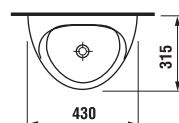

Číslo výrobku	Popis výrobku	Cena
H8411010004871	urinál Domino SENSOR, napájanie na 24 V DC s otvorom, vrátane inštaláčnej sady	453,99 €

Objednať zvlášť:	Popis výrobku	Cena
H8907300000001	sifón pre umývadlá a urinál Domino	7,89 €
H8907320000001	plastový umývadlový/urinálový sifón	4,76 €
H8907390000631	odpadový ventil pre sifón H890732, kov	2,94 €
H8907390000001	odpadový ventil pre sifón H890732, plast	2,48 €
H8940780000001	diaľkové ovládanie k infračerveným snímačom	27,05 €
H8950910000001	napájací zdroj pre max. 1 urinál Golem a Livo ANTIVANDAL, Domino SENSOR, 24V, DC, sieťové napájanie	60,55 €
H8950710000001	napájací zdroj pre max. 5 urinálov Golem/Livo ANTIVANDAL, Domino SENSOR 24 V, DC	61,39 €
H8950720000001	napájací zdroj pre max. 9 urinálov Golem/Livo ANTIVANDAL, Domino SENSOR 24 V, DC	79,67 €

Náhradné diely:	Popis výrobku	Cena
H8411010000001	urinál Domino, keramika, s otvorom pre ventil	150,07 €
H8940760000001	infračervený senzor pre Domino, sieťové napájanie	396,25 €
H8992100000001	inštaláčna súprava pre urinál	3,59 €

A - snímacia hlavica s tryskou
B - zóna snímania
C - ovládacia elektronika
D - elektromagnetický ventil
E - rohový ventil s filtrom
F - sifón