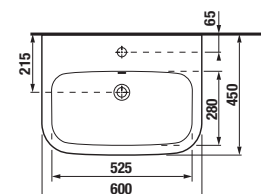

*Dostupné v 1. štvrtroku 2024

Číslo výrobku	Popis výrobku	yyy: 104	109	Cena biela
*H810368000yyy1	umývadlo 60 cm		x	62,50 €
*H810368000yyy1	umývadlo 60 cm	x		62,50 €

Objednať zvlášť:	Cena
H3747100040001 umývadlový sifón Mio 5/4" 32 mm, chróm, mosadz	44,86 €
H3917100040001 umývadlový výpusť Click-Clack	21,98 €
H3742F07160001 umývadlový sifón Mio Style G5/4" × DN32, ABS, čierny matný	26,91 €
H3702F97161031 umývadlový výpusť Click Clack 5/4", čierny matný	23,31 €
H8903490000001 inštalčná súprava pre umývadlá	2,54 €