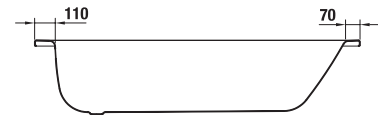

A	B	C	D	E	F
H225210	1400	960	460	700	310	390
H225200, H225201	1500	1060	460	700	310	390
H225190, H225191	1600	1160	460	700	310	390
H225180, H225181	1700	1260	460	700	310	390
H225230, H225231	1600	1160	560	750	325	390
H225220, H225221	1700	1260	560	750	325	390

INŠTALÁČSKY PROGRAM