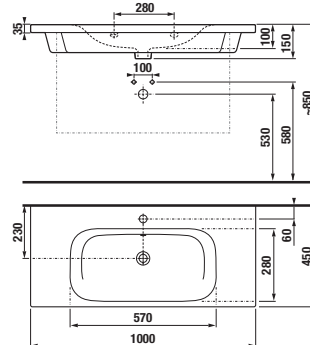

UMÝVADLÁ / SÉRIA MIO-N /

UMÝVADLO MIO-N 80 CM S

Číslo výrobku	Popis výrobku	yyy: 104	Cena biela
H812716xxx1041	umývadlo 80 cm*	x	256,13 €
*súčasťou balenia je vyrovnávací hmot			
Objednať zvlášť:			Cena
H8903490000001	inštalácia súprava pre umývadlá		2,54 €
H8942460000001	miesto šetriaci sifón, rozstup rohových ventilov 200 mm, DN40		27,62 €
H3741R00040001	umývadlový sifón G 5/4" × DN32, ABS, chróm		18,27 €
H3747100040001	umývadlový sifón Mio 5/4" – 32 mm, chróm, mosadz		44,86 €
H3917100040001	umývadlový výpusť Click-Clack		21,98 €
H3742F07160001	umývadlový sifón Mio Style G5/4" × DN32, ABS, čierny matný		26,91 €
H3702F97161031	umývadlový výpusť Click Clack 5/4" čierny matný		23,31 €

SKRINKA POD UMÝVADLO MIO-N 80 CM S

Číslo výrobku	Popis výrobku	Farba
H40J7164015001	skrinka pod umývadlo 80×45 cm H812716, 2 zásuvky	biela/čelo lesklý lak
H40J7164013421	skrinka pod umývadlo 80×45 cm H812716, 2 zásuvky	jaseň
		357,29 €
		334,66 €

Objednať zvlášť:	Cena
H4944021760001	nohy Cube k závesným umývadlovým skrinkám, chróm, 1 pár, 240 mm
	21,10 €

Skrinky pod umývadlo kombinujte s miesto šetriacim sifónom Jika H8942460000001. POZOR, rozteč rohových ventilov v tomto prípade musí byť 200 mm.

UMÝVADLO MIO-N 100 CM S