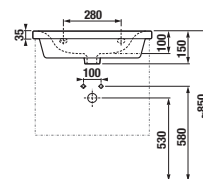

UMÝVADLÁ / SÉRIA MIO-N /

UMÝVADLO MIO-N 55 CM S

JIKA • perla

Číslo výrobku	Popis výrobku	yyy: 104	Cena biela
H812712 xxx 104 1	umývadlo 55 cm	x	90,85 €
Objednať zvlášť:			Cena
H8903490000001	inštalácia súprava pre umývadlá		2,54 €
H8942460000001	miesto šetriaci sifón, rozstup rohových ventilov 200 mm, DN40		27,62 €
H3741R00040001	umývadlový sifón G 5/4" × DN32, ABS, chróm		18,27 €
H3747100040001	umývadlový sifón Mio 5/4" – 32 mm, chróm, mosadz		44,86 €
H3917100040001	umývadlový výpust Click-Clack		21,98 €
H3742F07160001	umývadlový sifón Mio Style G5/4" × DN32, ABS, čierny matný		26,91 €
H3702F97161031	umývadlový výpust Click Clack 5/4" čierny matný		23,31 €

SKRINKA POD UMÝVADLO MIO-N 55 CM S

biela/čelo lesklý lak

jaseň

Číslo výrobku	Popis výrobku	Farba	
		biela/čelo lesklý lak	jaseň
H40J713 4015001	skrinka pod umývadlo 55×45 cm H812712, 2 zásuvky	319,67 €	
H40J713 4013421	skrinka pod umývadlo 55×45 cm H812712, 2 zásuvky		301,51 €
Objednať zvlášť:			Cena
H494402 1760001	nohy Cube k závesným umývadlovým skrinkám, chróm, 1 pár, 240 mm		21,10 €

Skřinky pod umývadlo kombinujte s miesto šetriacim sifónom Jika H8942460000001. POZOR, rozteč rohových ventilov v tomto prípade musí byť 200 mm.

UMÝVADLO MIO-N 60 CM S

JIKA • perla