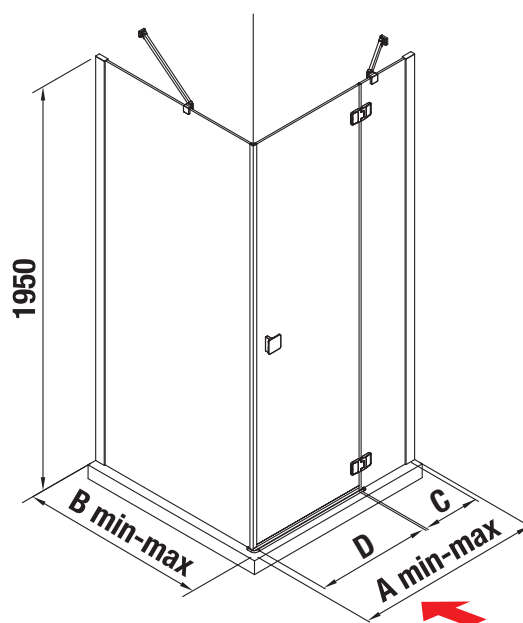

Sprchové dvere pravé