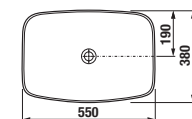

# UMÝVADLÁ / SÉRIA LYRA PLUS /

**NOVINKA**

**UMÝVADLOVÁ MISA LYRA PLUS OBDĹŽNIKOVÁ 55x38 CM**

\*Dostupné v 2. štvrťroku 2024

Číslo výrobku	Popis výrobku	Cena	Cena	Cena
		biela 000	čierna matná 716	biela matná 757
*H818383xxx1121	umývadlová misa obdĺžniková, 550x380 mm, bez armatúrnej dosky, bez prepadu	115,23 €	155,56 €	155,56 €