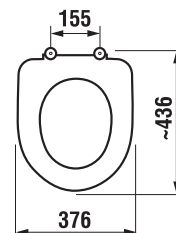

NÁHRADNÉ DIELY PRE KOMBIKLOZETY DEEP BY JIKA S

Číslo výrobku	Popis výrobku	Napúšťanie	Splach. mech. súčasťou	Odpad	Cena biela
H8256160000001	kombinačná misa, vodorovný odpad, hlboké splachovanie			x	123,45 €
H8256170000001	kombinačná misa, zvislý odpad, hlboké splachovanie			x	123,45 €
H8286120000001	WC nádržka bez splachovacieho mechanizmu, bočný prívod vody 3/8"	x			92,04 €
H8286120002801	WC nádržka, bočný prívod vody 3/8" plast, dual flush 6(4,5)/3 litry	x	x		122,83 €
H8286130000001	WC nádržka bez splachovacieho mechanizmu, spodný prívod vody 1/2"	x			92,04 €
H8286130002811	WC nádržka, spodný prívod vody 1/2" plast, dual flush 6(4,5)/3 litry	x	x		121,89 €
H8286140000001	veko k nádržke				34,23 €
H8976280000001	vypúšťací ventil				36,61 €
H8977720000003	inštalácia súprava pre montáž nádržky a WC misy Cubito, Mio, Deep by Jika a Lyra, 1 ks				1,46 €
H8917530000001	inštalácia súprava pre stojace klozety a bidety so skrytým upevnením				4,54 €
H8916160000001	KOMPLET Dual Flush splachovací mechanizmus pre nádržku Deep by Jika H828612 xxx 2801, plastová nápušť, bočný prívod vody				26,40 €
H8916170000001	KOMPLET Dual Flush splachovací mechanizmus pre nádržku Deep by Jika H828613 xxx 2811, plastová nápušť, bočný prívod vody				28,28 €
H8924260000001	Dual Flush tlačidlo				8,28 €
H8924270000001	napúšťací ventil, plastová nápušť, bočný prívod vody				17,80 €
H8924240000001	napúšťací ventil, plastová nápušť, spodný prívod vody				22,64 €
H8910510000001	krytka bočného otvoru pre prívod vody				7,73 €

NÁHRADNÉ DIELY PRE KOMBIKLOZETY SO ZVÝŠENOU VÝŠKOU DEEP BY JIKA

Číslo výrobku	Popis výrobku	Napúšťanie	Splach. mech. súčasťou	Odpad	Cena biela
H8276120000001	WC nádržka	x			91,82 €
H8276130000001	WC nádržka		x		91,82 €
A822508800 (H8913530000001)	Roca napúšťací ventil A8L 3/8"	x			13,23 €
H8913540000001	napúšťací ventil 1/2"		x		15,50 €
H8913630000001	tlačidlo D2D				3,52 €
H8913620000001	vypúšťací ventil D2D				10,58 €
H8917530000001	inštalácia súprava pre stojace klozety a bidety so skrytým upevnením				4,54 €

PROJEKTOVÉ
A OSTATNÉ VÝROBKY

INŠTALAČNÝ
PROGRAM