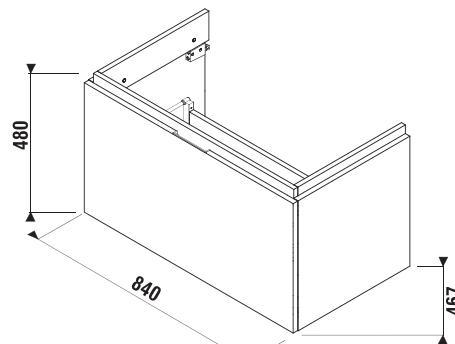

## SKRINKA POD UMÝVADLO CUBITO 85 CM S

biela/čelo lesklý lak

dub

Číslo výrobku	Popis výrobku	Farba	
		biela/čelo lesklý lak	dub
H40J4263015001	skrinka pod umývadlo 85 cm H810426, 1 zásuvka	364,80 €	
H40J4263015191	skrinka pod umývadlo 85 cm H810426, 1 zásuvka		332,49 €