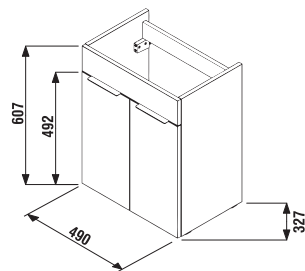

PACK
1+1

1+1 PACK
skrinka + umývadlo
- bezpečná doprava
- úsporný priestor pri doprave
- jednoduchá manipulácia

Nie je na odber samostatná skrinka ako náhradný diel.