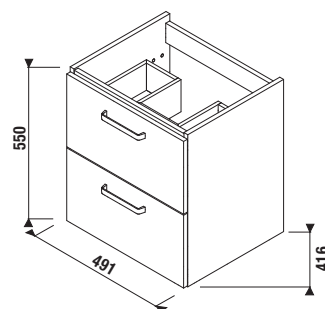

## SKRINKA POD UMÝVADLO LYRA PLUS VIVA 55 CM

Číslo výrobku	Popis výrobku	Farba biela/čelo pololesklý lak
H40J3932003001	skrinka s 2 dverami pre umývadlo 55 cm H810381	134,88 €

Číslo výrobku	Popis výrobku	Farba biela/čelo pololesklý lak
H40J3834023001	skrinka s 2 zásuvkami pre umývadlo 55 cm H810381	214,96 €