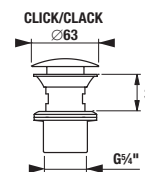

Číslo výrobku	Popis výrobku	Cena
H3702F97161031	umývadlový výpusť Mio Style Click Clack, čierny matný	23,31 €