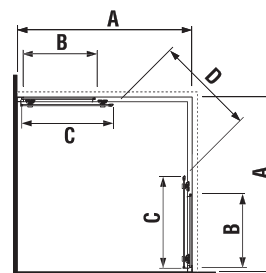

JIKA•perla
GLASS

Všetky sprchové kúty sú ponúkané výhradne s úpravou JIKA perla GLASS na vnútornej strane skla sprchovej zásteny.