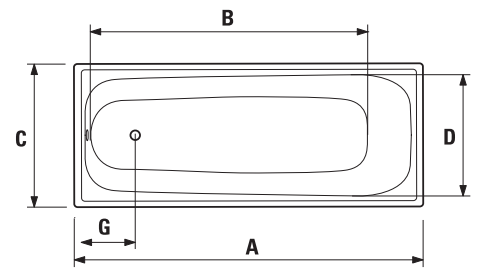

A	B	C	D	E	F	G	H
H234020	1200	805	700	570	70	65	285	375
H234030	1300	905	700	570	70	65	285	375
H234040	1400	1005	700	570	70	65	285	375
H234050	1500	1105	700	570	70	65	285	375
H234060	1600	1205	700	570	70	65	285	375
H234070	1700	1305	700	570	70	65	285	375

Oceľovú vaňu Riga nie je možné kombinovať so zástenami Nion.

Obrázky a technické nákresy vaňových výpusťov nájdete na str. 205

OCELOVÁ VAŇA RIGA MINI

Takto farebne označené plochy neodporúčame pre umiestnenie vaňového výtoku alebo výtoku vaňovej batérie.

Takto označené plochy sú vhodné pre umiestnenie vaňového výtoku alebo výtoku vaňovej batérie.

E = šírka okraja vane

Číslo výrobku	Popis výrobku	Objem	Cena
H2340000000001 SPECIAL line	sedacia vaňa mini obdĺžniková, 1 050 × 700 mm, oceľ	120 l	148,10 €

Objednať zvlášť:	Cena	
H2940000000001	kovové nohy pre Riga mini	26,08 €
H2948150040001	automatický vaňový výpusť vrátane vaňového sifónu 40/50 mm, dĺžka 550 mm, plastové telo prepadu	37,47 €
H2948160040001	automatický vaňový výpusť vrátane vaňového sifónu 40/50 mm, dĺžka 550 mm, mosadzné telo prepadu	52,43 €
H2948170040001	automatický vaňový výpusť s napúšťaním vrátane vaňového sifónu 40/50 mm, dĺžka 550 mm, plastové telo prepadu	101,88 €
H2948180040001	automatický vaňový výpusť s napúšťaním vrátane vaňového sifónu 40/50 mm, dĺžka 550 mm, mosadzné telo prepadu	116,07 €
VS35333C56S000	automatický vaňový výpusť s prepacom, sifón DN 40/50, L=610mm, čierna matná	41,36 €
VS35333C00S000	automatický vaňový výpusť s prepacom, sifón DN 40/50, L=610mm, chróm	39,79 €
VS35327C560000	automatický vaňový výpusť s prepacom a napúšťaním, sifón DN 40/50, L=610mm, čierna matná	101,64 €
VS35327C000000	automatický vaňový výpusť s prepacom a napúšťaním, sifón DN 40/50, L=610mm, chróm	97,80 €