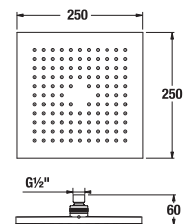

## HLAVOVÁ SPRCHA CUBITO

Číslo výrobku	Popis výrobku	Cena
H3674200040001	hlavová sprcha, chróm	56,93 €

Číslo výrobku	Popis výrobku	Cena
H3674200040421	hlavová sprcha, chróm	78,69 €