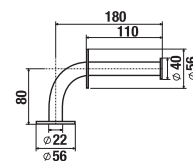

Číslo výrobku	Popis výrobku	Cena
H3847220001101	držiak toaletného papiera bez krytu, biely	10,58 €