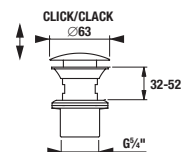

Číslo výrobku	Popis výrobku	Cena
H3702F97161031	umývadlový výpusť Click Clack 5/4", čierny matný	23,31 €