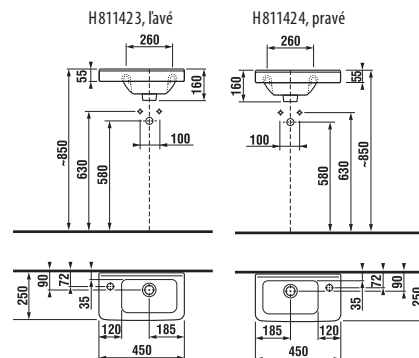

UMÝVADIELKA / SÉRIA CUBITO PURE /

ASYMETRICKÉ UMÝVADIELKO CUBITO 45 CM S

JIKA • perla

Číslo výrobku	Popis výrobku	yyy: 105		Cena biela
H811423xxxyyy1	asymetrické umývadielko 45 cm, vrátane inštalačnej sady, s odkladacou plochou vľavo	x		89,42 €
H811424xxxyyy1	asymetrické umývadielko 45 cm, vrátane inštalačnej sady s odkladacou plochou vpravo		x	89,42 €

Objednať zvlášť:		Cena
H3747100040001	umývadlový sifón Mio 5/4" – 32 mm, chróm, mosadz	44,86 €
H3917100040001	umývadlový výpust Click-Clack	21,98 €
H3742F07160001	umývadlový sifón Mio Style G5/4" × DN32, ABS, čierna matná	26,91 €
H3702F97161031	umývadlový výpust Click Clack 5/4" čierny matný	23,31 €

SKRINKA POD ASYMETRICKÉ UMÝVADIELKO CUBITO 45 CM S

biela/čelo lesklý lak

dub biely lesklý lak dub

Číslo výrobku	Popis výrobku	Farba	
		biela/čelo lesklý lak	dub
H40J4201005001	skrinka pod asymetrické umývadielko 45×25 cm H811423/4, výklopné dvierka	228,92 €	
H40J4201005191	skrinka pod asymetrické umývadielko 45×25 cm H811423/4, výklopné dvierka		197,23 €
H40J4202005001	skrinka pod asymetrické umývadielko 45×25 cm H811423/4, 2 dvierka	209,48 €	
H40J4202005191	skrinka pod asymetrické umývadielko 45×25 cm H811423/4, 2 dvierka		177,26 €

biela/čelo lesklý lak

dub biely lesklý lak dub

Skřinky pod umývadlo kombinujte s miesto šetriacim sifónom Jika H8942460000001. **POZOR, rozteč rohových ventilov v tomto prípade musí byť 200 mm.**

Príplatok za povrchovú úpravu Jika perla je 48,02 €.

Číslo výrobku xxx = číslo farby (000 biela, 100 Jika perla).