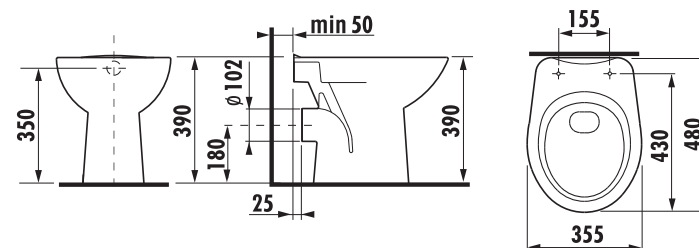

Číslo výrobku	Popis výrobku	Odpad	Cena
H8223960000001*	samostatne stojace WC Zeta s vodorovným odpadom, hlboké splachovanie	x	68,32 €

* Tento výrobok je kompatibilný s WC doskou Roca Multiclean (A804006001 alebo A804001001).

Objednať zvlášť:	Popis výrobku	Cena
H8929990000001	inštaláčna súprava pre klozety	1,05 €
H8932710000001	termoplastová doska s poklopom Zeta, plastové úchyty príchytky, dĺžkovo nastaviteľné na 400-440mm	17,11 €
H8932710000637	termoplastová doska s poklopom Zeta, oceľové príchytky (POZOR: obmedzená dĺžková nastaviteľnosť 407-425 mm)	17,08 €
H8977010000001	gumová vložka - tesnenie prívodu vody	1,29 €