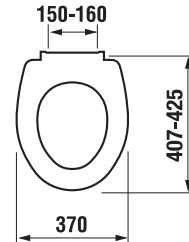

oceľové príchytky