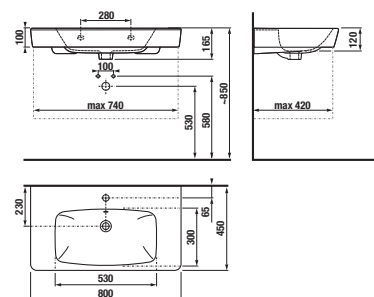

UMÝVADLÁ / SÉRIA LYRA PLUS /

UMÝVADLO LYRA PLUS 60 CM

Číslo výrobku	Popis výrobku	yyy: 104	Cena biela
H8103820001041	umývadlo 60 cm	x	71,76 €
Objednať zvlášť:			Cena
H3747100040001	umývadlový sifón Mio 5/4" – 32 mm, chróm, mosadz		44,86 €
H3917100040001	umývadlový výpusť Click-Clack		21,98 €
H3742F07160001	umývadlový sifón Mio Style G5/4" × DN32, ABS, čierny matný		26,91 €
H3702F97161031	umývadlový výpusť Click Clack 5/4", čierny matný		23,31 €
H8903490000001	inštaláčna súprava pre umývadlá		2,54 €

SKRINKA POD UMÝVADLO LYRA PLUS VIVA 60 CM

Číslo výrobku	Popis výrobku	Farba biela/čelo pololesklý lak
H40J3844023001	skrinka s 2 zásuvkami pre umývadlo 60 cm H810382	228,25 €

UMÝVADLO LYRA PLUS 80 CM

Číslo výrobku	Popis výrobku	yyy: 104	Cena biela
H8103860001041	umývadlo 80 cm	x	184,90 €
Objednať zvlášť:			Cena
H3747100040001	umývadlový sifón Mio 5/4" – 32 mm, chróm, mosadz		44,86 €
H3917100040001	umývadlový výpusť Click-Clack		21,98 €
H3742F07160001	umývadlový sifón Mio Style G5/4" × DN32, ABS, čierny matný		26,91 €
H3702F97161031	umývadlový výpusť Click Clack 5/4", čierny matný		23,31 €
H8903490000001	inštaláčna súprava pre umývadlá		2,54 €

SKRINKA POD UMÝVADLO LYRA PLUS VIVA 80 CM

Číslo výrobku	Popis výrobku	Farba biela/čelo pololesklý lak
H40J3864023001	skrinka s 2 zásuvkami pre umývadlo 80 cm H810386	240,15 €

PROJEKTOVÉ
A OSTATNÉ VÝROBKY

INŠTALÁČSKY
PROGRAM