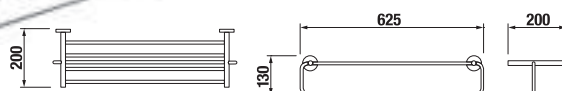

Číslo výrobku	Popis výrobku	Cena
H3813A60040001	polica na uteráky so závesnou tyčou, chróm	95,80 €