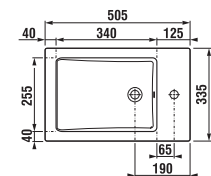

PACK
1+1

1+1 PACK
skrinka + umývadlo
- bezpečná doprava
- úsporný priestor pri doprave
- jednoduchá manipulácia

Nie je na odber samostatná skrinka ako náhradný diel.