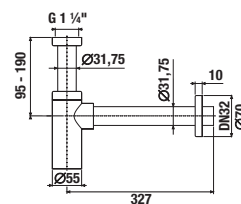

UMÝVADLOVÝ SIFÓN RIO

Číslo výrobku	Popis výrobku	Cena
H3741R00040001 SPECIAL line	umývadlový sifón G 5/4" × DN32, ABS, chróm	18,27 €

UMÝVADLOVÝ SIFÓN MIO STYLE S

Číslo výrobku	Popis výrobku	Cena
H3742F07160001	umývadlový sifón Mio Style G5/4" × DN32, ABS, čierny matný	26,91 €

UMÝVADLOVÝ VÝPUST MIO S

Číslo výrobku	Popis výrobku	Cena
H3917100040001	umývadlový výpusť Click-Clack	21,98 €

UMÝVADLOVÝ VÝPUST MIO STYLE S

Číslo výrobku	Popis výrobku	Cena
H3702F97161031	umývadlový výpusť Mio Style Click Clack, čierny matný	23,31 €

PROJEKTOVÉ
A OSTATNÉ VÝROBKY

INŠTALÁČSKY
PROGRAM