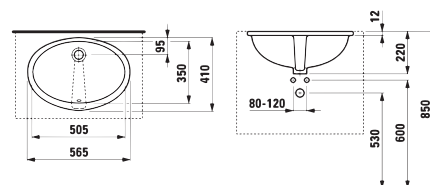

Číslo výrobku	Popis výrobku	Cena biela
H8112910000201	zdola zápusťné umývadlo Lipsy, 56,5 cm (bez loga, cenový segment PROFILINE)	130,17 €