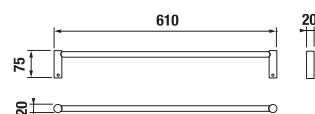

Číslo výrobku	Popis výrobku	Cena
H3813A20040001	závesná tyč na uteráky 60 cm, chróm	40,73 €