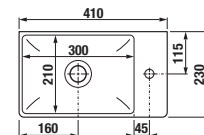

## SKRINKA S UMÝVADIELKOM PETIT 40 CM S

biela/čelo pololesklý lak

jaseň

sivá

PACK  
1+1

**1+1 PACK**  
skrinka + umývadlo  
- bezpečná doprava  
- úsporný priestor pri doprave  
- jednoduchá manipulácia

Číslo výrobku	Popis výrobku	Farba		
		biela/čelo pololesklý lak	sivá	jaseň
H45J5111753001	skrinka s 1 ľavo/pravými dverami, vr. umývadla bez prepadu 40 × 23 cm, otvor pre batériu VPRAVO	137,41 €		
H45J5111753011	skrinka s 1 ľavo/pravými dverami, vr. umývadla bez prepadu 40 × 23 cm, otvor pre batériu VPRAVO		155,33 €	
H45J5111755141	skrinka s 1 ľavo/pravými dverami, vr. umývadla bez prepadu 40 × 23 cm, otvor pre batériu VPRAVO			141,10 €