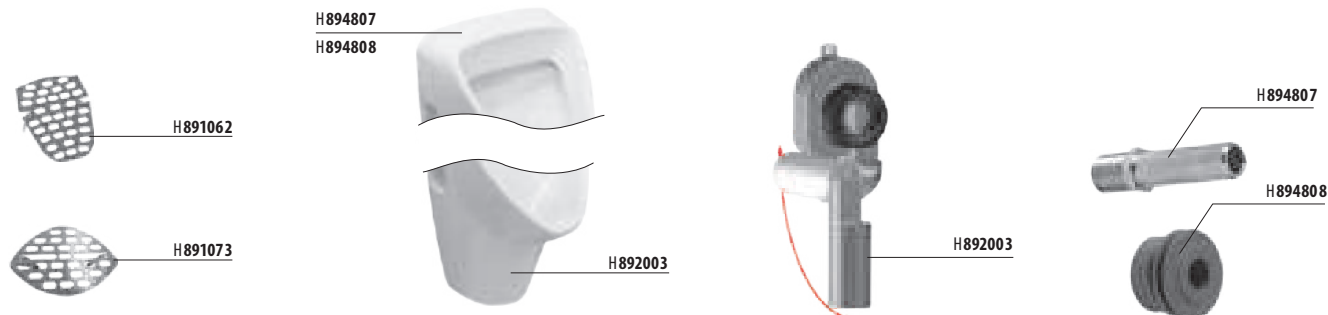

PRÍSLUŠENSTVO PRE URINÁLY GOLEM A LIVO S VNÚTORNÝM PRÍVODOM VODY

ODPORÚČANÉ VTOKOVÉ ARMATÚRY PRE URINÁLY GOLEM H843061, LIVO H840201 A KORINT H844100

Objednať zvlášť:	Popis výrobku	Cena
H894804	súprava (kryt, rúrka) s časovačom	114,97 €
H894809	gumové tesnenie k urinálu	1,15 €
H892003	sifón, vodorovný/zvislý odpad**/**	26,08 €

* vhodné pre použitie s urinálmi Golem a Livo
** SPECIAL line

Objednať zvlášť:	Popis výrobku	Cena
H894805	kolienko 1/2" – 1/2"	6,56 €
H894809	gumové tesnenie k urinálu	1,15 €
H894810	rúrka d = 14 mm, dĺžka 250 mm	11,94 €
H894811	krytka	5,79 €
H892003	sifón, vodorovný/zvislý odpad**/**	26,08 €

Objednať zvlášť:	Popis výrobku	Cena
H894803	rohový ventil	8,73 €
H894809	gumové tesnenie k urinálu	1,15 €
H894810	rúrka d = 14 mm, dĺžka 250 mm	11,94 €
H894811	krytka	5,79 €
H892003	sifón, vodorovný/zvislý odpad**/**	26,08 €