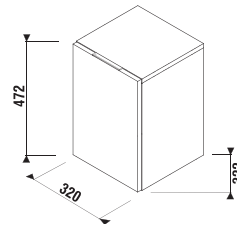

KÚPEĽŇOVÝ NÁBYTOK / SÉRIA CUBITO PURE /

SKRINKA POD DOSKU CUBITO S

Číslo výrobku	Popis výrobku	Farba	
		biela/čelo lesklý lak	dub
H41J4243015001	skrinka pod dosku, 64 cm, 1 zásuvka	336,06 €	
H41J4243015191	skrinka pod dosku, 64 cm, 1 zásuvka		303,83 €

Skrinky pod umývadlo kombinujte s miesto šetriacim sifónom Jika H8942460000001, POZOR, rozteč rohových ventilov v tomto prípade musí byť 200 mm.

Skrinka pod dosku je vybavená pojazdami s tlačným otváraním (push to open).

NÍZKA SKRINKA CUBITO S

Číslo výrobku	Popis výrobku	Farba	
		biela/čelo lesklý lak	dub
H43J4201105001	nízka skrinka, 1 dverka ľavé, 1 sklenená polička	257,09 €	
H43J4201105191	nízka skrinka, 1 dverka ľavé, 1 sklenená polička		224,79 €
H43J4201205001	nízka skrinka, 1 dverka pravé, 1 sklenená polička	257,09 €	
H43J4201205191	nízka skrinka, 1 dverka pravé, 1 sklenená polička		224,79 €

STREDNÁ SKRINKA CUBITO S

Číslo výrobku	Popis výrobku	Farba	
		biela/čelo lesklý lak	dub
H43J4211105001	stredná skrinka, 1 dverka ľavé, 2 sklenené poličky	273,25 €	
H43J4211105191	stredná skrinka, 1 dverka ľavé, 2 sklenené poličky		240,91 €
H43J4211205001	stredná skrinka, 1 dverka pravé, 2 sklenené poličky	273,25 €	
H43J4211205191	stredná skrinka, 1 dverka pravé, 2 sklenené poličky		240,91 €

Kúpeľňový nábytok Cubito kombinujte so zrkadlami Clear v sekcii Zrkadlá a osvetlenie.

Hrúbka sklenenej police je 6 mm.

Benefity kúpeľňového nábytku