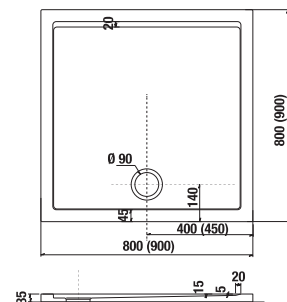

BLACK

made in EU