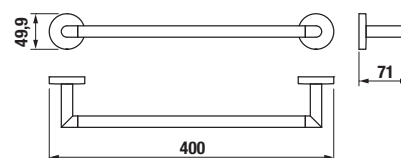

BLACK

Číslo výrobku	Popis výrobku	Cena
H3812F17160001	závesná tyč na uteráky 40 cm, čierna matná	27,30 €