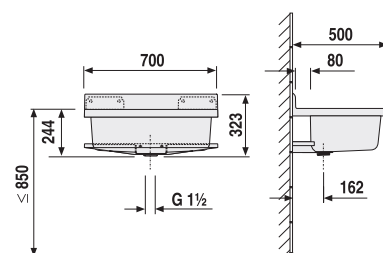

# PROJEKTOVÉ VÝROBKY /

KERAMICKÝ DREZ DORIS

DREZ S PREPADOM

Číslo výrobku	Popis výrobku	Cena
H8510290000001	drez Doris	171,06 €

K drezu Doris sa používa štandardný výpusť a umývadlový sífón.

Číslo výrobku	Popis výrobku	Cena
VS60007C010099	drez s prepacom, z bieleho plastu odolného proti nárazu, teplote a poveternostným vplyvom, objem cca 33 l, kompletný s prepacom, odpadovým ventilom G 1½", sitkom, zátkou s retiazkou, inštaláčnou sadou so skrytými upevňovacími konzolami a antracitovou poličkou	140,86 €
VS60007C860099	drez s prepacom, z plastu farby granitu, odolného proti nárazu, teplote a poveternostným vplyvom, objem cca 33 l, kompletný s prepacom, odpadovým ventilom G 1½", sitkom, zátkou s retiazkou, inštaláčnou sadou so skrytými upevňovacími konzolami a antracitovou poličkou	141,94 €