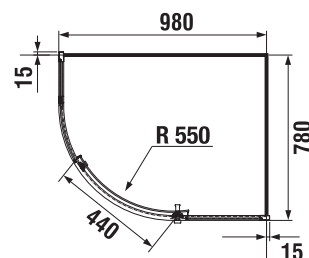

JIKA • perla
GLASS

ľavoprávny variant