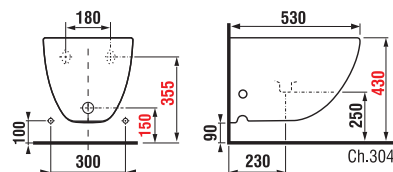

ODPORÚČAME KOMBINOVAŤ S

STRANA 139

Príplatok za povrchovú úpravu Jika perla je 48,02 €.

Číslo výrobku xxx = číslo farby (000 biela, 100 Jika perla).