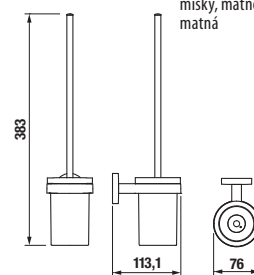

BLACK

Číslo výrobku	Popis výrobku	Cena
H3842F17160001	WC súprava nástenná vrátane kefy a sklenenej misky, matné sklo/čierna matná	36,66 €