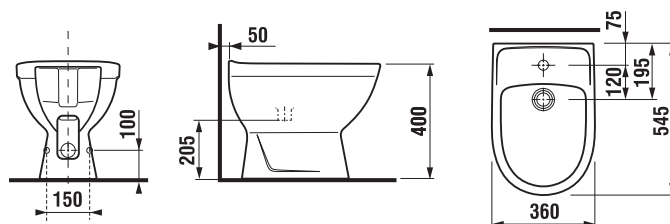

Číslo výrobku	Popis výrobku	Cena
H8323810003041	stojaci bidet (vrátane inštalačnej sady)	103,20 €

Objednať zvlášť:	Popis výrobku	Cena
H8929990000001	inštalačná súprava pre bidet	1,05 €