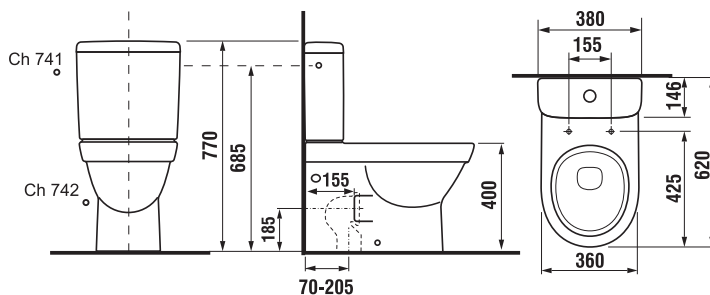

* Tento výrobok je kompatibilný s WC doskou Roca Multiclean (A804006001 alebo A804001001).

Objednať zvlášť:	Popis výrobku	Cena
H8903840000631	duroplastová doska s poklopom, rýchlopínacie kovové úchyty	60,10 €
H8903850000631	duroplastová doska s poklopom, rýchlopínací, SLOWCLOSE, kovové úchyty	70,68 €
H8933843000631	duroplastová WC doska s poklopom, nerezové príchytky	31,85 €
H8990250000001	Laufen odpadové koleno pre vzdialenosť 220–305 mm, zvislé	31,81 €

Náhradné diely:	Popis výrobku	Cena
H8282120000001	WC nádržka, bočný prívod vody, BEZ nádržky proti oroseniu, bez splachovacieho mechanizmu	65,46 €
H8282130000001	WC nádržka, spodný prívod vody, BEZ nádržky proti oroseniu, bez splachovacieho mechanizmu	65,46 €
H8282140000001	veko k nádržke	25,36 €
H8974850000001	vnútorná nádržka proti oroseniu, bočný prívod vody	17,72 €
AH0000100R	vypúšťací ventil Dual Flush	13,62 €
A822508800	Roca napúšťací ventil A8L 3/8"	13,23 €
(H8913530000001)		
H8913540000001	napúšťací ventil spodný, 1/2", biely	15,50 €
H8913630000001	splachovacie tlačidlo	3,52 €
H8917530000001	inštalácia sada pre skryté uchycenie klozetu k podlahe	4,54 €
H8941710000003	tesnenie	1,34 €