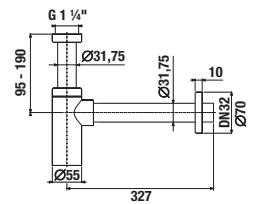

Číslo výrobku	Popis výrobku	Cena
H3741R00040001 SPECIAL line	umývadlový sifón G 5/4" × DN32, ABS, chróm	18,27 €