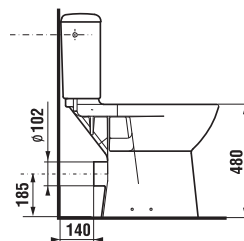

KOMBIKLOZETY, SAMOSTATNE STOJACE KLOZETY A BIDETY /

WC DOSKA S POKLOPOM DEEP BY JIKA S

SLOWCLOSE
SLOWCLOSE
SLOWCLOSE

Číslo výrobku	Popis výrobku	Cena biela
H8936103000631	duroplastová WC doska s poklopom Deep by Jika, odnímateľná, ocelové príchytky	46,84 €
H8936113000631	duroplastová WC doska s poklopom Deep by Jika, odnímateľná, ocelové príchytky, SLOWCLOSE	67,48 €
Náhradné diely:		Cena
H8916120000631	rýchlopínacie kovové úchyty na uchytienie sedadla do keramiky Deep by Jika H893610/H893611	11,89 €
H8914250000001	dorazy pre dosku a poklop H893610/H893611	4,37 €

KOMBIKLOZET SO ZVÝŠENOU VÝŠKOU 48 CM DEEP BY JIKA S

48 cm

SLOWCLOSE
SLOWCLOSE
SLOWCLOSE

Číslo výrobku	Popis výrobku	Napúšťanie	Splach. mech. súčasťou	Odpad	Inštalácia súprava súčasťou	Cena biela
H8236160000001*	zvýšená WC misa 48 cm			x	x	177,93 €
H8236170000001	zvýšená WC misa 48 cm			x	x	177,93 €
H8276120002411	WC nádržka	x	x			111,55 €
H8276130002421	WC nádržka		x			111,55 €

* Tento výrobok je kompatibilný s WC doskou Roca Multiclean (A804006001 alebo A804001001).

Objednať zvlášť:	Cena biela	
H8932813000631	duroplastová WC doska s poklopom Deep by Jika, ocelové príchytky	44,22 €
H8932813000001	duroplastová WC doska s poklopom Deep by Jika, plastové príchytky	45,40 €
H8932823000001	duroplastová WC doska bez poklopu, plastové príchytky	24,47 €
H8932823000631	duroplastová WC doska bez poklopu, ocelové príchytky, len v bielej farbe	27,12 €
H8932843000001	duroplastová WC doska s poklopom Deep by Jika, so spomaľovacím mechanizmom SLOWCLOSE, ocelové príchytky	99,34 €

KOMBIKLOZET SO ZVÝŠENOU VÝŠKOU 45 CM DEEP BY JIKA S

45 cm

SLOWCLOSE
SLOWCLOSE
SLOWCLOSE