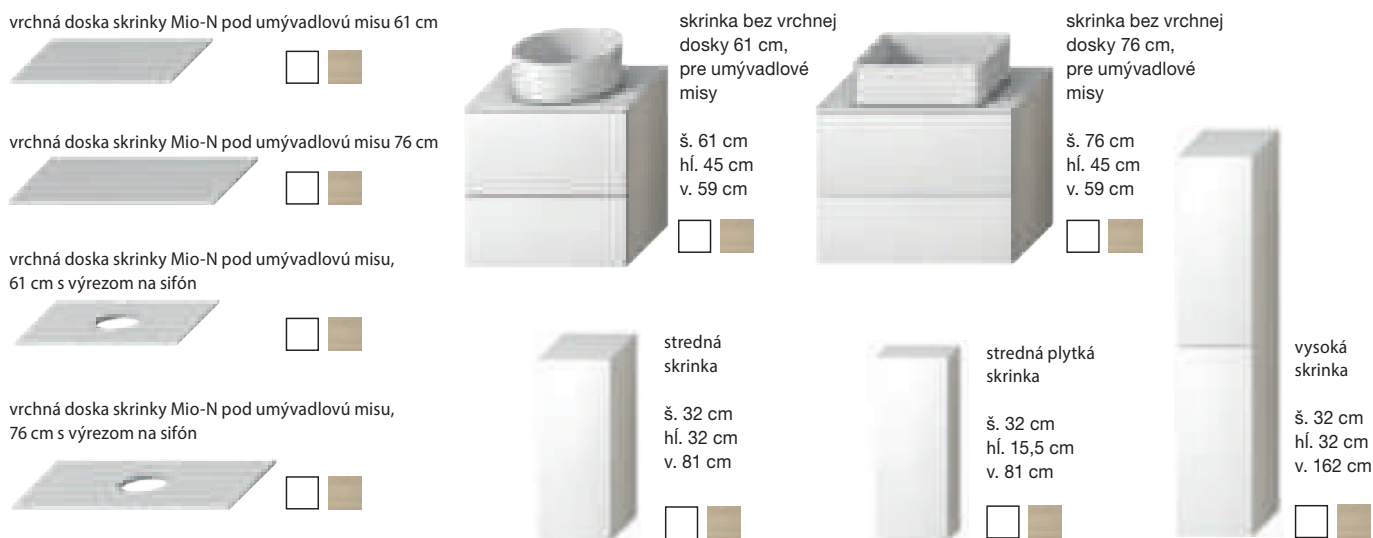

PREHĽAD / KÚPEĽŇOVÝ NÁBYTOK A ZRKADLÁ / PODĽA SÉRIÍ /

CUBITO PURE

MIO-N

DEEP BY JIKA

TIGO

CUBE