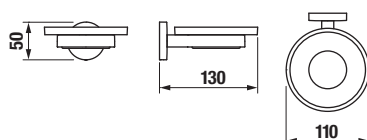

DRŽIAK SO SKLENENOU MYDELNIČKOU MIO STYLE S

Číslo výrobku	Popis výrobku	Cena
H3832F10040001	držiak so sklenenou mydelničkou, matné sklo/chróm	16,54 €