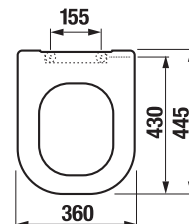

## WC DOSKA S POKLOPOM DEEP BY JIKA S

SLOWCLOSE  
SLOWCLOSE  
SLOWCLOSE

Číslo výrobku	Popis výrobku	Cena biela
H8936103000631	duroplastová WC doska s poklopom Deep by Jika, odnímateľná, ocelové príchytky	46,84 €
H8936113000631	duroplastová WC doska s poklopom Deep by Jika, odnímateľná, ocelové príchytky, SLOWCLOSE	67,48 €
<b>Náhradné diely:</b>		<b>Cena</b>
H8916120000631	rýchlopínacie kovové úchyty na uchytienie sedadla do keramiky Deep by Jika H893610/H893611	11,89 €
H8914250000001	dorazy pre dosku a poklop H893610/H893611	4,37 €