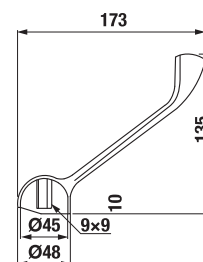

Perlátoary A525407400 (prietok 3,79 l/min) a A525407300 (prietok 7,6 l/min) s laminárnym prietokom sú vhodné do sanitárnych priestorov ako sú nemocnice, laboratóriá, a iné.