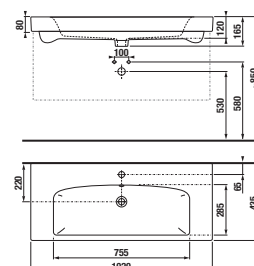

PROJEKTOVÉ
A OSTATNÉ VÝROBKY

INŠTALATÉRSKY
PROGRAM