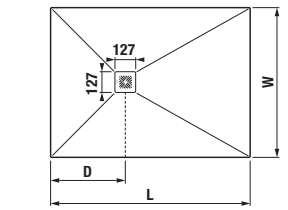

SPRCHOVÉ STENY, KÚTY, DVERE A VANIČKY /

SPRCHOVÁ VANIČKA Z LIATEHO MRAMORU PADANA OBDĹŽNIKOVÁ

made in UK

NOVINKA

Číslo výrobku	Popis výrobku	Cena
H214930R100001 SPECIAL line	sprchová vanička obdĺžniková, 1000 × 800 mm, biela matná so štruktúrou bridlice, vrátane nerez krytky sifónu	154,50 €
H214931R100001 SPECIAL line	sprchová vanička obdĺžniková, 1200 × 800 mm, biela matná so štruktúrou bridlice, vrátane nerez krytky sifónu	187,02 €
H214932R100001 SPECIAL line	sprchová vanička obdĺžniková, 1400 × 800 mm, biela matná so štruktúrou bridlice, vrátane nerez krytky sifónu	203,28 €
H214933R100001 SPECIAL line	sprchová vanička obdĺžniková, 1600 × 800 mm, biela matná so štruktúrou bridlice, vrátane nerez krytky sifónu	252,05 €
H214934R100001 SPECIAL line	sprchová vanička obdĺžniková, 1000 × 900 mm, biela matná so štruktúrou bridlice, vrátane nerez krytky sifónu	170,76 €
H214935R100001 SPECIAL line	sprchová vanička obdĺžniková, 1200 × 900 mm, biela matná so štruktúrou bridlice, vrátane nerez krytky sifónu	203,28 €
H214936R100001 SPECIAL line	sprchová vanička obdĺžniková, 1400 × 900 mm, biela matná so štruktúrou bridlice, vrátane nerez krytky sifónu	235,79 €
H214937R100001 SPECIAL line	sprchová vanička obdĺžniková, 1600 × 900 mm, biela matná so štruktúrou bridlice, vrátane nerez krytky sifónu	284,60 €

Objednať zvlášť:	Cena
H2951270000001 sifón pre sprchové vaničky Ø 90mm, bez krytky	30,15 €

	rozmer vaničky	L	W	D
H214930	1000×800	1000	800	350
H214931	1200×800	1200	800	450
H214932	1400×800	1400	800	450
H214933	1600×800	1600	800	550
H214934	1000×900	1000	900	350
H214935	1200×900	1200	900	450
H214936	1400×900	1400	900	450
H214937	1600×900	1600	900	550