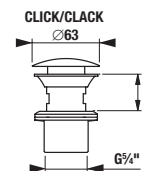

Číslo výrobku	Popis výrobku	Cena
H3917100040001	umývadlový výpusť Click-Clack	21,98 €