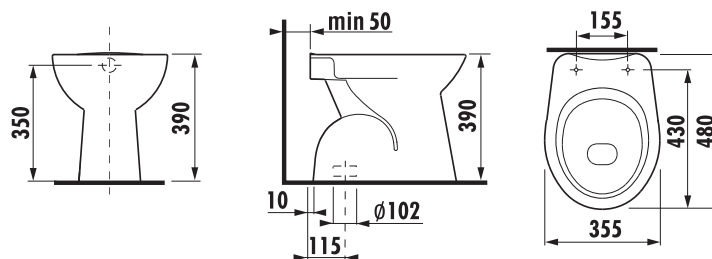

SAMOSTATNE STOJACE WC S VODOROVNÝM ODPADOM ZETA