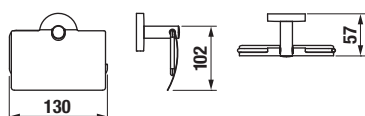

Číslo výrobku	Popis výrobku	Cena
H3842F20040001	držiak toaletného papiera s krytom, chróm	16,35 €