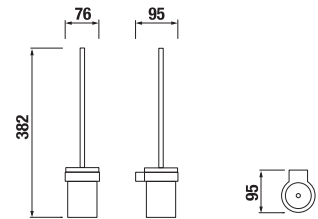

## WC SÚPRAVA PURE S

Číslo výrobku	Popis výrobku	Cena
H3843B10040001	WC súprava vrátane kefy a sklenenej nádoby, výška 40 cm, chróm	33,21 €