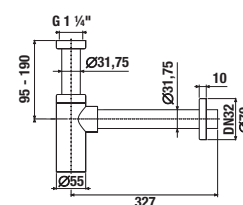

VODOVODNÉ BATÉRIE A SPRCHOVÉ PRÍSLUŠENSTVO /

ODPORÚČAME SPRCHOVÉ SADY RIO

Číslo výrobku	Popis výrobku	Cena
H3651R00043611 SPECIAL line	sprchová sada (ručná sprcha Ø 100mm, 3 funkcie, držiak ručnej sprchy, sprchová hadica 1,7 m, kovová)	38,23 €

Číslo výrobku	Popis výrobku	Cena
H3651R00043731 SPECIAL line	sprchová sada (ručná sprcha Ø 100mm, 3 funkcie, sprchová tyč, sprchová hadica 1,7 m kovová)	55,38 €

Objednať zvlášť:	Cena
H3641X00048111 mydelnička pre sprchovú tyč H3641X00043101, chróm	12,96 €

UMÝVADLOVÝ SIFÓN RIO

Číslo výrobku	Popis výrobku	Cena
H3741R00040001 SPECIAL line	umývadlový sifón G5/4" × DN32, ABS, chróm	18,27 €

UMÝVADLOVÝ SIFÓN MIO STYLE S

Číslo výrobku	Popis výrobku	Cena
H3742F07160001	umývadlový sifón Mio Style G5/4" × DN32, ABS, čierny matný	26,91 €

BIDETOVÁ SADA RIO

Číslo výrobku	Popis výrobku	Cena
H3651R00041121 SPECIAL line	bidetová sada (ručná sprška so stop ventilom, kovová sprchová hadica 1,2m, držiak ručnej sprchy, pevný)	23,12 €

Kombinujte s podomietkovou batériou.