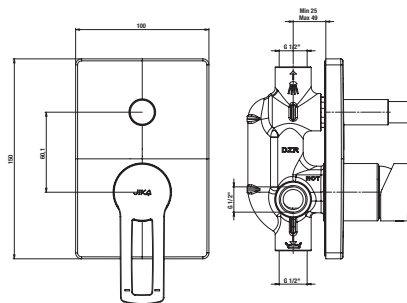

Číslo výrobku	Popis výrobku	Cena
H3214260040001	vaňovo-sprchová podomietková páková batéria, chróm	127,20 €

Objednať zvlášť:	Cena
H3651X00043621 sprchová sada (ručná sprcha Ø 130 mm, 4 funkcie, držiak sprchy, sprchová hadica 1,7 m)	70,98 €
H3651X00043631 sprchová sada (ručná sprcha 130×130 mm, 4 funkcie, držiak sprchy, sprchová hadica 1,7 m)	70,98 €
H3651X00044721 sprchová sada (ručná sprcha Ø 130 mm, 4 funkcie, sprchová tyč, mydelník chróm, sprchová hadica 1,7 m)	97,82 €
H3651X00044731 sprchová sada (ručná sprcha 130×130 mm, 4 funkcie, sprchová tyč, mydelník chróm, sprchová hadica 1,7 m)	97,82 €