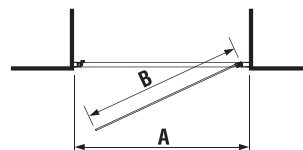

Sprchové dvere pivotové jednokrídlové 800, 900, 1 000 mm, LAVÉ/PRAVÉ, strieborný lesklý profil, 6 mm transparentné sklo alebo sklo s dekorom arctic a úpravou JIKA perla GLASS, držadlá chróm.

Číslo výrobku	Rozmer (mm)	Výška (mm)	Hrúbka (mm)	Variet vyhotovenia skla	Cena
H2542N10026681	800	1950	6	transparentné	297,28 €
H2542N20026681	900	1950	6	transparentné	313,11 €
H2542N30026681	1000	1950	6	transparentné	326,06 €
H2542N10026661	800	1950	6	arctic	300,50 €
H2542N20026661	900	1950	6	arctic	316,73 €
H2542N30026661	1000	1950	6	arctic	330,72 €

šarža 668 – transparentné sklo
šarža 666 – arctic decor

Číslo výrobku	Rozmerové možnosti (mm) do niky		Rozmer (mm) B
	A min	A max	
H2542N1	765	795	672
H2542N2	865	895	772
H2542N3	965	995	872