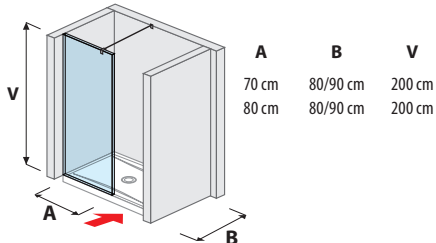

## SPRCHOVÉ STENY

sklenená stena pevná 120, 130, 140 cm

sklenená stena bočná 70, 80 cm

sklenená stena bočná 90, 100, 120, 130, 140 cm

sklenená stena „L“ 120 x 80 cm  
120, 140 x 90 cm

sklenená stena vrátane krátkeho skla 70, 80 cm