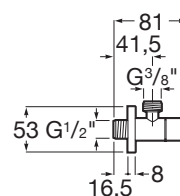

Číslo výrobku	Popis výrobku	Cena
A5251679NB	Roca rohový ventil 1/2"×3/8", hranatý, čierny matný, 1 ks	20,37 €