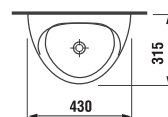

Číslo výrobku	Popis výrobku	Cena
H8411010004881	urinál Domino SENSOR, batériové napájanie	480,39 €

Objednať zvlášť:	Popis výrobku	Cena
H8907300000001	sifón pre umývadlá a urinál Domino	7,89 €
H8907320000001	plastový umývadlový/urinálový sifón	4,76 €
H8907390000631	odpadový ventil pre sifón H890732, kov	2,94 €
H8907390000001	odpadový ventil pre sifón H890732, plast	2,48 €
H8940780000001	diaľkové ovládanie k infračerveným snímačom	27,05 €

Náhradné diely:	Popis výrobku	Cena
H8411010000001	urinál Domino, keramika, s otvorom pre ventil	150,07 €
H8950760000001	infračervený senzor pre Domino, batériové napájanie	328,96 €
H8992100000001	inštaláčna súprava pre urinál	3,59 €

Výdrž batérie - 1 rok (i pri umiestnení vo verejných priestoroch).

A - snímacia hlavica s tryskou
B - zóna snímania
C - ovládacia elektronika
D - elektromagnetický ventil
E - rohový ventil s filtrom
F - sifón