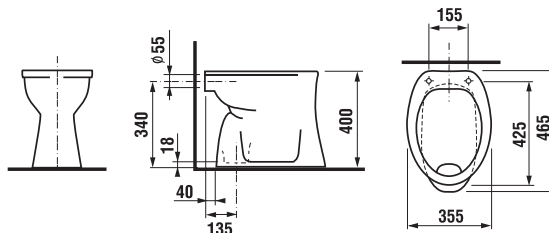

Číslo výrobku	Popis výrobku	Odpad	Cena
H8220080000001	samostatne stojace WC Dino, so zvislým odpadom, ploché splachovanie	x	66,84 €
Objednať zvlášť: Popis výrobku			Cena
H8933703000001	duroplastová WC doska s poklopom Dino, plastové príchytky		40,52 €
H8933703000631	duroplastová WC doska s poklopom Dino, ocelové príchytky		45,34 €
H8932710000001	termoplastová WC doska s poklopom Zeta, plastové príchytky, dĺžkovo nastaviteľné na 400-440mm		17,11 €
H8977010000001	gumová vložka - tesnenie privodu vody		1,29 €
H8929990000001	inštaláčna súprava pre klozet		1,05 €