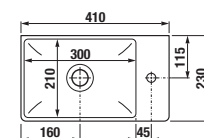

## SADA S UMÝVADIELKOM PETIT 40 CM S

biela/čelo pololesklý lak

biela

jaseň

sivá

jaseň

sivá

Číslo výrobku	Popis výrobku	Farba		
		biela/čelo pololesklý lak	sivá	jaseň
H45J5141753001	skrinka s 1 ľavo/pravými dvierkami, vr. umývadla bez prepadu 40 × 23 cm s otvorom pre batériu VPRAVO, zrkadla a osvetlenia	203,98 €		
H45J5141753011	skrinka s 1 ľavo/pravými dvierkami, vr. umývadla bez prepadu 40 × 23 cm s otvorom pre batériu VPRAVO, zrkadla a osvetlenia		224,39 €	
H45J5141755141	skrinka s 1 ľavo/pravými dvierkami, vr. umývadla bez prepadu 40 × 23 cm s otvorom pre batériu VPRAVO, zrkadla a osvetlenia			208,23 €