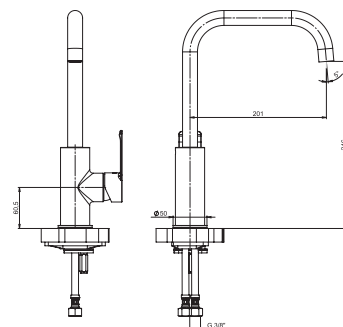

Číslo výrobku	Popis výrobku	Cena
H3514210042601	drezová stojančeková páková batéria s otočným výtokovým ramienkom, chróm	111,89 €