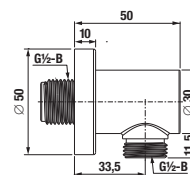

Číslo výrobku	Popis výrobku	Cena
H3632F07161501	pripojenie sprchovej hadice 1/2", čierna matná	26,91 €