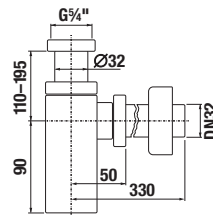

UMÝVADLÁ / SÉRIE MIO-N /

UMÝVADLOVÝ SIFÓN S

Číslo výrobku	Popis výrobku	Cena
H3747300040001	umývadlový sifón 5/4" – 32 mm, chróm, mosadz	60,25 €

UMÝVADLOVÝ SIFÓN RIO

Číslo výrobku	Popis výrobku	Cena
H3741R00040001 SPECIAL line	umývadlový sifón G 5/4" × DN32, ABS, chróm	18,27 €

UMÝVADLOVÝ SIFÓN MIO STYLE S

Číslo výrobku	Popis výrobku	Cena
H3742F07160001	umývadlový sifón Mio Style G5/4" × DN32, ABS, čierny matný	26,91 €

UMÝVADLOVÝ VÝPUST MIO S

Číslo výrobku	Popis výrobku	Cena
H3917100040001	umývadlový výpusť Click-Clack	21,98 €

UMÝVADLOVÝ VÝPUST MIO STYLE S

Číslo výrobku	Popis výrobku	Cena
H3702F97161031	umývadlový výpusť Mio Style Click Clack, čierny matný	23,31 €

PROJEKTOVÉ
A OSTATNÉ VÝROBKY