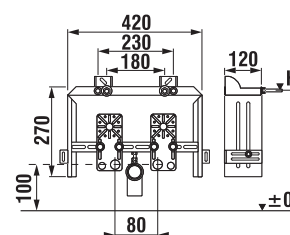

Číslo výrobku	Popis výrobku	Cena
H893643 0000001	BASIC BIDET SYSTEM pre závesné bidety - určený na predstenovú montáž alebo do nosných stien	113,31 €