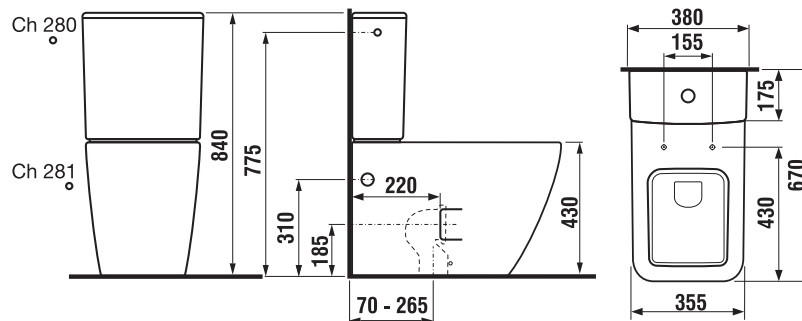

## DOSKA S POKLOPOM PURE S

Číslo výrobku	Popis výrobku	Cena biela
H8934213000631	duroplastov WC doska s poklopom, rchloupincia, nerezov prchytky	56,64 €
H8934223000631	duroplastov WC doska s poklopom, rchloupincia, nerezov prchytky, Slowclose	85,22 €