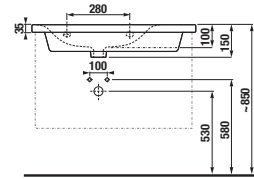

JIKA • perla