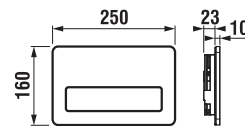

Dvojité riešenie úspory vody.

Nech sa splachuje akokoľvek, šetrí sa stále:

- Single Flush
  vždy sa spláchnu rovnakým množstvom vody, ktoré je možné nastaviť napríklad na 4,5 litra pre klozety, ktoré sú na tento objem certifikované.
- Dual Flush
  malé či veľké spláchnutie podľa potreby.