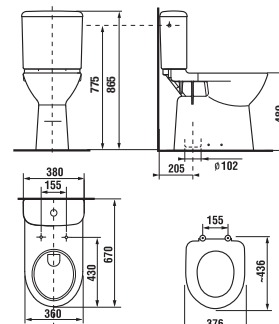

Príplatok za povrchovú úpravu Jika perla je 48,02 €.

Číslo výrobku xxx = číslo farby (000 biela, 100 Jika perla).

PROJEKTOVÉ
A OSTATNÉ VÝROBKY

INŠTALAČNÝ
PROGRAM