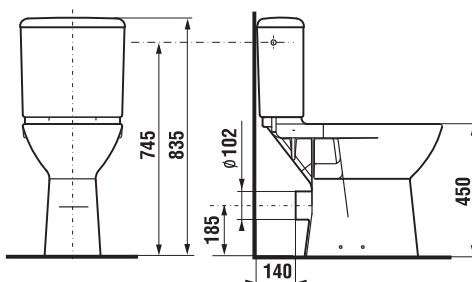

\* Tento výrobok je kompatibilný s WC doskou Roca Multiclean (A804006001 alebo A804001001).

Objednať zvlášť:	Cena biela	
H8932813000631	duroplastová WC doska s poklopom Deep by Jika, ocelové príchytky	44,22 €
H8932813000001	duroplastová WC doska s poklopom Deep by Jika, plastové príchytky	45,40 €
H8932823000001	duroplastová WC doska bez poklopu, plastové príchytky	24,47 €
H8932823000631	duroplastová WC doska bez poklopu, ocelové príchytky, len v bielej farbe	27,12 €
H8932843000001	duroplastová WC doska s poklopom Deep by Jika, so spomaľovacím mechanizmom SLOWCLOSE, ocelové príchytky	99,34 €