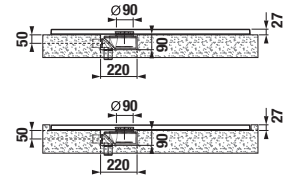

SPRCHOVÉ STENY, KÚTY, DVERE A VANIČKY /

SPRCHOVÁ VANIČKA Z LIATEHO MRAMORU PADANA OBDĹŽNIKOVÁ

made in UK

NOVINKA

Číslo výrobku	Popis výrobku	Cena
H214930R100001 SPECIAL line	sprchová vanička obdĺžniková, 1000 × 800 mm, biela matná so štruktúrou bridlice, vrátane nerez krytky sifónu	154,50 €
H214931R100001 SPECIAL line	sprchová vanička obdĺžniková, 1200 × 800 mm, biela matná so štruktúrou bridlice, vrátane nerez krytky sifónu	187,02 €
H214932R100001 SPECIAL line	sprchová vanička obdĺžniková, 1400 × 800 mm, biela matná so štruktúrou bridlice, vrátane nerez krytky sifónu	203,28 €
H214933R100001 SPECIAL line	sprchová vanička obdĺžniková, 1600 × 800 mm, biela matná so štruktúrou bridlice, vrátane nerez krytky sifónu	252,05 €
H214934R100001 SPECIAL line	sprchová vanička obdĺžniková, 1000 × 900 mm, biela matná so štruktúrou bridlice, vrátane nerez krytky sifónu	170,76 €
H214935R100001 SPECIAL line	sprchová vanička obdĺžniková, 1200 × 900 mm, biela matná so štruktúrou bridlice, vrátane nerez krytky sifónu	203,28 €
H214936R100001 SPECIAL line	sprchová vanička obdĺžniková, 1400 × 900 mm, biela matná so štruktúrou bridlice, vrátane nerez krytky sifónu	235,79 €
H214937R100001 SPECIAL line	sprchová vanička obdĺžniková, 1600 × 900 mm, biela matná so štruktúrou bridlice, vrátane nerez krytky sifónu	284,60 €

Objednať zvlášť:	Cena
H2951270000001 sifón pre sprchové vaničky Ø 90mm, bez krytky	30,15 €

	rozmer vaničky	L	W	D
H214930	1000×800	1000	800	350
H214931	1200×800	1200	800	450
H214932	1400×800	1400	800	450
H214933	1600×800	1600	800	550
H214934	1000×900	1000	900	350
H214935	1200×900	1200	900	450
H214936	1400×900	1400	900	450
H214937	1600×900	1600	900	550