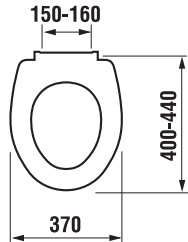

plastové príchytky