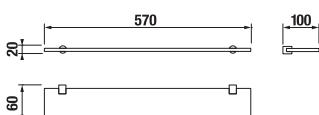

Číslo výrobku	Popis výrobku	Cena
H3853A20040001	sklenená polička 57 cm, chróm, matné sklo	22,39 €