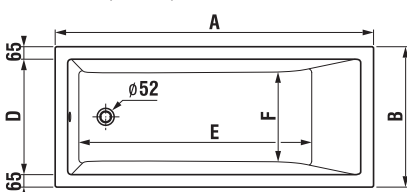

### Obrázky a technické nákresy vaňových výpustov nájdete na str. 205

inštaláčnne rozmery vane bez panelu

	A	B	C	D	E	F
180 × 80 cm	1800	800	1660	670	1345	525
170 × 75 cm	1700	750	1560	620	1240	475
170 × 70 cm	1700	700	1560	570	1140	425
160 × 75 cm	1600	750	1460	620	1140	475
160 × 70 cm	1600	700	1460	570	1140	425