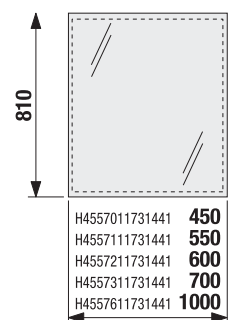

Číslo výrobku	Popis výrobku	Rozmer	Cena
H4557011731441	zrkadlo vrátane úchytov na stenu, neotáčacie o 90°, fazeta 5 mm, s možnosťou doplnenia svetla	45 × 81 cm	89,89 €
H4557111731441	zrkadlo vrátane úchytov na stenu, neotáčacie o 90°, fazeta 5 mm, s možnosťou doplnenia svetla	55 × 81 cm	94,06 €
H4557211731441	zrkadlo vrátane úchytov na stenu, neotáčacie o 90°, fazeta 5 mm, s možnosťou doplnenia svetla	60 × 81 cm	96,71 €
H4557311731441	zrkadlo vrátane úchytov na stenu, neotáčacie o 90°, fazeta 5 mm, s možnosťou doplnenia svetla	70 × 81 cm	102,81 €
H4557611731441	zrkadlo vrátane úchytov na stenu, neotáčacie o 90°, fazeta 5 mm, s možnosťou doplnenia svetla	100 × 81 cm	141,52 €