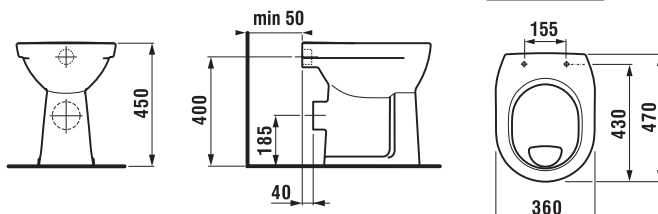

Samostatne stojace klozety odporúčame kombinovať s nádržkou H893710/H893714, viď str. 169.