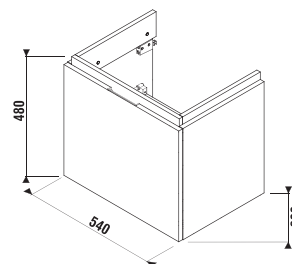

## SKRINKA POD UMÝVADLO CUBITO 55 CM S

biela/čelo lesklý lak

dub

Číslo výrobku	Popis výrobku	Farba	
		biela/čelo lesklý lak	dub
H40J4223015001	skrinka pod umývadlo 55 cm H810422, 1 zásuvka	297,69 €	
H40J4223015191	skrinka pod umývadlo 55 cm H810422, 1 zásuvka		265,47 €