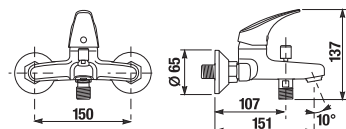

VODOVODNÉ BATÉRIE A SPRCHOVÉ PRÍSLUŠENSTVO /

SPRCHOVÁ PÁKOVÁ BATÉRIA TALAS

Číslo výrobku	Popis výrobku	Cena
H3311N70044001 SPECIAL line	sprchová páková batéria bez sprchovej súpravy, rozstup 150 mm, chróm	30,31 €

VAŇOVÁ PÁKOVÁ BATÉRIA TALAS

Číslo výrobku	Popis výrobku	Cena
H3211N70044001 SPECIAL line	vaňová páková batéria bez sprchovej súpravy, rozstup 150 mm, chróm	36,35 €

BIDETOVÁ STOJANČEKOVÁ PÁKOVÁ BATÉRIA TALAS

Číslo výrobku	Popis výrobku	Cena
H3411N10041111 SPECIAL line	bidetová stojančeková páková batéria s automatickou zátkou, chróm	32,50 €

PRÍSLUŠENSTVO /

MIESTO ŠETRIACI UMÝVADLOVÝ SIFÓN MIO **S**

Číslo výrobku	Popis výrobku	Cena
H8942460000001	miesto šetriaci sifón, rozstup rohových ventilov 200 mm, DN40	27,62 €

PLASTOVÝ UMÝVADLOVÝ SIFÓN

Číslo výrobku	Popis výrobku	Cena
H8907320000001 SPECIAL line	plastový umývadlový/urinálový sifón	4,76 €

UMÝVADLOVÝ SIFÓN **S**

Číslo výrobku	Popis výrobku	Cena
H3747100040001	umývadlový sifón Mio 5/4" – 32 mm, chróm, mosadz	44,86 €

Odporúčame kombinovať so sprchovým príslušenstvom Rio.