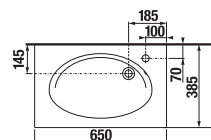

UMÝVADLÁ / SÉRIA TIGO /

UMÝVADLO TIGO 65 CM S

Číslo výrobku	Popis výrobku	106	Cena biela
H8122160001061	umývadlo 65 cm	x	91,23 €

Objednať zvlášť:		Cena
H8903490000001	inštaláčna súprava pre umývadlá	2,54 €
H3812110040001	čelný držiak uteráka pre umývadlo 65 cm, nerez	68,90 €
H3812140040001	bočný držiak uteráka pre umývadlá, ľavoprávny, nerez	56,83 €
H3747100040001	umývadlový sifón Mio 5/4" – 32 mm, chróm, mosadz	44,86 €
H3917100040001	umývadlový výpust Click-Clack	21,98 €
H3742F07160001	umývadlový sifón Mio Style G5/4" × DN32, ABS, čierny matný	26,91 €
H3702F97161031	umývadlový výpust Click Clack 5/4", čierny matný	23,31 €

Nemožno súčasne umiestniť čelný a bočný držiak.