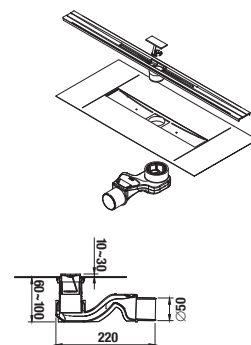

Cena

178,87 €