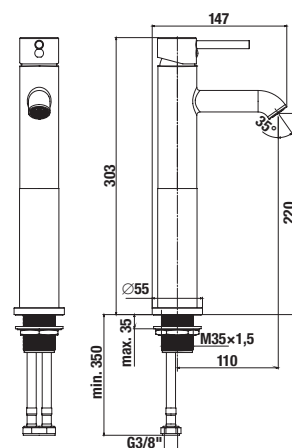

UMÝVADLOVÁ BATÉRIA PRE UMÝVADLOVÉ MISY MIO STYLE S

Číslo výrobku	Popis výrobku	Cena
H3112F80041201	umývadlová stojančeková páková batéria pre umývadlové misy bez výpustu, prietok 5 l/min, chróm	90,94 €
H3112F80049201	umývadlová stojančeková páková batéria pre umývadlové misy bez výpustu, prietok 5 l/min, Cold Start, chróm	90,94 €

Objednať zvlášť:	Cena
H3747100040001 umývadlový sifón, 5/4"–32 mm, chróm, mosadz	44,86 €
H3917100040001 umývadlový výpust Click-Clack	21,98 €