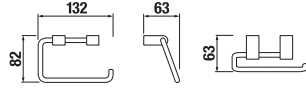

Číslo výrobku	Popis výrobku	Cena
H3843B20041001	držiak toaletného papiera, chróm	31,45 €