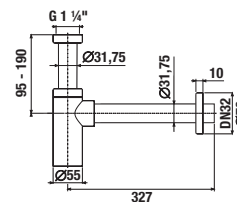

Číslo výrobku	Popis výrobku	Cena
H3741R00040001 SPECIAL line	umývadlový sifón G 5/4" × DN32, ABS, chróm	18,27 €