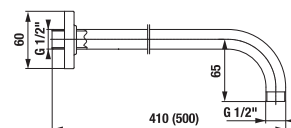

Číslo výrobku	Popis výrobku	Cena
H3662F07160051	sprchové rameno nástenné 400 mm, čierna matná	53,83 €