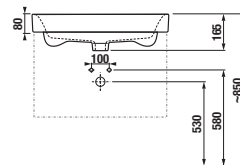

SKRINKY S UMÝVADLAMI / SÉRIA PURE /

Výhody skriniek s umývadlom PURE

SKRINKA + UMÝVADLO

Nábytok je vyrábaný v dvoch vyhotoveniach, v bielej lesklej farbe a modernej matnej čiernej. Set vhodne dopĺňa vysoká skrinka s hĺbkou 12 alebo 35 cm.

- ① Moderné keramické umývadlo.
- ② Závesné 3D kovanie - ideálne na nastavenie nábytku na stene.
- ③ Zásuvky s pojazdmi s tlmeným dojazdom.
- ④ Moderné úchytky na hrane čielok.
- ⑤ Odolné hrany ABS lepené PUR lepidlom.
- ⑥ Celolakované prevedenie čela aj korpusu.
- ⑦ Horné zásuvky s výrezom pre bežný sífón a s vnútorným organizérom.
- ⑧ Kovové korpusy zásuviek.

SKRINKA S UMÝVADLOM PURE 60 CM S

Číslo výrobku	Popis výrobku	Farba	
		biela leská celolakovaná	čierna matná celolakovaná
H 40B2324025002	skrinka s 2 zásuvkami VRÁTANE umývadla 60 cm	547,32 €	
H 40B2324023532	skrinka s 2 zásuvkami VRÁTANE umývadla 60 cm		547,32 €

Objednať zvlášť:	Cena	
H 8907320000001	plastový umývadlový / urinálový sífón	4,76 €
H 3747300040001	umývadlový sífón, 5/4" – 32 mm, chróm, mosadz	60,25 €
H 3747100040001	umývadlový sífón Mio 5/4" – 32 mm, chróm, mosadz	44,86 €
H 3917100040001	umývadlový výpusť Click-Clack	21,98 €
H 3742F07160001	umývadlový sífón Mio Style G5/4" × DN32, ABS, čierna matná	26,91 €
H 3702F97161031	umývadlový výpusť Click Clack 5/4", čierny matný	23,31 €