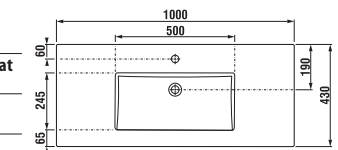

PROJEKTOVÉ
A OSTATNÉ VÝROBKY

INŠTALÁČSKY
PROGRAM