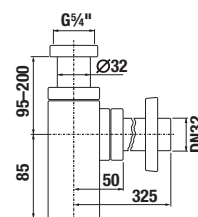

PROJEKTOVÉ
A OSTATNÉ VÝROBKY

INŠTALATÉRSKY
PROGRAM