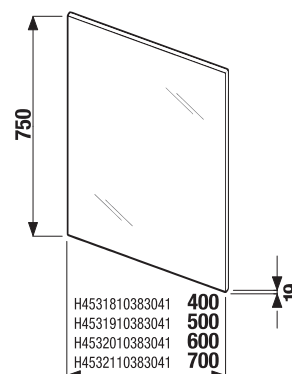

Číslo výrobku	Popis výrobku	Farba dosky biela
H4531810383041	zrkadlo na doske 40 × 75 cm	60,14 €
H4531910383041	zrkadlo na doske 50 × 75 cm	67,16 €
H4532010383041	zrkadlo na doske 60 × 75 cm	74,48 €
H4532110383041	zrkadlo na doske 70 × 75 cm	81,86 €