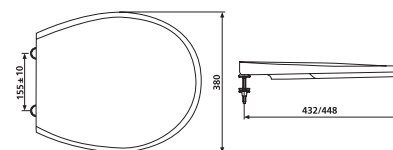

## WC DOSKA TERMOPLASTOVÁ

Číslo výrobku	Popis výrobku	Cena
VS56024C010000	WC doska termoplastová, s plastovými pánty	23,26 €