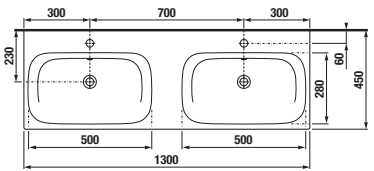

UMÝVADLÁ / SÉRIA MIO-N /

DVOJUMÝVADLO MIO-N 130 CM S

JIKA • perla

Číslo výrobku	Popis výrobku	yyy: 104	Cena biela
H814714xxx1041	dvojumývadlo 130 cm*	x	442,66 €
*súčasťou balenia je vyrovnávací hmota			
Objednať zvlášť:			Cena
H8903490000001	inštalácia súprava pre umývadlá		2,54 €
H8942460000001	miesto šetriaci sifón, rozstup rohových ventilov 200 mm, DN40		27,62 €
H3741R00040001	umývadlový sifón G 5/4" × DN32, ABS, chróm		18,27 €
H3747100040001	umývadlový sifón Mio 5/4" – 32 mm, chróm, mosadz		44,86 €
H3917100040001	umývadlový výpusť Click-Clack		21,98 €
H3742F07160001	umývadlový sifón Mio Style G5/4" × DN32, ABS, čierny matný		26,91 €
H3702F97161031	umývadlový výpusť Click Clack 5/4" čierny matný		23,31 €

SKRINKA POD DVOJUMÝVADLO MIO-N 130 CM S

biela/čelo lesklý lak

jaseň

Číslo výrobku	Popis výrobku	Farba	
		biela/čelo lesklý lak	jaseň
H40J7184015001	skrinka pod dvojumývadlo 130×45 cm H814714, 4 zásuvky	600,94 €	
H40J7184013421	skrinka pod dvojumývadlo 130×45 cm H814714, 4 zásuvky		570,65 €
Objednať zvlášť:			Cena
H4944021760001	nohy Cube k závesným umývadlovým skrinkám, chróm, 1 pár, 240 mm		21,10 €

Pre túto 4 zásuvkovú skrinku vždy použite ako podporu 1 pár nožičiek H4944021760001.

Skrinky pod umývadlo kombinujte s miesto šetriacim sifónom Jika H8942460000001. POZOR, rozteč rohových ventilov v tomto prípade musí byť 200 mm.

ASYMETRICKÉ UMÝVADIELKO MIO-N 45 CM S

JIKA • perla