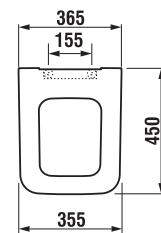

Číslo výrobku	Popis výrobku	Cena biela
H8934213000631	duroplastov WC doska s poklopom, rchloupincia, nerezov prchytky	56,64 €
H8934223000631	duroplastov WC doska s poklopom, rchloupincia, nerezov prchytky, Slowclose	85,22 €

Nhradn diely:	Popis výrobku	Cena
H8914220000631	rchloupincie kovov uchyty na uchytenie sedadla do keramiky Pure H893421/H893422	14,07 €
H8914250000001	dorazy pre dosku a poklop H893421/H893422	4,37 €