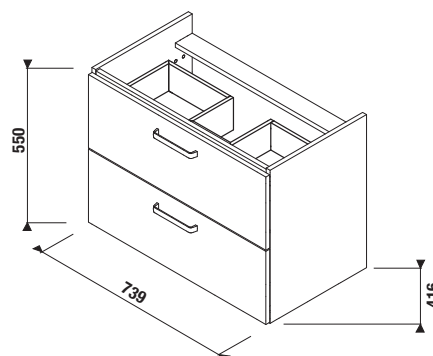

PROJEKTOVÉ
A OSTATNÉ VÝROBKY

INŠTALÁČSKY
PROGRAM