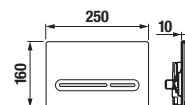

TLAČIDLÁ PRE PODOMIETKOVÉ MODULY /

Splachovacie tlačidlá Roca sú kompatibilné s JIKA podomietkovými modulmi.

ROCA TLAČIDLO PL1

Číslo výrobku	Popis výrobku	Cena
A890095100	tlačidlo PL1 Single Flush, farba biela	34,35 €
A890095000	tlačidlo PL1 Dual Flush, farba biela	37,80 €
A890095001	tlačidlo PL1 Dual Flush, farba lesklý chróm	65,17 €
A890095002	tlačidlo PL1 Dual Flush, farba matný chróm	65,17 €
A890095005	tlačidlo PL1 Dual Flush, farba kombinovaná	65,17 €

ROCA TLAČIDLO PL2

Číslo výrobku	Popis výrobku	Cena
A890096100	tlačidlo PL2 Dual Flush, farba biela	34,35 €
A890096000	tlačidlo PL2 Dual Flush, farba biela	37,80 €
A890096001	tlačidlo PL2 Dual Flush, farba lesklý chróm	65,17 €
A890096002	tlačidlo PL2 Dual Flush, farba matný chróm	65,17 €
A890096005	tlačidlo PL2 Dual Flush, farba kombinovaná	65,17 €

ROCA TLAČIDLO PL3

Číslo výrobku	Popis výrobku	Cena
A890097004	tlačidlo PL3 Dual Flush, farba chróm	142,26 €

ROCA TLAČIDLO PL4

Číslo výrobku	Popis výrobku	Cena
A890098000	tlačidlo PL4 Dual Flush, farba biela	37,80 €
A890098001	tlačidlo PL4 Dual Flush, farba chróm	65,17 €
A890098002	tlačidlo PL4 Dual Flush, farba matný chróm	65,17 €
A890098005	tlačidlo PL4 Dual Flush, farba kombinovaná	65,17 €

ROCA TLAČIDLO PL5

Číslo výrobku	Popis výrobku	Cena
A890099000	tlačidlo PL5 Dual Flush, farba biela	37,80 €
A890099001	tlačidlo PL5 Dual Flush, farba chróm	65,17 €
A890099002	tlačidlo PL5 Dual Flush, farba matný chróm	65,17 €
A890099005	tlačidlo PL5 Dual Flush, farba kombinovaná	65,17 €

ROCA TLAČIDLO PL6