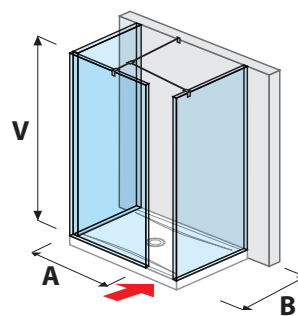

sklenená stena/walk in PURE do priestoru pre sprchovú vaničku
80 × 80 cm | 80 × 90 cm