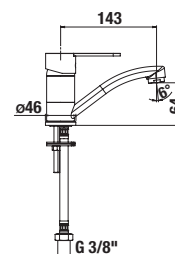

Číslo výrobku	Popis výrobku	Cena
H3511Z10042301	drezová stojančeková batéria s otočným ramienkom 143 mm, chróm	38,34 €