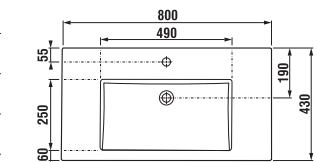

SKRINKY S UMÝVADLAMI / CUBE /

SKRINKA S TENKÝM UMÝVADLOM CUBE 80 CM S

Číslo výrobku	Popis výrobku	Farba	
		biela/čelo pololesklý lak	antracit mat
H4537521763001	skrinka s 2 dvierkami, vrátane umývadla 80 × 43 cm	282,35 €	
H4537521765141	skrinka s 2 dvierkami, vrátane umývadla 80 × 43 cm		325,03 €
H4537521763521	skrinka s 2 dvierkami, vrátane umývadla 80 × 43 cm		325,03 €

Číslo výrobku	Popis výrobku	Farba	
		biela/čelo pololesklý lak	antracit mat
H4537621763001	skrinka s 2 zásuvkami, vrátane umývadla 80 × 43 cm	329,98 €	
H4537621765141	skrinka s 2 zásuvkami, vrátane umývadla 80 × 43 cm		379,89 €
H4537621763521	skrinka s 2 zásuvkami, vrátane umývadla 80 × 43 cm		379,89 €

1+1 PACK
skrinka + umývadlo
- bezpečná doprava
- úsporný priestor pri doprave
- jednoduchá manipulácia

Nie je na odber samostatná skrinka ako náhradný diel.

SKRINKA S TENKÝM UMÝVADLOM CUBE 100 CM S

Číslo výrobku	Popis výrobku	Farba	
		biela/čelo pololesklý lak	antracit mat
H4536511763001	skrinka s 2 dvierkami, vrátane umývadla 100 × 43 cm	373,86 €	
H4536511765141	skrinka s 2 dvierkami, vrátane umývadla 100 × 43 cm		421,62 €
H4536511763521	skrinka s 2 dvierkami, vrátane umývadla 100 × 43 cm		421,62 €

Číslo výrobku	Popis výrobku	Farba	
		biela/čelo pololesklý lak	antracit mat
H4536521763001	skrinka s 2 zásuvkami, vrátane umývadla 100 × 43 cm	441,88 €	
H4536521765141	skrinka s 2 zásuvkami, vrátane umývadla 100 × 43 cm		498,32 €
H4536521763521	skrinka s 2 zásuvkami, vrátane umývadla 100 × 43 cm		498,32 €

1+1 PACK
skrinka + umývadlo
- bezpečná doprava
- úsporný priestor pri doprave
- jednoduchá manipulácia

Nie je na odber samostatná skrinka ako náhradný diel.

PROJEKTOVÉ
A OSTATNÉ VÝROBKY

INŠTALÁČSKY
PROGRAM