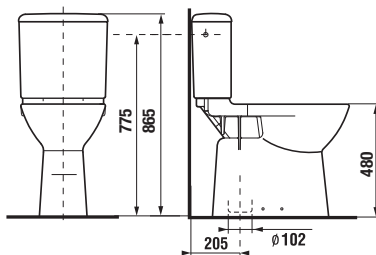

KOMBIKLOZETY, SAMOSTATNE STOJACE KLOZETY A BIDETY /

WC DOSKA S POKLOPOM DEEP BY JIKA S

SLOWCLOSE
SLOWCLOSE
SLOWCLOSE

Číslo výrobku	Popis výrobku	Cena biela
H8936103000631	duroplastová WC doska s poklopom Deep by Jika, odnímateľná, ocelové príchytky	46,84 €
H8936113000631	duroplastová WC doska s poklopom Deep by Jika, odnímateľná, ocelové príchytky, SLOWCLOSE	67,48 €
Náhradné diely:		Cena
H8916120000631	rýchlopínacie kovové úchyty na uchytienie sedadla do keramiky Deep by Jika H893610/H893611	11,89 €
H8914250000001	dorazy pre dosku a poklop H893610/H893611	4,37 €

KOMBIKLOZET SO ZVÝŠENOU VÝŠKOU 48 CM DEEP BY JIKA S

48 cm

SLOWCLOSE
SLOWCLOSE
SLOWCLOSE

Číslo výrobku	Popis výrobku	Napúšťanie	Splach. mech. súčasťou	Odpad	Inštalácia súprava súčasťou	Cena biela
H8236160000001*	zvýšená WC misa 48 cm			x	x	177,93 €
H8236170000001	zvýšená WC misa 48 cm			x	x	177,93 €
H8276120002411	WC nádržka	x	x			111,55 €
H8276130002421	WC nádržka		x			111,55 €

* Tento výrobok je kompatibilný s WC doskou Roca Multiclean (A804006001 alebo A804001001).

Objednať zvlášť:	Cena biela	
H8932813000631	duroplastová WC doska s poklopom Deep by Jika, ocelové príchytky	44,22 €
H8932813000001	duroplastová WC doska s poklopom Deep by Jika, plastové príchytky	45,40 €
H8932823000001	duroplastová WC doska bez poklopu, plastové príchytky	24,47 €
H8932823000631	duroplastová WC doska bez poklopu, ocelové príchytky, len v bielej farbe	27,12 €
H8932843000001	duroplastová WC doska s poklopom Deep by Jika, so spomaľovacím mechanizmom SLOWCLOSE, ocelové príchytky	99,34 €

KOMBIKLOZET SO ZVÝŠENOU VÝŠKOU 45 CM DEEP BY JIKA S

45 cm

SLOWCLOSE
SLOWCLOSE
SLOWCLOSE