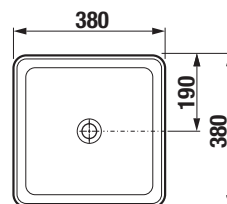

Pre umývadlové misy bez prepadu používajte iba prietokové umývadlové výpusty.

Odporúčame kombinovať s umývadlovými batériami pre umývadlové misy Cubito-N, Mio-N, Mio Style alebo Cube. Vhodné k inštalácii na umývadlovú dosku. Umývadlovú dosku Cubito nájdete nastr. strana 79, vrchnú dosku na skrinky Mio-N nájdete na str. strana 63. Šablóna pre výrez na sifón je súčasťou balenia umývadla.

NOVINKA