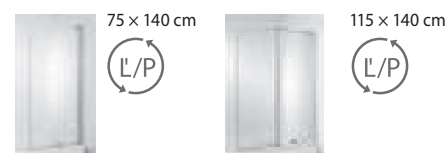

VÁŇOVÉ ZÁSTENY