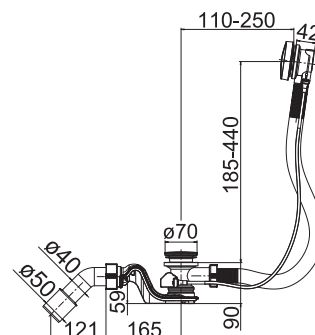

Číslo výrobku	Popis výrobku	Cena
VS35333C565000	vaňový odpad s prepacom, ovládací kábel 650 mm, kompaktná montážna výška 90 mm, Ø 40/50 mm, ovládací jednotka s ochranou proti pretočeniu a zátka ventilu v matnej čiernej farbe	41,36 €