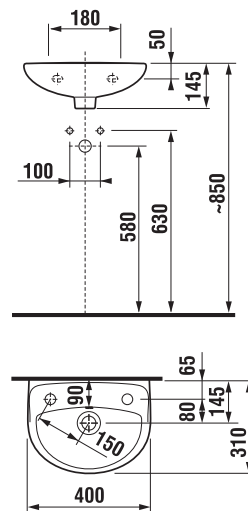

UMÝVADIELKO LYRA PLUS 40 CM

Číslo výrobku	Popis výrobku	yyy: 105 106 109			Cena biela
H815381000yyy1	umývadielko 40 cm	x	x	x	47,76 €

Objednať zvlášť:		Cena
H3747100040001	umývadlový sifón Mio 5/4" – 32 mm, chróm, mosadz	44,86 €
H3917100040001	umývadlový výpusť Click-Clack	21,98 €
H3742F07160001	umývadlový sifón Mio Style G5/4" × DN32, ABS, čierny matný	26,91 €
H3702F97161031	umývadlový výpusť Click Clack 5/4", čierny matný	23,31 €
H8903490000001	inštalačná súprava pre umývadlá	2,54 €