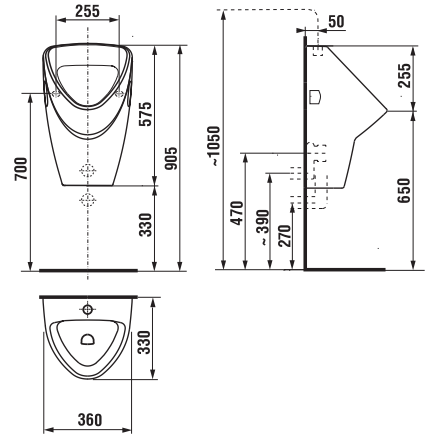

Číslo výrobku	Popis výrobku	Cena
H8402010000001	odsávací urinál Livo	103,75 €
Objednať zvlášť:		
H8925360008901	inštalčná súprava Livo s bielymi krytkami	2,75 €
H8925360008911	inštalčná súprava Livo s chrómovanými krytkami	4,71 €
H8920030000001	sifón, vodorovný/zvislý odpad	33,77 €
H8910620000001	sitko pre urinál Livo	7,65 €