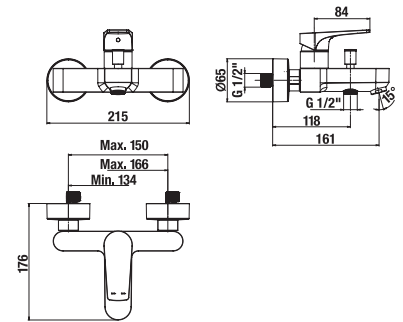

\* Zmena ceny od 1. 3. 2024

**Kombinovateľné so širokým sortimentom sprchového príslušenstva Cubito-N a Rio.**