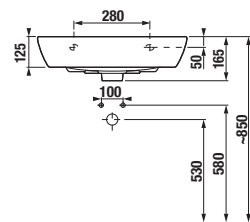

UMÝVADLÁ / SÉRIA DEEP BY JIKA /

NOVINKA

UMÝVADLO DEEP BY JIKA 50 CM S

*Dostupné v 1. štvrtroku 2024

Číslo výrobku	Popis výrobku	yyy: 104	109	Cena biela
*H810366000yyy1	umývadlo 50 cm		x	53,50 €
*H810366000yyy1	umývadlo 50 cm	x		53,50 €

Objednať zvlášť:	Cena
H3747100040001 umývadlový sifón Mio 5/4" 32 mm, chróm, mosadz	44,86 €
H3917100040001 umývadlový výpusť Click-Clack	21,98 €
H3742F07160001 umývadlový sifón Mio Style G5/4" × DN32, ABS, čierny matný	26,91 €
H3702F97161031 umývadlový výpusť Click Clack 5/4", čierny matný	23,31 €
H8903490000001 inštalčná súprava pre umývadlá	2,54 €

NOVINKA

UMÝVADLO DEEP BY JIKA 56 CM S

*Dostupné v 1. štvrtroku 2024

Číslo výrobku	Popis výrobku	yyy: 104	109	Cena biela
*H810367000yyy1	umývadlo 56 cm		x	59,40 €
*H810367000yyy1	umývadlo 56 cm	x		59,40 €

Objednať zvlášť:	Cena
H3747100040001 umývadlový sifón Mio 5/4" 32 mm, chróm, mosadz	44,86 €
H3917100040001 umývadlový výpusť Click-Clack	21,98 €
H3742F07160001 umývadlový sifón Mio Style G5/4" × DN32, ABS, čierny matný	26,91 €
H3702F97161031 umývadlový výpusť Click Clack 5/4", čierny matný	23,31 €
H8903490000001 inštalčná súprava pre umývadlá	2,54 €

NOVINKA

UMÝVADLO DEEP BY JIKA 60 CM S

*Dostupné v 1. štvrtroku 2024

Číslo výrobku	Popis výrobku	yyy: 104	109	Cena biela
*H810368000yyy1	umývadlo 60 cm		x	62,50 €
*H810368000yyy1	umývadlo 60 cm	x		62,50 €

Objednať zvlášť:	Cena
H3747100040001 umývadlový sifón Mio 5/4" 32 mm, chróm, mosadz	44,86 €
H3917100040001 umývadlový výpusť Click-Clack	21,98 €
H3742F07160001 umývadlový sifón Mio Style G5/4" × DN32, ABS, čierny matný	26,91 €
H3702F97161031 umývadlový výpusť Click Clack 5/4", čierny matný	23,31 €
H8903490000001 inštalčná súprava pre umývadlá	2,54 €