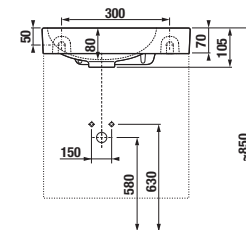

PACK
1+1

1+1 PACK
skrinka + umývadlo
- bezpečná doprava
- úsporný priestor pri doprave
- jednoduchá manipulácia

Číslo výrobku	Popis výrobku	Farba		
		biela/čelo pololesklý lak	sivá	jaseň
H45J5111753001	skrinka s 1 ľavo/pravými dverami, vr. umývadla bez prepadu 40 × 23 cm, otvor pre batériu VPRAVO	137,41 €		
H45J5111753011	skrinka s 1 ľavo/pravými dverami, vr. umývadla bez prepadu 40 × 23 cm, otvor pre batériu VPRAVO		155,33 €	
H45J5111755141	skrinka s 1 ľavo/pravými dverami, vr. umývadla bez prepadu 40 × 23 cm, otvor pre batériu VPRAVO			141,10 €

Objednať zvlášť:	Cena
A506403900 chrómová zátka	29,83 €

Nie je na odber samostatná skrinka ako náhradný diel.