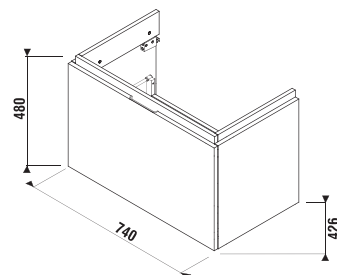

## SKRINKA POD ASYMETRICKÉ UMÝVADLO CUBITO 75 CM S

biela/čelo lesklý lak

dub

Číslo výrobku	Popis výrobku	Farba	
		biela/čelo lesklý lak	dub
H40J4253015001	skrinka pod umývadlo 75 cm H812421/2, 1 zásuvka	338,26 €	
H40J4253015191	skrinka pod umývadlo 75 cm H812421/2, 1 zásuvka		306,10 €