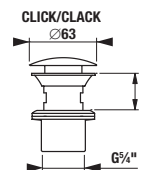

UMÝVADLÁ / SÉRIE MIO-N /

UMÝVADLOVÝ SIFÓN S

Číslo výrobku	Popis výrobku	Cena
H3747300040001	umývadlový sifón 5/4" – 32 mm, chróm, mosadz	60,25 €

UMÝVADLOVÝ SIFÓN RIO

Číslo výrobku	Popis výrobku	Cena
H3741R00040001 SPECIAL line	umývadlový sifón G 5/4" × DN32, ABS, chróm	18,27 €

UMÝVADLOVÝ SIFÓN MIO STYLE S

Číslo výrobku	Popis výrobku	Cena
H3742F07160001	umývadlový sifón Mio Style G5/4" × DN32, ABS, čierny matný	26,91 €

UMÝVADLOVÝ VÝPUST MIO S

Číslo výrobku	Popis výrobku	Cena
H3917100040001	umývadlový výpusť Click-Clack	21,98 €

UMÝVADLOVÝ VÝPUST MIO STYLE S

Číslo výrobku	Popis výrobku	Cena
H3702F97161031	umývadlový výpusť Mio Style Click Clack, čierny matný	23,31 €

PROJEKTOVÉ
A OSTATNÉ VÝROBKY