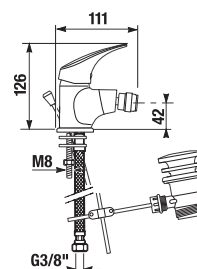

VODOVODNÉ BATÉRIE A SPRCHOVÉ PRÍSLUŠENSTVO /

SPRCHOVÁ PÁKOVÁ BATÉRIA TALAS

Číslo výrobku	Popis výrobku	Cena
H3311N70044001 SPECIAL line	sprchová páková batéria bez sprchovej súpravy, rozstup 150 mm, chróm	30,31 €

VAŇOVÁ PÁKOVÁ BATÉRIA TALAS

Číslo výrobku	Popis výrobku	Cena
H3211N70044001 SPECIAL line	vaňová páková batéria bez sprchovej súpravy, rozstup 150 mm, chróm	36,35 €

BIDETOVÁ STOJANČEKOVÁ PÁKOVÁ BATÉRIA TALAS

Číslo výrobku	Popis výrobku	Cena
H3411N10041111 SPECIAL line	bidetová stojančeková páková batéria s automatickou zátkou, chróm	32,50 €

PRÍSLUŠENSTVO /

MIESTO ŠETRIACI UMÝVADLOVÝ SIFÓN MIO **S**

Číslo výrobku	Popis výrobku	Cena
H8942460000001	miesto šetriaci sifón, rozstup rohových ventilov 200 mm, DN40	27,62 €

PLASTOVÝ UMÝVADLOVÝ SIFÓN

Číslo výrobku	Popis výrobku	Cena
H8907320000001 SPECIAL line	plastový umývadlový/urinálový sifón	4,76 €

UMÝVADLOVÝ SIFÓN **S**

Číslo výrobku	Popis výrobku	Cena
H3747100040001	umývadlový sifón Mio 5/4" – 32 mm, chróm, mosadz	44,86 €

Odporúčame kombinovať so sprchovým príslušenstvom Rio.