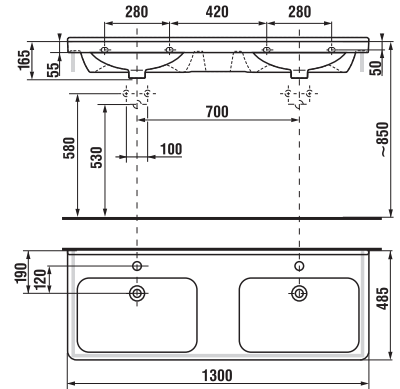

MAGIC **FIX** JIKA•perla