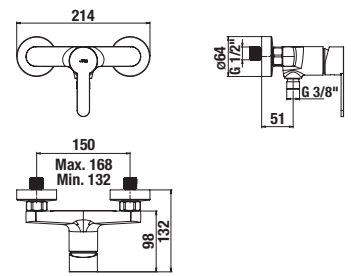

VODOVODNÉ BATÉRIE A SPRCHOVÉ PRÍSLUŠENSTVO /

SPRCHOVÁ BATÉRIA BEZ SPRCHOVEJ SADY LYRA SMART

Číslo výrobku	Popis výrobku	Cena
H3311Z70044001* SPECIAL line	sprchová páková batéria bez sprchovej súpravy, chróm	41,30 €

Objednať zvlášť:	Cena	
H3651R00043611	sprchová súprava (ručná sprcha Ø 100 mm, 3 funkcie, držiak ručnej sprchy, sprchová hadica 1,7 m, kovová)	38,23 €
H3651R00043731	sprchová súprava (ručná sprcha Ø 100 mm, 3 funkcie, sprchová tyč, sprchová hadica 1,7 m kovová)	55,38 €

* Zmena ceny od 1. 3. 2024

SPRCHOVÁ PODOMIETKOVÁ BATÉRIA LYRA SMART

Číslo výrobku	Popis výrobku	Cena
H3311Z60040001 SPECIAL line	sprchová páková podomietková batéria, chróm	51,08 €

Objednať zvlášť:	Cena	
H3651R00043611	sprchová súprava (ručná sprcha Ø 100 mm, 3 funkcie, držiak ručnej sprchy, sprchová hadica 1,7 m, kovová)	38,23 €
H3651R00043731	sprchová súprava (ručná sprcha Ø 100 mm, 3 funkcie, sprchová tyč, sprchová hadica 1,7 m kovová)	55,38 €

VAŇOVÁ BATÉRIA BEZ SPRCHOVEJ SADY LYRA SMART

Číslo výrobku	Popis výrobku	Cena
H3211Z70044001* SPECIAL line	vaňová páková batéria bez sprchovej súpravy, chróm	51,30 €

Objednať zvlášť:	Cena	
H3651R00043611	sprchová súprava (ručná sprcha Ø 100 mm, 3 funkcie, držiak ručnej sprchy, sprchová hadica 1,7 m, kovová)	38,23 €
H3651R00043731	sprchová súprava (ručná sprcha Ø 100 mm, 3 funkcie, sprchová tyč, sprchová hadica 1,7 m kovová)	55,38 €

* Zmena ceny od 1. 3. 2024

VAŇOVÁ PODOMIETKOVÁ BATÉRIA LYRA SMART

Číslo výrobku	Popis výrobku	Cena
H3211Z60040001 SPECIAL line	vaňová - sprchová páková podomietková batéria s prepínačom, chróm	59,30 €