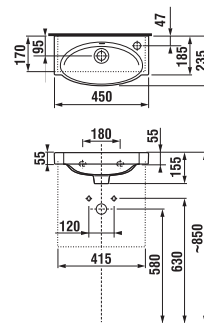

PROJEKTOVÉ
A OSTATNÉ VÝROBKY

INŠTALÁČSKY
PROGRAM