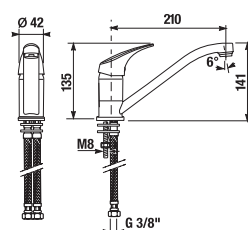

VODOVODNÉ BATÉRIE A SPRCHOVÉ PRÍSLUŠENSTVO /

Talas

Výhody

- kvalitné keramické kartuše
- kvalitné certifikované pripojovacie nerezové hadice
- široký sortiment sprchového príslušenstva

u umývadlových a drezových batérií možnosť voľby perlátora s rôznym prietokom

UMÝVADLOVÁ BATÉRIA TALAS

Číslo výrobku	Popis výrobku	Cena
H3111N10041101* SPECIAL line	umývadlová stojančeková páková batéria bez automatickej zátky, chróm	21,40 €
H3111N10041111* SPECIAL line	umývadlová stojančeková páková batéria s automatickou zátkou, chróm	27,90 €

Objednať zvlášť:	Cena
H3917100040001 umývadlový výpusť Click-Clack	21,98 €

* Zmena ceny od 1. 3. 2024

UMÝVADLOVÁ NÁSTENNÁ BATÉRIA TALAS

Číslo výrobku	Popis výrobku	Cena
H3111N70042201* SPECIAL line	umývadlová nástenná páková batéria, ramienko 150 mm, chróm	40,00 €
H3111N70042301* SPECIAL line	umývadlová nástenná páková batéria, ramienko 210 mm, chróm	40,00 €
H3111N70042401 SPECIAL line	umývadlová nástenná páková batéria, ramienko 300 mm, chróm	47,60 €

Objednať zvlášť:	Cena
H3917100040001 umývadlový výpusť Click-Clack	21,98 €

* Zmena ceny od 1. 3. 2024

DREZOVÁ BATÉRIA TALAS

Číslo výrobku	Popis výrobku	Cena
H3511N10042201* SPECIAL line	drezová stojančeková batéria s otočným ramienkom 143 mm, chróm	28,70 €

* Zmena ceny od 1. 3. 2024

DREZOVÁ BATÉRIA TALAS

Číslo výrobku	Popis výrobku	Cena
H3511N10042301* SPECIAL line	drezová stojančeková batéria s otočným ramienkom, 210 mm, chróm	28,70 €

* Zmena ceny od 1. 3. 2024