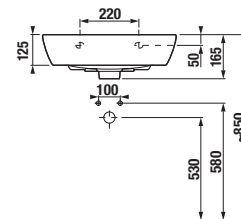

*Dostupné v 1. štvrtroku 2024

Číslo výrobku	Popis výrobku	yyy: 104	109	Cena biela
*H810366000yyy1	umývadlo 50 cm		x	53,50 €
*H810366000yyy1	umývadlo 50 cm	x		53,50 €

Objednať zvlášť:	Cena
H3747100040001 umývadlový sifón Mio 5/4" 32 mm, chróm, mosadz	44,86 €
H3917100040001 umývadlový výpusť Click-Clack	21,98 €
H3742F07160001 umývadlový sifón Mio Style G5/4" × DN32, ABS, čierny matný	26,91 €
H3702F97161031 umývadlový výpusť Click Clack 5/4", čierny matný	23,31 €
H8903490000001 inštalčná súprava pre umývadlá	2,54 €