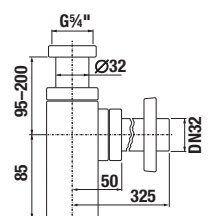

Číslo výrobku	Popis výrobku	Cena
H 374710 004 0001	umývadlový sifón Mio 5/4"-32 mm, chróm, mosadz	44,86 €