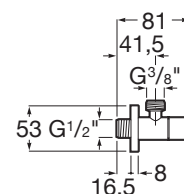

Číslo výrobku	Popis výrobku	Cena
A5251679NB	Roca rohový ventil 1/2"×3/8", hranatý, čierny matný, 1 ks	20,37 €