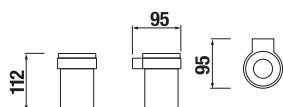

Číslo výrobku	Popis výrobku	Cena
H3823B10040001	držiak so skleneným pohárikom, výška 11,5 cm, chróm, matné sklo	23,50 €