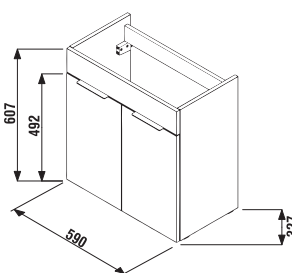

1+1 PACK
skrinka + umývadlo
- bezpečná doprava
- úsporný priestor pri doprave
- jednoduchá manipulácia

Nie je na odber samostatná skrinka ako náhradný diel.