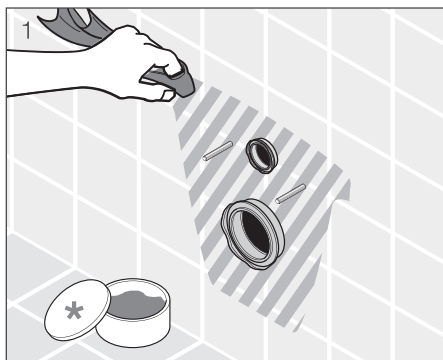

* Tekuté mydlo