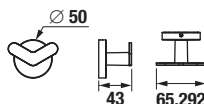

## ZÁVESNÁ TYČ NA UTERÁKY 60 CM MIO STYLE S

Číslo výrobku	Popis výrobku	Cena
H3812F20040001	závesná tyč na uteráky 60 cm, chróm	23,11 €