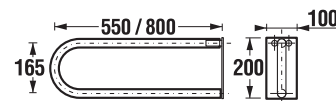

Biele prevedenie

Číslo výrobku	Popis výrobku	Cena
H3897150000001	držadlo toaletné, sklopné, kotvené do mura, 550 mm, biele	67,28 €
H3897250000001	držadlo toaletné, sklopné, kotvené do mura, 800 mm, biele	81,69 €