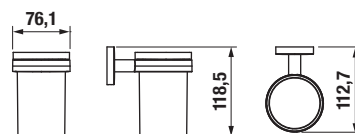

Číslo výrobku	Popis výrobku	Cena
H3822F10040001	držiak so skleneným pohárikom, matné sklo/chróm	16,73 €