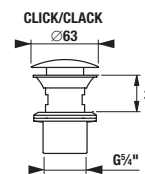

UMÝVADLOVÝ SIFÓN S

Číslo výrobku	Popis výrobku	Cena
H3747100040001	umývadlový sifón Mio 5/4" – 32 mm, chróm, mosadz	44,86 €

UMÝVADLOVÝ SIFÓN S

Číslo výrobku	Popis výrobku	Cena
H3747300040001	umývadlový sifón 5/4" – 32 mm, chróm, mosadz	60,25 €

UMÝVADLOVÝ SIFÓN RIO

Číslo výrobku	Popis výrobku	Cena
H3741R00040001 SPECIAL line	umývadlový sifón G 5/4" × DN32, ABS, chróm	18,27 €

UMÝVADLOVÝ SIFÓN MIO STYLE S

Číslo výrobku	Popis výrobku	Cena
H3742F07160001	umývadlový sifón Mio Style G5/4" × DN32, ABS, čierny matný	26,91 €

UMÝVADLOVÝ VÝPUST MIO S

Číslo výrobku	Popis výrobku	Cena
H3917100040001	umývadlový výpusť Click-Clack	21,98 €

UMÝVADLOVÝ VÝPUST MIO STYLE S

Číslo výrobku	Popis výrobku	Cena
H3702F97161031	umývadlový výpusť Mio Style Click Clack, čierny matný	23,31 €

PROJEKTOVÉ
A OSTATNÉ VÝROBKY

INŠTALATÉRSKY
PROGRAM