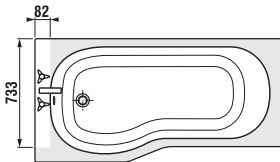

VANE A VAŇOVÉ ZÁSTENY /

AKRYLÁTOVÁ VAŇA TIGO S

priestor pre umiestnenie batérie na lem vane

Takto farebne označené plochy neodporúčame pre umiestnenie vaňového výtoku alebo výtoku vaňovej batérie.

Takto označené plochy sú vhodné pre umiestnenie vaňového výtoku alebo výtoku vaňovej batérie.

Číslo výrobku	Popis výrobku	Objem	Cena
H2202100000001	vaňa asymetrická 1 600 × 800/700 mm, pravá, vstavaná verzia, bez podpier	185 l	312,23 €
H2212100000001	vaňa asymetrická 1 600 × 800/700 mm, ľavá, vstavaná verzia, bez podpier	185 l	312,23 €
H2222100000001	vaňa asymetrická 1 600 × 800/700 mm pre inštaláciu s panelom, pravá, bez podpier	185 l	344,74 €
H2232100000001	vaňa asymetrická 1 600 × 800/700 mm pre inštaláciu s panelom, ľavá, bez podpier	185 l	344,74 €