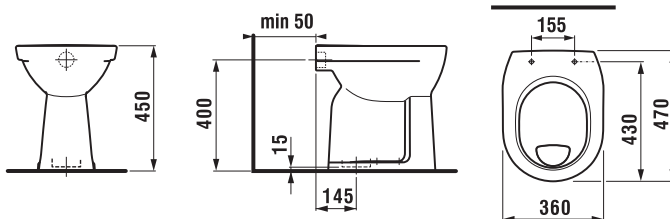

Číslo výrobku	Popis výrobku	Odpad	Cena
H8253870000001*	samostatne stojace WC, ploché splachovanie, zvislý odpad, otvorený splachovací kruh	x	95,80 €

* Tento výrobok je kompatibilný s WC doskou Roca Multiclean (A804006001 alebo A804001001).

Objednať zvlášť:	Popis výrobku	Cena
H8929990000001	inštalačná súprava pre klozet	1,05 €
H8929510000001	Laufen duroplastová WC doska s poklopom, ocelové príchytky	45,32 €