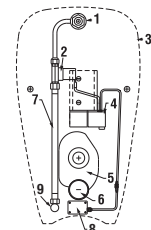

1. 1 - vtoková armatúra s tesnením
2. 2 - elektromagnetický ventil
3. 3 - keramický urinál
4. 4 - elektronika s radarovým senzorem na batériové napájanie
5. 5 - sífón
6. 6 - odpadové potrubie Ø 50 mm
7. 7 - prepojovacie hadičky
8. 8 - púzdro s napájacími batériami
9. 9 - rohový ventil pre prívod vody

H891062