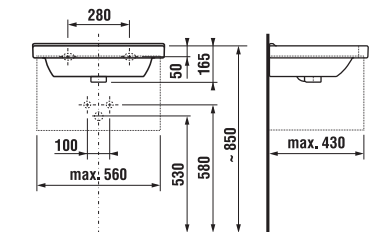

Číslo výrobku	Popis výrobku	yyy: 104 109		Cena biela
H810423xxx1041	umývadlo 60 cm	x		99,97 €
H8104230001091	umývadlo 60 cm		x	99,97 €
H8199510000281	kryt na sifón s inštaláčnou súpravou (č. výr.: H8900150000001)			105,09 €

Objednať zvlášť:		Cena
H8903490000001	inštaláčna súprava pre umývadlá	2,54 €
H3747100040001	umývadlový sifón Mio 5/4" – 32 mm, chróm, mosadz	44,86 €
H3917100040001	umývadlový výpust Click-Clack	21,98 €
H3742F07160001	umývadlový sifón Mio Style G5/4" × DN32, ABS, čierna matná	26,91 €
H3702F97161031	umývadlový výpust Click Clack 5/4" čierny matný	23,31 €