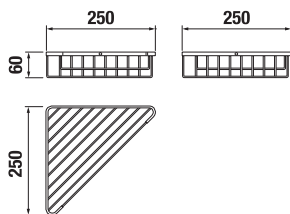

## DRÔTENÝ DRŽIAK ROHOVÝ **GENERIC** S

Číslo výrobku	Popis výrobku	Cena
H3853D30042301	drôtený držiak rohový, 25 x 25 cm, chróm	57,73 €