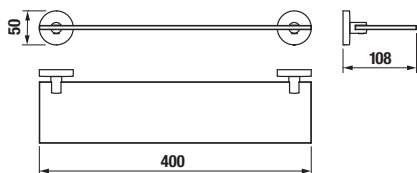

BLACK

Číslo výrobku	Popis výrobku	Cena
H3852F17160001	sklenená polička vrátane držiakov, matné sklo/čierna matná	24,32 €