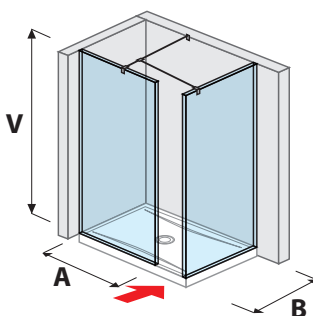

sklenená stena/walk in PURE do rohu pre sprchovú vaničku
70, 80 × 80 cm | 70, 80 × 90 cm