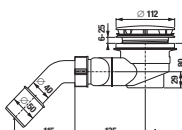

SPRCHOVÉ STENY, KÚTY, DVERE A VANIČKY /

SPRCHOVÁ VANIČKA Z LIATEHO MRAMORU PADANA OBDĹŽNIKOVÁ

made in UK

NOVINKA

Číslo výrobku	Popis výrobku	Cena
H214930R100001 SPECIAL line	sprchová vanička obdĺžniková, 1000 × 800 mm, biela matná so štruktúrou bridlice, vrátane nerez krytky sifónu	154,50 €
H214931R100001 SPECIAL line	sprchová vanička obdĺžniková, 1200 × 800 mm, biela matná so štruktúrou bridlice, vrátane nerez krytky sifónu	187,02 €
H214932R100001 SPECIAL line	sprchová vanička obdĺžniková, 1400 × 800 mm, biela matná so štruktúrou bridlice, vrátane nerez krytky sifónu	203,28 €
H214933R100001 SPECIAL line	sprchová vanička obdĺžniková, 1600 × 800 mm, biela matná so štruktúrou bridlice, vrátane nerez krytky sifónu	252,05 €
H214934R100001 SPECIAL line	sprchová vanička obdĺžniková, 1000 × 900 mm, biela matná so štruktúrou bridlice, vrátane nerez krytky sifónu	170,76 €
H214935R100001 SPECIAL line	sprchová vanička obdĺžniková, 1200 × 900 mm, biela matná so štruktúrou bridlice, vrátane nerez krytky sifónu	203,28 €
H214936R100001 SPECIAL line	sprchová vanička obdĺžniková, 1400 × 900 mm, biela matná so štruktúrou bridlice, vrátane nerez krytky sifónu	235,79 €
H214937R100001 SPECIAL line	sprchová vanička obdĺžniková, 1600 × 900 mm, biela matná so štruktúrou bridlice, vrátane nerez krytky sifónu	284,60 €

Objednať zvlášť:	Cena
H2951270000001 sifón pre sprchové vaničky Ø 90mm, bez krytky	30,15 €

	rozmer vaničky	L	W	D
H214930	1000×800	1000	800	350
H214931	1200×800	1200	800	450
H214932	1400×800	1400	800	450
H214933	1600×800	1600	800	550
H214934	1000×900	1000	900	350
H214935	1200×900	1200	900	450
H214936	1400×900	1400	900	450
H214937	1600×900	1600	900	550