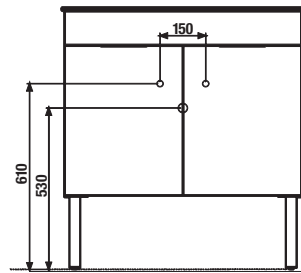

## PRIPOJOVACIE ROZMERY PRE NÁBYTOK / CUBE /

K sérii Cube odporúčame zrkadlá série Clear, Lyra a ďalšie, ktoré nejdete v sekcii Zrkadlá a osvetlenie.

PROJEKTOVÉ  
A OSTATNÉ VÝROBKY

INŠTALATÉRSKY  
PROGRAM