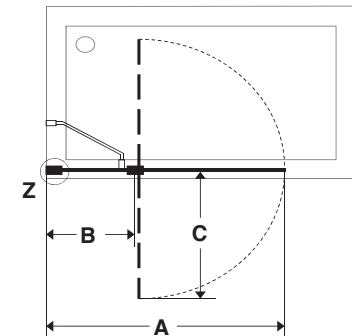

### ODPORÚČAME

Číslo výrobku	Rozmerové možnosti (mm) do niky		Rozmer (mm) B	Rozmer (mm) C
	A min	A max		
H2572N6	1150	1160	565	545

Pre ľahšiu údržbu zásten odporúčame použitie stierky na sklo Jika.

H29471 0 004 000 1