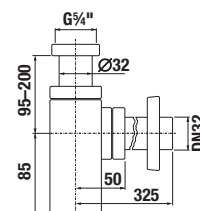

Odporúčame kombinovať so sprchovým príslušenstvom Rio.