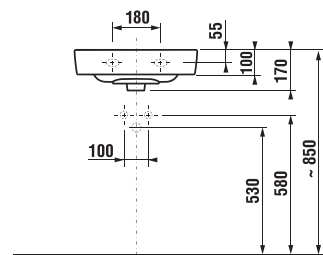

Číslo výrobku	Popis výrobku	yyy: 104	Cena biela
H8153800001041	umývadielko 40 cm	x	55,73 €

Objednať zvlášť:		Cena
H3747100040001	umývadlový sifón Mio 5/4" – 32 mm, chróm, mosadz	44,86 €
H3917100040001	umývadlový výpusť Click-Clack	21,98 €
H3742F07160001	umývadlový sifón Mio Style G5/4" × DN32, ABS, čierny matný	26,91 €
H3702F97161031	umývadlový výpusť Click Clack 5/4", čierny matný	23,31 €
H8903490000001	inštaláčna súprava pre umývadlá	2,54 €