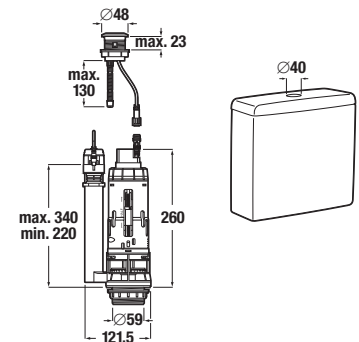

KOMBIKLOZETY, SAMOSTATNE STOJACE KLOZETY A BIDETY /

KOMBIKLOZET SO ZVISLÝM ODPADOM LYRA PLUS RIMLESS COMFORT

Číslo výrobku	Popis výrobku	Napúšťanie	Splach. mech. súčasťou	Odpad	Cena
H8273870002801*	kombiklozet bez oplachového kruhu, hlboké splachovanie, 4,5/3 l	x	x	x	252,81 €
H8273870002811*	kombiklozet bez oplachového kruhu, hlboké splachovanie, 4,5/3 l	x	x	x	240,77 €

* Tento výrobok je kompatibilný s WC doskou Roca Multiclean (A804006001 alebo A804001001).

Objednať zvlášť:	Popis výrobku	Cena
H8903840000631	duroplastová doska s poklopom, rýchloúpinacia, kovové príchytky	60,10 €
H8903850000631	duroplastová doska s poklopom, rýchloúpinacia, SLOWCLOSE, kovové príchytky	70,68 €
H8933843000631	duroplastová WC doska s poklopom, nerezové príchytky	31,85 €
H8933870000001	termoplastová WC doska s poklopom pre závesné klozety, plastové príchytky	22,13 €

NÁHRADNÉ DIELY PRE KOMBIKLOZET LYRA PLUS RIMLESS COMFORT