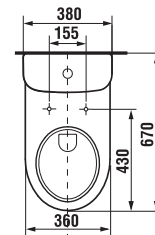

KOMBIKLOZETY, SAMOSTATNE STOJACE KLOZETY A BIDETY /

WC DOSKA S POKLOPOM DEEP BY JIKA S

SLOWCLOSE
SLOWCLOSE
SLOWCLOSE

Číslo výrobku	Popis výrobku	Cena biela
H8936103000631	duroplastová WC doska s poklopom Deep by Jika, odnímateľná, ocelové príchytky	46,84 €
H8936113000631	duroplastová WC doska s poklopom Deep by Jika, odnímateľná, ocelové príchytky, SLOWCLOSE	67,48 €
Náhradné diely:		Cena
H8916120000631	rýchlopínacie kovové úchyty na uchytienie sedadla do keramiky Deep by Jika H893610/H893611	11,89 €
H8914250000001	dorazy pre dosku a poklop H893610/H893611	4,37 €

KOMBIKLOZET SO ZVÝŠENOU VÝŠKOU 48 CM DEEP BY JIKA S

48 cm

SLOWCLOSE
SLOWCLOSE
SLOWCLOSE

Číslo výrobku	Popis výrobku	Napúšťanie	Splach. mech. súčasťou	Odpad	Inštalácia súprava súčasťou	Cena biela
H8236160000001*	zvýšená WC misa 48 cm			x	x	177,93 €
H8236170000001	zvýšená WC misa 48 cm			x	x	177,93 €
H8276120002411	WC nádržka	x	x			111,55 €
H8276130002421	WC nádržka		x			111,55 €

* Tento výrobok je kompatibilný s WC doskou Roca Multiclean (A804006001 alebo A804001001).

Objednať zvlášť:	Cena biela	
H8932813000631	duroplastová WC doska s poklopom Deep by Jika, ocelové príchytky	44,22 €
H8932813000001	duroplastová WC doska s poklopom Deep by Jika, plastové príchytky	45,40 €
H8932823000001	duroplastová WC doska bez poklopu, plastové príchytky	24,47 €
H8932823000631	duroplastová WC doska bez poklopu, ocelové príchytky, len v bielej farbe	27,12 €
H8932843000001	duroplastová WC doska s poklopom Deep by Jika, so spomaľovacím mechanizmom SLOWCLOSE, ocelové príchytky	99,34 €

KOMBIKLOZET SO ZVÝŠENOU VÝŠKOU 45 CM DEEP BY JIKA S

45 cm

SLOWCLOSE
SLOWCLOSE
SLOWCLOSE