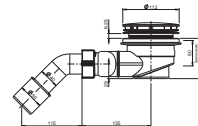

SPRCHOVÉ STENY, KÚTY, DVERE A VANIČKY /

SPRCHOVÁ VANIČKA Z LIATEHO MRAMORU PADANA ŠTVŔŤKRUHOVÁ

made
in UK

made
in EU

NOVINKA

Číslo výrobku	Popis výrobku	Cena
H213930R100001 SPECIAL line	sprchová vanička štvrtkruhová, 800 × 800 mm, rádius 550 mm, biela matná so štruktúrou bridlice, vrátane nerez krytky sifónu	146,35 €
H213931R100001 SPECIAL line	sprchová vanička štvrtkruhová, 900 × 900 mm, rádius 550 mm, biela matná so štruktúrou bridlice, vrátane nerez krytky sifónu	162,61 €

Objednat zvlášť:	Cena
H2951270000001 sifón pre sprchové vaničky Ø 90 mm, bez krytky	30,15 €

Číslo výrobku	Popis výrobku	Cena
H2119330000001 SPECIAL line	sprchová vanička štvrtkruhová, 900 × 900 mm, biela lesklá, rádius 550 mm	210,21 €

Objednat zvlášť:	Cena
VS34051C0000000 sifón pre sprchové vaničky, Ø 90 mm, výška=80 mm, DN40/50, prietok 36 l/min, chróm	17,68 €
VS34051C5600000 sifón pre sprchové vaničky, Ø 90 mm, výška=80 mm, DN40/50, prietok 36 l/min, čierna matná	33,15 €
H8991030000001 dilatčná páska medzi vaničkou a stenou, 290 × 50 mm	8,85 €

Vaničky Padana sú vhodné na zabudovanie do podlahy

BLACK

PRÍSLUŠENSTVO

Číslo výrobku	Popis výrobku	Cena
VS34051C5600000	sifón pre sprchové vaničky, Ø 90 mm, výška=80 mm, DN40/50, prietok 36 l/min, čierna matná	33,15 €
VS34051C0000000	sifón pre sprchové vaničky, Ø 90 mm, výška=80 mm, DN40/50, prietok 36 l/min, chróm	17,68 €
H2951270000001	sifón pro sprchové vaničky Ø 90 mm, bez krytky	30,15 €

H295127