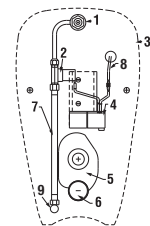

1. 1 - vtoková armatúra s tesnením
2. 2 - elektromagnetický ventil
3. 3 - keramický urinál
4. 4 - elektronika s radarovým senzorom na napájanie 24 V
5. 5 - sifón
6. 6 - odpadové potrubie Ø 50 mm
7. 7 - prepojovacie hadičky
8. 8 - prívodný kábel 24 V
9. 9 - rohový ventil pre prívod vody

H891062

ODPORÚČAME KOMBINOVAŤ S VHODNÝM MODULOM PRE URINÁLY

STRANA 139