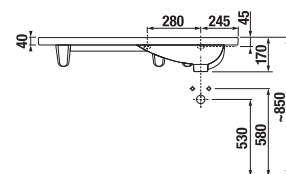

UMÝVADLO TIGO 100 CM S

Číslo výrobku	Popis výrobku	106	Cena biela
H8122190001061	asymetrické umývadlo 100 cm* (umývadlo na pravej strane)	x	223,31 €

*súčasťou balenia je vyrovnávací hmotu

Objednať zvlášť:		Cena
H8903490000001	inštaláčna súprava pre umývadlá	2,54 €
H3812150040001	čelný držiak uteráka pre umývadlo 65 cm, nerez	102,50 €
H3812140040001	bočný držiak uteráka pre umývadlá, ľavoprávny, nerez	56,83 €
H3747100040001	umývadlový sifón Mio 5/4" – 32 mm, chróm, mosadz	44,86 €
H3917100040001	umývadlový výpust Click-Clack	21,98 €
H3742F07160001	umývadlový sifón Mio Style G5/4" × DN32, ABS, čierny matný	26,91 €
H3702F97161031	umývadlový výpust Click Clack 5/4", čierny matný	23,31 €

Nemožno súčasne umiestniť čelný a bočný držiak.