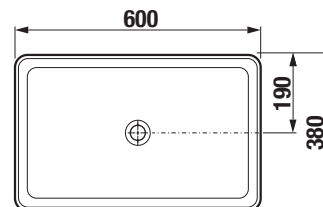

Pre umývadlové misy bez prepadu používajte iba prietokové umývadlové výpusty.

Odporúčame kombinovať s umývadlovými batériami pre umývadlové misy Cubito-N, Mio-N, Mio Style alebo Cube. Vhodné k inštalácii na umývadlovú dosku. Umývadlovú dosku Cubito nájdete nastr. strana 79, vrchnú dosku na skrinky Mio-N nájdete na str. strana 63. Šablóna pre výrez na sifón je súčasťou balenia umývadla.

PROJEKTOVÉ
A OSTATNÉ VÝROBKY

INŠTALÁČSKY
PROGRAM