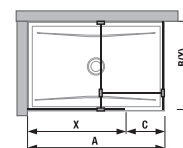

Číslo výrobku	Rozmery skiel (mm)			Rozmery vaničky (mm)		Rozmer vstupu (mm)
	X	Y	V	A	B	C
H268423	684	784	2 000	1 200/1300	800	516/616
H268424	684	884	2 000	1 200/1300	900	516/616
H268425	784	784	2 000	1 400	800	516
H268426	784	884	2 000	1 400	900	516