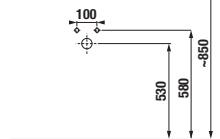

H8183820001121

PROJEKTOVÉ
A OSTATNÉ VÝROBKY

INŠTALÁČSKY
PROGRAM