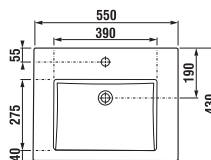

## SKRINKA S TENKÝM UMÝVADLOM CUBE 55 CM S

biela/čelo pololesklý lak

jaseň

antracit mat

Číslo výrobku	Popis výrobku	Farba	
		biela/čelo pololesklý lak	antracit mat
H4536111763001	skrinka s 2 dvierkami, vrátane umývadla 55 × 43 cm	238,53 €	
H4536111765141	skrinka s 2 dvierkami, vrátane umývadla 55 × 43 cm		264,97 €
H4536111763521	skrinka s 2 dvierkami, vrátane umývadla 55 × 43 cm		264,97 €