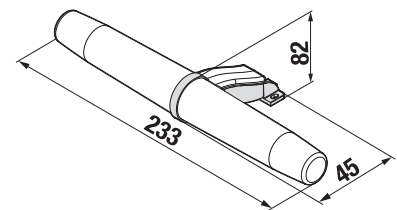

Číslo výrobku	Popis výrobku	Cena
H47J7302200001	svetlo Horizon New LED, IP 44, 1×6W, 390lm, 233×42×85 mm, na montáž na dosku aj zrkadlovú skrinku	40,06 €