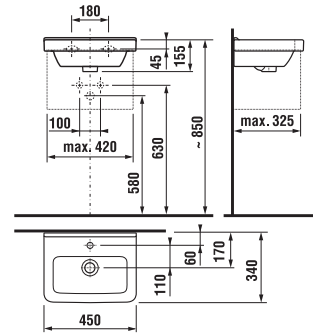

ZÁPUSTNÉ UMÝVADLO / SÉRIA CUBITO PURE /

UMÝVADIELKO CUBITO 45 CM S

Číslo výrobku	Popis výrobku	Cena biela
H811422xxx1041	umývadielko 45 cm	83,91 €
Objednať zvlášť:		Cena
H8903490000001	inštalčná súprava pre umývadlá	2,54 €
H3747100040001	umývadlový sifón Mio 5/4" – 32 mm, chróm, mosadz	44,86 €
H3917100040001	umývadlový výpusť Click-Clack	21,98 €
H3742F07160001	umývadlový sifón Mio Style G5/4" × DN32, ABS, čierna matná	26,91 €
H3702F97161031	umývadlový výpusť Click Clack 5/4" čierny matný	23,31 €