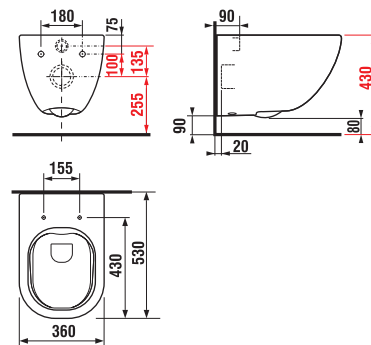

Pozor na výšku pripojenia.