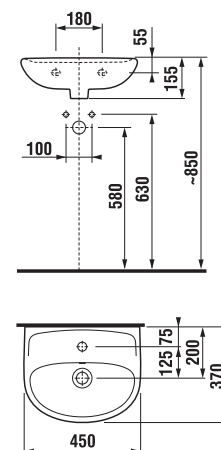

Číslo výrobku	Popis výrobku	yyy: 104 109		Cena biela
H815382000yyy1	umývadielko 45 cm	x	x	48,95 €