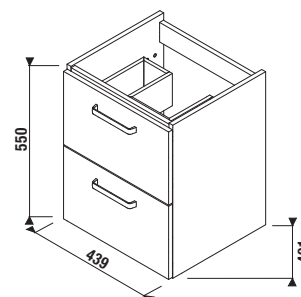

PROJEKTOVÉ
A OSTATNÉ VÝROBKY

INŠTALÁČSKY
PROGRAM