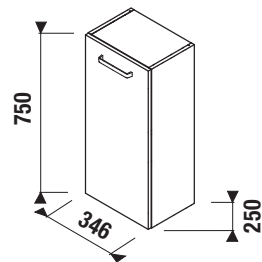

Číslo výrobku	Popis výrobku	Farba biela/čelo polesklý lak
H43J3811303001	stredná skrinka, 1 dvere ľavé/pravé, 2 police	135,28 €