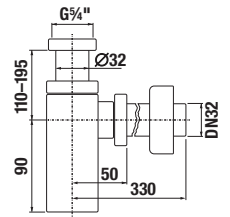

Číslo výrobku	Popis výrobku	Cena
H3747300040001	umývadlový sifón 5/4" – 32 mm, chróm, mosadz	60,25 €