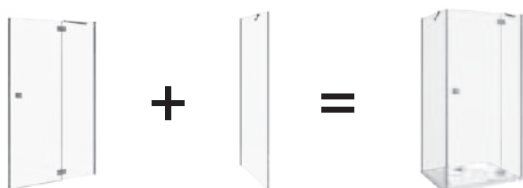

BEZRÁMOVÉ SPRCHOVÉ KÚTY, STENY A DVERE

Bezrámové sprchové steny a dvere Pure sú ideálnou voľbou do modernej kúpeľne. Vďaka čistému dizajnu vhodne doplní interiéry v elegantnom a minimalistickom štýle. Sú vyrobené z 8 mm hrubého bezpečnostného skla s úpravou Jika perla GLASS, ktorá značne uľahčuje údržbu. Bezrámové sprchovacie kúty možno inštalovať na sprchovú vaničku alebo priamo na dlažbu.

JIKA•perla
GLASS