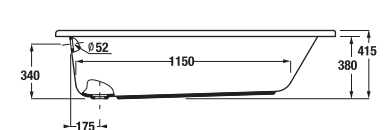

Obrázky a technické nákresy vaňových výpusťov nájdete na str. 205

Inštalčné rozmery vaní

	A	C	H	P	Q
H2298390000001	1500	700	415	540	540-610
H2308390000001	1600	700	410	600	540-610
H2288390000001	1600	750	415	600	540-610
H2318390000001	1700	700	415	600	540-610
H2328390000001	1700	750	415	600	540-610