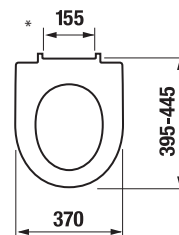

## DUROPLASTOVÁ WC DOSKA S POKLOPOM LYRA PLUS S

Číslo výrobku	Popis výrobku	Cena
H8903840000631	duroplastová doska s poklopom, rýchchloupinacie kovové úchyty	60,10 €
H8903850000631	duroplastová doska s poklopom, rýchchloupinacie, SLOWCLOSE, kovové úchyty	70,68 €
Náhradné diely:	Popis výrobku	Cena
H8923840000001	pánty pre dosku na sedenie H8903850000631, náhradný diel	36,36 €
H8923850000001	kovové rýchchloupinacie úchyty do keramiky pre uchytienie dosky na sedenie Lyra plus H890384/H890385	20,69 €
H8923860000001	set dorazov pre dosku na sedenie Lyra plus H890384/H890385	4,37 €