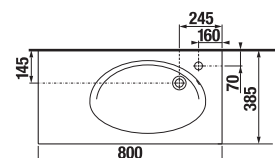

UMÝVADLO TIGO 80 CM S

Číslo výrobku	Popis výrobku	106	Cena biela
H8122180001061	umývadlo 80 cm*	x	165,92 €

*súčasťou balenia je vyrovnávací hmotu

Objednať zvlášť:		Cena
H8903490000001	inštaláčna súprava pre umývadlá	2,54 €
H3812120040001	čelný držiak uteráka pre umývadlo 65 cm, nerez	82,13 €
H3812140040001	bočný držiak uteráka pre umývadlá, ľavoprávny, nerez	56,83 €
H3747100040001	umývadlový sifón Mio 5/4" – 32 mm, chróm, mosadz	44,86 €
H3917100040001	umývadlový výpust Click-Clack	21,98 €
H3742F07160001	umývadlový sifón Mio Style G5/4" × DN32, ABS, čierny matný	26,91 €
H3702F97161031	umývadlový výpust Click Clack 5/4", čierny matný	23,31 €

Nemožno súčasne umiestniť čelný a bočný držiak.