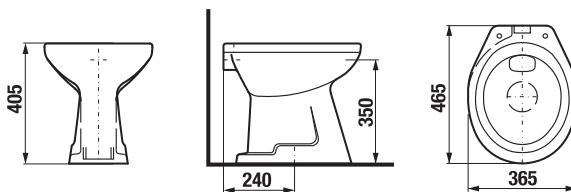

KOMBIKLOZETY, SAMOSTATNE STOJACE KLOZETY A BIDETY /

SAMOSTATNE STOJACE WC SO ZVISLÝM ODPADOM DINO

Číslo výrobku	Popis výrobku	Odpad	Cena
H8220080000001	samostatne stojace WC Dino, so zvislým odpadom, ploché splachovanie	x	66,84 €
Objednať zvlášť: Popis výrobku			Cena
H8933703000001	duroplastová WC doska s poklopom Dino, plastové príchytky		40,52 €
H8933703000631	duroplastová WC doska s poklopom Dino, ocelové príchytky		45,34 €
H8932710000001	termoplastová WC doska s poklopom Zeta, plastové príchytky, dĺžkovo nastaviteľné na 400-440mm		17,11 €
H8977010000001	gumová vložka - tesnenie privodu vody		1,29 €
H8929990000001	inštaláčna súprava pre klozet		1,05 €

SAMOSTATNE STOJACE WC SO STREDNÝM ZVISLÝM ODPADOM SAM

Číslo výrobku	Popis výrobku	Odpad	Cena
H8212270000001*	klozet Sam so stredným zvislým odpadom, hlboké splachovanie	x	92,79 €
* Tento výrobok je kompatibilný s WC doskou Roca Multiclean (A8040060001 alebo A8040010001).			
Objednať zvlášť: Popis výrobku			Cena
H8929990000001	inštaláčna súprava pre klozet		1,05 €
H8977010000001	gumová vložka - tesnenie privodu vody		1,29 €
H8933703000001	duroplastová WC doska s poklopom Dino, plastové príchytky		40,52 €
H8932710000001	termoplastová WC doska s poklopom Zeta, plastové príchytky, dĺžkovo nastaviteľné na 400-440mm		17,11 €
H8932710000637	termoplastová WC doska Zeta, ocelové príchytky (POZOR: obmedzená dĺžková nastaviteľnosť 407-425 mm)		17,08 €

ODPORÚČAME
KOMBINOVAŤ S

STRANA 139

DUROPLASTOVÁ WC DOSKA S POKLOPOM DINO

Číslo výrobku	Popis výrobku	Cena
H8933703000001	duroplastová WC doska s poklopom Dino, plastové príchytky	40,52 €
H8933703000631	duroplastová WC doska s poklopom Dino, ocelové príchytky	45,34 €