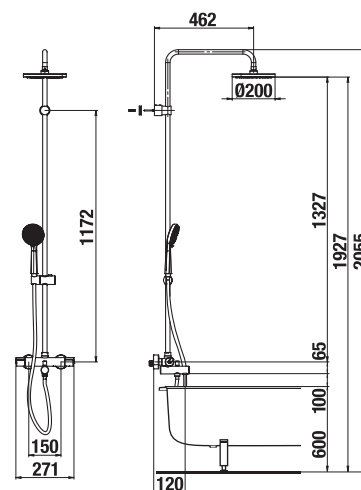

Číslo výrobku	Popis výrobku	Cena
H3237170045711	vaňový termostatický stĺp (vaňová batéria s prepínačom hlavová sprcha Ø 200 mm, ručná sprcha Ø 100 mm, 3 funkcie, sprchová hadica 1,7 m)	547,87 €