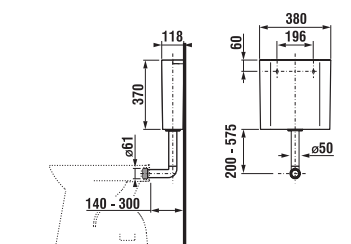

Číslo výrobku	Popis výrobku	Cena
H8937100000001	plastová nádržka pre samostatne stojace klozety, bočný prívod vody 3/8", Dual Flush, 3/6 l, vrátane kolena	50,88 €
H8937110000001	plastová nádržka pre samostatne stojace klozety, bočný prívod vody 3/8", s detským motívom lucného konika, Dual Flush, 3/6 l, vrátane kolena	50,88 €