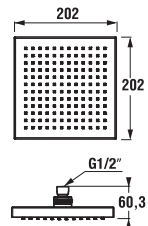

Číslo výrobku	Popis výrobku	Cena
H3674200040421	hlavová sprcha, chróm	78,69 €