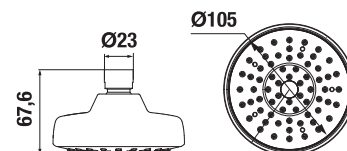

Číslo výrobku	Popis výrobku	Cena
H3671R10042141 SPECIAL line	hlavová sprcha, Ø 100 mm, 1 funkcia	15,04 €