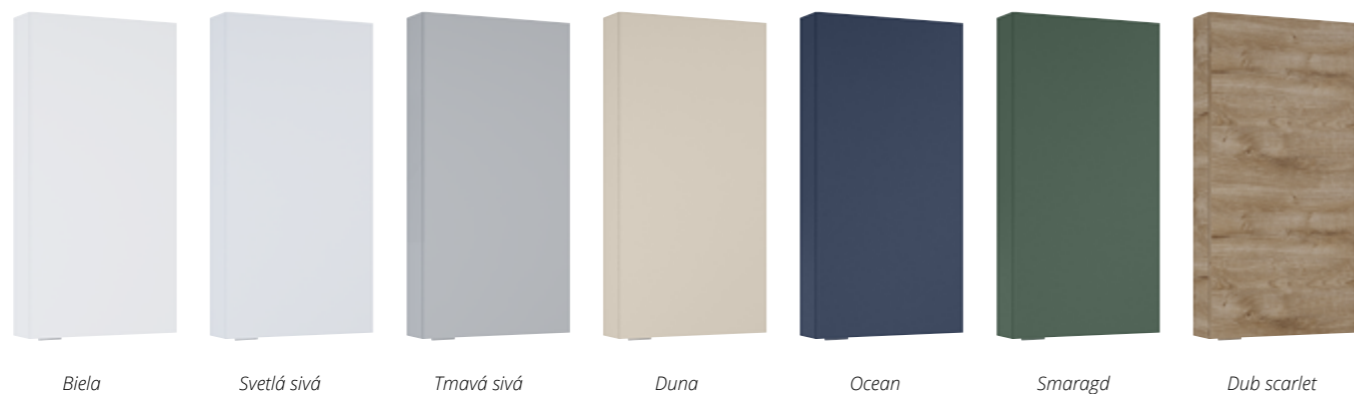

HORNÉ SKRINKY