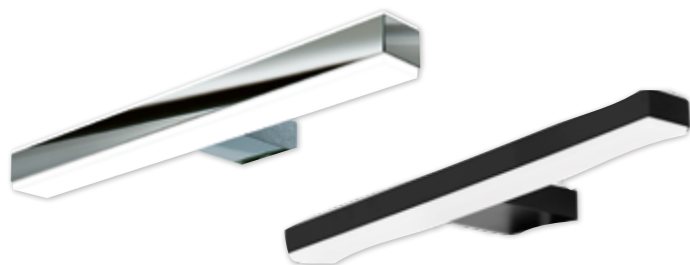

EMBER

LED osvetlenie na zrkadlá a zrkadlové skrinky

plastové prevedenie, stupeň ochrany IP44, farba svetla natural light 4000 K, 230 V, priame pripojenie, záruka 5 rokov
výška 2,6 cm, hĺbka 11,1 cm

Šírka	Svietivosť	Kód	Cena
30 cm	473 lm	UN644CI	75 €
50 cm	633 lm	UN645CI	85 €

Vzhľadom na meniacu sa situáciu na trhu si aktuálne ceny preverte u vášho predajcu.

MYRA

LED osvetlenie na zrkadlá a zrkadlové skrinky

plastové prevedenie, stupeň ochrany IP44, farba svetla white light 5700 K, 230 V, priame pripojenie výška, záruka 5 rokov
2,9 cm, hĺbka 10,2 cm

Šírka	Svietivosť	Kód	Cena
30 cm	614 lm	UN260CI	65 €
50 cm	630 lm	UN261CI	75 €
80 cm	923 lm	UN262CI	85 €

ROSITA 30 CM

LED osvetlenie na zrkadlá a zrkadlové skrinky

termoplastický polymér, stupeň ochrany IP44, farba svetla white light 5700 K, 230 V, priame pripojenie, záruka 5 rokov
30 x 2,5 x 8,3 cm

Farba	Svietivosť	Kód	Cena
chróm	525 lm	UN698CI	49 €
čierna	525 lm	UN423CI	55 €

Vzhľadom na meniacu sa situáciu na trhu si aktuálne ceny preverte u vášho predajcu.