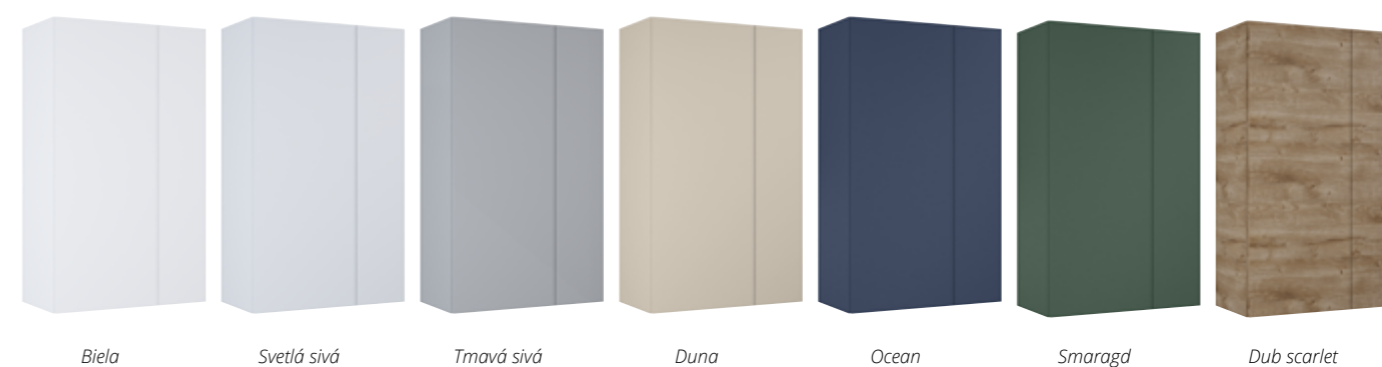

HORNÉ SKRINKY