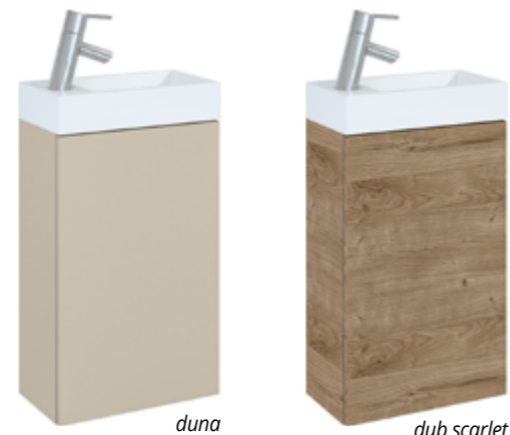

Batéria nie je súčasťou produktu.

YANA ZRKADLO

40 x 70 x 1,9 cm

	TN2947	49 €
--	--------	-------------

smaragd

ocean

duna

dub scarlet