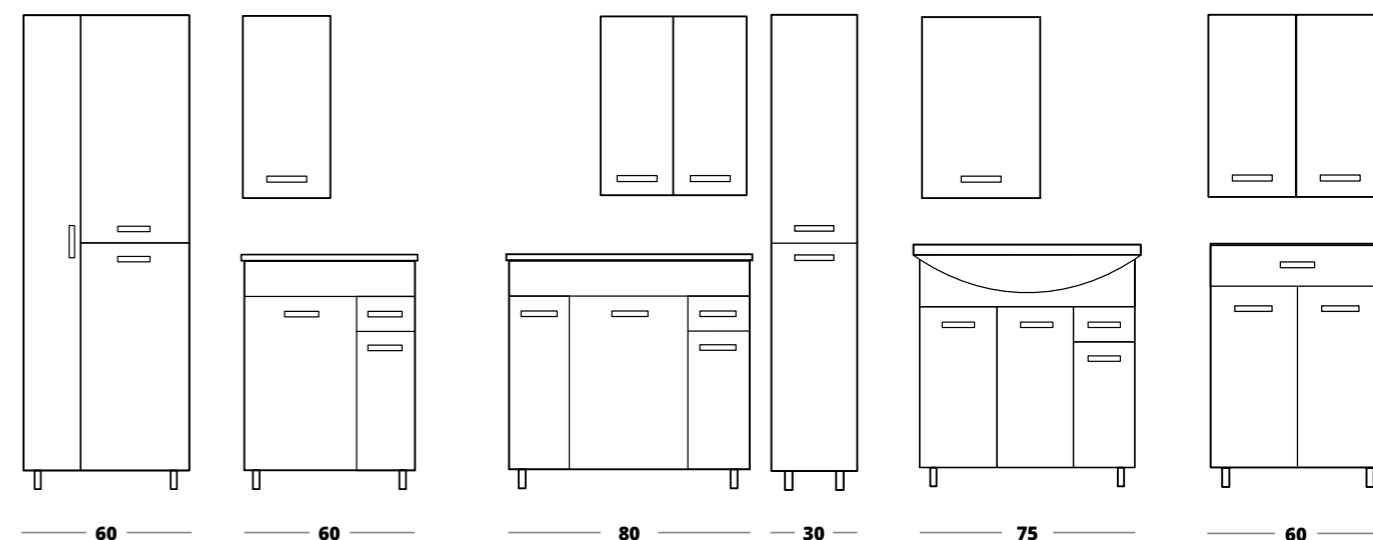

☞ - produkt dostupný skladom

Vzhľadom na meniacu sa situáciu na trhu si aktuálne ceny preverte u vášho predajcu.

ANDY

PRÍKLADY ROZMIESTNENIA

ANDY 60 cm  
SET skrinka + umývadlo
 skrinka s 2 dvierkami, biela lesklá, kovové úchyty a nohy vo farbe chróm sú súčasťou balenia
61,5 x 81 x 39,4 cm
 TN8984 **265 €**
 Batéria nie je súčasťou produktu.