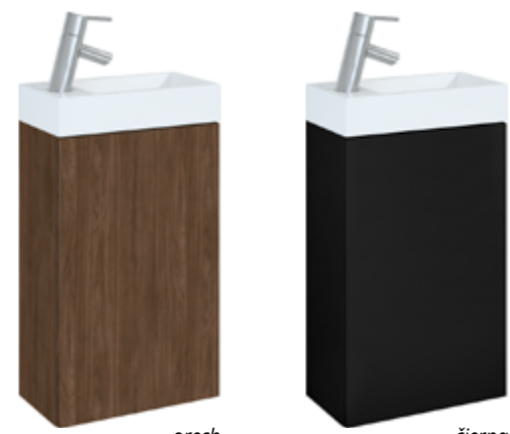

Batéria nie je súčasťou produktu.

YANA ZRKADLO

40 x 70 x 1,9 cm

	TN2947	49 €
--	--------	-------------

smaragd

ocean

duna

dub scarlet