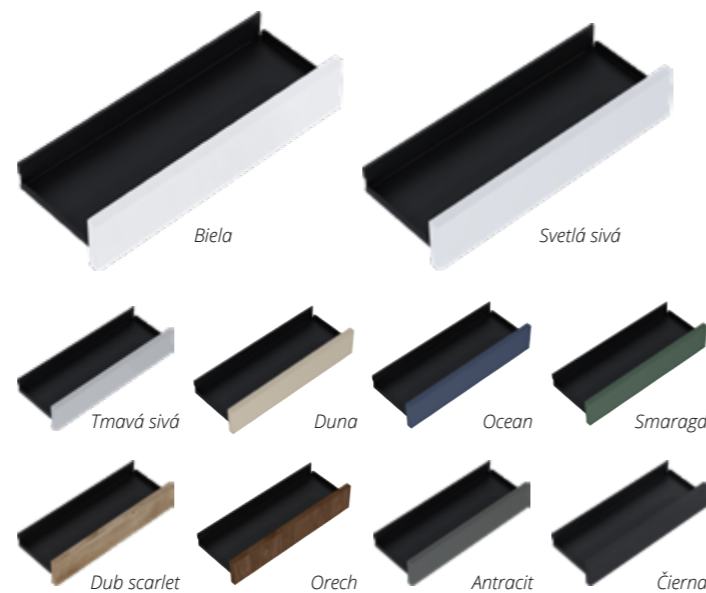

UNIVERZÁLNA POLIČKA 40 CM

univerzálna polička
40 x 8 x 14,7 cm

biela lesklá	UN8446	85 €
biela matná	UN8447	95 €
svetlá sivá matná	UN8452	95 €
tmavá sivá lesklá	UN8453	95 €
duna matná	UN8787	95 €
ocean matná	UN8788	95 €
smaragd matná	UN8786	95 €
orech	UN8789	85 €
dub scarlet	UN8454	85 €
antracit matná	UN8451	95 €
antracit lesklá	UN8450	95 €
čierna matná	UN8449	95 €
čierna lesklá	UN8448	95 €

Vzhľadom na meniacu sa situáciu na trhu si aktuálne ceny preverte u vášho predajcu.