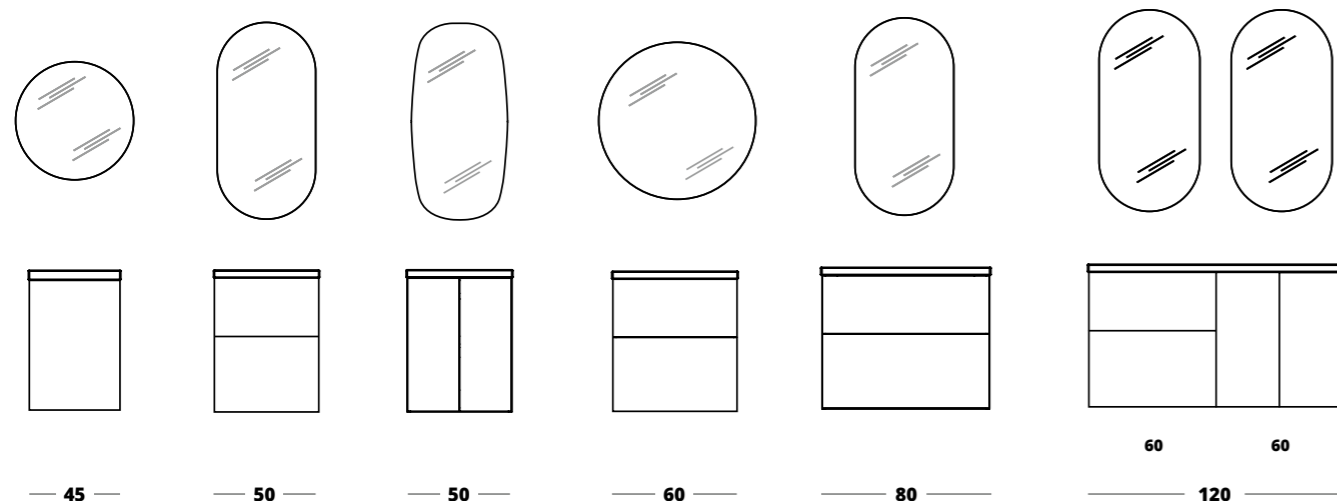

vysoká skrinka
skrinka s 3 dvierkami, biela lesklá, kovové úchyty a nohy vo farbe chróm sú súčasťou balenia

60 x 181,9 x 34,1 cm TN7472 **335 €**

MYLLO

PRÍKLADY ROZMIESTNENIA

ŠTÝLOVÉ ÚCHYTY

Kovové úchyty

chróm lesk