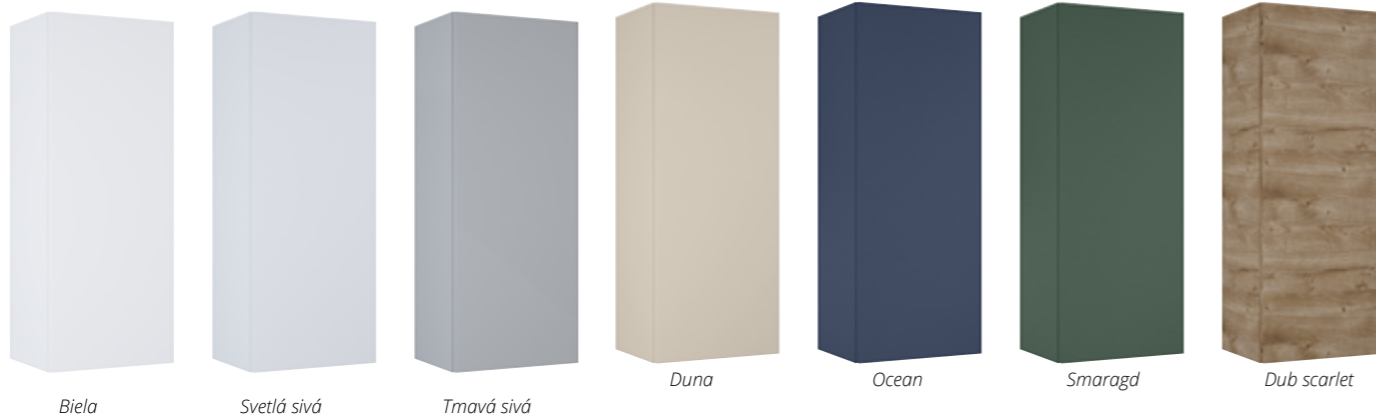

UNIVERZÁLNA SKRINKA 40 CM

horná skrinka, 1 dvierka, 3 sklenené výškovo nastaviteľné poličky
39,2 x 100 x 31,6 cm

biela lesklá	UN5568	149 €
biela matná	UN8336	169 €
svetlá sivá matná	UN8337	169 €
tmavá sivá lesklá	UN8332	169 €
duna matná	UN8801	169 €
ocean matná	UN8802	169 €
smaragd matná	UN8800	169 €
orech	UN8803	149 €
dub scarlet	UN8335	149 €
antracit matná	UN8338	169 €
antracit lesklá	UN8333	169 €
čierna matná	UN8339	169 €
čierna lesklá	UN8334	169 €