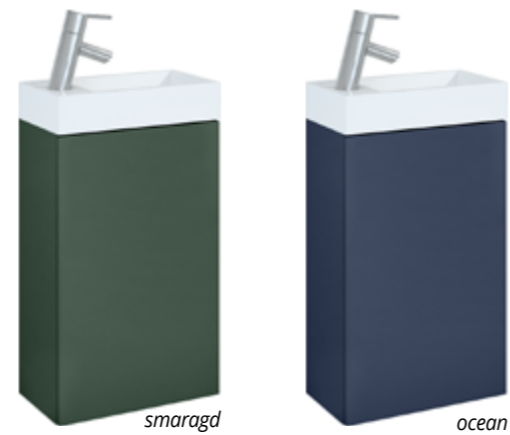

YANA

YANA SET 40 cm

umývadlo + skrinka

keramické umývadlo, skrinka s 1 dvičkami, systém Push to Open, 2 poličky
40 x 22,5 x 68 cm

dub scarlet	TN8991	149 €	čierna matná	TN8996	149 €
orech	TN8992	149 €	biela lesklá	TN3068	129 €
smaragd matná	TN8993	149 €	čierna lesklá	TN3070	149 €
ocean matná	TN8994	149 €	antracit lesklá	TN6042	139 €
duna matná	TN8995	149 €			

Batéria nie je súčasťou produktu.

YANA ZRKADLO

40 x 70 x 1,9 cm

	TN2947	49 €

EBY

EBY SET 45 cm

umývadlo + skrinka keramické umývadlo, skrinka s 1 univerzálnymi dvičkami, 1 nastaviteľná drevená polička, kovový úchyt je súčasťou balenia

45 x 30,8 x 60 cm

Korpus	Umývadlo	Úchyt	Kód	Cena
biela lesk	biela lesk	chróm lesk	TN5072	199 €
čierna mat	čierna mat	zlatá lesk	TN8300	299 €
biela mat	čierna mat	čierna mat	TN8301	299 €
čierna lesk	biela lesk	chróm lesk	TN5794	229 €
sanremo	biela lesk	chróm lesk	TN5076	229 €
dub scarlet	čierna mat	čierna mat	TN8302	299 €
duna mat	duna mat	čierna mat	TN8765	325 €
ocean mat	ocean mat	rose gold	TN8764	325 €
smaragd mat	smaragd mat	zlatá lesk	TN8763	325 €
orech	antracit mat	antracit mat	TN8761	325 €
dub scarlet	biela lesk	čierna mat	TN8762	319 €

Batéria nie je súčasťou produktu.